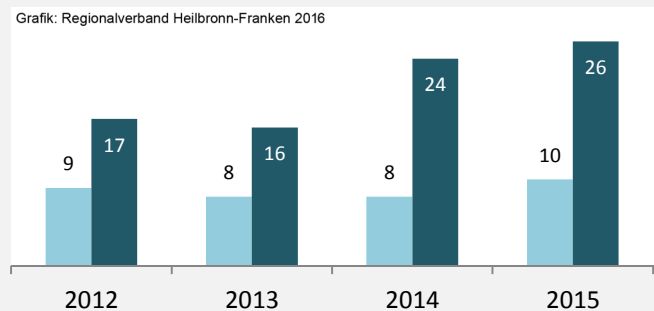

Arbeitslosigkeit in Blaufelden

■ unter 25 Jahre ■ über 55 Jahre

Grafik: Regionalverband Heilbronn-Franken 2016

Datengrundlage: Statistik der Bundesagentur für Arbeit

Abbildungen und Berechnungen: Regionalverband Heilbronn-Franken