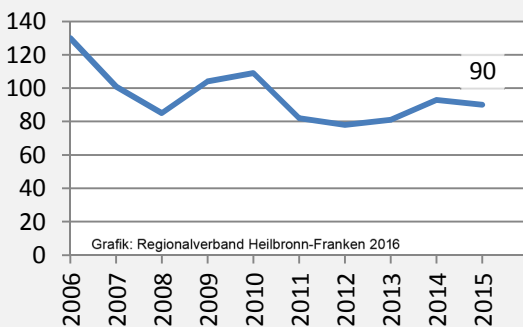

Arbeitslosigkeit in Blaufelden

Grafik: Regionalverband Heilbronn-Franken 2016