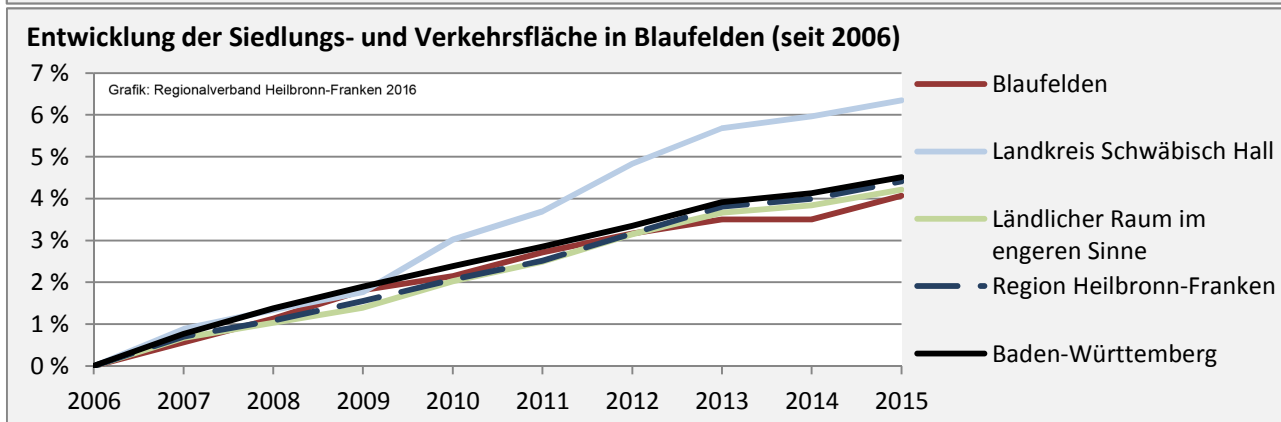

Blaufelden - Flächenentwicklung

Datengrundlage: Landesamt für Statistik Baden-Württemberg

Abbildungen und Berechnungen: Regionalverband Heilbronn-Franken