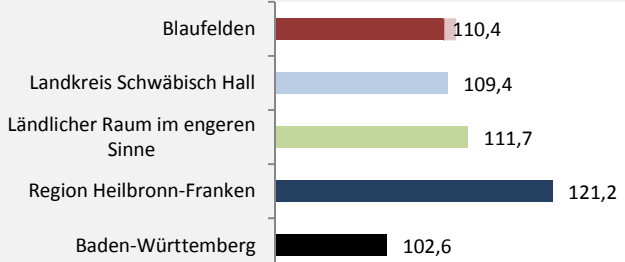

5-Jahres-Wertung (2010 bis 2015):

Beschäftigungsgewinne / -verluste pro 1.000 Beschäftigte

Grafik: Regionalverband Heilbronn-Franken 2016