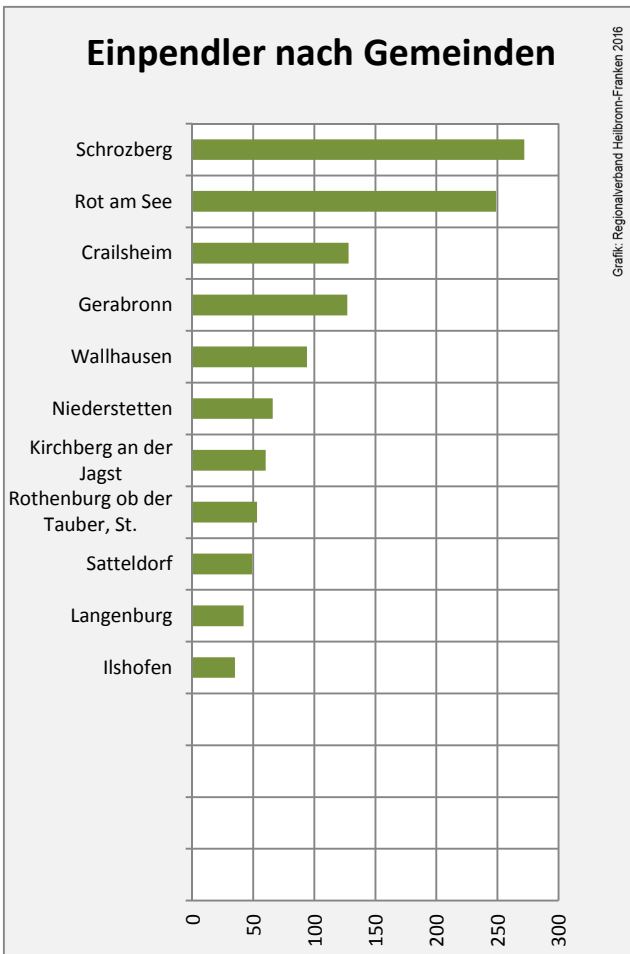

Grafik: Regionalverband Heilbronn-Franken 2016

prozentuale Entwicklung der SvB in Blaufelden (seit 2006)

Grafik: Regionalverband Heilbronn-Franken 2016

■ produzierendes Gewerbe ■ Dienstleistungen

Grafik: Regionalverband Heilbronn-Franken 2016

5-Jahres-Wertung (2010 bis 2015):

Beschäftigungsgewinne / -verluste pro 1.000 Beschäftigte

Grafik: Regionalverband Heilbronn-Franken 2016

Arbeitslosigkeit in Blaufelden

Grafik: Regionalverband Heilbronn-Franken 2016

Arbeitslosigkeit in Blaufelden

■ unter 25 Jahre ■ über 55 Jahre

Grafik: Regionalverband Heilbronn-Franken 2016

Datengrundlage: Statistik der Bundesagentur für Arbeit

Abbildungen und Berechnungen: Regionalverband Heilbronn-Franken

Blaufelden - Pendlerverflechtungen 2015

Pendlersaldo: 269

Datengrundlage: Statistik der Bundesagentur für Arbeit

Abbildungen: Regionalverband Heilbronn-Franken (keine Berücksichtigung von Werten unter 30)