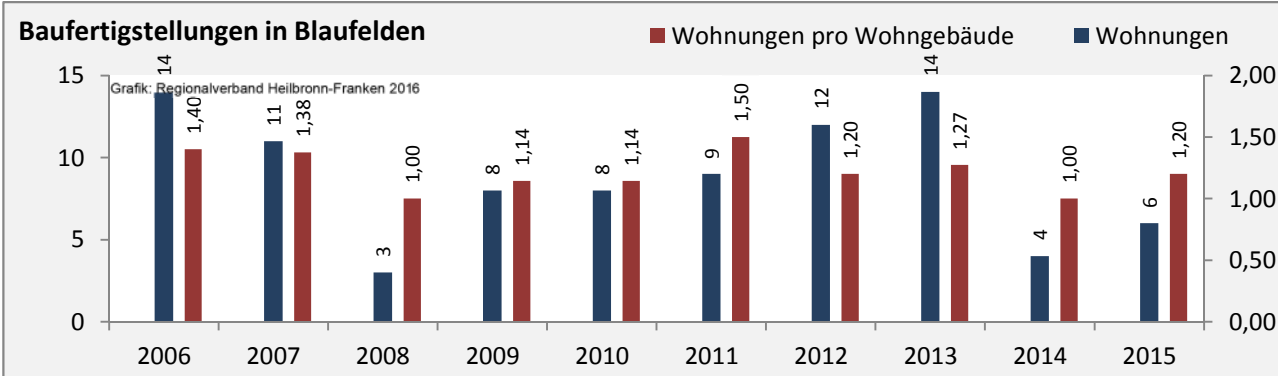

Blaufelden - Wohnungsbestand und -entwicklung

Datengrundlage: Statistisches Landesamt Baden-Württemberg (ab 2011: Zensus 2011)

Abbildungen und Berechnungen: Regionalverband Heilbronn-Franken