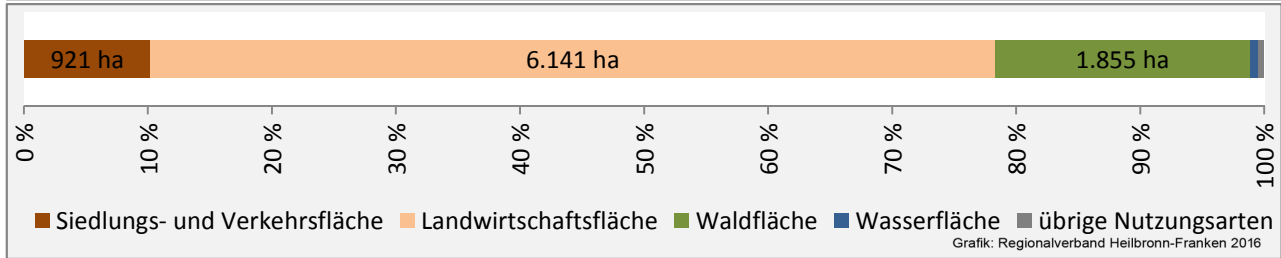

Blaufelden - Flächenentwicklung

Datengrundlage: Landesamt für Statistik Baden-Württemberg

Abbildungen und Berechnungen: Regionalverband Heilbronn-Franken