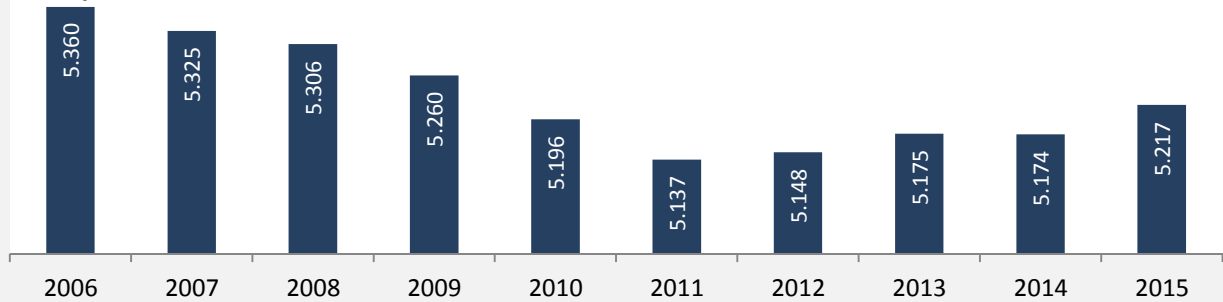

Blaufelden - Bevölkerung

Bevölkerungsstand in Blaufelden (2006 bis 2015)

Grafik: Regionalverband Heilbronn-Franken 2016

Bevölkerungsentwicklung in Blaufelden (seit 2006)

Grafik: Regionalverband Heilbronn-Franken 2016

Geburten und Sterbefälle in Blaufelden

5-Jahres-Wertung (2011 - 2015): natürliche Bevölkerungsentwicklung pro 1.000 Einwohner

Wanderungssaldi Blaufelden

Grafik: Regionalverband Heilbronn-Franken 2016

5-Jahres-Wertung (2011 - 2015): Wanderungsgewinne bzw. -verluste pro 1.000 Einwohner