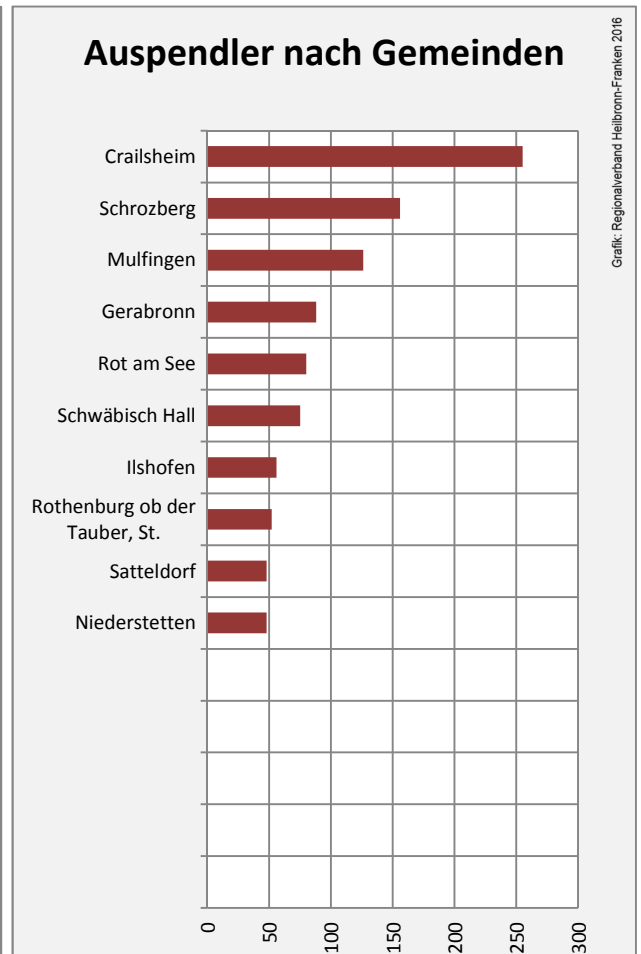

Grafik: Regionalverband Heilbronn-Franken 2016

prozentuale Entwicklung der SvB in Blaufelden (seit 2006)

Grafik: Regionalverband Heilbronn-Franken 2016

■ produzierendes Gewerbe ■ Dienstleistungen

Grafik: Regionalverband Heilbronn-Franken 2016

5-Jahres-Wertung (2010 bis 2015):

Beschäftigungsgewinne / -verluste pro 1.000 Beschäftigte

Grafik: Regionalverband Heilbronn-Franken 2016

Arbeitslosigkeit in Blaufelden

Grafik: Regionalverband Heilbronn-Franken 2016

Arbeitslosigkeit in Blaufelden

■ unter 25 Jahre ■ über 55 Jahre

Grafik: Regionalverband Heilbronn-Franken 2016

Datengrundlage: Statistik der Bundesagentur für Arbeit

Abbildungen und Berechnungen: Regionalverband Heilbronn-Franken

Blaufelden - Pendlerverflechtungen 2015

Pendlersaldo: 269

Datengrundlage: Statistik der Bundesagentur für Arbeit

Abbildungen: Regionalverband Heilbronn-Franken (keine Berücksichtigung von Werten unter 30)