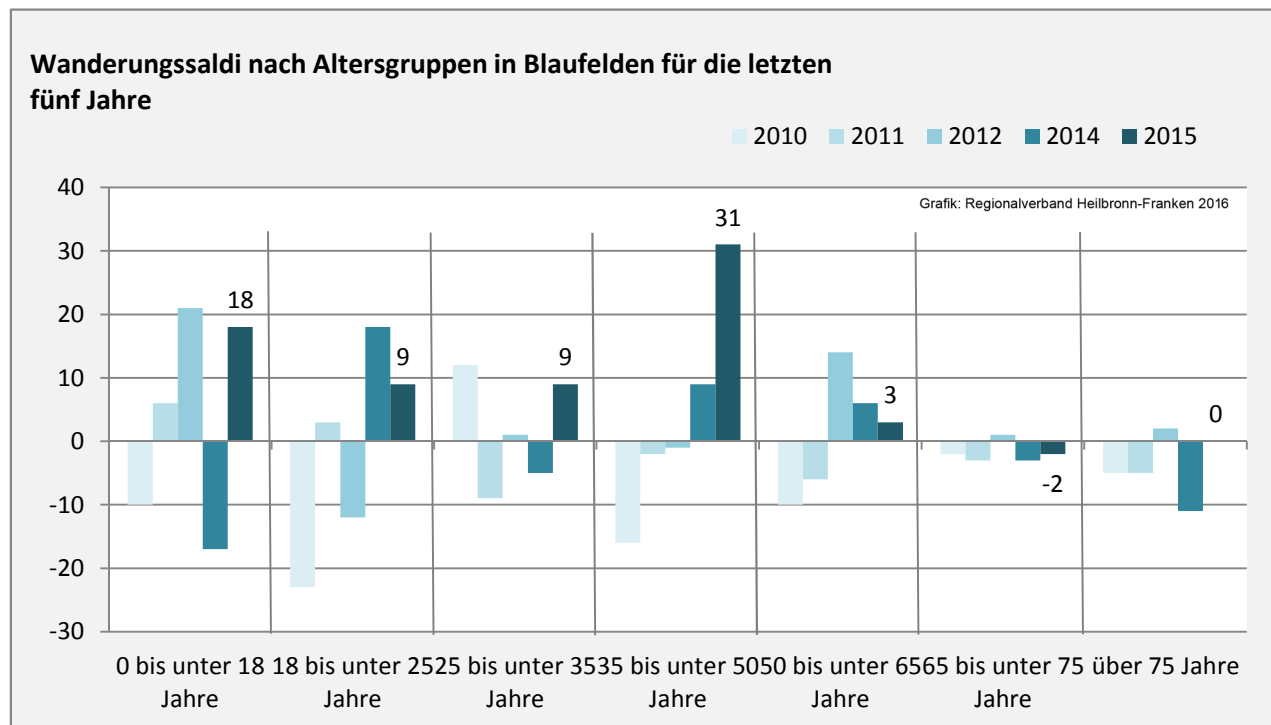

Blaufelden - Bevölkerung

Bevölkerungsstand in Blaufelden (2006 bis 2015)

Grafik: Regionalverband Heilbronn-Franken 2016

Bevölkerungsentwicklung in Blaufelden (seit 2006)

Grafik: Regionalverband Heilbronn-Franken 2016

Geburten und Sterbefälle in Blaufelden

5-Jahres-Wertung (2011 - 2015): natürliche Bevölkerungsentwicklung pro 1.000 Einwohner

Wanderungssaldi Blaufelden

Grafik: Regionalverband Heilbronn-Franken 2016

5-Jahres-Wertung (2011 - 2015): Wanderungsgewinne bzw. -verluste pro 1.000 Einwohner

Datengrundlage: Landesamt für Statistik Baden-Württemberg

Abbildungen und Berechnungen: Regionalverband Heilbronn-Franken

Blaufelden - Bevölkerung

Blaufelden - Beschäftigung

sozialvers. Beschäftigung (SvB) in Blaufelden (2006 bis 2015)

Grafik: Regionalverband Heilbronn-Franken 2016

prozentuale Entwicklung der SvB in Blaufelden (seit 2006)

Grafik: Regionalverband Heilbronn-Franken 2016

■ produzierendes Gewerbe ■ Dienstleistungen

Grafik: Regionalverband Heilbronn-Franken 2016