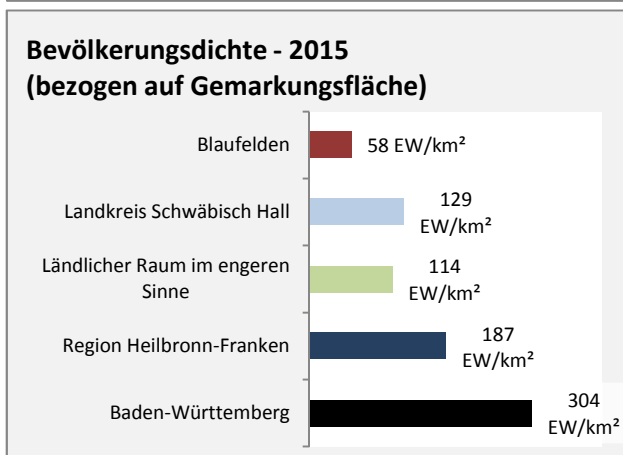

Blaufelden - Flächenentwicklung

Datengrundlage: Landesamt für Statistik Baden-Württemberg

Abbildungen und Berechnungen: Regionalverband Heilbronn-Franken