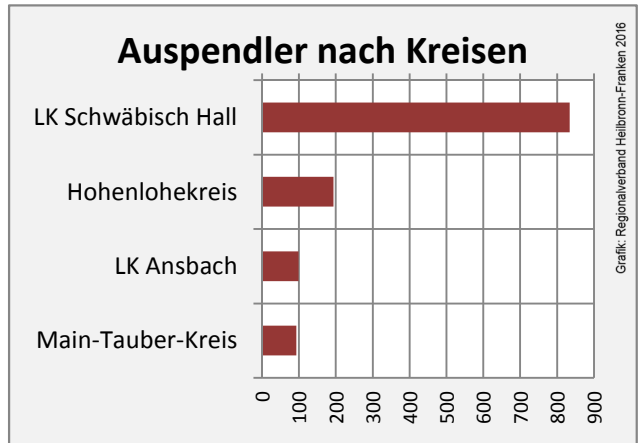

Grafik: Regionalverband Heilbronn-Franken 2016

prozentuale Entwicklung der SvB in Blaufelden (seit 2006)

Grafik: Regionalverband Heilbronn-Franken 2016

■ produzierendes Gewerbe ■ Dienstleistungen

Grafik: Regionalverband Heilbronn-Franken 2016

5-Jahres-Wertung (2010 bis 2015):

Beschäftigungsgewinne / -verluste pro 1.000 Beschäftigte

Grafik: Regionalverband Heilbronn-Franken 2016

Arbeitslosigkeit in Blaufelden

Grafik: Regionalverband Heilbronn-Franken 2016

Arbeitslosigkeit in Blaufelden

■ unter 25 Jahre ■ über 55 Jahre

Grafik: Regionalverband Heilbronn-Franken 2016

Datengrundlage: Statistik der Bundesagentur für Arbeit

Abbildungen und Berechnungen: Regionalverband Heilbronn-Franken

Blaufelden - Pendlerverflechtungen 2015

Pendlersaldo: 269

Datengrundlage: Statistik der Bundesagentur für Arbeit

Abbildungen: Regionalverband Heilbronn-Franken (keine Berücksichtigung von Werten unter 30)