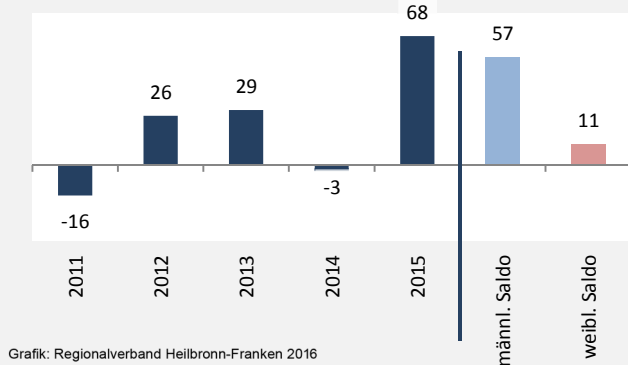

Blaufelden - Bevölkerung

Bevölkerungsstand in Blaufelden (2006 bis 2015)

Grafik: Regionalverband Heilbronn-Franken 2016

Bevölkerungsentwicklung in Blaufelden (seit 2006)

Grafik: Regionalverband Heilbronn-Franken 2016

Geburten und Sterbefälle in Blaufelden

5-Jahres-Wertung (2011 - 2015): natürliche Bevölkerungsentwicklung pro 1.000 Einwohner

Wanderungssaldi Blaufelden

Grafik: Regionalverband Heilbronn-Franken 2016

5-Jahres-Wertung (2011 - 2015): Wanderungsgewinne bzw. -verluste pro 1.000 Einwohner