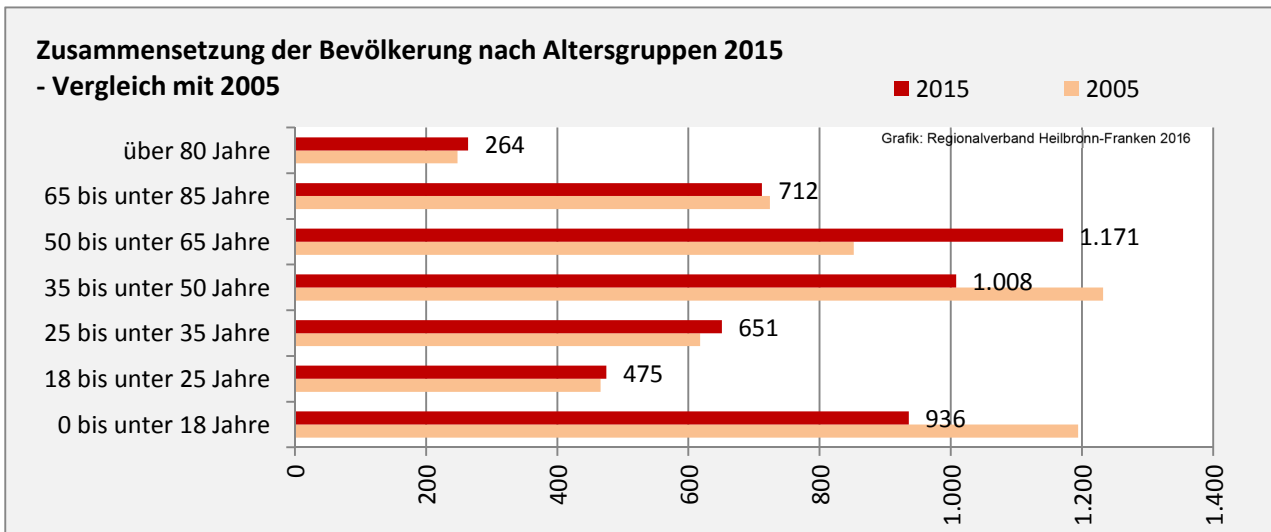

Blaufelden - Bevölkerung

Bevölkerungsstand in Blaufelden (2006 bis 2015)

Grafik: Regionalverband Heilbronn-Franken 2016

Bevölkerungsentwicklung in Blaufelden (seit 2006)

Grafik: Regionalverband Heilbronn-Franken 2016

Geburten und Sterbefälle in Blaufelden

5-Jahres-Wertung (2011 - 2015): natürliche Bevölkerungsentwicklung pro 1.000 Einwohner

Wanderungssaldi Blaufelden

Grafik: Regionalverband Heilbronn-Franken 2016

5-Jahres-Wertung (2011 - 2015): Wanderungsgewinne bzw. -verluste pro 1.000 Einwohner

Datengrundlage: Landesamt für Statistik Baden-Württemberg

Abbildungen und Berechnungen: Regionalverband Heilbronn-Franken

Blaufelden - Bevölkerung

Blaufelden - Beschäftigung

sozialvers. Beschäftigung (SvB) in Blaufelden (2006 bis 2015)

Grafik: Regionalverband Heilbronn-Franken 2016

prozentuale Entwicklung der SvB in Blaufelden (seit 2006)

Grafik: Regionalverband Heilbronn-Franken 2016

■ produzierendes Gewerbe ■ Dienstleistungen

Grafik: Regionalverband Heilbronn-Franken 2016