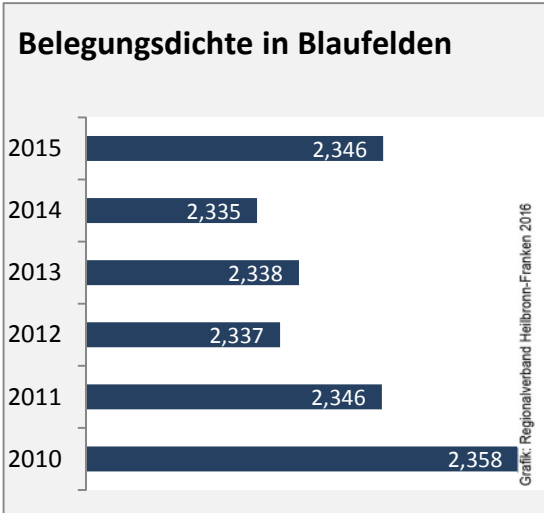

Blaufelden - Wohnungsbestand und -entwicklung

Datengrundlage: Statistisches Landesamt Baden-Württemberg (ab 2011: Zensus 2011)

Abbildungen und Berechnungen: Regionalverband Heilbronn-Franken