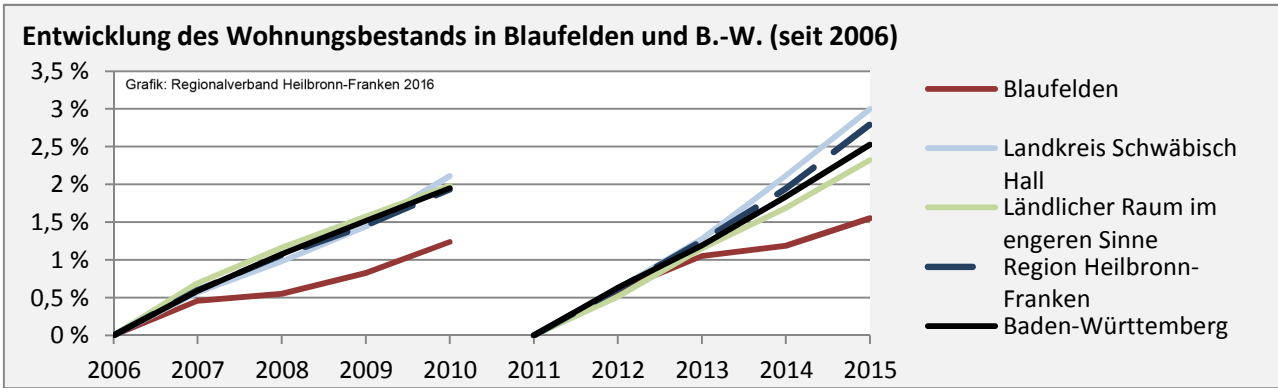

Blaufelden - Wohnungsbestand und -entwicklung

Datengrundlage: Statistisches Landesamt Baden-Württemberg (ab 2011: Zensus 2011)

Abbildungen und Berechnungen: Regionalverband Heilbronn-Franken