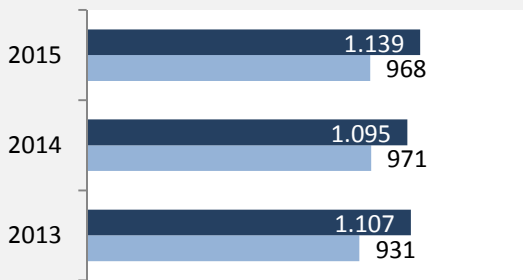

Blaufelden - Beschäftigung

sozialvers. Beschäftigung (SvB) in Blaufelden (2006 bis 2015)

Grafik: Regionalverband Heilbronn-Franken 2016

prozentuale Entwicklung der SvB in Blaufelden (seit 2006)

Grafik: Regionalverband Heilbronn-Franken 2016

■ produzierendes Gewerbe ■ Dienstleistungen

5-Jahres-Wertung (2010 bis 2015):

Beschäftigungsgewinne / -verluste pro 1.000 Beschäftigte

Grafik: Regionalverband Heilbronn-Franken 2016

Arbeitslosigkeit in Blaufelden

Grafik: Regionalverband Heilbronn-Franken 2016

Arbeitslosigkeit in Blaufelden

■ unter 25 Jahre ■ über 55 Jahre

Grafik: Regionalverband Heilbronn-Franken 2016

Datengrundlage: Statistik der Bundesagentur für Arbeit

Abbildungen und Berechnungen: Regionalverband Heilbronn-Franken