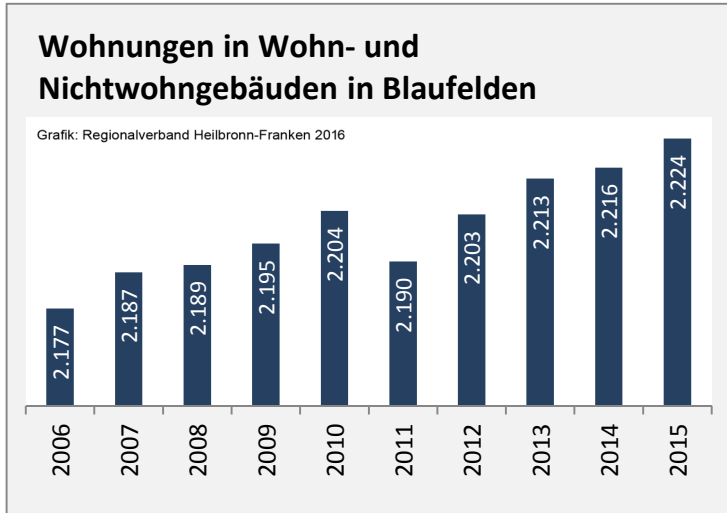

Blaufelden - Wohnungsbestand und -entwicklung

Datengrundlage: Statistisches Landesamt Baden-Württemberg (ab 2011: Zensus 2011)

Abbildungen und Berechnungen: Regionalverband Heilbronn-Franken