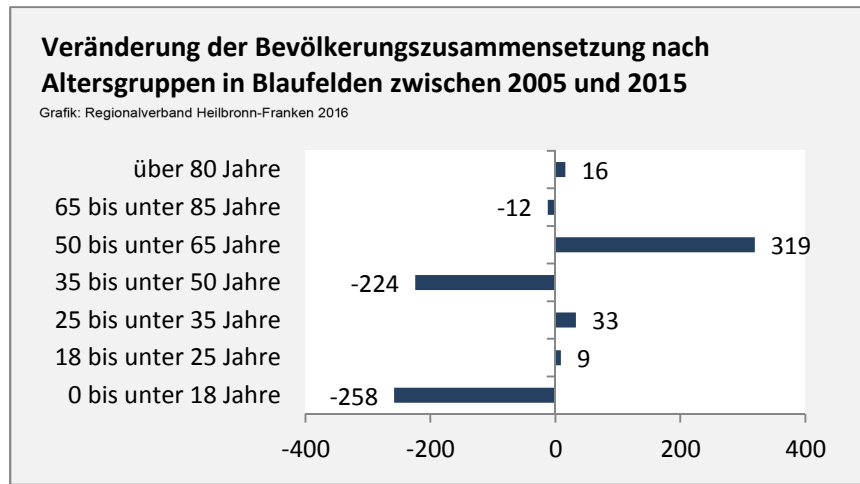

Blaufelden - Bevölkerung

Bevölkerungsstand in Blaufelden (2006 bis 2015)

Grafik: Regionalverband Heilbronn-Franken 2016

Bevölkerungsentwicklung in Blaufelden (seit 2006)

Grafik: Regionalverband Heilbronn-Franken 2016

Geburten und Sterbefälle in Blaufelden

5-Jahres-Wertung (2011 - 2015): natürliche Bevölkerungsentwicklung pro 1.000 Einwohner

Wanderungssaldi Blaufelden

Grafik: Regionalverband Heilbronn-Franken 2016

5-Jahres-Wertung (2011 - 2015): Wanderungsgewinne bzw. -verluste pro 1.000 Einwohner

Datengrundlage: Landesamt für Statistik Baden-Württemberg

Abbildungen und Berechnungen: Regionalverband Heilbronn-Franken

Blaufelden - Bevölkerung

Blaufelden - Beschäftigung

sozialvers. Beschäftigung (SvB) in Blaufelden (2006 bis 2015)

Grafik: Regionalverband Heilbronn-Franken 2016

prozentuale Entwicklung der SvB in Blaufelden (seit 2006)

Grafik: Regionalverband Heilbronn-Franken 2016

■ produzierendes Gewerbe ■ Dienstleistungen

Grafik: Regionalverband Heilbronn-Franken 2016