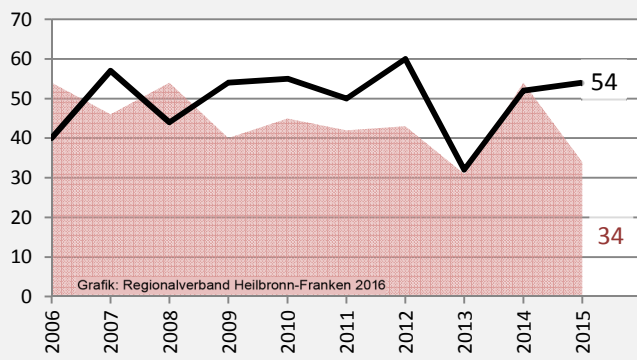

Blaufelden - Bevölkerung

Bevölkerungsstand in Blaufelden (2006 bis 2015)

Grafik: Regionalverband Heilbronn-Franken 2016

Bevölkerungsentwicklung in Blaufelden (seit 2006)

Grafik: Regionalverband Heilbronn-Franken 2016

Geburten und Sterbefälle in Blaufelden

5-Jahres-Wertung (2011 - 2015): natürliche Bevölkerungsentwicklung pro 1.000 Einwohner

Wanderungssaldi Blaufelden

Grafik: Regionalverband Heilbronn-Franken 2016

5-Jahres-Wertung (2011 - 2015): Wanderungsgewinne bzw. -verluste pro 1.000 Einwohner