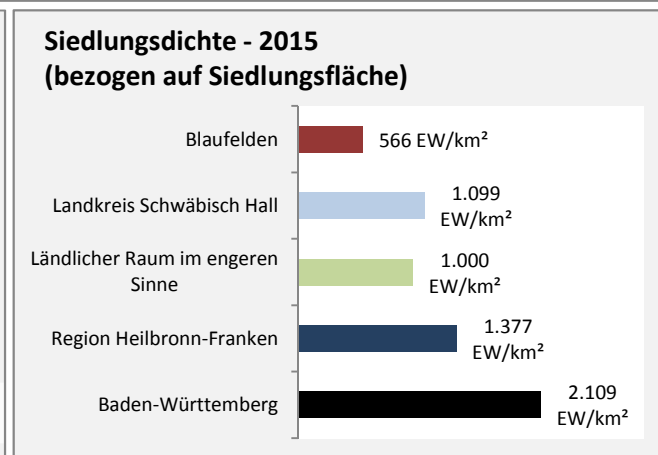

Blaufelden - Flächenentwicklung

Datengrundlage: Landesamt für Statistik Baden-Württemberg

Abbildungen und Berechnungen: Regionalverband Heilbronn-Franken