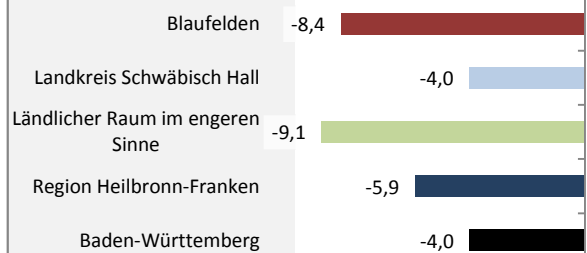

5-Jahres-Wertung (2011 - 2015): natürliche Bevölkerungsentwicklung pro 1.000 Einwohner