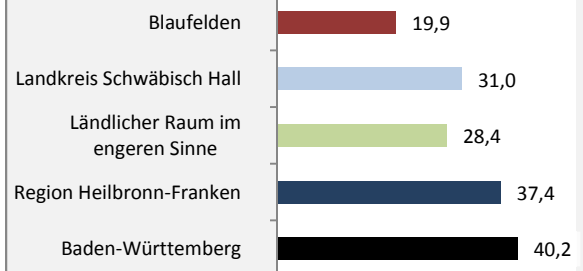

Blaufelden - Bevölkerung

Bevölkerungsstand in Blaufelden (2006 bis 2015)

Grafik: Regionalverband Heilbronn-Franken 2016

Bevölkerungsentwicklung in Blaufelden (seit 2006)

Grafik: Regionalverband Heilbronn-Franken 2016

Geburten und Sterbefälle in Blaufelden

5-Jahres-Wertung (2011 - 2015): natürliche Bevölkerungsentwicklung pro 1.000 Einwohner

Wanderungssaldi Blaufelden

Grafik: Regionalverband Heilbronn-Franken 2016

5-Jahres-Wertung (2011 - 2015): Wanderungsgewinne bzw. -verluste pro 1.000 Einwohner

Datengrundlage: Landesamt für Statistik Baden-Württemberg

Abbildungen und Berechnungen: Regionalverband Heilbronn-Franken

Blaufelden - Bevölkerung

Blaufelden - Beschäftigung

sozialvers. Beschäftigung (SvB) in Blaufelden (2006 bis 2015)