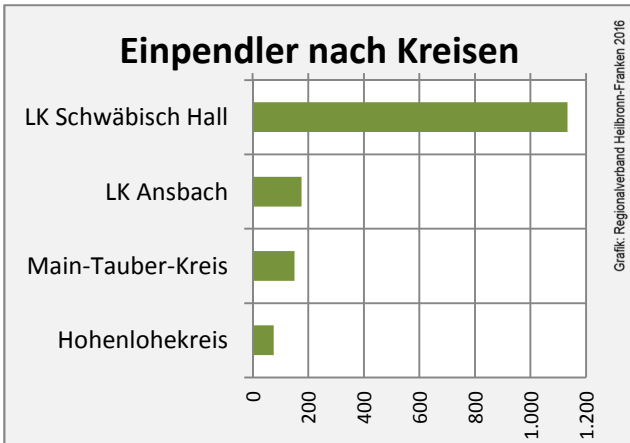

Grafik: Regionalverband Heilbronn-Franken 2016

prozentuale Entwicklung der SvB in Blaufelden (seit 2006)

Grafik: Regionalverband Heilbronn-Franken 2016

■ produzierendes Gewerbe ■ Dienstleistungen

Grafik: Regionalverband Heilbronn-Franken 2016

5-Jahres-Wertung (2010 bis 2015):

Beschäftigungsgewinne / -verluste pro 1.000 Beschäftigte

Grafik: Regionalverband Heilbronn-Franken 2016

Arbeitslosigkeit in Blaufelden

Grafik: Regionalverband Heilbronn-Franken 2016

Arbeitslosigkeit in Blaufelden

■ unter 25 Jahre ■ über 55 Jahre

Grafik: Regionalverband Heilbronn-Franken 2016

Datengrundlage: Statistik der Bundesagentur für Arbeit

Abbildungen und Berechnungen: Regionalverband Heilbronn-Franken

Blaufelden - Pendlerverflechtungen 2015

Pendlersaldo: 269

Datengrundlage: Statistik der Bundesagentur für Arbeit

Abbildungen: Regionalverband Heilbronn-Franken (keine Berücksichtigung von Werten unter 30)