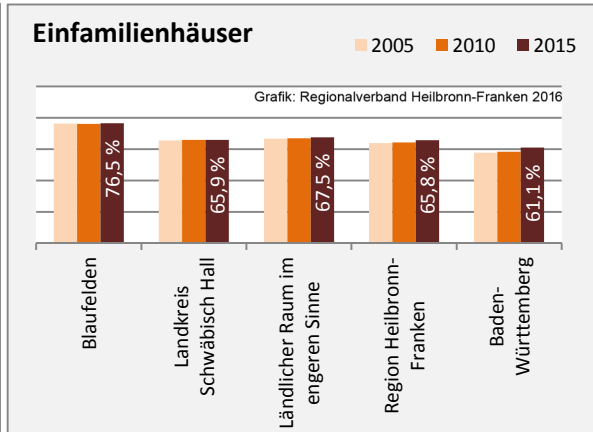

Blaufelden - Wohnungsbestand und -entwicklung

Datengrundlage: Statistisches Landesamt Baden-Württemberg (ab 2011: Zensus 2011)

Abbildungen und Berechnungen: Regionalverband Heilbronn-Franken