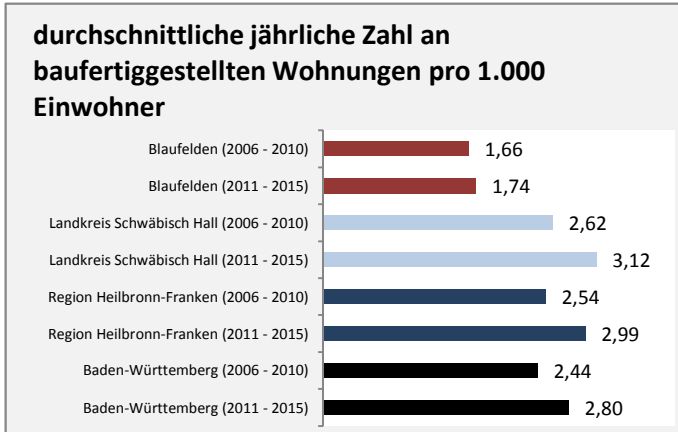

Blaufelden - Wohnungsbestand und -entwicklung

Datengrundlage: Statistisches Landesamt Baden-Württemberg (ab 2011: Zensus 2011)

Abbildungen und Berechnungen: Regionalverband Heilbronn-Franken