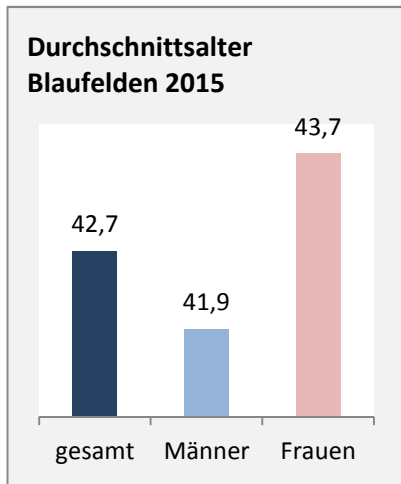

Blaufelden - Bevölkerung

Bevölkerungsstand in Blaufelden (2006 bis 2015)

Grafik: Regionalverband Heilbronn-Franken 2016

Bevölkerungsentwicklung in Blaufelden (seit 2006)

Grafik: Regionalverband Heilbronn-Franken 2016

Geburten und Sterbefälle in Blaufelden

5-Jahres-Wertung (2011 - 2015): natürliche Bevölkerungsentwicklung pro 1.000 Einwohner

Wanderungssaldi Blaufelden

Grafik: Regionalverband Heilbronn-Franken 2016

5-Jahres-Wertung (2011 - 2015): Wanderungsgewinne bzw. -verluste pro 1.000 Einwohner

Datengrundlage: Landesamt für Statistik Baden-Württemberg

Abbildungen und Berechnungen: Regionalverband Heilbronn-Franken

Blaufelden - Bevölkerung

Blaufelden - Beschäftigung

sozialvers. Beschäftigung (SvB) in Blaufelden (2006 bis 2015)

Grafik: Regionalverband Heilbronn-Franken 2016

prozentuale Entwicklung der SvB in Blaufelden (seit 2006)

Grafik: Regionalverband Heilbronn-Franken 2016

■ produzierendes Gewerbe ■ Dienstleistungen

Grafik: Regionalverband Heilbronn-Franken 2016