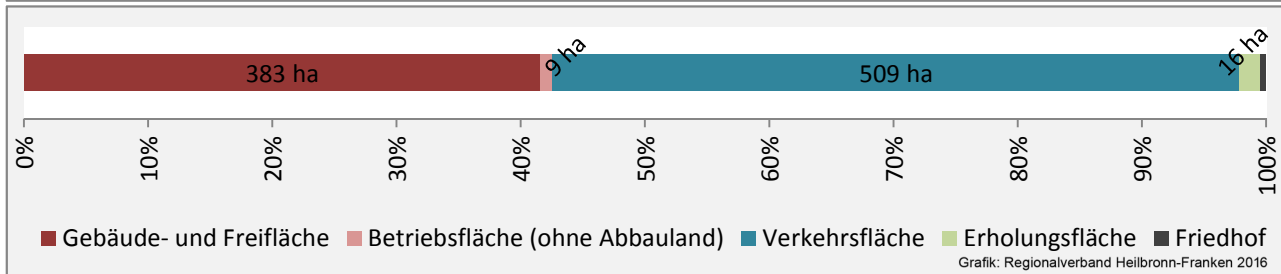

Blaufelden - Flächenentwicklung

Datengrundlage: Landesamt für Statistik Baden-Württemberg

Abbildungen und Berechnungen: Regionalverband Heilbronn-Franken