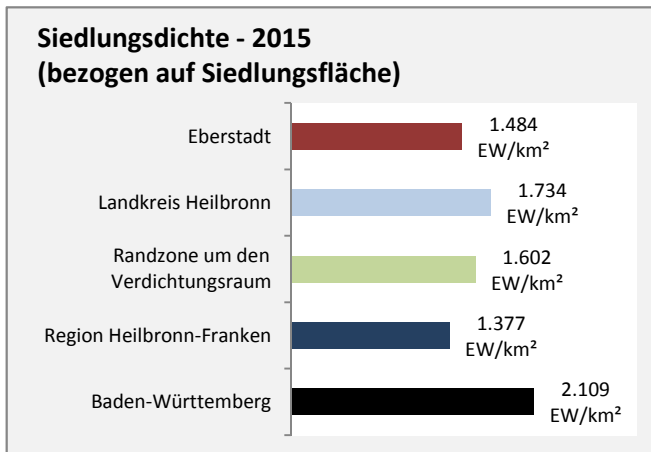

Eberstadt - Flächenentwicklung

Datengrundlage: Landesamt für Statistik Baden-Württemberg

Abbildungen und Berechnungen: Regionalverband Heilbronn-Franken