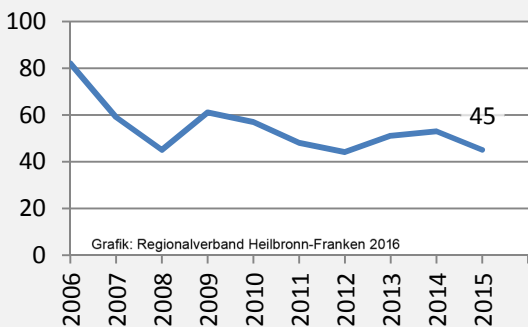

prozentuale Entwicklung der SvB in Eberstadt (seit 2006)

■ produzierendes Gewerbe ■ Dienstleistungen

5-Jahres-Wertung (2010 bis 2015):

Beschäftigungsgewinne / -verluste pro 1.000 Beschäftigte

Arbeitslosigkeit in Eberstadt