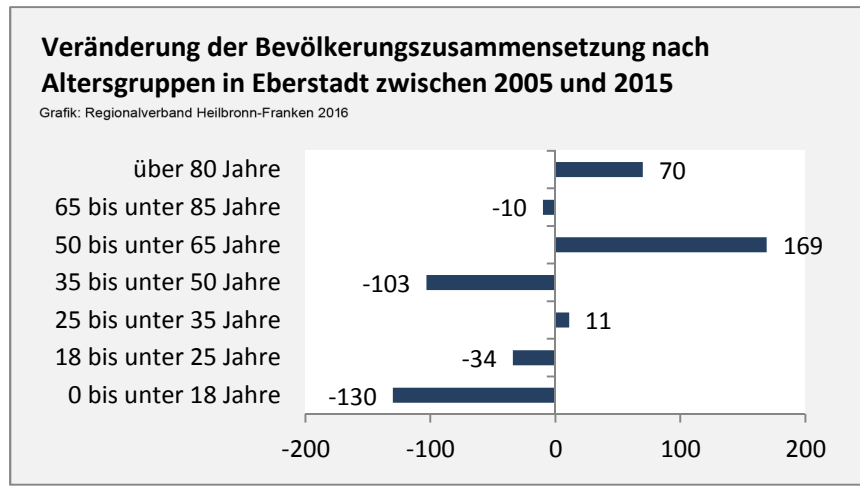

Geburten und Sterbefälle in Eberstadt

5-Jahres-Wertung (2011- 2015): natürliche Bevölkerungsentwicklung pro 1.000 Einwohner

Wanderungssaldi Eberstadt

Grafik: Regionalverband Heilbronn-Franken 2016

5-Jahres-Wertung (2011 - 2015): Wanderungsgewinne bzw. -verluste pro 1.000 Einwohner

Datengrundlage: Landesamt für Statistik Baden-Württemberg

Abbildungen und Berechnungen: Regionalverband Heilbronn-Franken

Eberstadt - Bevölkerung

Eberstadt - Beschäftigung

sozialvers. Beschäftigung (SvB) in Eberstadt (2006 bis 2015)