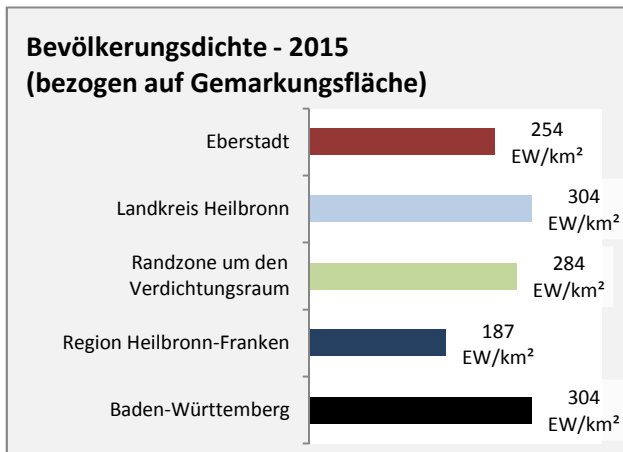

Eberstadt - Flächenentwicklung

Datengrundlage: Landesamt für Statistik Baden-Württemberg

Abbildungen und Berechnungen: Regionalverband Heilbronn-Franken