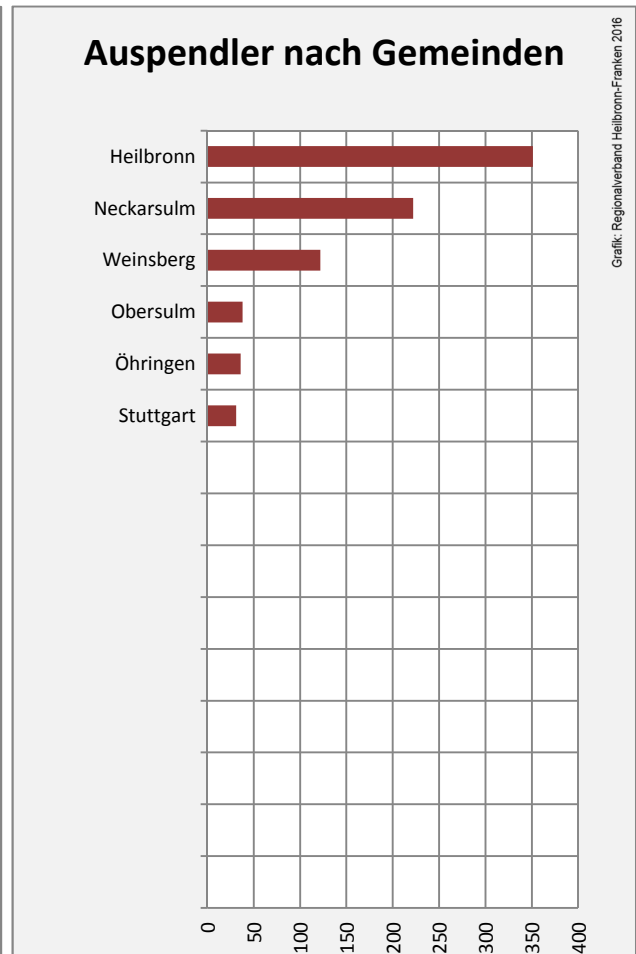

Datengrundlage: Statistik der Bundesagentur für Arbeit

Abbildungen: Regionalverband Heilbronn-Franken (keine Berücksichtigung von Werten unter 30)