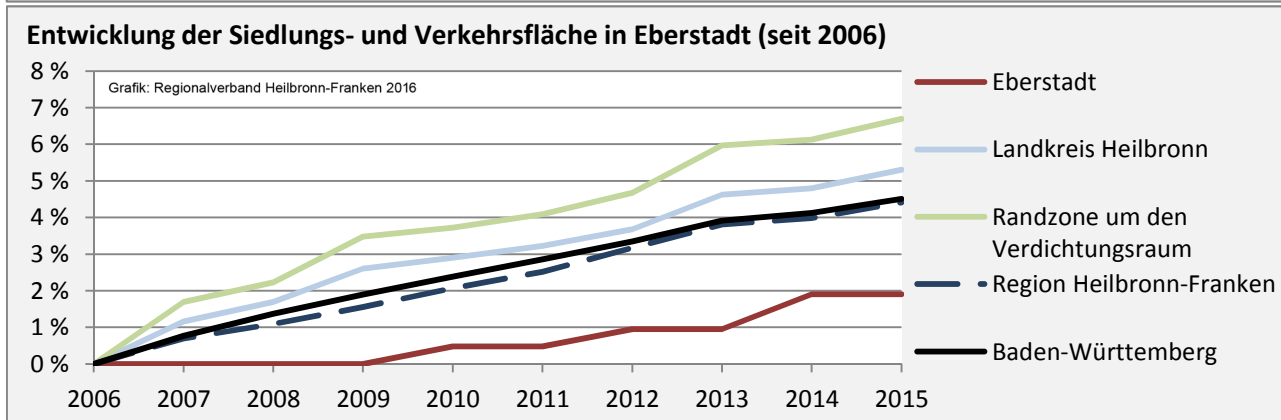

Eberstadt - Flächenentwicklung

Datengrundlage: Landesamt für Statistik Baden-Württemberg

Abbildungen und Berechnungen: Regionalverband Heilbronn-Franken