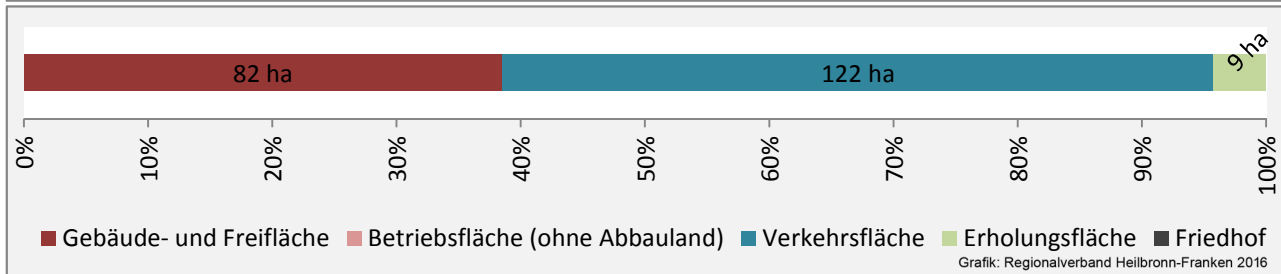

Eberstadt - Flächenentwicklung

Datengrundlage: Landesamt für Statistik Baden-Württemberg

Abbildungen und Berechnungen: Regionalverband Heilbronn-Franken