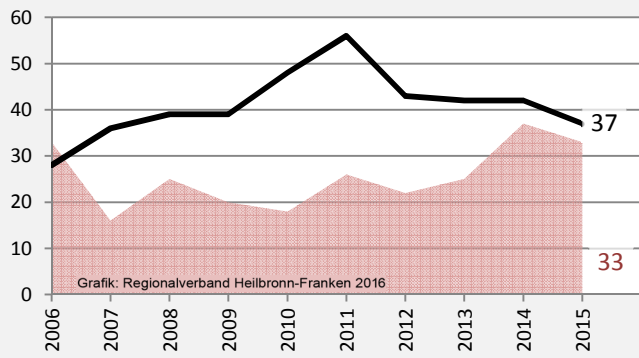

Eberstadt - Bevölkerung

Bevölkerungsstand in Eberstadt (2006 bis 2015)

Grafik: Regionalverband Heilbronn-Franken 2016

Bevölkerungsentwicklung in Eberstadt (seit 2006)

Grafik: Regionalverband Heilbronn-Franken 2016

Geburten und Sterbefälle in Eberstadt

5-Jahres-Wertung (2011- 2015): natürliche Bevölkerungsentwicklung pro 1.000 Einwohner

Wanderungssaldi Eberstadt

Grafik: Regionalverband Heilbronn-Franken 2016

5-Jahres-Wertung (2011 - 2015): Wanderungsgewinne bzw. -verluste pro 1.000 Einwohner