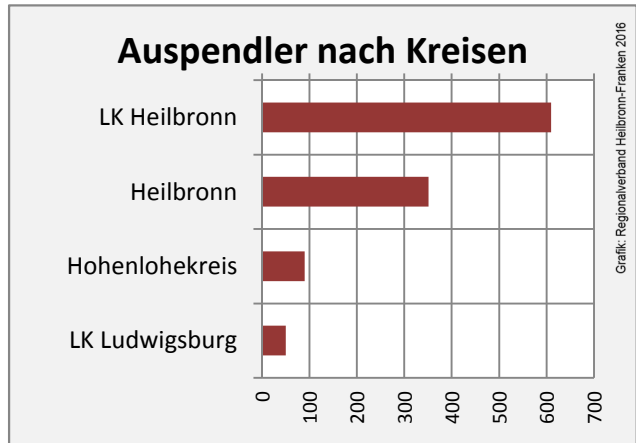

Arbeitslosigkeit in Eberstadt

■ unter 25 Jahren ■ über 55 Jahre

Datengrundlage: Statistik der Bundesagentur für Arbeit

Abbildungen und Berechnungen: Regionalverband Heilbronn-Franken

Eberstadt - Pendlerverflechtungen 2015

Pendlersaldo: -930

Datengrundlage: Statistik der Bundesagentur für Arbeit

Abbildungen: Regionalverband Heilbronn-Franken (keine Berücksichtigung von Werten unter 30)

Eberstadt - Wohnungsbestand und -entwicklung