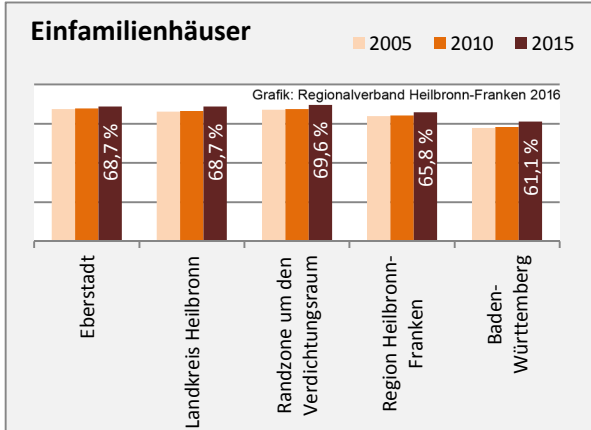

Eberstadt - Wohnungsbestand und -entwicklung

Datengrundlage: Statistisches Landesamt Baden-Württemberg (ab 2011: Zensus 2011)

Abbildungen und Berechnungen: Regionalverband Heilbronn-Franken