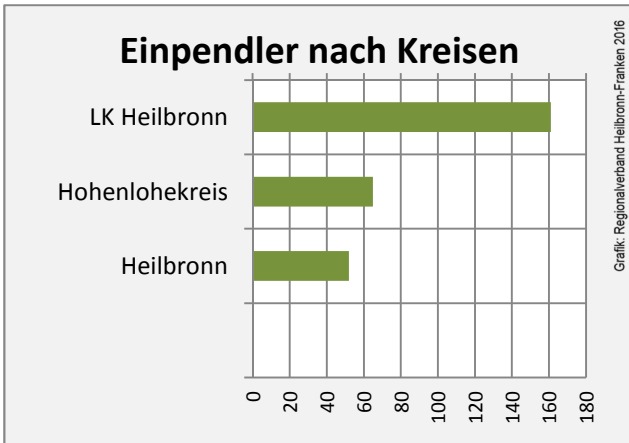

Arbeitslosigkeit in Eberstadt

■ unter 25 Jahren ■ über 55 Jahre

Datengrundlage: Statistik der Bundesagentur für Arbeit

Abbildungen und Berechnungen: Regionalverband Heilbronn-Franken

Eberstadt - Pendlerverflechtungen 2015

Pendlersaldo: -930

Datengrundlage: Statistik der Bundesagentur für Arbeit

Abbildungen: Regionalverband Heilbronn-Franken (keine Berücksichtigung von Werten unter 30)

Eberstadt - Wohnungsbestand und -entwicklung