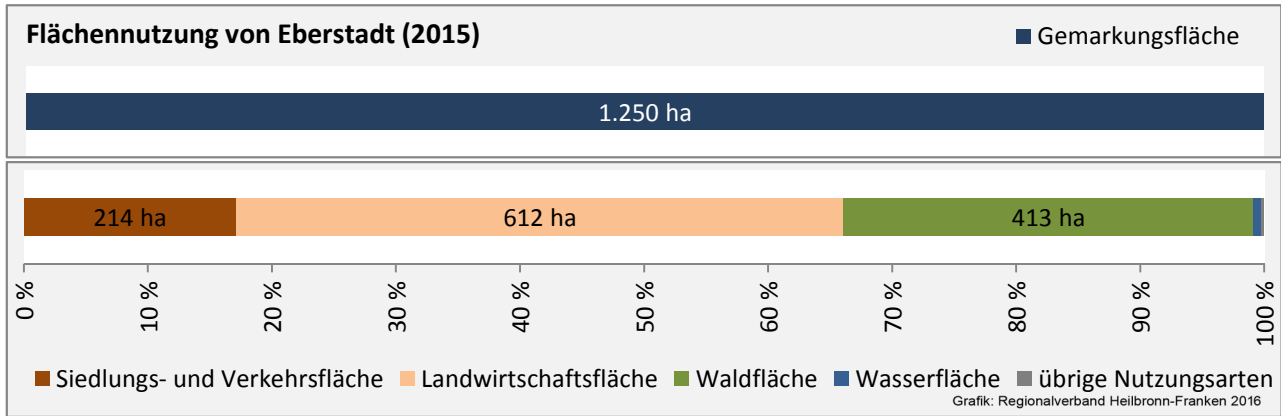

Eberstadt - Flächenentwicklung

Datengrundlage: Landesamt für Statistik Baden-Württemberg

Abbildungen und Berechnungen: Regionalverband Heilbronn-Franken