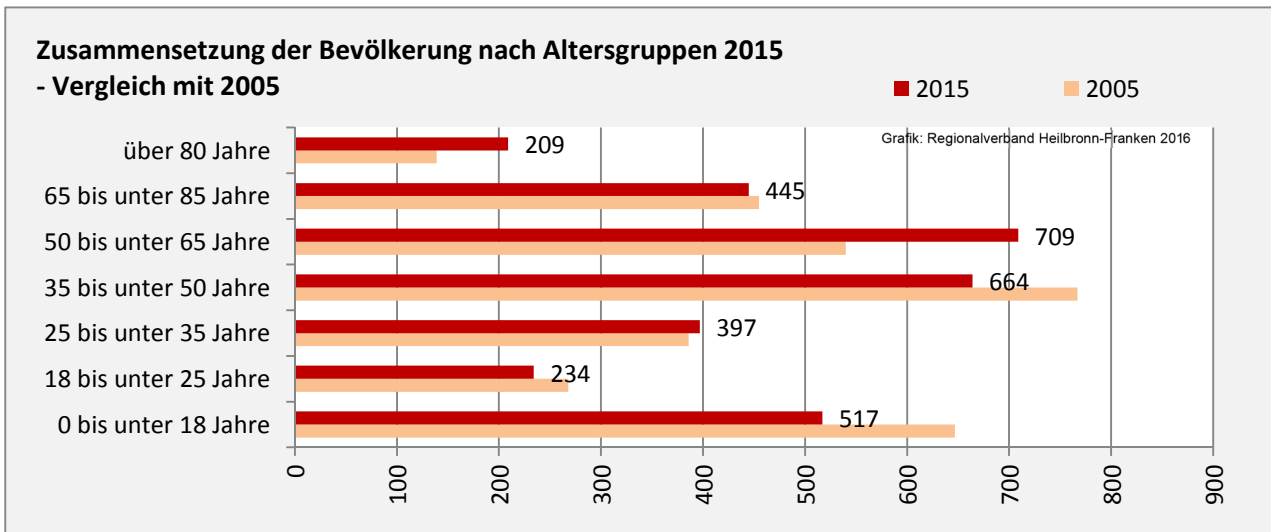

Eberstadt - Bevölkerung

Bevölkerungsstand in Eberstadt (2006 bis 2015)

Grafik: Regionalverband Heilbronn-Franken 2016

Bevölkerungsentwicklung in Eberstadt (seit 2006)

Grafik: Regionalverband Heilbronn-Franken 2016

Geburten und Sterbefälle in Eberstadt

5-Jahres-Wertung (2011- 2015): natürliche Bevölkerungsentwicklung pro 1.000 Einwohner

Wanderungssaldi Eberstadt

Grafik: Regionalverband Heilbronn-Franken 2016

5-Jahres-Wertung (2011 - 2015): Wanderungsgewinne bzw. -verluste pro 1.000 Einwohner

Datengrundlage: Landesamt für Statistik Baden-Württemberg

Abbildungen und Berechnungen: Regionalverband Heilbronn-Franken

Eberstadt - Bevölkerung

Eberstadt - Beschäftigung

sozialvers. Beschäftigung (SvB) in Eberstadt (2006 bis 2015)