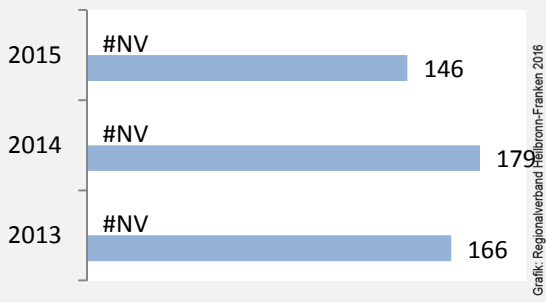

Geburten und Sterbefälle in Eberstadt

5-Jahres-Wertung (2011- 2015): natürliche Bevölkerungsentwicklung pro 1.000 Einwohner

Wanderungssaldi Eberstadt

Grafik: Regionalverband Heilbronn-Franken 2016

5-Jahres-Wertung (2011 - 2015): Wanderungsgewinne bzw. -verluste pro 1.000 Einwohner

Datengrundlage: Landesamt für Statistik Baden-Württemberg

Abbildungen und Berechnungen: Regionalverband Heilbronn-Franken

Eberstadt - Bevölkerung

Eberstadt - Beschäftigung

sozialvers. Beschäftigung (SvB) in Eberstadt (2006 bis 2015)

prozentuale Entwicklung der SvB in Eberstadt (seit 2006)

■ produzierendes Gewerbe ■ Dienstleistungen

5-Jahres-Wertung (2010 bis 2015):

Beschäftigungsgewinne / -verluste pro 1.000 Beschäftigte

Arbeitslosigkeit in Eberstadt