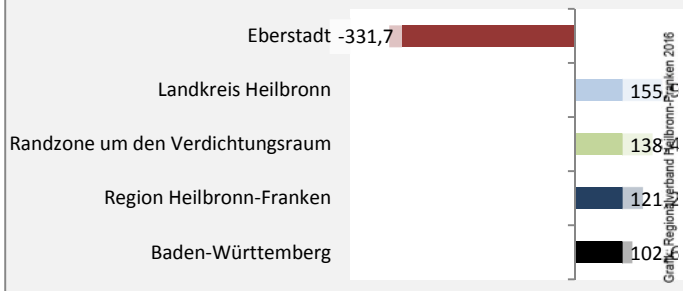

prozentuale Entwicklung der SvB in Eberstadt (seit 2006)

■ produzierendes Gewerbe ■ Dienstleistungen

5-Jahres-Wertung (2010 bis 2015):

Beschäftigungsgewinne / -verluste pro 1.000 Beschäftigte

Arbeitslosigkeit in Eberstadt