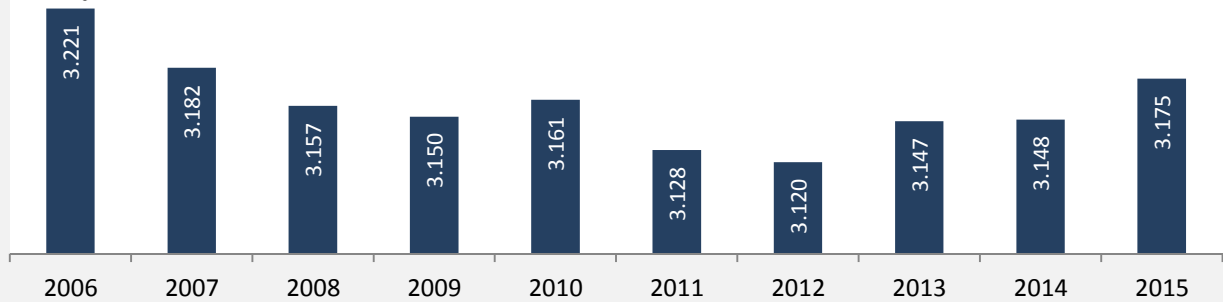

Eberstadt - Bevölkerung

Bevölkerungsstand in Eberstadt (2006 bis 2015)

Grafik: Regionalverband Heilbronn-Franken 2016

Bevölkerungsentwicklung in Eberstadt (seit 2006)

Grafik: Regionalverband Heilbronn-Franken 2016

Geburten und Sterbefälle in Eberstadt

5-Jahres-Wertung (2011- 2015): natürliche Bevölkerungsentwicklung pro 1.000 Einwohner

Wanderungssaldi Eberstadt

Grafik: Regionalverband Heilbronn-Franken 2016

5-Jahres-Wertung (2011 - 2015): Wanderungsgewinne bzw. -verluste pro 1.000 Einwohner