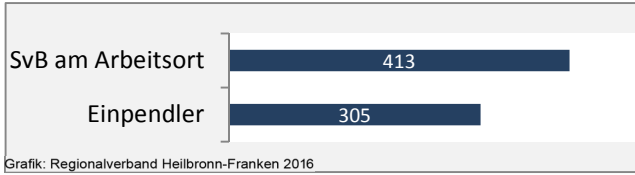

Arbeitslosigkeit in Eberstadt

■ unter 25 Jahren ■ über 55 Jahre

Datengrundlage: Statistik der Bundesagentur für Arbeit

Abbildungen und Berechnungen: Regionalverband Heilbronn-Franken

Eberstadt - Pendlerverflechtungen 2015