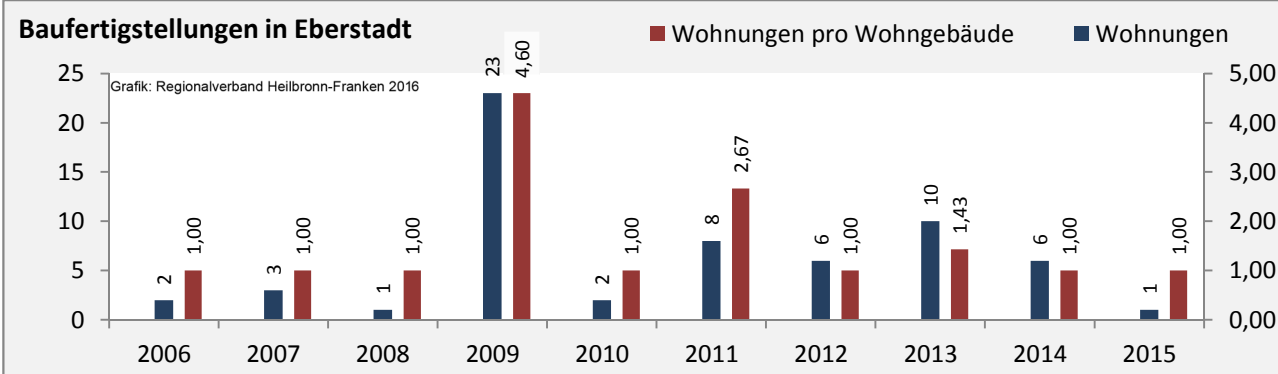

Eberstadt - Wohnungsbestand und -entwicklung

Datengrundlage: Statistisches Landesamt Baden-Württemberg (ab 2011: Zensus 2011)

Abbildungen und Berechnungen: Regionalverband Heilbronn-Franken