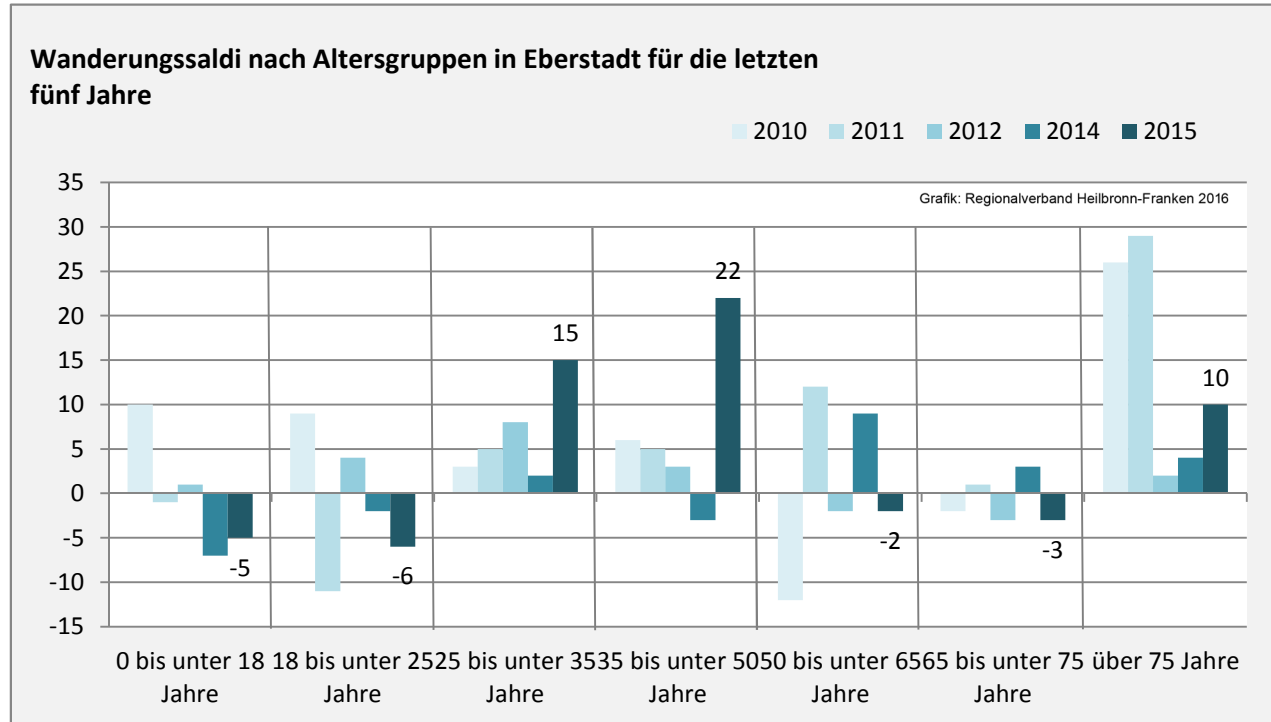

Geburten und Sterbefälle in Eberstadt

5-Jahres-Wertung (2011- 2015): natürliche Bevölkerungsentwicklung pro 1.000 Einwohner

Wanderungssaldi Eberstadt

Grafik: Regionalverband Heilbronn-Franken 2016

5-Jahres-Wertung (2011 - 2015): Wanderungsgewinne bzw. -verluste pro 1.000 Einwohner

Datengrundlage: Landesamt für Statistik Baden-Württemberg

Abbildungen und Berechnungen: Regionalverband Heilbronn-Franken

Eberstadt - Bevölkerung

Eberstadt - Beschäftigung

sozialvers. Beschäftigung (SvB) in Eberstadt (2006 bis 2015)