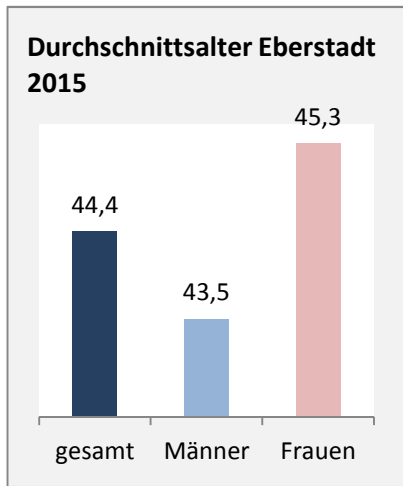

Eberstadt - Bevölkerung

Bevölkerungsstand in Eberstadt (2006 bis 2015)

Grafik: Regionalverband Heilbronn-Franken 2016

Bevölkerungsentwicklung in Eberstadt (seit 2006)

Grafik: Regionalverband Heilbronn-Franken 2016

Geburten und Sterbefälle in Eberstadt

5-Jahres-Wertung (2011- 2015): natürliche Bevölkerungsentwicklung pro 1.000 Einwohner

Wanderungssaldi Eberstadt

Grafik: Regionalverband Heilbronn-Franken 2016

5-Jahres-Wertung (2011 - 2015): Wanderungsgewinne bzw. -verluste pro 1.000 Einwohner

Datengrundlage: Landesamt für Statistik Baden-Württemberg

Abbildungen und Berechnungen: Regionalverband Heilbronn-Franken

Eberstadt - Bevölkerung

Eberstadt - Beschäftigung

sozialvers. Beschäftigung (SvB) in Eberstadt (2006 bis 2015)