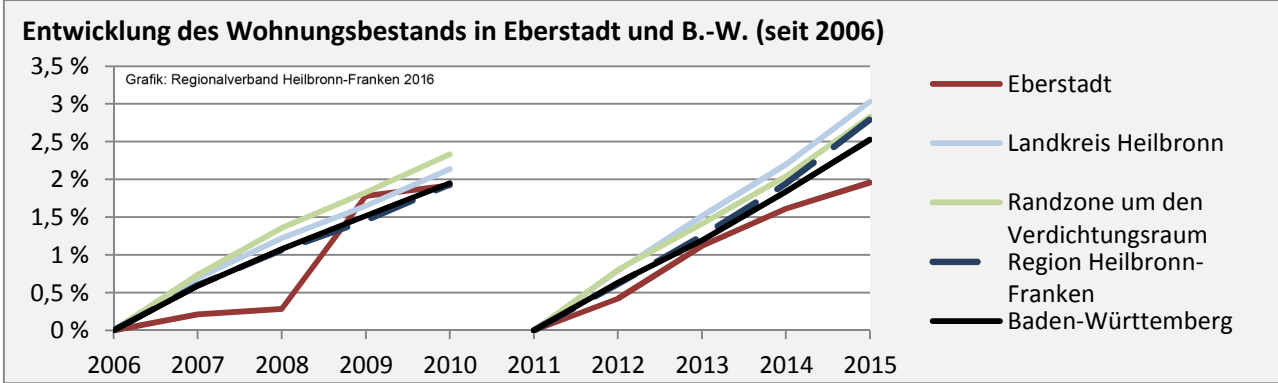

Eberstadt - Wohnungsbestand und -entwicklung

Datengrundlage: Statistisches Landesamt Baden-Württemberg (ab 2011: Zensus 2011)

Abbildungen und Berechnungen: Regionalverband Heilbronn-Franken