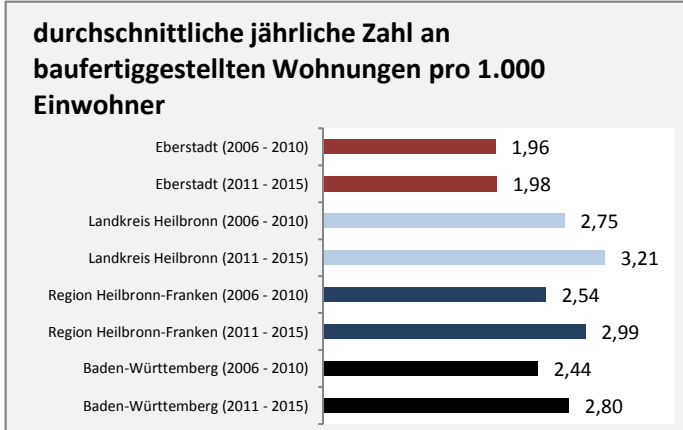

Eberstadt - Wohnungsbestand und -entwicklung

Datengrundlage: Statistisches Landesamt Baden-Württemberg (ab 2011: Zensus 2011)

Abbildungen und Berechnungen: Regionalverband Heilbronn-Franken