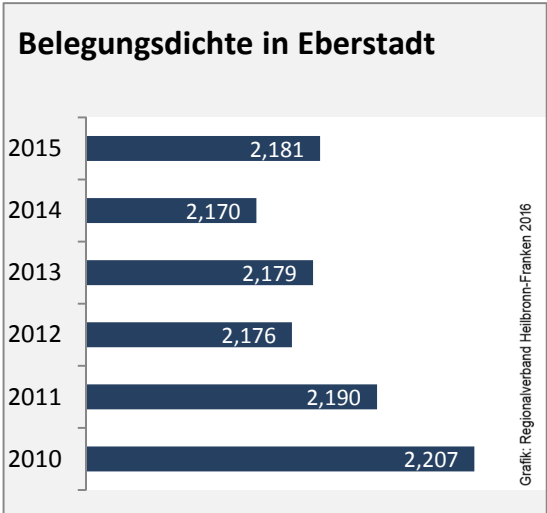

Eberstadt - Wohnungsbestand und -entwicklung

Datengrundlage: Statistisches Landesamt Baden-Württemberg (ab 2011: Zensus 2011)

Abbildungen und Berechnungen: Regionalverband Heilbronn-Franken