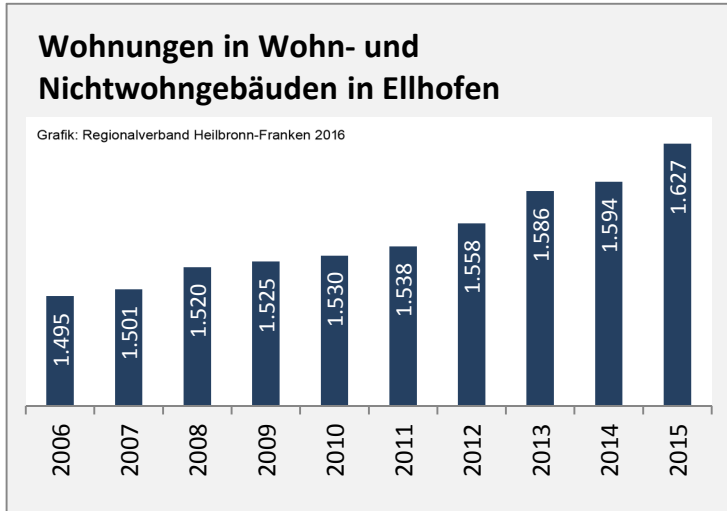

Ellhofen - Wohnungsbestand und -entwicklung

Datengrundlage: Statistisches Landesamt Baden-Württemberg (ab 2011: Zensus 2011)

Abbildungen und Berechnungen: Regionalverband Heilbronn-Franken