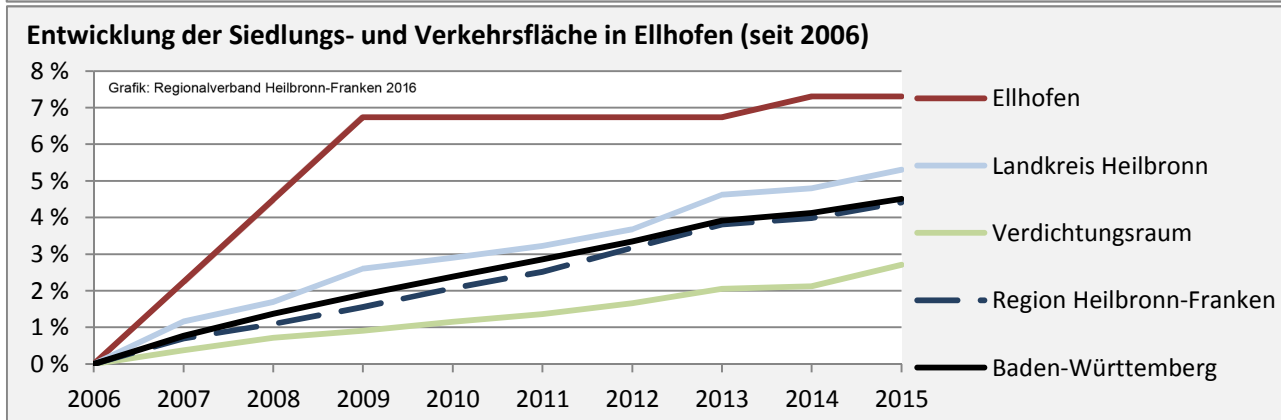

Ellhofen - Flächenentwicklung

Datengrundlage: Landesamt für Statistik Baden-Württemberg

Abbildungen und Berechnungen: Regionalverband Heilbronn-Franken