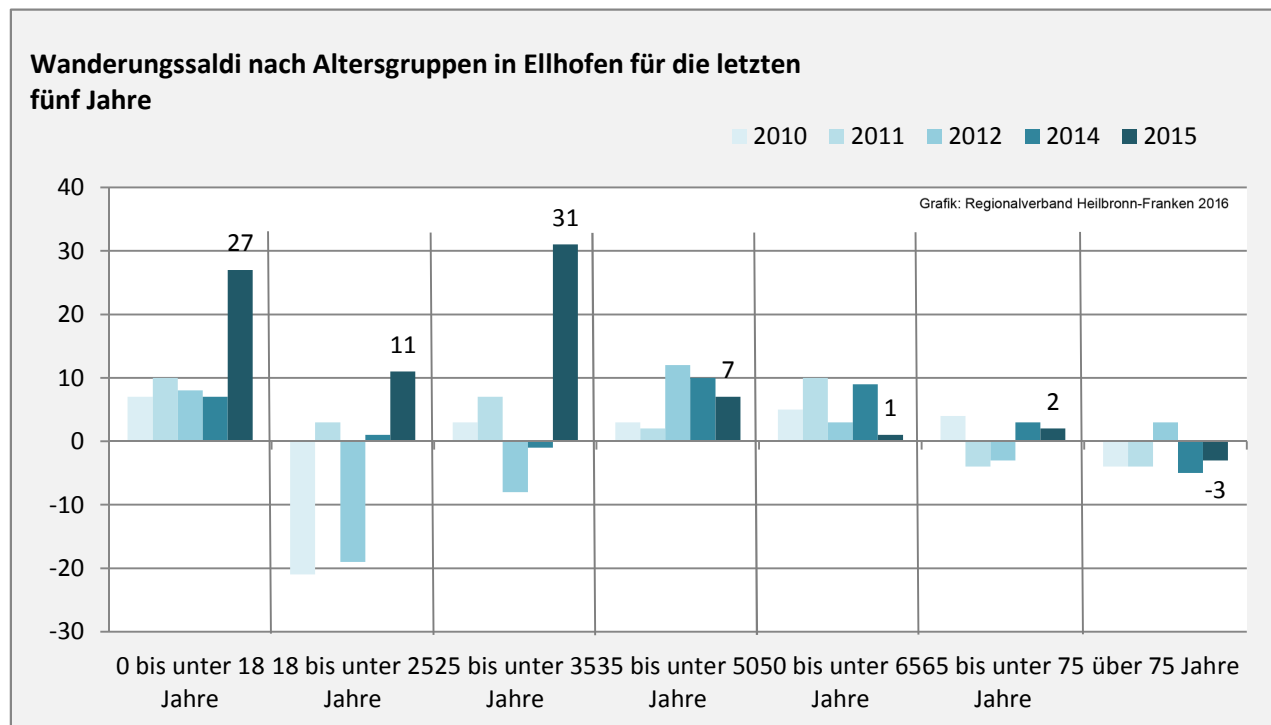

Ellhofen - Bevölkerung

Bevölkerungsstand in Ellhofen (2006 bis 2015)

Grafik: Regionalverband Heilbronn-Franken 2016

Bevölkerungsentwicklung in Ellhofen (seit 2006)

Grafik: Regionalverband Heilbronn-Franken 2016

Geburten und Sterbefälle in Ellhofen

5-Jahres-Wertung (2011 - 2015): natürliche Bevölkerungsentwicklung pro 1.000 Einwohner

Wanderungssaldi Ellhofen

Grafik: Regionalverband Heilbronn-Franken 2016

5-Jahres-Wertung (2011 - 2015): Wanderungsgewinne bzw. -verluste pro 1.000 Einwohner

Datengrundlage: Landesamt für Statistik Baden-Württemberg

Abbildungen und Berechnungen: Regionalverband Heilbronn-Franken

Ellhofen - Bevölkerung

Ellhofen - Beschäftigung

sozialvers. Beschäftigung (SvB) in Ellhofen (2006 bis 2015)

Grafik: Regionalverband Heilbronn-Franken 2016

prozentuale Entwicklung der SvB in Ellhofen (seit 2006)

Grafik: Regionalverband Heilbronn-Franken 2016

■ produzierendes Gewerbe ■ Dienstleistungen

5-Jahres-Wertung (2010 bis 2015):