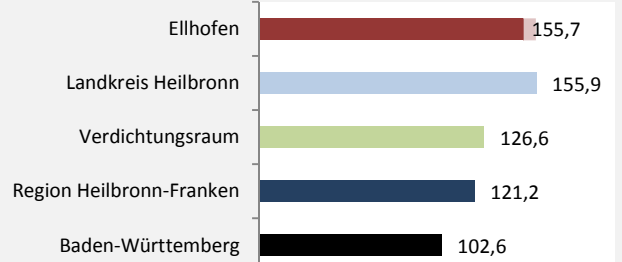

Datengrundlage: Landesamt für Statistik Baden-Württemberg

Abbildungen und Berechnungen: Regionalverband Heilbronn-Franken

Ellhofen - Bevölkerung

Ellhofen - Beschäftigung

sozialvers. Beschäftigung (SvB) in Ellhofen (2006 bis 2015)

Grafik: Regionalverband Heilbronn-Franken 2016

prozentuale Entwicklung der SvB in Ellhofen (seit 2006)

Grafik: Regionalverband Heilbronn-Franken 2016

■ produzierendes Gewerbe ■ Dienstleistungen

5-Jahres-Wertung (2010 bis 2015):

Beschäftigungsgewinne / -verluste pro 1.000 Beschäftigte

Arbeitslosigkeit in Ellhofen

Arbeitslosigkeit in Ellhofen

■ unter 25 Jahre ■ über 55 Jahre

Grafik: Regionalverband Heilbronn-Franken 2016

Datengrundlage: Statistik der Bundesagentur für Arbeit