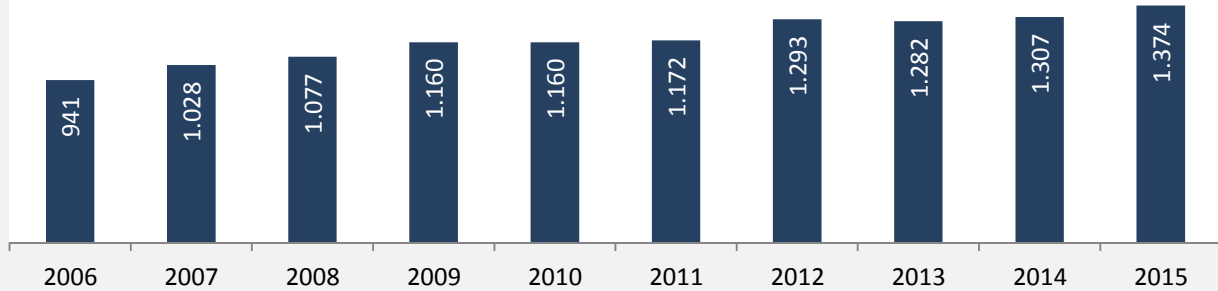

Geburten und Sterbefälle in Ellhofen

5-Jahres-Wertung (2011 - 2015): natürliche Bevölkerungsentwicklung pro 1.000 Einwohner

Wanderungssaldi Ellhofen

Grafik: Regionalverband Heilbronn-Franken 2016

5-Jahres-Wertung (2011 - 2015): Wanderungsgewinne bzw. -verluste pro 1.000 Einwohner

Datengrundlage: Landesamt für Statistik Baden-Württemberg

Abbildungen und Berechnungen: Regionalverband Heilbronn-Franken

Ellhofen - Bevölkerung

Ellhofen - Beschäftigung

sozialvers. Beschäftigung (SvB) in Ellhofen (2006 bis 2015)

Grafik: Regionalverband Heilbronn-Franken 2016

prozentuale Entwicklung der SvB in Ellhofen (seit 2006)

Grafik: Regionalverband Heilbronn-Franken 2016

■ produzierendes Gewerbe ■ Dienstleistungen

5-Jahres-Wertung (2010 bis 2015):