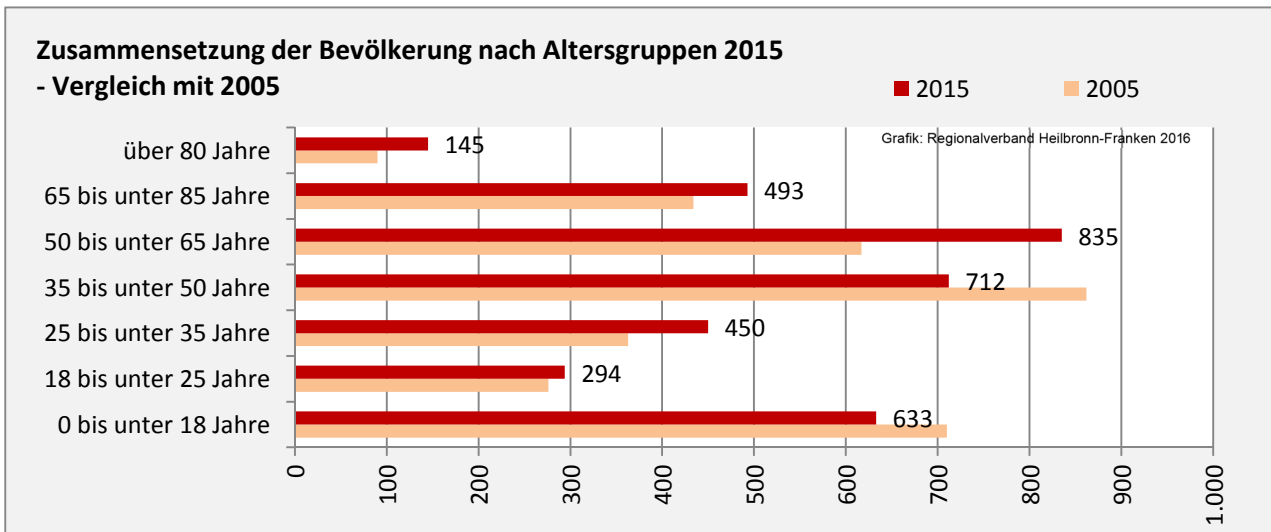

Ellhofen - Bevölkerung

Bevölkerungsstand in Ellhofen (2006 bis 2015)

Grafik: Regionalverband Heilbronn-Franken 2016

Bevölkerungsentwicklung in Ellhofen (seit 2006)

Grafik: Regionalverband Heilbronn-Franken 2016

Geburten und Sterbefälle in Ellhofen

5-Jahres-Wertung (2011 - 2015): natürliche Bevölkerungsentwicklung pro 1.000 Einwohner

Wanderungssaldi Ellhofen

Grafik: Regionalverband Heilbronn-Franken 2016

5-Jahres-Wertung (2011 - 2015): Wanderungsgewinne bzw. -verluste pro 1.000 Einwohner

Datengrundlage: Landesamt für Statistik Baden-Württemberg

Abbildungen und Berechnungen: Regionalverband Heilbronn-Franken

Ellhofen - Bevölkerung

Ellhofen - Beschäftigung

sozialvers. Beschäftigung (SvB) in Ellhofen (2006 bis 2015)

Grafik: Regionalverband Heilbronn-Franken 2016

prozentuale Entwicklung der SvB in Ellhofen (seit 2006)

Grafik: Regionalverband Heilbronn-Franken 2016

■ produzierendes Gewerbe ■ Dienstleistungen

5-Jahres-Wertung (2010 bis 2015):