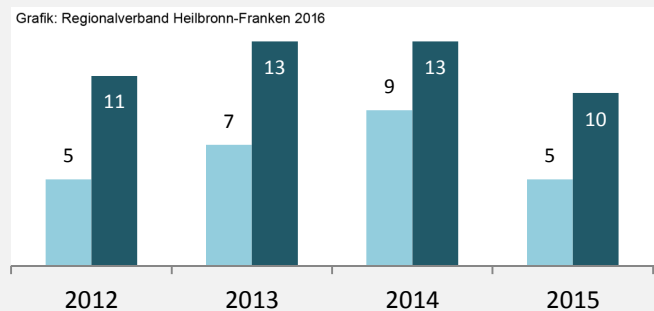

Grafik: Regionalverband Heilbronn-Franken 2016

prozentuale Entwicklung der SvB in Ellhofen (seit 2006)

Grafik: Regionalverband Heilbronn-Franken 2016

■ produzierendes Gewerbe ■ Dienstleistungen

5-Jahres-Wertung (2010 bis 2015):

Beschäftigungsgewinne / -verluste pro 1.000 Beschäftigte

Arbeitslosigkeit in Ellhofen

Arbeitslosigkeit in Ellhofen

■ unter 25 Jahre ■ über 55 Jahre

Grafik: Regionalverband Heilbronn-Franken 2016

Datengrundlage: Statistik der Bundesagentur für Arbeit