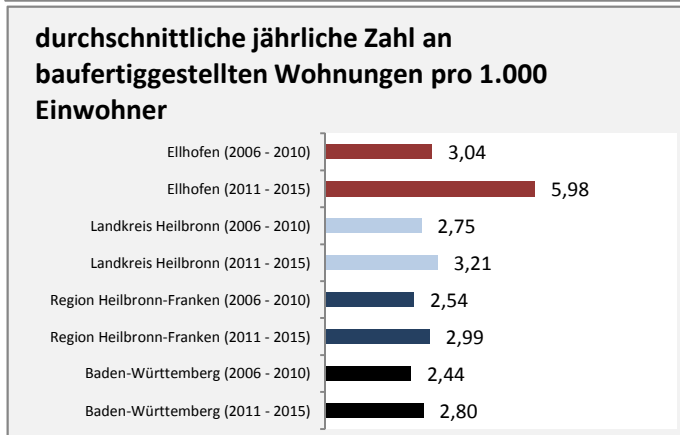

Ellhofen - Wohnungsbestand und -entwicklung

Datengrundlage: Statistisches Landesamt Baden-Württemberg (ab 2011: Zensus 2011)

Abbildungen und Berechnungen: Regionalverband Heilbronn-Franken