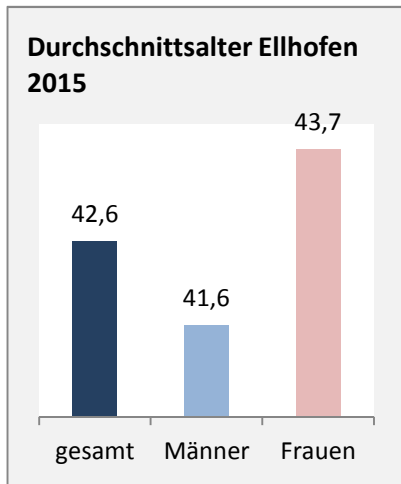

Ellhofen - Bevölkerung

Bevölkerungsstand in Ellhofen (2006 bis 2015)

Grafik: Regionalverband Heilbronn-Franken 2016

Bevölkerungsentwicklung in Ellhofen (seit 2006)

Grafik: Regionalverband Heilbronn-Franken 2016

Geburten und Sterbefälle in Ellhofen

5-Jahres-Wertung (2011 - 2015): natürliche Bevölkerungsentwicklung pro 1.000 Einwohner

Wanderungssaldi Ellhofen

Grafik: Regionalverband Heilbronn-Franken 2016

5-Jahres-Wertung (2011 - 2015): Wanderungsgewinne bzw. -verluste pro 1.000 Einwohner

Datengrundlage: Landesamt für Statistik Baden-Württemberg

Abbildungen und Berechnungen: Regionalverband Heilbronn-Franken

Ellhofen - Bevölkerung

Ellhofen - Beschäftigung

sozialvers. Beschäftigung (SvB) in Ellhofen (2006 bis 2015)

Grafik: Regionalverband Heilbronn-Franken 2016

prozentuale Entwicklung der SvB in Ellhofen (seit 2006)

Grafik: Regionalverband Heilbronn-Franken 2016

■ produzierendes Gewerbe ■ Dienstleistungen

5-Jahres-Wertung (2010 bis 2015):