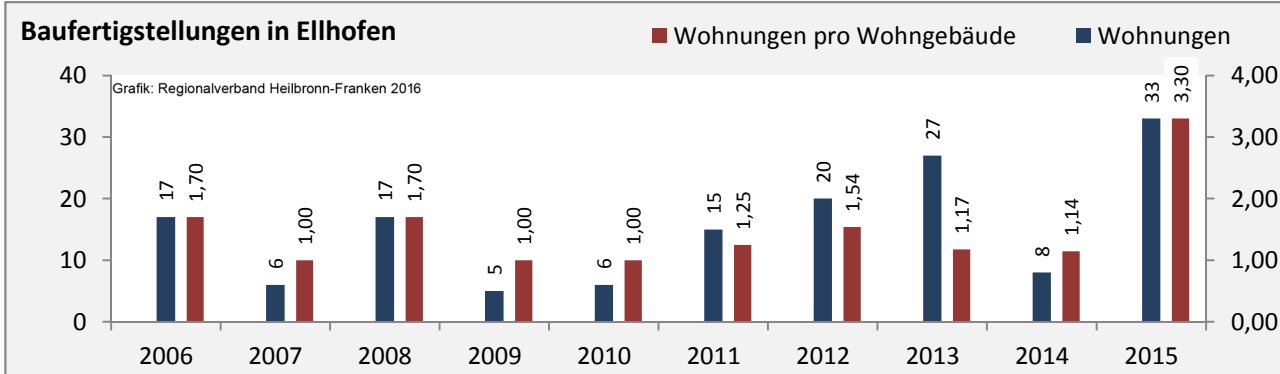

Ellhofen - Wohnungsbestand und -entwicklung

Datengrundlage: Statistisches Landesamt Baden-Württemberg (ab 2011: Zensus 2011)

Abbildungen und Berechnungen: Regionalverband Heilbronn-Franken