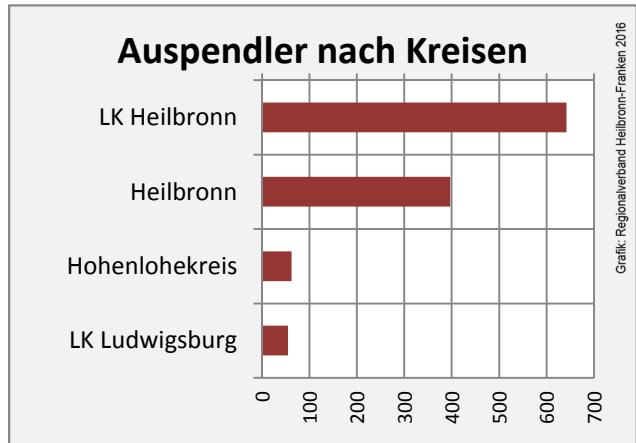

Grafik: Regionalverband Heilbronn-Franken 2016

prozentuale Entwicklung der SvB in Ellhofen (seit 2006)

Grafik: Regionalverband Heilbronn-Franken 2016

■ produzierendes Gewerbe ■ Dienstleistungen

5-Jahres-Wertung (2010 bis 2015):

Beschäftigungsgewinne / -verluste pro 1.000 Beschäftigte

Arbeitslosigkeit in Ellhofen

Arbeitslosigkeit in Ellhofen

■ unter 25 Jahre ■ über 55 Jahre

Grafik: Regionalverband Heilbronn-Franken 2016

Datengrundlage: Statistik der Bundesagentur für Arbeit

Abbildungen und Berechnungen: Regionalverband Heilbronn-Franken

Ellhofen - Pendlerverflechtungen 2015

Pendlersaldo: -85

Datengrundlage: Statistik der Bundesagentur für Arbeit

Abbildungen: Regionalverband Heilbronn-Franken (keine Berücksichtigung von Werten unter 30)