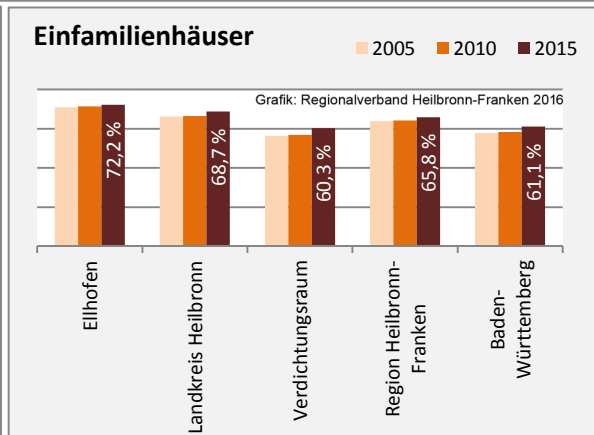

Ellhofen - Wohnungsbestand und -entwicklung

Datengrundlage: Statistisches Landesamt Baden-Württemberg (ab 2011: Zensus 2011)

Abbildungen und Berechnungen: Regionalverband Heilbronn-Franken