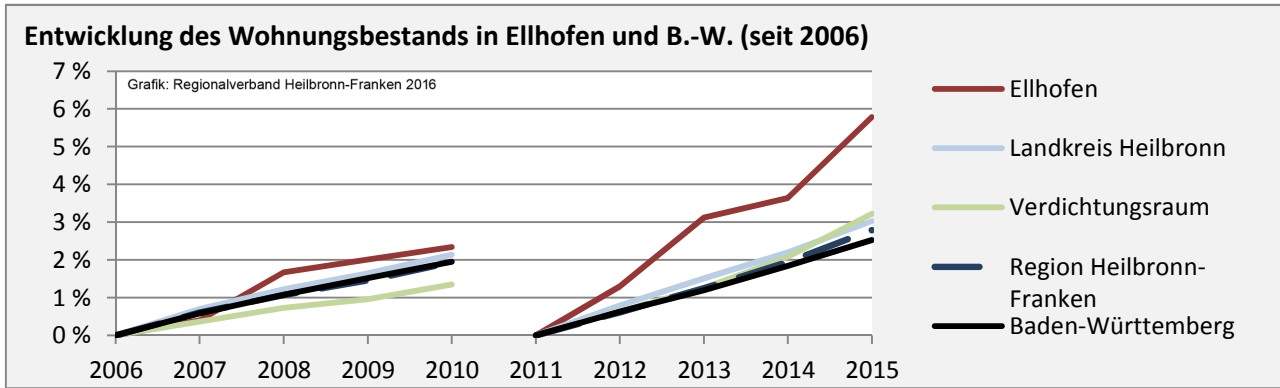

Ellhofen - Wohnungsbestand und -entwicklung

Datengrundlage: Statistisches Landesamt Baden-Württemberg (ab 2011: Zensus 2011)

Abbildungen und Berechnungen: Regionalverband Heilbronn-Franken