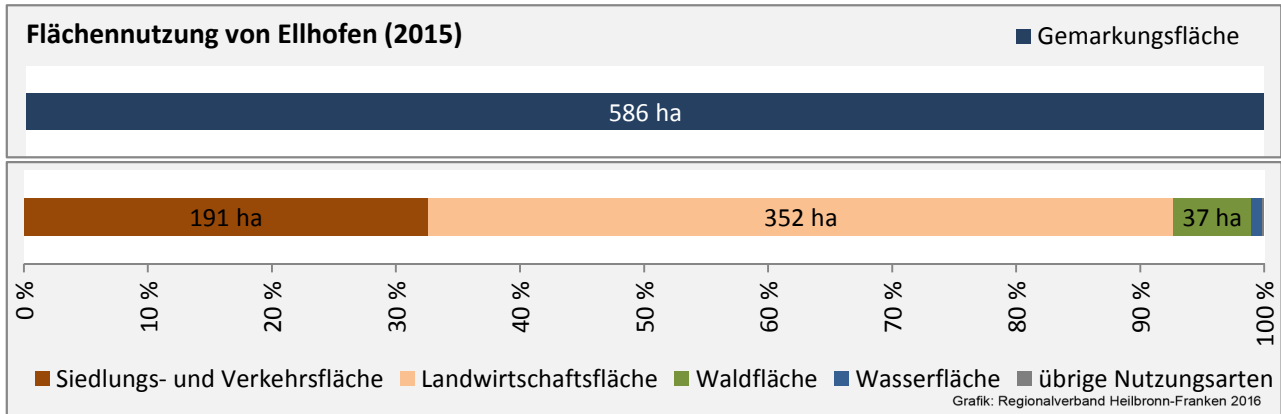

Ellhofen - Flächenentwicklung

Datengrundlage: Landesamt für Statistik Baden-Württemberg

Abbildungen und Berechnungen: Regionalverband Heilbronn-Franken