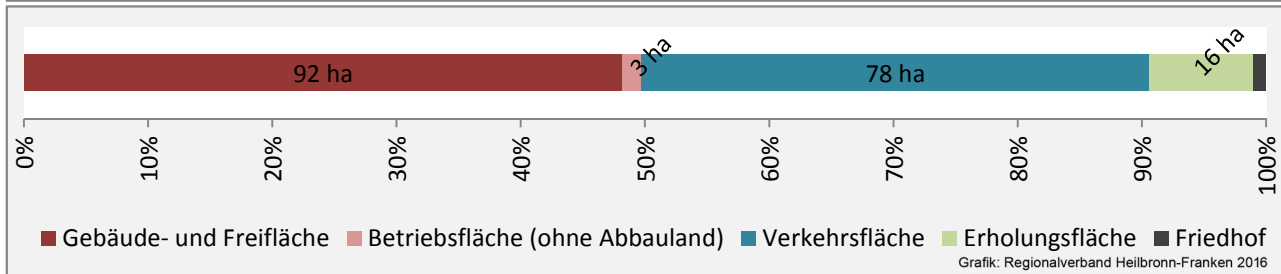

Ellhofen - Flächenentwicklung

Datengrundlage: Landesamt für Statistik Baden-Württemberg

Abbildungen und Berechnungen: Regionalverband Heilbronn-Franken