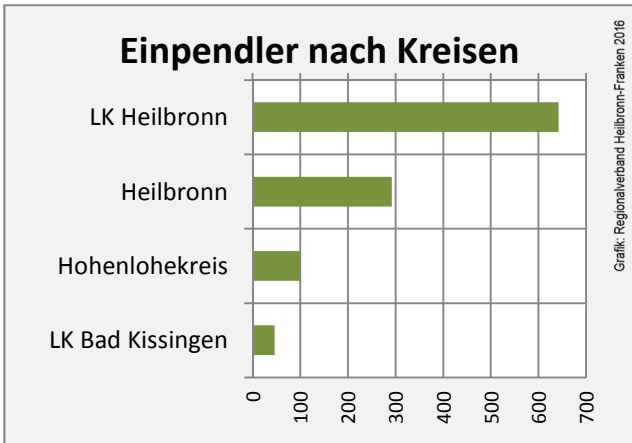

Grafik: Regionalverband Heilbronn-Franken 2016

prozentuale Entwicklung der SvB in Ellhofen (seit 2006)

Grafik: Regionalverband Heilbronn-Franken 2016

■ produzierendes Gewerbe ■ Dienstleistungen

5-Jahres-Wertung (2010 bis 2015):

Beschäftigungsgewinne / -verluste pro 1.000 Beschäftigte

Arbeitslosigkeit in Ellhofen

Arbeitslosigkeit in Ellhofen

■ unter 25 Jahre ■ über 55 Jahre

Grafik: Regionalverband Heilbronn-Franken 2016

Datengrundlage: Statistik der Bundesagentur für Arbeit

Abbildungen und Berechnungen: Regionalverband Heilbronn-Franken

Ellhofen - Pendlerverflechtungen 2015

Pendlersaldo: -85

Datengrundlage: Statistik der Bundesagentur für Arbeit

Abbildungen: Regionalverband Heilbronn-Franken (keine Berücksichtigung von Werten unter 30)