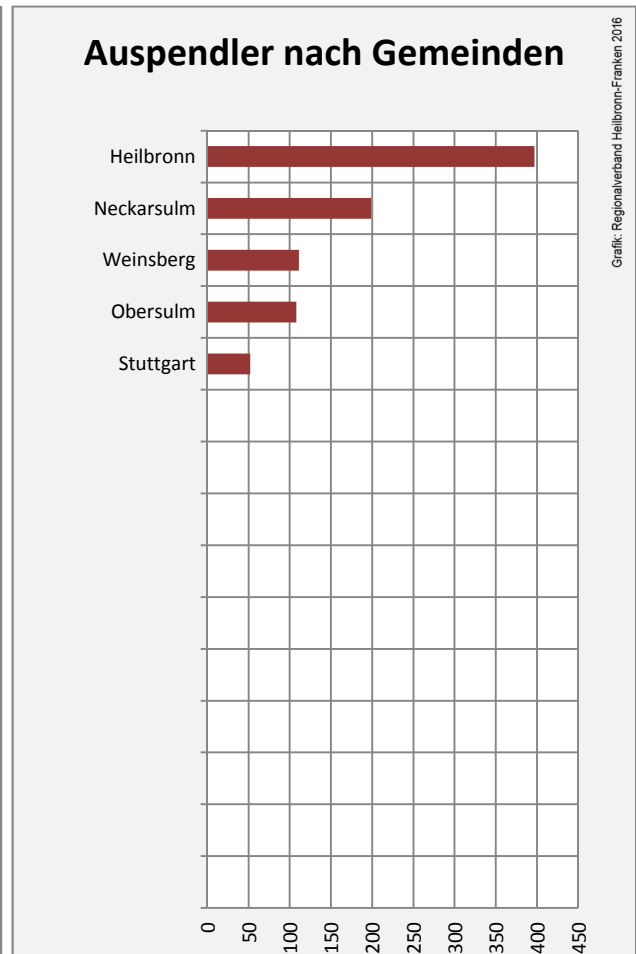

Grafik: Regionalverband Heilbronn-Franken 2016

prozentuale Entwicklung der SvB in Ellhofen (seit 2006)

Grafik: Regionalverband Heilbronn-Franken 2016

■ produzierendes Gewerbe ■ Dienstleistungen

5-Jahres-Wertung (2010 bis 2015):

Beschäftigungsgewinne / -verluste pro 1.000 Beschäftigte

Arbeitslosigkeit in Ellhofen

Arbeitslosigkeit in Ellhofen

■ unter 25 Jahre ■ über 55 Jahre

Grafik: Regionalverband Heilbronn-Franken 2016

Datengrundlage: Statistik der Bundesagentur für Arbeit

Abbildungen und Berechnungen: Regionalverband Heilbronn-Franken

Ellhofen - Pendlerverflechtungen 2015

Pendlersaldo: -85

Datengrundlage: Statistik der Bundesagentur für Arbeit

Abbildungen: Regionalverband Heilbronn-Franken (keine Berücksichtigung von Werten unter 30)