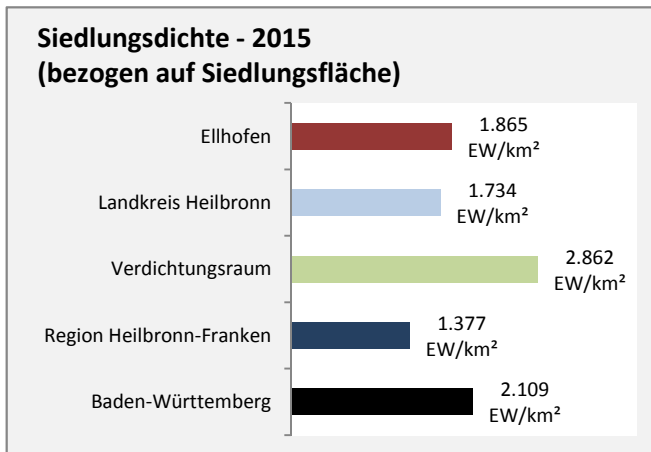

Ellhofen - Flächenentwicklung

Datengrundlage: Landesamt für Statistik Baden-Württemberg

Abbildungen und Berechnungen: Regionalverband Heilbronn-Franken