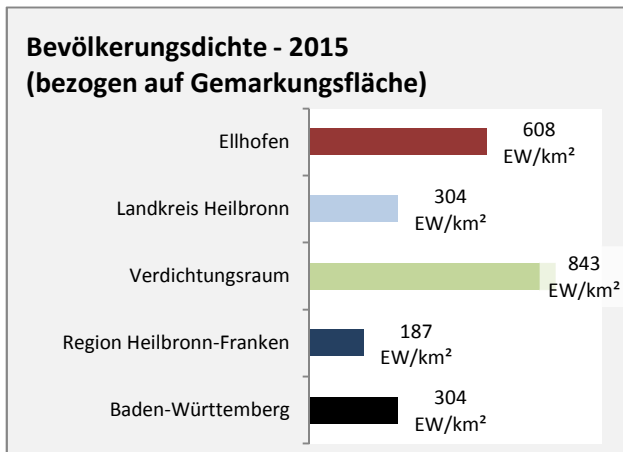

Ellhofen - Flächenentwicklung

Datengrundlage: Landesamt für Statistik Baden-Württemberg

Abbildungen und Berechnungen: Regionalverband Heilbronn-Franken