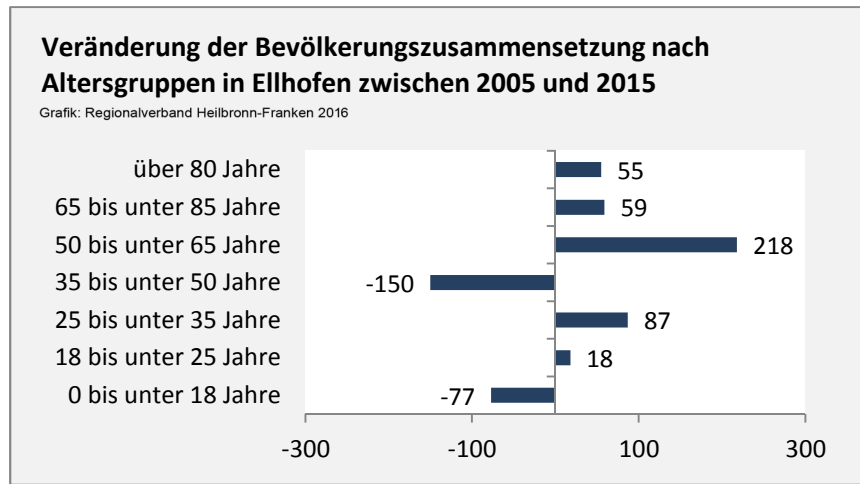

Ellhofen - Bevölkerung

Bevölkerungsstand in Ellhofen (2006 bis 2015)

Grafik: Regionalverband Heilbronn-Franken 2016

Bevölkerungsentwicklung in Ellhofen (seit 2006)

Grafik: Regionalverband Heilbronn-Franken 2016

Geburten und Sterbefälle in Ellhofen

5-Jahres-Wertung (2011 - 2015): natürliche Bevölkerungsentwicklung pro 1.000 Einwohner

Wanderungssaldi Ellhofen

Grafik: Regionalverband Heilbronn-Franken 2016

5-Jahres-Wertung (2011 - 2015): Wanderungsgewinne bzw. -verluste pro 1.000 Einwohner

Datengrundlage: Landesamt für Statistik Baden-Württemberg

Abbildungen und Berechnungen: Regionalverband Heilbronn-Franken

Ellhofen - Bevölkerung

Ellhofen - Beschäftigung

sozialvers. Beschäftigung (SvB) in Ellhofen (2006 bis 2015)

Grafik: Regionalverband Heilbronn-Franken 2016

prozentuale Entwicklung der SvB in Ellhofen (seit 2006)

Grafik: Regionalverband Heilbronn-Franken 2016

■ produzierendes Gewerbe ■ Dienstleistungen

5-Jahres-Wertung (2010 bis 2015):