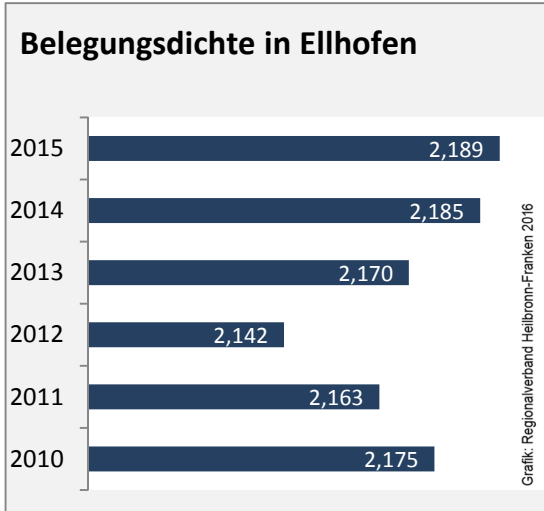

Ellhofen - Wohnungsbestand und -entwicklung

Datengrundlage: Statistisches Landesamt Baden-Württemberg (ab 2011: Zensus 2011)

Abbildungen und Berechnungen: Regionalverband Heilbronn-Franken