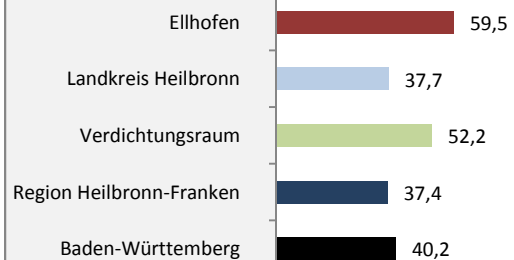

Geburten und Sterbefälle in Ellhofen

5-Jahres-Wertung (2011 - 2015): natürliche Bevölkerungsentwicklung pro 1.000 Einwohner

Wanderungssaldi Ellhofen

Grafik: Regionalverband Heilbronn-Franken 2016

5-Jahres-Wertung (2011 - 2015): Wanderungsgewinne bzw. -verluste pro 1.000 Einwohner