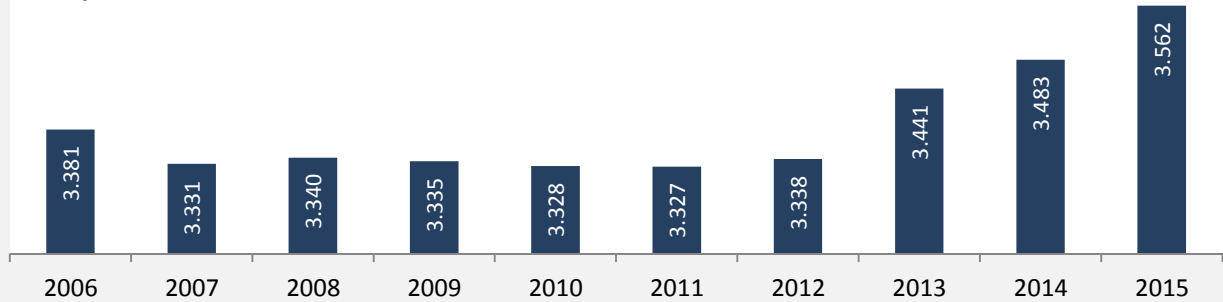

Ellhofen - Bevölkerung

Bevölkerungsstand in Ellhofen (2006 bis 2015)

Grafik: Regionalverband Heilbronn-Franken 2016

Bevölkerungsentwicklung in Ellhofen (seit 2006)

Grafik: Regionalverband Heilbronn-Franken 2016

Geburten und Sterbefälle in Ellhofen

5-Jahres-Wertung (2011 - 2015): natürliche Bevölkerungsentwicklung pro 1.000 Einwohner

Wanderungssaldi Ellhofen

Grafik: Regionalverband Heilbronn-Franken 2016

5-Jahres-Wertung (2011 - 2015): Wanderungsgewinne bzw. -verluste pro 1.000 Einwohner