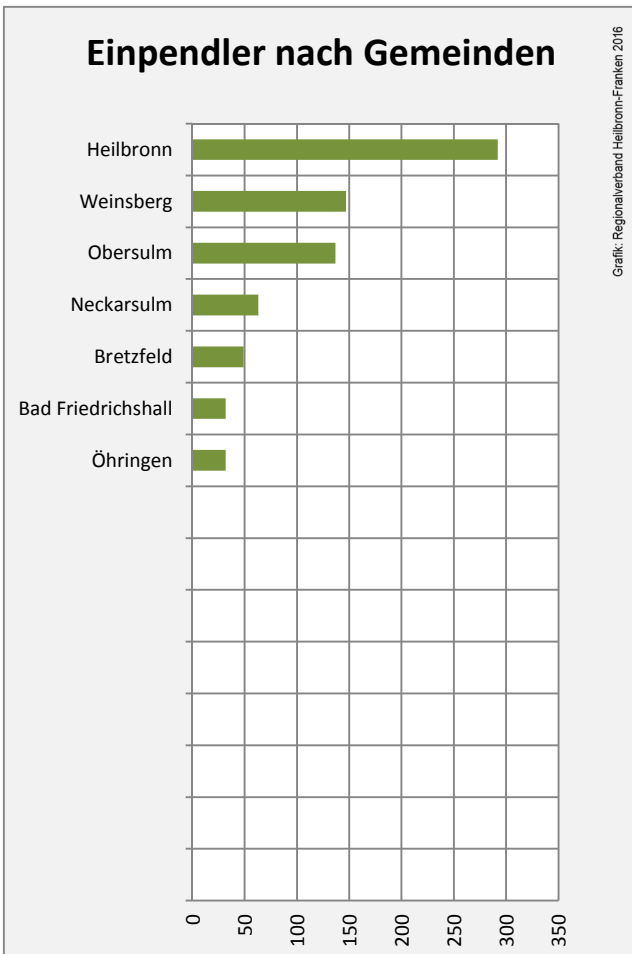

Grafik: Regionalverband Heilbronn-Franken 2016

prozentuale Entwicklung der SvB in Ellhofen (seit 2006)

Grafik: Regionalverband Heilbronn-Franken 2016

■ produzierendes Gewerbe ■ Dienstleistungen

5-Jahres-Wertung (2010 bis 2015):

Beschäftigungsgewinne / -verluste pro 1.000 Beschäftigte

Arbeitslosigkeit in Ellhofen

Arbeitslosigkeit in Ellhofen

■ unter 25 Jahre ■ über 55 Jahre

Grafik: Regionalverband Heilbronn-Franken 2016

Datengrundlage: Statistik der Bundesagentur für Arbeit

Abbildungen und Berechnungen: Regionalverband Heilbronn-Franken

Ellhofen - Pendlerverflechtungen 2015

Pendlersaldo: -85

Datengrundlage: Statistik der Bundesagentur für Arbeit

Abbildungen: Regionalverband Heilbronn-Franken (keine Berücksichtigung von Werten unter 30)