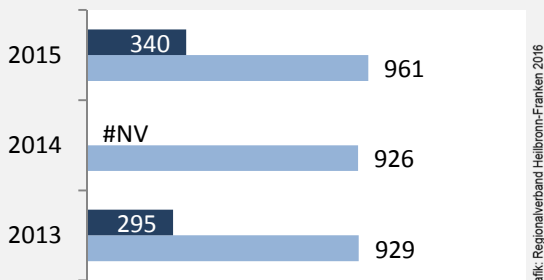

Datengrundlage: Landesamt für Statistik Baden-Württemberg

Abbildungen und Berechnungen: Regionalverband Heilbronn-Franken

Ellhofen - Bevölkerung

Ellhofen - Beschäftigung

sozialvers. Beschäftigung (SvB) in Ellhofen (2006 bis 2015)

Grafik: Regionalverband Heilbronn-Franken 2016

prozentuale Entwicklung der SvB in Ellhofen (seit 2006)

Grafik: Regionalverband Heilbronn-Franken 2016

■ produzierendes Gewerbe ■ Dienstleistungen

5-Jahres-Wertung (2010 bis 2015):

Beschäftigungsgewinne / -verluste pro 1.000 Beschäftigte

Arbeitslosigkeit in Ellhofen

Arbeitslosigkeit in Ellhofen

■ unter 25 Jahre ■ über 55 Jahre

Grafik: Regionalverband Heilbronn-Franken 2016

Datengrundlage: Statistik der Bundesagentur für Arbeit