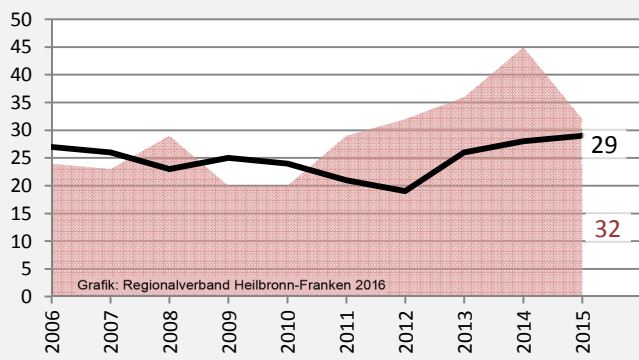

Ellhofen - Bevölkerung

Bevölkerungsstand in Ellhofen (2006 bis 2015)

Grafik: Regionalverband Heilbronn-Franken 2016

Bevölkerungsentwicklung in Ellhofen (seit 2006)

Grafik: Regionalverband Heilbronn-Franken 2016

Geburten und Sterbefälle in Ellhofen

5-Jahres-Wertung (2011 - 2015): natürliche Bevölkerungsentwicklung pro 1.000 Einwohner

Wanderungssaldi Ellhofen

Grafik: Regionalverband Heilbronn-Franken 2016

5-Jahres-Wertung (2011 - 2015): Wanderungsgewinne bzw. -verluste pro 1.000 Einwohner