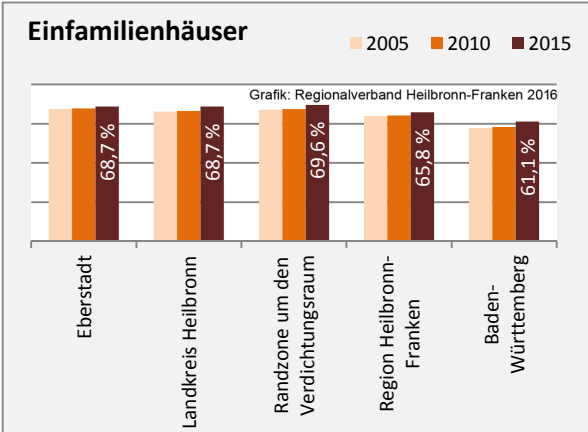

Eberstadt - Wohnungsbestand und -entwicklung

Datengrundlage: Statistisches Landesamt Baden-Württemberg (ab 2011: Zensus 2011)

Abbildungen und Berechnungen: Regionalverband Heilbronn-Franken