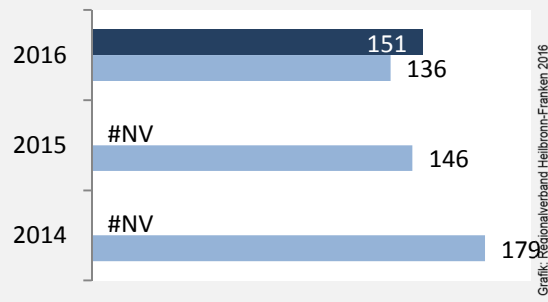

Geburten und Sterbefälle in Eberstadt

5-Jahres-Wertung (2011- 2015): natürliche Bevölkerungsentwicklung pro 1.000 Einwohner

Wanderungssaldi Eberstadt

Grafik: Regionalverband Heilbronn-Franken 2016

5-Jahres-Wertung (2011 - 2015): Wanderungsgewinne bzw. -verluste pro 1.000 Einwohner

Datengrundlage: Landesamt für Statistik Baden-Württemberg

Abbildungen und Berechnungen: Regionalverband Heilbronn-Franken

Eberstadt - Bevölkerung

Eberstadt - Beschäftigung

sozialvers. Beschäftigung (SvB) in Eberstadt (2007 bis 2016)

prozentuale Entwicklung der SvB in Eberstadt (seit 2007)

■ produzierendes Gewerbe ■ Dienstleistungen

5-Jahres-Wertung (2011 bis 2016):

Beschäftigungsgewinne / -verluste pro 1.000 Beschäftigte

Arbeitslosigkeit in Eberstadt