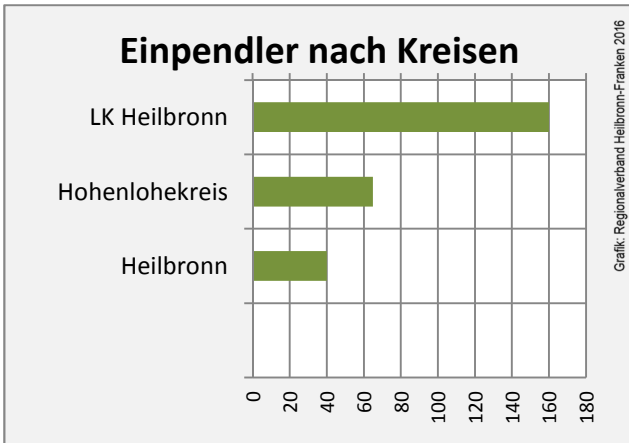

Arbeitslosigkeit in Eberstadt

■ unter 25 Jahren ■ über 55 Jahre

Datengrundlage: Statistik der Bundesagentur für Arbeit

Abbildungen und Berechnungen: Regionalverband Heilbronn-Franken

Eberstadt - Pendlerverflechtungen 2016

Pendlersaldo: -954

Datengrundlage: Statistik der Bundesagentur für Arbeit

Abbildungen: Regionalverband Heilbronn-Franken (keine Berücksichtigung von Werten unter 30)

Eberstadt - Wohnungsbestand und -entwicklung