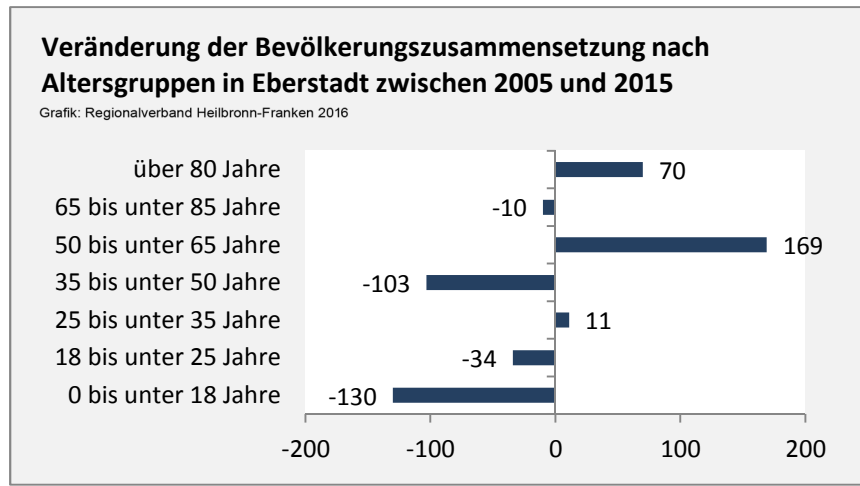

Geburten und Sterbefälle in Eberstadt

5-Jahres-Wertung (2011- 2015): natürliche Bevölkerungsentwicklung pro 1.000 Einwohner

Wanderungssaldi Eberstadt

Grafik: Regionalverband Heilbronn-Franken 2016

5-Jahres-Wertung (2011 - 2015): Wanderungsgewinne bzw. -verluste pro 1.000 Einwohner

Datengrundlage: Landesamt für Statistik Baden-Württemberg

Abbildungen und Berechnungen: Regionalverband Heilbronn-Franken

Eberstadt - Bevölkerung

Eberstadt - Beschäftigung

sozialvers. Beschäftigung (SvB) in Eberstadt (2007 bis 2016)