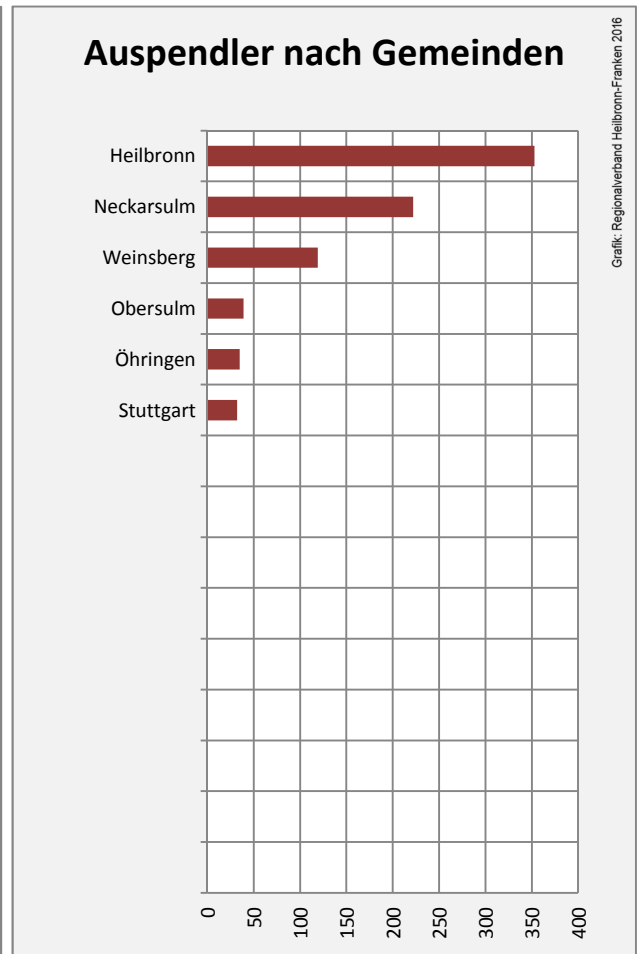

Datengrundlage: Statistik der Bundesagentur für Arbeit

Abbildungen: Regionalverband Heilbronn-Franken (keine Berücksichtigung von Werten unter 30)