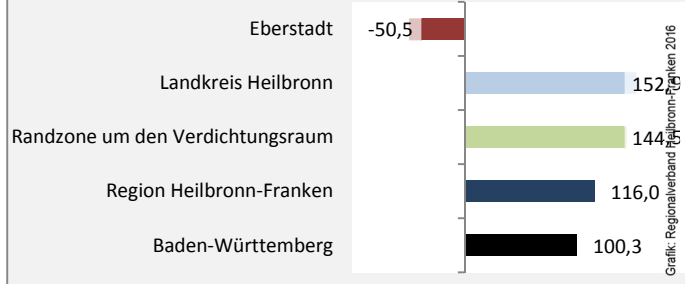

prozentuale Entwicklung der SvB in Eberstadt (seit 2007)

■ produzierendes Gewerbe ■ Dienstleistungen

5-Jahres-Wertung (2011 bis 2016):

Beschäftigungsgewinne / -verluste pro 1.000 Beschäftigte

Arbeitslosigkeit in Eberstadt