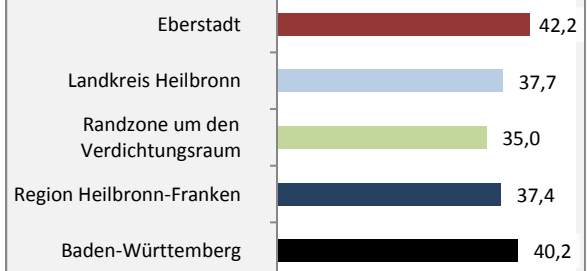

Geburten und Sterbefälle in Eberstadt

5-Jahres-Wertung (2011- 2015): natürliche Bevölkerungsentwicklung pro 1.000 Einwohner

Wanderungssaldi Eberstadt

Grafik: Regionalverband Heilbronn-Franken 2016

5-Jahres-Wertung (2011 - 2015): Wanderungsgewinne bzw. -verluste pro 1.000 Einwohner