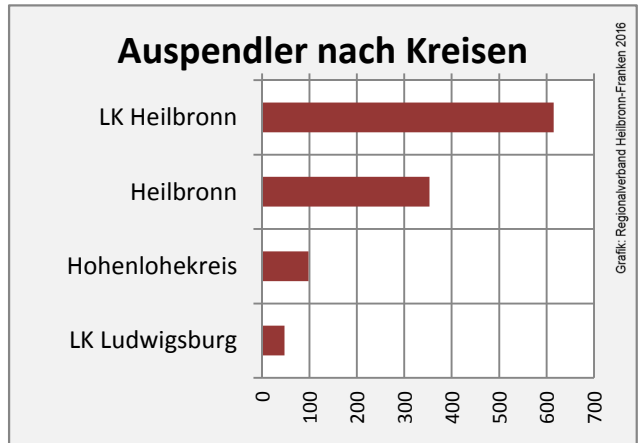

Datengrundlage: Statistik der Bundesagentur für Arbeit

Abbildungen: Regionalverband Heilbronn-Franken (keine Berücksichtigung von Werten unter 30)