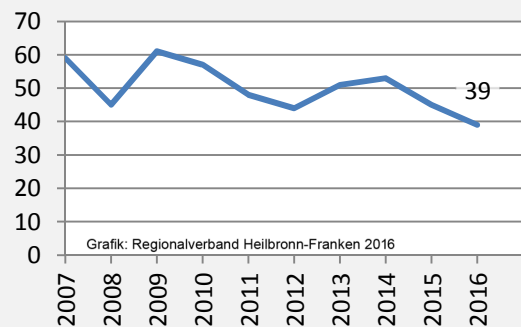

prozentuale Entwicklung der SvB in Eberstadt (seit 2007)

■ produzierendes Gewerbe ■ Dienstleistungen

5-Jahres-Wertung (2011 bis 2016):

Beschäftigungsgewinne / -verluste pro 1.000 Beschäftigte

Arbeitslosigkeit in Eberstadt