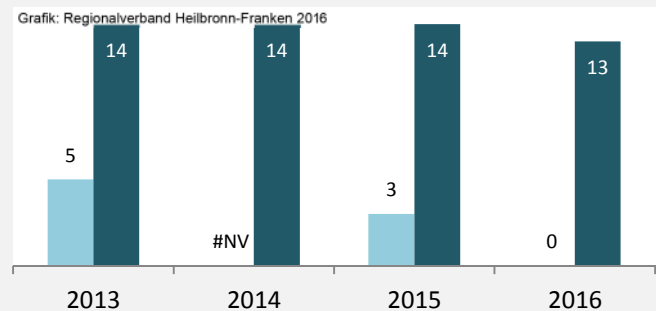

Arbeitslosigkeit in Eberstadt

■ unter 25 Jahren ■ über 55 Jahre

Datengrundlage: Statistik der Bundesagentur für Arbeit

Abbildungen und Berechnungen: Regionalverband Heilbronn-Franken