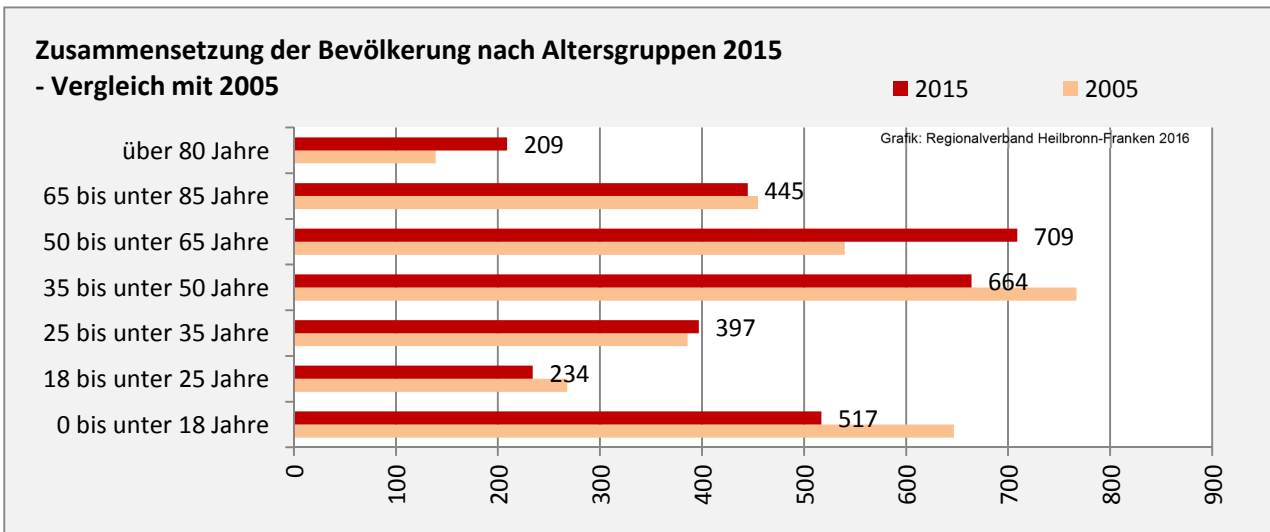

Geburten und Sterbefälle in Eberstadt

5-Jahres-Wertung (2011- 2015): natürliche Bevölkerungsentwicklung pro 1.000 Einwohner

Wanderungssaldi Eberstadt

Grafik: Regionalverband Heilbronn-Franken 2016

5-Jahres-Wertung (2011 - 2015): Wanderungsgewinne bzw. -verluste pro 1.000 Einwohner

Datengrundlage: Landesamt für Statistik Baden-Württemberg

Abbildungen und Berechnungen: Regionalverband Heilbronn-Franken

Eberstadt - Bevölkerung

Eberstadt - Beschäftigung

sozialvers. Beschäftigung (SvB) in Eberstadt (2007 bis 2016)