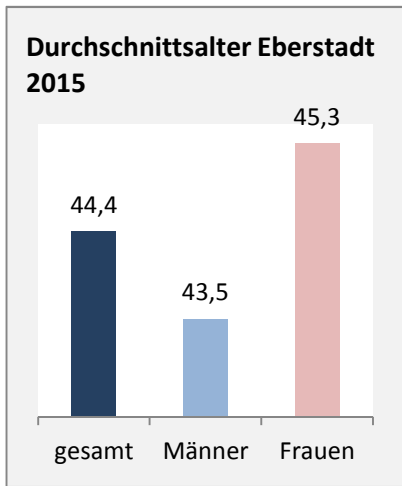

Eberstadt - Bevölkerung

Bevölkerungsstand in Eberstadt (2006 bis 2015)

Grafik: Regionalverband Heilbronn-Franken 2016

Bevölkerungsentwicklung in Eberstadt (seit 2006)

Grafik: Regionalverband Heilbronn-Franken 2016

Geburten und Sterbefälle in Eberstadt

5-Jahres-Wertung (2011- 2015): natürliche Bevölkerungsentwicklung pro 1.000 Einwohner

Wanderungssaldi Eberstadt

Grafik: Regionalverband Heilbronn-Franken 2016

5-Jahres-Wertung (2011 - 2015): Wanderungsgewinne bzw. -verluste pro 1.000 Einwohner

Datengrundlage: Landesamt für Statistik Baden-Württemberg

Abbildungen und Berechnungen: Regionalverband Heilbronn-Franken

Eberstadt - Bevölkerung

Eberstadt - Beschäftigung

sozialvers. Beschäftigung (SvB) in Eberstadt (2007 bis 2016)