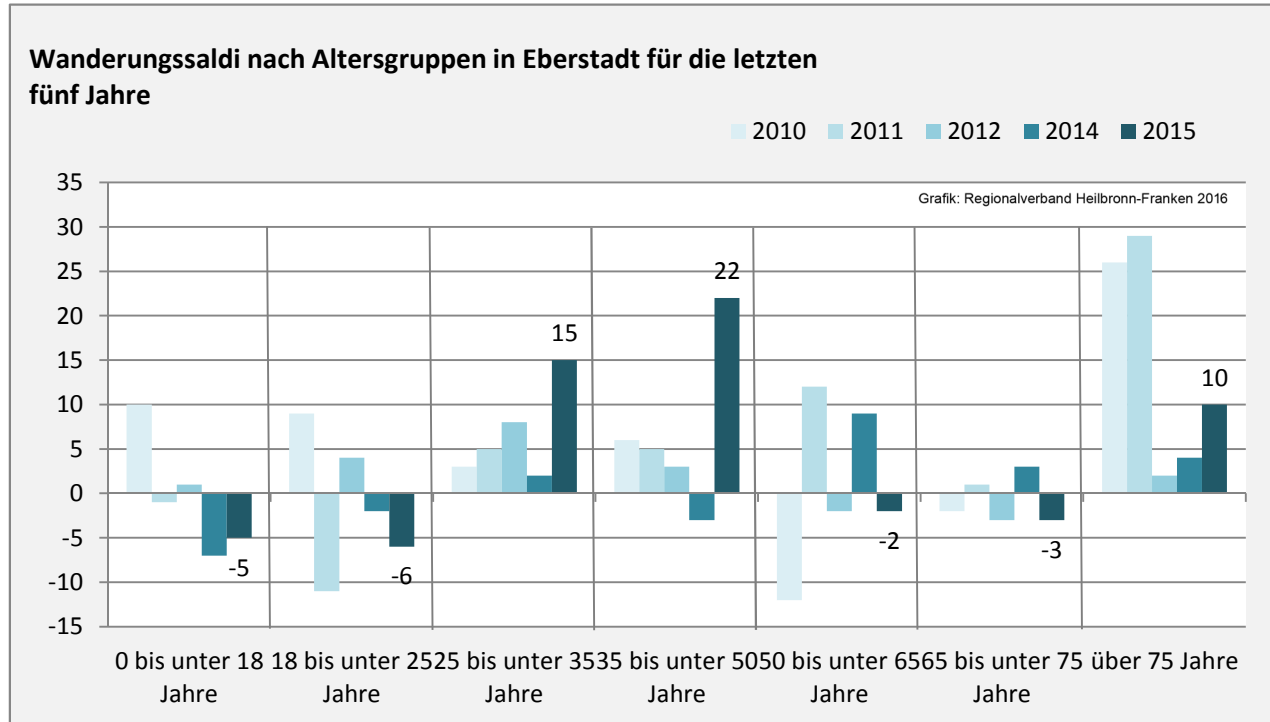

Geburten und Sterbefälle in Eberstadt

5-Jahres-Wertung (2011- 2015): natürliche Bevölkerungsentwicklung pro 1.000 Einwohner

Wanderungssaldi Eberstadt

Grafik: Regionalverband Heilbronn-Franken 2016

5-Jahres-Wertung (2011 - 2015): Wanderungsgewinne bzw. -verluste pro 1.000 Einwohner

Datengrundlage: Landesamt für Statistik Baden-Württemberg

Abbildungen und Berechnungen: Regionalverband Heilbronn-Franken

Eberstadt - Bevölkerung

Eberstadt - Beschäftigung

sozialvers. Beschäftigung (SvB) in Eberstadt (2007 bis 2016)