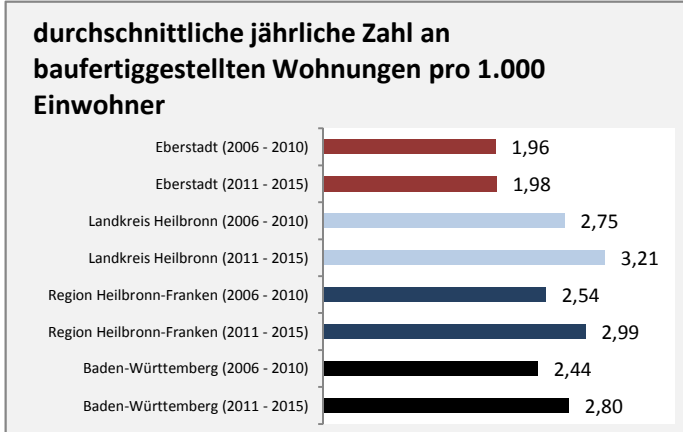

Eberstadt - Wohnungsbestand und -entwicklung

Datengrundlage: Statistisches Landesamt Baden-Württemberg (ab 2011: Zensus 2011)

Abbildungen und Berechnungen: Regionalverband Heilbronn-Franken