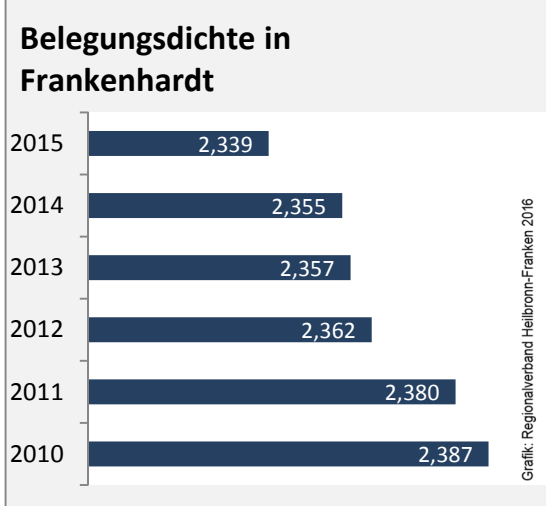

Frankenhardt - Wohnungsbestand und -entwicklung

Datengrundlage: Statistisches Landesamt Baden-Württemberg (ab 2011: Zensus 2011)

Abbildungen und Berechnungen: Regionalverband Heilbronn-Franken