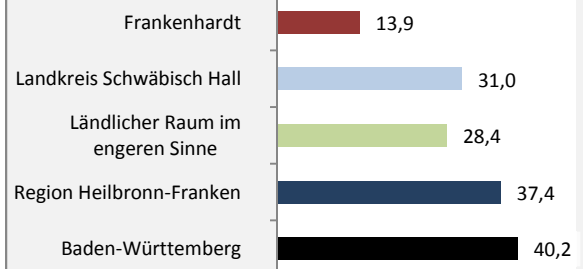

5-Jahres-Wertung (2011 - 2015): Wanderungsgewinne bzw. -verluste pro 1.000 Einwohner

Datengrundlage: Landesamt für Statistik Baden-Württemberg

Abbildungen und Berechnungen: Regionalverband Heilbronn-Franken