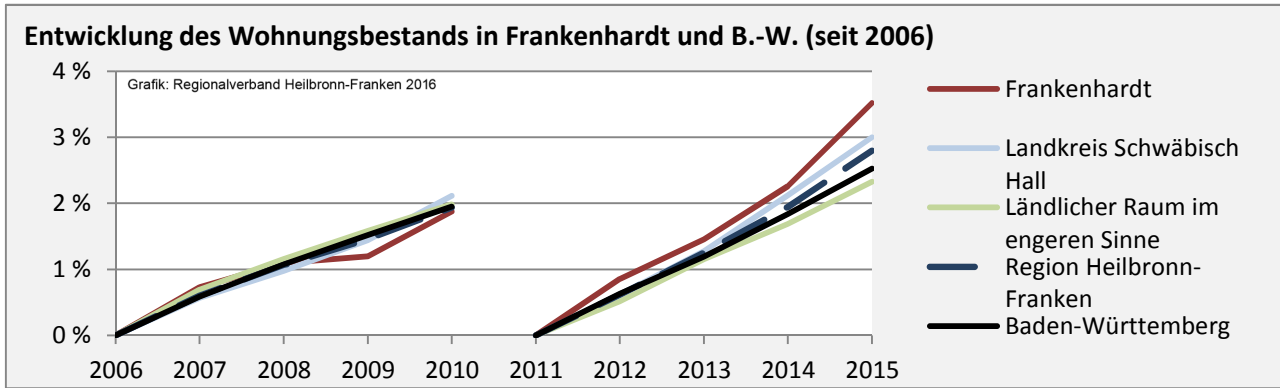

Frankenhardt - Wohnungsbestand und -entwicklung

Datengrundlage: Statistisches Landesamt Baden-Württemberg (ab 2011: Zensus 2011)

Abbildungen und Berechnungen: Regionalverband Heilbronn-Franken