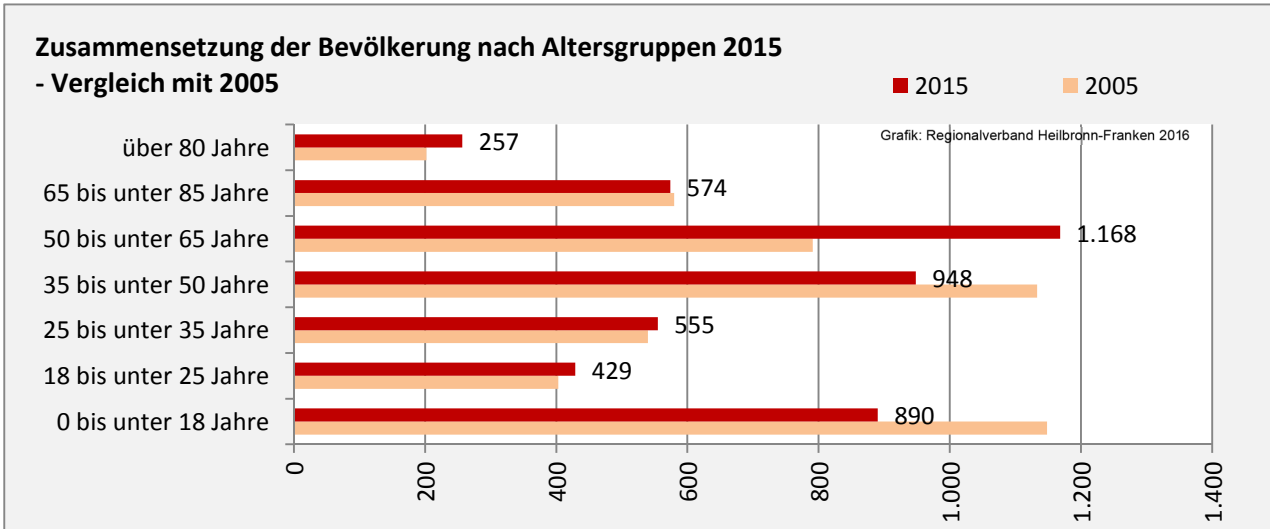

Frankenhardt - Bevölkerung

Bevölkerungsstand in Frankenhardt (2006 bis 2015)

Grafik: Regionalverband Heilbronn-Franken 2016

Bevölkerungsentwicklung in Frankenhardt (seit 2006)

Grafik: Regionalverband Heilbronn-Franken 2016

Geburten und Sterbefälle in Frankenhardt

5-Jahres-Wertung (2011 - 2015): natürliche Bevölkerungsentwicklung pro 1.000 Einwohner

Wanderungssaldi Frankenhardt

Grafik: Regionalverband Heilbronn-Franken 2016

Frankenhardt - Bevölkerung

Frankenhardt - Beschäftigung

sozialvers. Beschäftigung (SvB) in Frankenhardt (2007 bis 2016)

prozentuale Entwicklung der SvB in Frankenhardt (seit 2007)

produzierendes Gewerbe Dienstleistungen