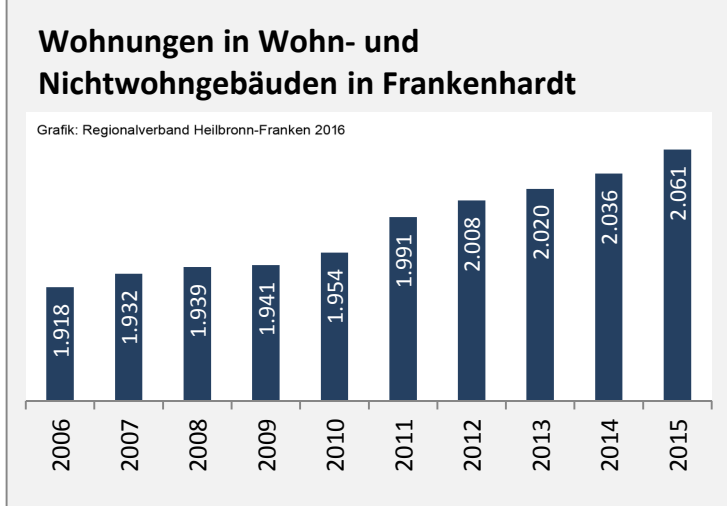

Frankenhardt - Wohnungsbestand und -entwicklung

Datengrundlage: Statistisches Landesamt Baden-Württemberg (ab 2011: Zensus 2011)

Abbildungen und Berechnungen: Regionalverband Heilbronn-Franken