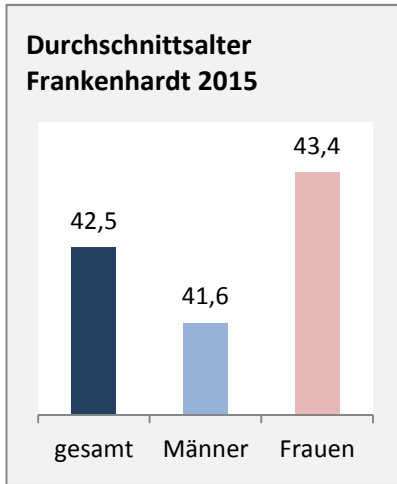

Frankenhardt - Bevölkerung

Bevölkerungsstand in Frankenhardt (2006 bis 2015)

Grafik: Regionalverband Heilbronn-Franken 2016

Bevölkerungsentwicklung in Frankenhardt (seit 2006)

Grafik: Regionalverband Heilbronn-Franken 2016

Geburten und Sterbefälle in Frankenhardt

5-Jahres-Wertung (2011 - 2015): natürliche Bevölkerungsentwicklung pro 1.000 Einwohner

Wanderungssaldi Frankenhardt

Grafik: Regionalverband Heilbronn-Franken 2016

5-Jahres-Wertung (2011 - 2015): Wanderungsgewinne bzw. -verluste pro 1.000 Einwohner

Datengrundlage: Landesamt für Statistik Baden-Württemberg

Abbildungen und Berechnungen: Regionalverband Heilbronn-Franken

Frankenhardt - Bevölkerung

Frankenhardt - Beschäftigung

sozialvers. Beschäftigung (SvB) in Frankenhardt (2007 bis 2016)

prozentuale Entwicklung der SvB in Frankenhardt (seit 2007)

produzierendes Gewerbe Dienstleistungen