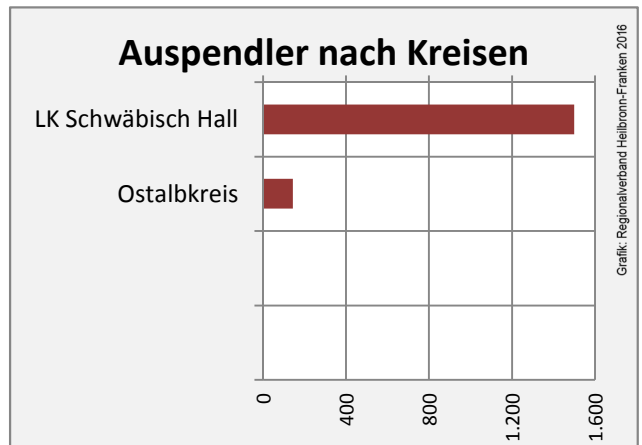

Frankenhardt - Bevölkerung

Frankenhardt - Beschäftigung

sozialvers. Beschäftigung (SvB) in Frankenhardt (2007 bis 2016)

prozentuale Entwicklung der SvB in Frankenhardt (seit 2007)

produzierendes Gewerbe Dienstleistungen

5-Jahres-Wertung (2011 bis 2016): Beschäftigungsgewinne / -verluste pro 1.000 Beschäftigte

Arbeitslosigkeit in Frankenhardt

Arbeitslosigkeit in Frankenhardt

Datengrundlage: Statistik der Bundesagentur für Arbeit

Abbildungen und Berechnungen: Regionalverband Heilbronn-Franken

Frankenhardt - Pendlerverflechtungen 2016

Pendlersaldo: -1646

Datengrundlage: Statistik der Bundesagentur für Arbeit

Abbildungen: Regionalverband Heilbronn-Franken (keine Berücksichtigung von Werten unter 30)