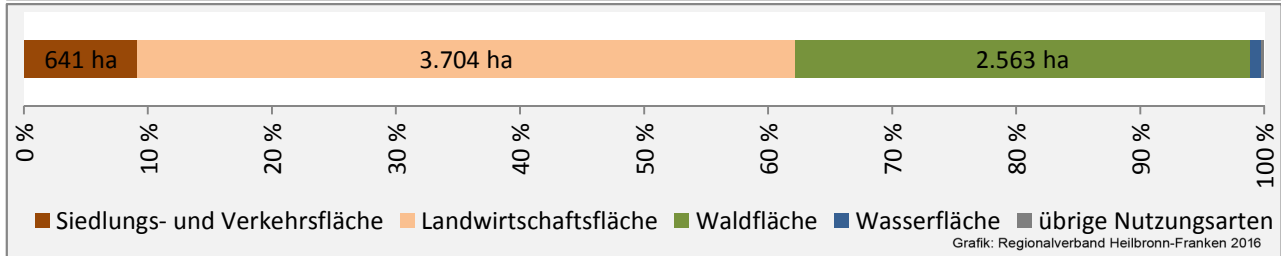

Frankenhardt - Flächenentwicklung

Datengrundlage: Landesamt für Statistik Baden-Württemberg
Abbildungen und Berechnungen: Regionalverband Heilbronn-Franken