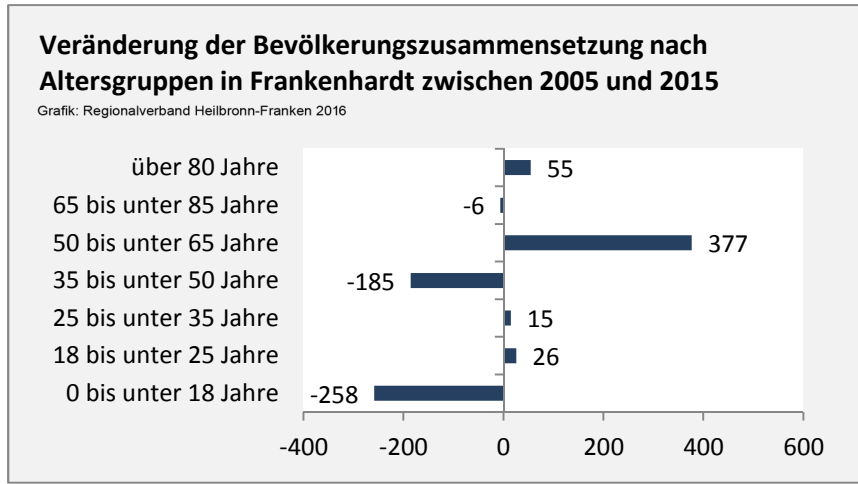

Frankenhardt - Bevölkerung

Bevölkerungsstand in Frankenhardt (2006 bis 2015)

Grafik: Regionalverband Heilbronn-Franken 2016

Bevölkerungsentwicklung in Frankenhardt (seit 2006)

Grafik: Regionalverband Heilbronn-Franken 2016

Geburten und Sterbefälle in Frankenhardt

5-Jahres-Wertung (2011 - 2015): natürliche Bevölkerungsentwicklung pro 1.000 Einwohner

Wanderungssaldi Frankenhardt

Grafik: Regionalverband Heilbronn-Franken 2016

Frankenhardt - Bevölkerung

Frankenhardt - Beschäftigung

sozialvers. Beschäftigung (SvB) in Frankenhardt (2007 bis 2016)

prozentuale Entwicklung der SvB in Frankenhardt (seit 2007)

produzierendes Gewerbe Dienstleistungen