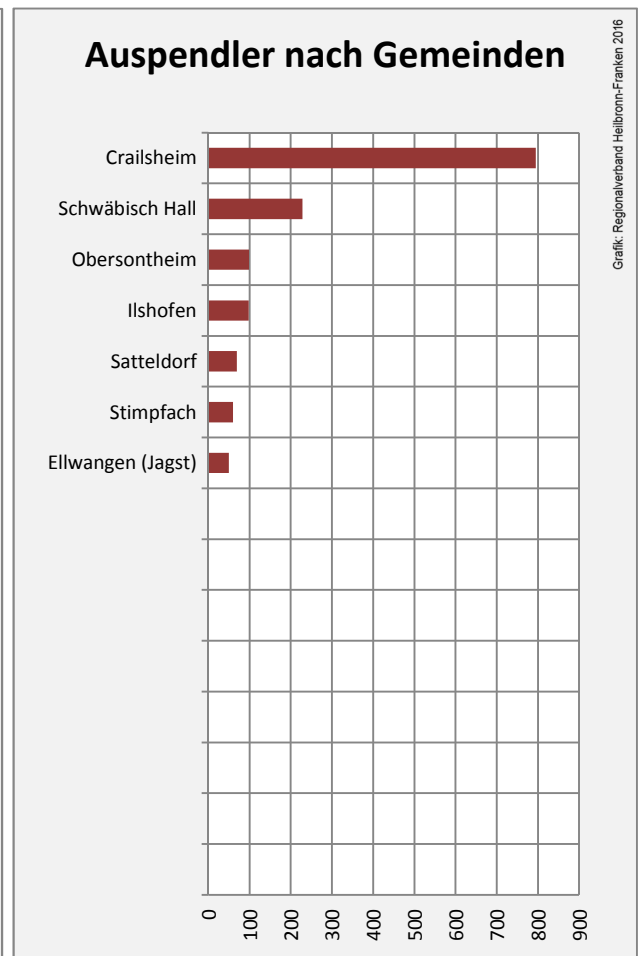

Frankenhardt - Bevölkerung

Frankenhardt - Beschäftigung

sozialvers. Beschäftigung (SvB) in Frankenhardt (2007 bis 2016)

prozentuale Entwicklung der SvB in Frankenhardt (seit 2007)

produzierendes Gewerbe Dienstleistungen

5-Jahres-Wertung (2011 bis 2016): Beschäftigungsgewinne / -verluste pro 1.000 Beschäftigte

Arbeitslosigkeit in Frankenhardt

Arbeitslosigkeit in Frankenhardt

Datengrundlage: Statistik der Bundesagentur für Arbeit

Abbildungen und Berechnungen: Regionalverband Heilbronn-Franken

Frankenhardt - Pendlerverflechtungen 2016

Pendlersaldo: -1646

Datengrundlage: Statistik der Bundesagentur für Arbeit

Abbildungen: Regionalverband Heilbronn-Franken (keine Berücksichtigung von Werten unter 30)