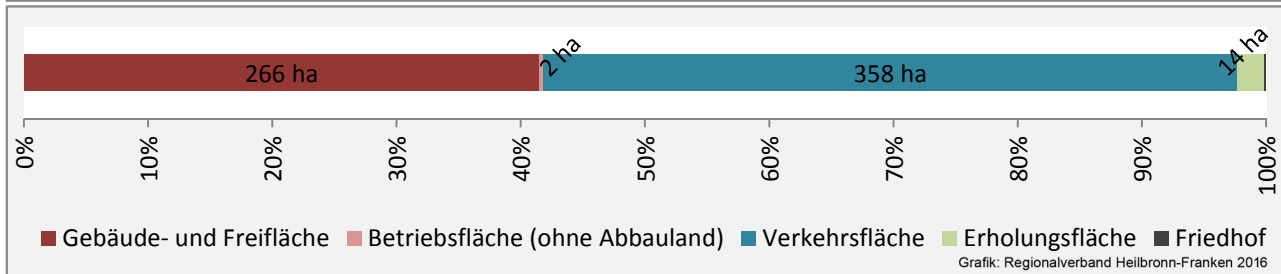

Frankenhardt - Flächenentwicklung

Datengrundlage: Landesamt für Statistik Baden-Württemberg
Abbildungen und Berechnungen: Regionalverband Heilbronn-Franken