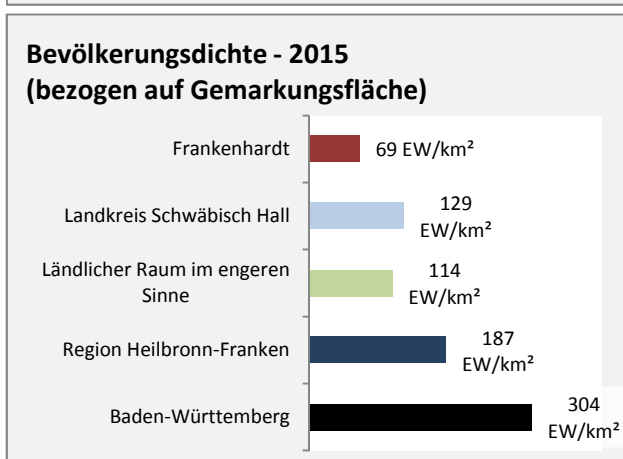

Frankenhardt - Flächenentwicklung

Datengrundlage: Landesamt für Statistik Baden-Württemberg
Abbildungen und Berechnungen: Regionalverband Heilbronn-Franken