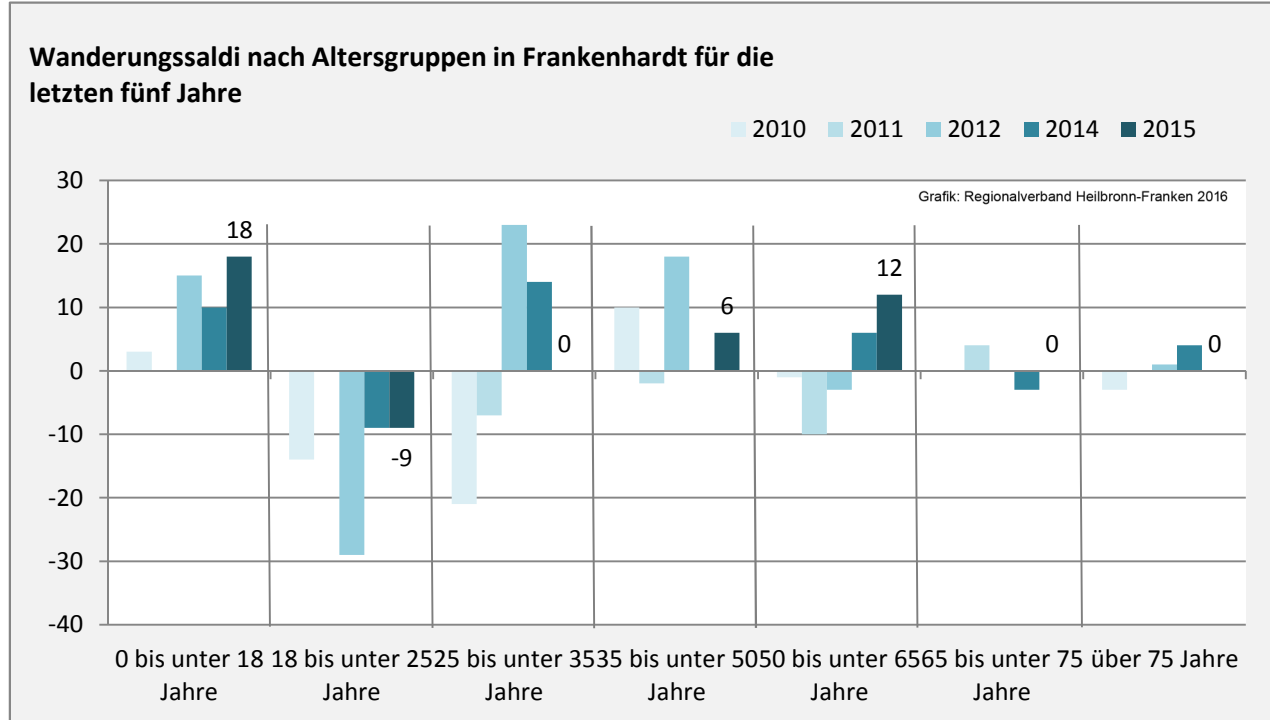

Frankenhardt - Bevölkerung