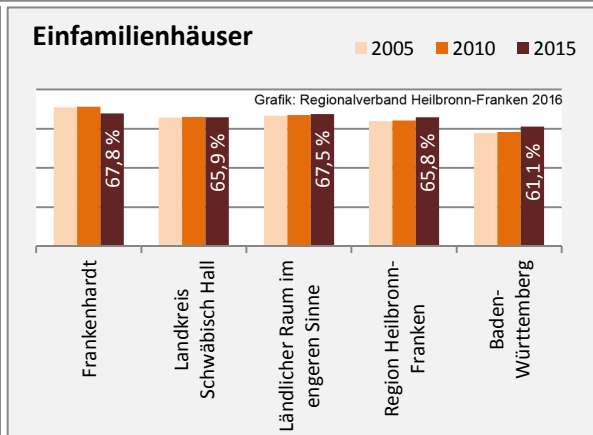

Frankenhardt - Wohnungsbestand und -entwicklung

Datengrundlage: Statistisches Landesamt Baden-Württemberg (ab 2011: Zensus 2011)

Abbildungen und Berechnungen: Regionalverband Heilbronn-Franken