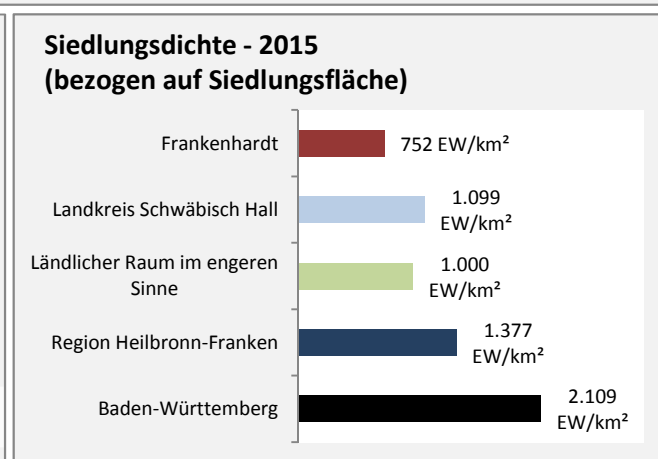

Frankenhardt - Flächenentwicklung

Datengrundlage: Landesamt für Statistik Baden-Württemberg
Abbildungen und Berechnungen: Regionalverband Heilbronn-Franken