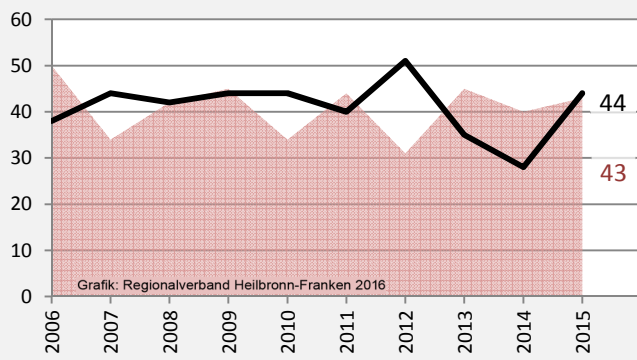

Frankenhardt - Bevölkerung

Bevölkerungsstand in Frankenhardt (2006 bis 2015)

Grafik: Regionalverband Heilbronn-Franken 2016

Bevölkerungsentwicklung in Frankenhardt (seit 2006)

Grafik: Regionalverband Heilbronn-Franken 2016

Geburten und Sterbefälle in Frankenhardt

5-Jahres-Wertung (2011 - 2015): natürliche Bevölkerungsentwicklung pro 1.000 Einwohner

Wanderungssaldi Frankenhardt

Grafik: Regionalverband Heilbronn-Franken 2016