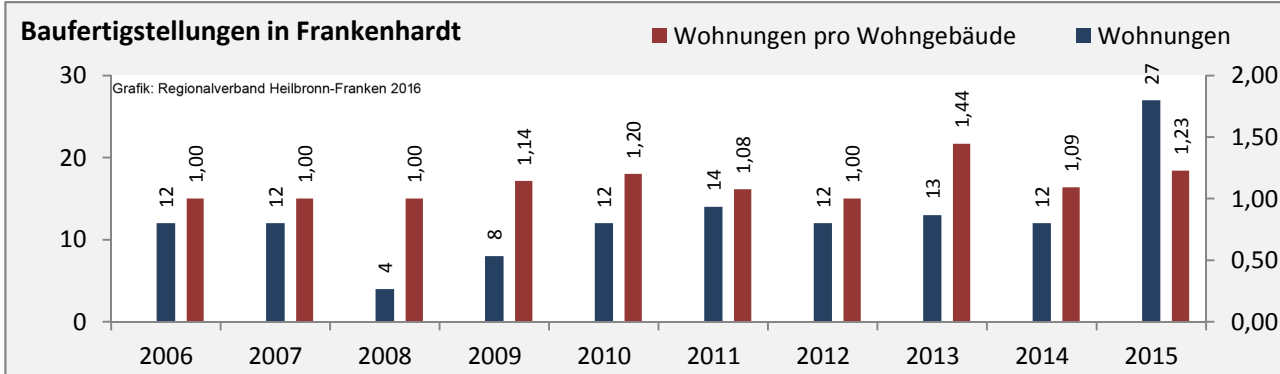

Frankenhardt - Wohnungsbestand und -entwicklung

Datengrundlage: Statistisches Landesamt Baden-Württemberg (ab 2011: Zensus 2011)

Abbildungen und Berechnungen: Regionalverband Heilbronn-Franken