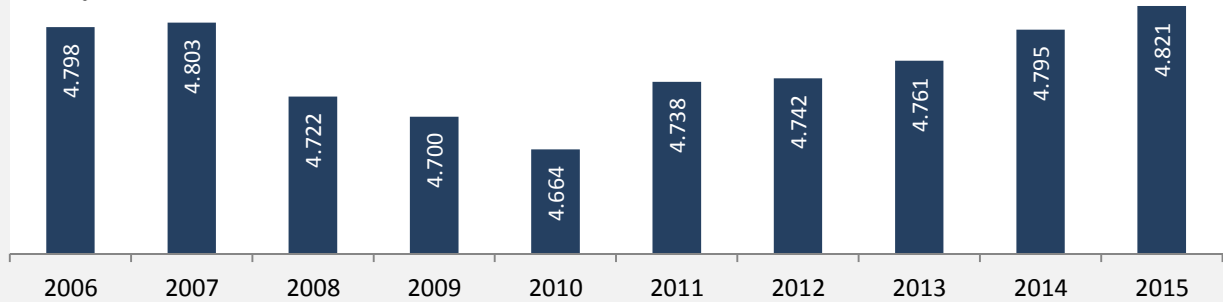

Frankenhardt - Bevölkerung

Bevölkerungsstand in Frankenhardt (2006 bis 2015)

Grafik: Regionalverband Heilbronn-Franken 2016

Bevölkerungsentwicklung in Frankenhardt (seit 2006)

Grafik: Regionalverband Heilbronn-Franken 2016

Geburten und Sterbefälle in Frankenhardt

5-Jahres-Wertung (2011 - 2015): natürliche Bevölkerungsentwicklung pro 1.000 Einwohner

Wanderungssaldi Frankenhardt

Grafik: Regionalverband Heilbronn-Franken 2016