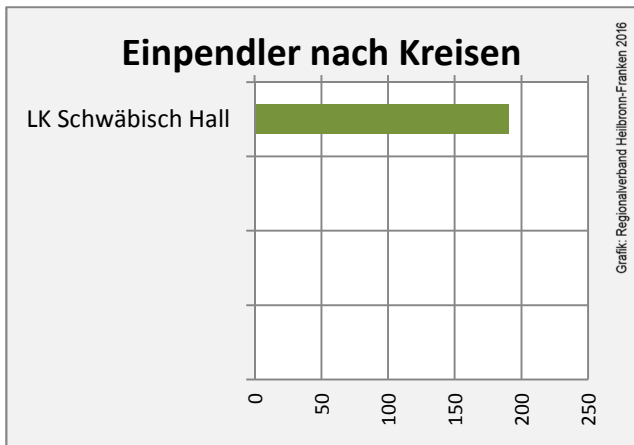

Frankenhardt - Bevölkerung

Frankenhardt - Beschäftigung

sozialvers. Beschäftigung (SvB) in Frankenhardt (2007 bis 2016)

prozentuale Entwicklung der SvB in Frankenhardt (seit 2007)

produzierendes Gewerbe Dienstleistungen

5-Jahres-Wertung (2011 bis 2016): Beschäftigungsgewinne / -verluste pro 1.000 Beschäftigte

Arbeitslosigkeit in Frankenhardt

Arbeitslosigkeit in Frankenhardt

Datengrundlage: Statistik der Bundesagentur für Arbeit

Abbildungen und Berechnungen: Regionalverband Heilbronn-Franken

Frankenhardt - Pendlerverflechtungen 2016

Pendlersaldo: -1646

Datengrundlage: Statistik der Bundesagentur für Arbeit

Abbildungen: Regionalverband Heilbronn-Franken (keine Berücksichtigung von Werten unter 30)