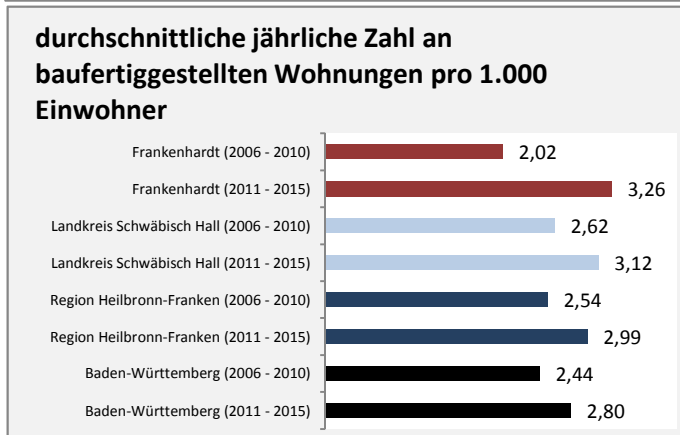

Frankenhardt - Wohnungsbestand und -entwicklung

Datengrundlage: Statistisches Landesamt Baden-Württemberg (ab 2011: Zensus 2011)

Abbildungen und Berechnungen: Regionalverband Heilbronn-Franken