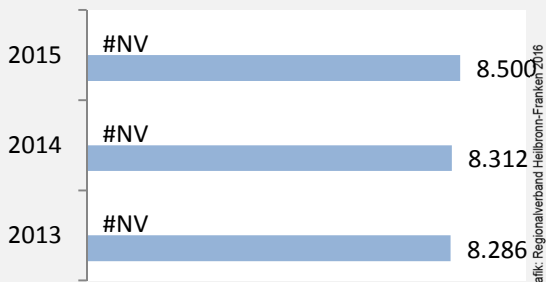

Datengrundlage: Landesamt für Statistik Baden-Württemberg

Abbildungen und Berechnungen: Regionalverband Heilbronn-Franken

Künzelsau - Bevölkerung

Künzelsau - Beschäftigung

sozialvers. Beschäftigung (SvB) in Künzelsau (2006 bis 2015)

Grafik: Regionalverband Heilbronn-Franken 2016

prozentuale Entwicklung der SvB in Künzelsau (seit 2006)

Grafik: Regionalverband Heilbronn-Franken 2016

■ produzierendes Gewerbe ■ Dienstleistungen

5-Jahres-Wertung (2010 bis 2015):

Beschäftigungsgewinne / -verluste pro 1.000 Beschäftigte

Arbeitslosigkeit in Künzelsau

Arbeitslosigkeit in Künzelsau

■ unter 25 Jahren ■ über 55 Jahre

Grafik: Regionalverband Heilbronn-Franken 2016

Datengrundlage: Statistik der Bundesagentur für Arbeit