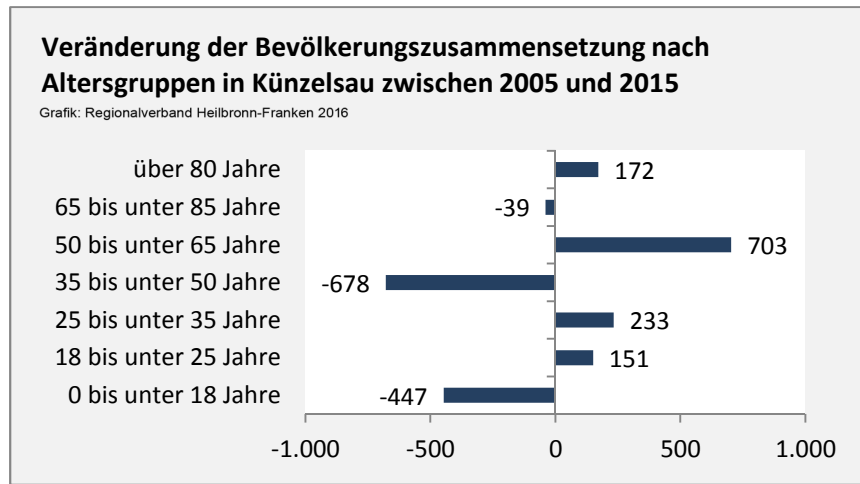

Künzelsau - Bevölkerung

Bevölkerungsstand in Künzelsau (2006 bis 2015)

Grafik: Regionalverband Heilbronn-Franken 2016

Bevölkerungsentwicklung in Künzelsau (seit 2006)

Grafik: Regionalverband Heilbronn-Franken 2016

Geburten und Sterbefälle in Künzelsau

5-Jahres-Wertung (2011-2015): natürliche Bevölkerungsentwicklung pro 1.000 Einwohner

Wanderungssaldi Künzelsau

Grafik: Regionalverband Heilbronn-Franken 2016

5-Jahres-Wertung (2011-2015): Wanderungsgewinne bzw. -verluste pro 1.000 Einwohner

Datengrundlage: Landesamt für Statistik Baden-Württemberg

Abbildungen und Berechnungen: Regionalverband Heilbronn-Franken

Künzelsau - Bevölkerung

Künzelsau - Beschäftigung

sozialvers. Beschäftigung (SvB) in Künzelsau (2006 bis 2015)