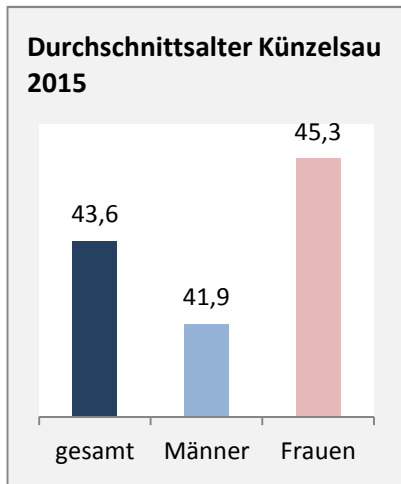

Künzelsau - Bevölkerung

Bevölkerungsstand in Künzelsau (2006 bis 2015)

Grafik: Regionalverband Heilbronn-Franken 2016

Bevölkerungsentwicklung in Künzelsau (seit 2006)

Grafik: Regionalverband Heilbronn-Franken 2016

Geburten und Sterbefälle in Künzelsau

5-Jahres-Wertung (2011-2015): natürliche Bevölkerungsentwicklung pro 1.000 Einwohner

Wanderungssaldi Künzelsau

Grafik: Regionalverband Heilbronn-Franken 2016

5-Jahres-Wertung (2011-2015): Wanderungsgewinne bzw. -verluste pro 1.000 Einwohner

Datengrundlage: Landesamt für Statistik Baden-Württemberg

Abbildungen und Berechnungen: Regionalverband Heilbronn-Franken

Künzelsau - Bevölkerung

Künzelsau - Beschäftigung

sozialvers. Beschäftigung (SvB) in Künzelsau (2006 bis 2015)