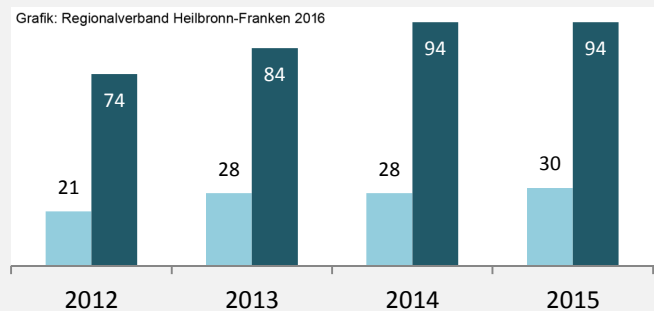

Grafik: Regionalverband Heilbronn-Franken 2016

prozentuale Entwicklung der SvB in Künzelsau (seit 2006)

Grafik: Regionalverband Heilbronn-Franken 2016

■ produzierendes Gewerbe ■ Dienstleistungen

5-Jahres-Wertung (2010 bis 2015):

Beschäftigungsgewinne / -verluste pro 1.000 Beschäftigte

Arbeitslosigkeit in Künzelsau

Arbeitslosigkeit in Künzelsau

■ unter 25 Jahren ■ über 55 Jahre

Grafik: Regionalverband Heilbronn-Franken 2016

Datengrundlage: Statistik der Bundesagentur für Arbeit