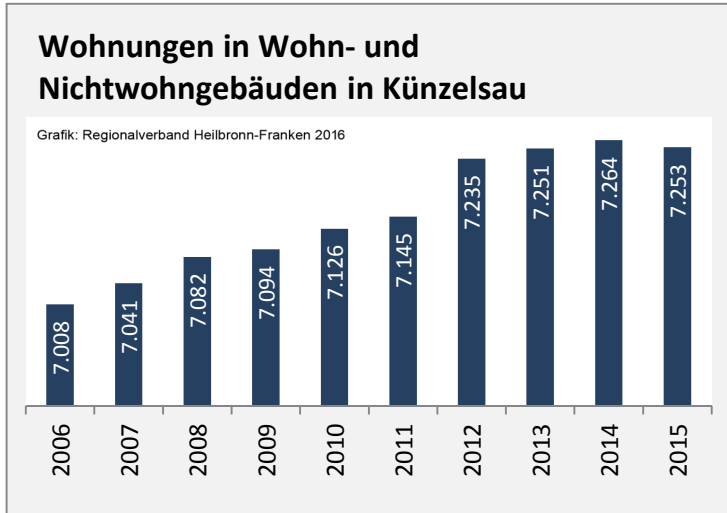

Künzelsau - Wohnungsbestand und -entwicklung

Datengrundlage: Statistisches Landesamt Baden-Württemberg (ab 2011: Zensus 2011)

Abbildungen und Berechnungen: Regionalverband Heilbronn-Franken