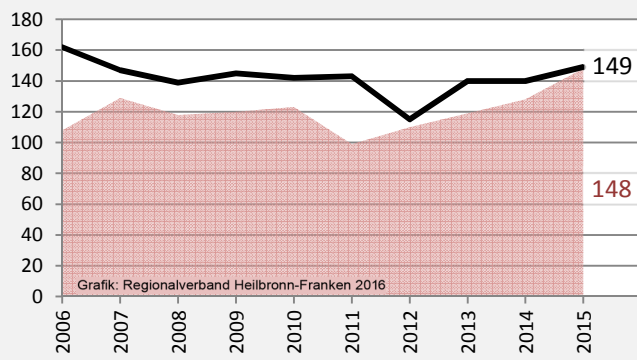

Künzelsau - Bevölkerung

Bevölkerungsstand in Künzelsau (2006 bis 2015)

Grafik: Regionalverband Heilbronn-Franken 2016

Bevölkerungsentwicklung in Künzelsau (seit 2006)

Grafik: Regionalverband Heilbronn-Franken 2016

Geburten und Sterbefälle in Künzelsau

5-Jahres-Wertung (2011-2015): natürliche Bevölkerungsentwicklung pro 1.000 Einwohner

Wanderungssaldi Künzelsau

Grafik: Regionalverband Heilbronn-Franken 2016

5-Jahres-Wertung (2011-2015): Wanderungsgewinne bzw. -verluste pro 1.000 Einwohner