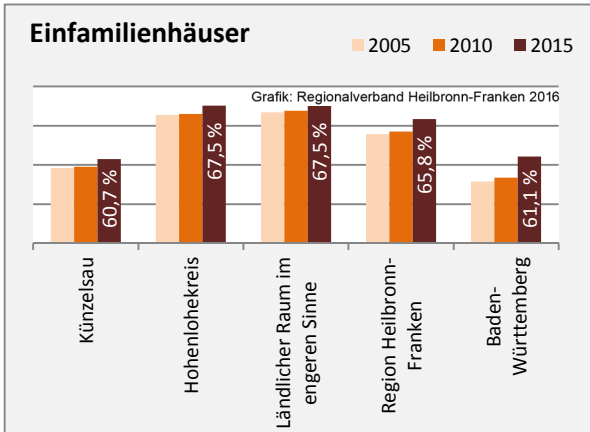

Künzelsau - Wohnungsbestand und -entwicklung

Datengrundlage: Statistisches Landesamt Baden-Württemberg (ab 2011: Zensus 2011)

Abbildungen und Berechnungen: Regionalverband Heilbronn-Franken