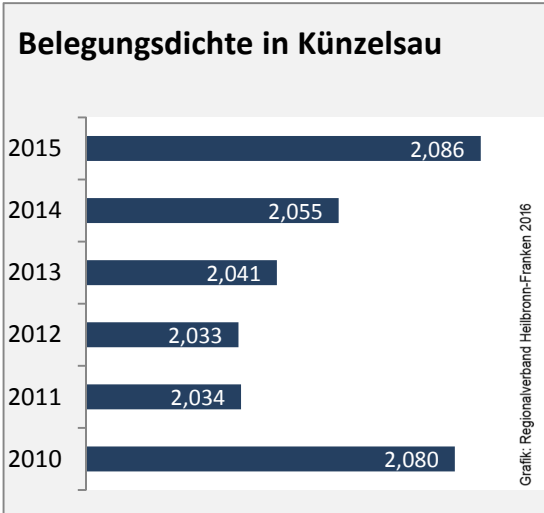

Künzelsau - Wohnungsbestand und -entwicklung

Datengrundlage: Statistisches Landesamt Baden-Württemberg (ab 2011: Zensus 2011)

Abbildungen und Berechnungen: Regionalverband Heilbronn-Franken