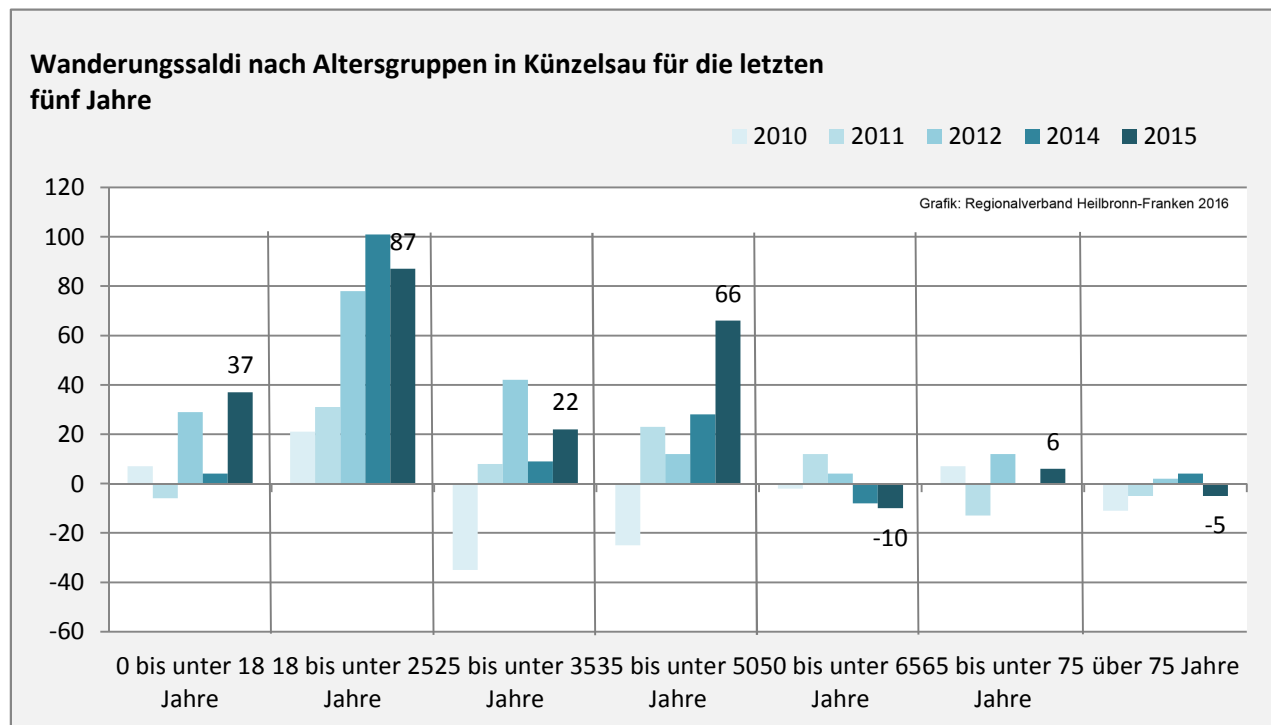

Künzelsau - Bevölkerung

Bevölkerungsstand in Künzelsau (2006 bis 2015)

Grafik: Regionalverband Heilbronn-Franken 2016

Bevölkerungsentwicklung in Künzelsau (seit 2006)

Grafik: Regionalverband Heilbronn-Franken 2016

Geburten und Sterbefälle in Künzelsau

5-Jahres-Wertung (2011-2015): natürliche Bevölkerungsentwicklung pro 1.000 Einwohner

Wanderungssaldi Künzelsau

Grafik: Regionalverband Heilbronn-Franken 2016

5-Jahres-Wertung (2011-2015): Wanderungsgewinne bzw. -verluste pro 1.000 Einwohner

Datengrundlage: Landesamt für Statistik Baden-Württemberg

Abbildungen und Berechnungen: Regionalverband Heilbronn-Franken

Künzelsau - Bevölkerung

Künzelsau - Beschäftigung

sozialvers. Beschäftigung (SvB) in Künzelsau (2006 bis 2015)