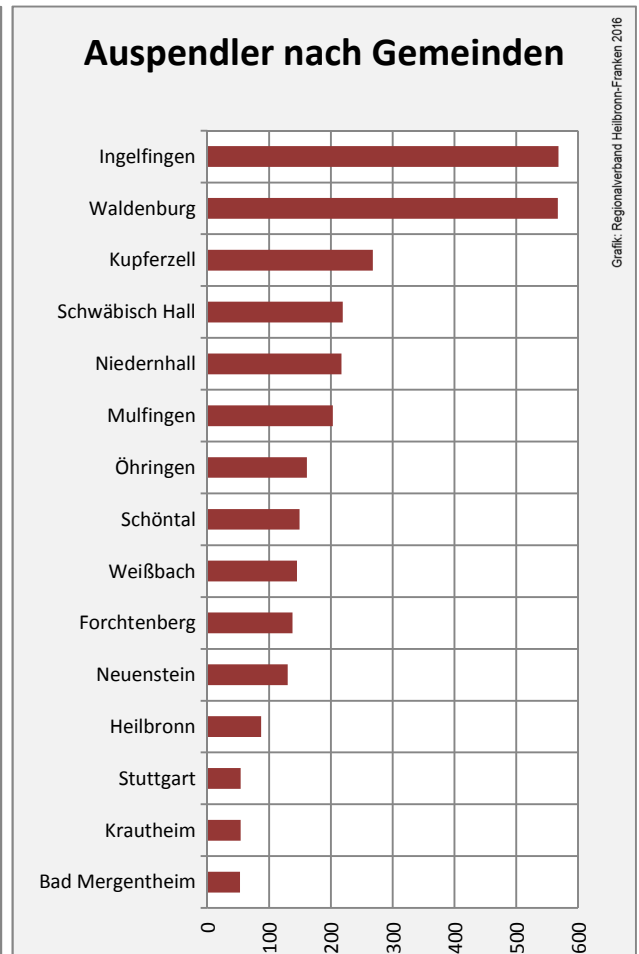

Grafik: Regionalverband Heilbronn-Franken 2016

prozentuale Entwicklung der SvB in Künzelsau (seit 2006)

Grafik: Regionalverband Heilbronn-Franken 2016

■ produzierendes Gewerbe ■ Dienstleistungen

5-Jahres-Wertung (2010 bis 2015):

Beschäftigungsgewinne / -verluste pro 1.000 Beschäftigte

Arbeitslosigkeit in Künzelsau

Arbeitslosigkeit in Künzelsau

■ unter 25 Jahren ■ über 55 Jahre

Grafik: Regionalverband Heilbronn-Franken 2016

Datengrundlage: Statistik der Bundesagentur für Arbeit

Abbildungen und Berechnungen: Regionalverband Heilbronn-Franken

Künzelsau - Pendlerverflechtungen 2015

Pendlersaldo: 6347

Datengrundlage: Statistik der Bundesagentur für Arbeit

Abbildungen: Regionalverband Heilbronn-Franken (keine Berücksichtigung von Werten unter 30)