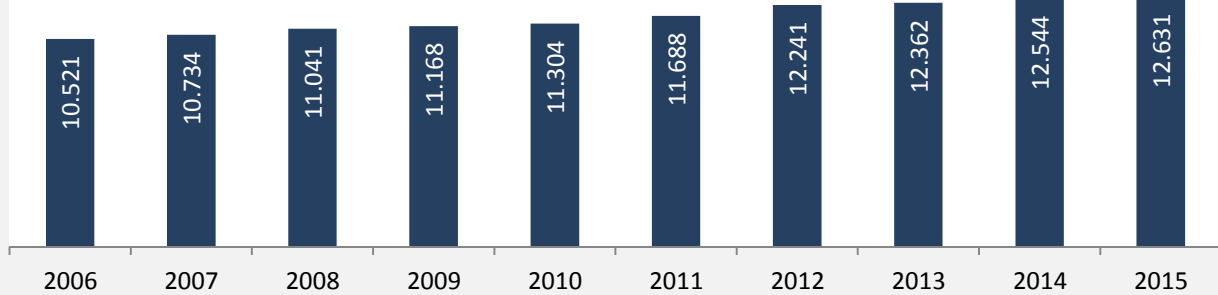

Geburten und Sterbefälle in Künzelsau

5-Jahres-Wertung (2011-2015): natürliche Bevölkerungsentwicklung pro 1.000 Einwohner

Wanderungssaldi Künzelsau

Grafik: Regionalverband Heilbronn-Franken 2016

5-Jahres-Wertung (2011-2015): Wanderungsgewinne bzw. -verluste pro 1.000 Einwohner

Datengrundlage: Landesamt für Statistik Baden-Württemberg

Abbildungen und Berechnungen: Regionalverband Heilbronn-Franken

Künzelsau - Bevölkerung

Künzelsau - Beschäftigung

sozialvers. Beschäftigung (SvB) in Künzelsau (2006 bis 2015)

Grafik: Regionalverband Heilbronn-Franken 2016

prozentuale Entwicklung der SvB in Künzelsau (seit 2006)

Grafik: Regionalverband Heilbronn-Franken 2016

■ produzierendes Gewerbe ■ Dienstleistungen

5-Jahres-Wertung (2010 bis 2015):