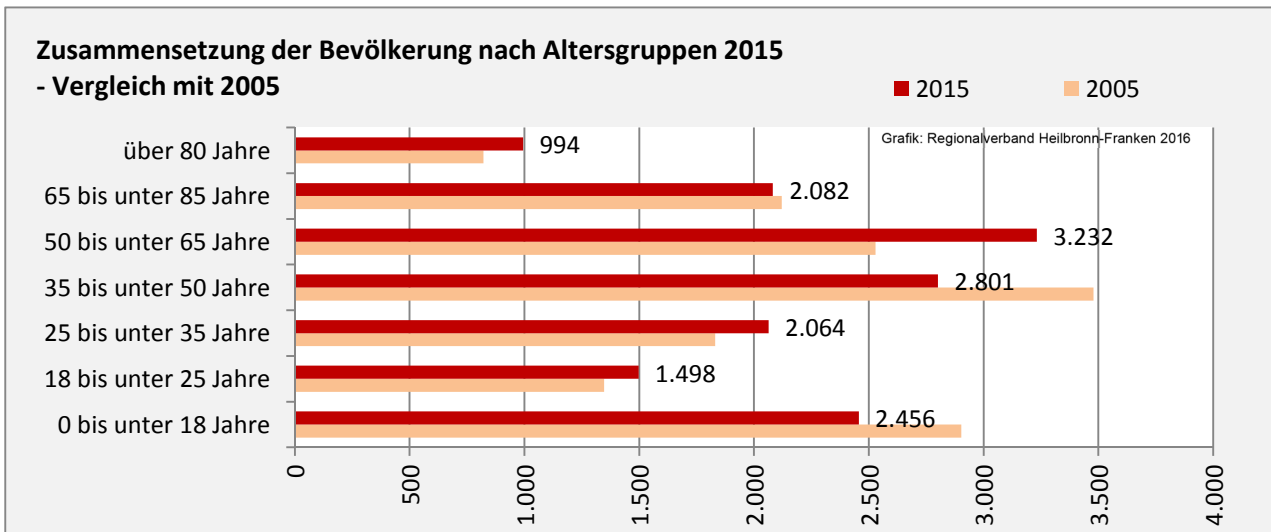

Geburten und Sterbefälle in Künzelsau

5-Jahres-Wertung (2011-2015): natürliche Bevölkerungsentwicklung pro 1.000 Einwohner

Wanderungssaldi Künzelsau

Grafik: Regionalverband Heilbronn-Franken 2016

5-Jahres-Wertung (2011-2015): Wanderungsgewinne bzw. -verluste pro 1.000 Einwohner

Datengrundlage: Landesamt für Statistik Baden-Württemberg

Abbildungen und Berechnungen: Regionalverband Heilbronn-Franken

Künzelsau - Bevölkerung

Künzelsau - Beschäftigung

sozialvers. Beschäftigung (SvB) in Künzelsau (2006 bis 2015)