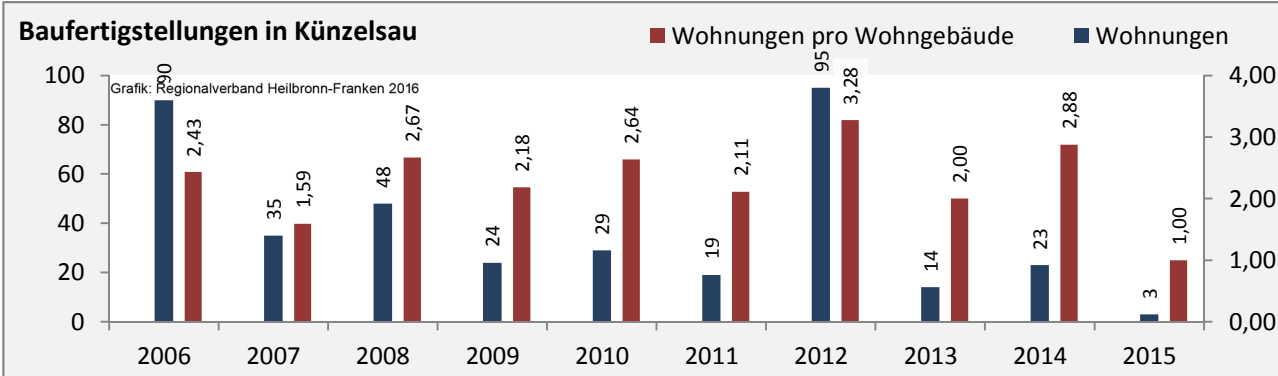

Künzelsau - Wohnungsbestand und -entwicklung

Datengrundlage: Statistisches Landesamt Baden-Württemberg (ab 2011: Zensus 2011)

Abbildungen und Berechnungen: Regionalverband Heilbronn-Franken