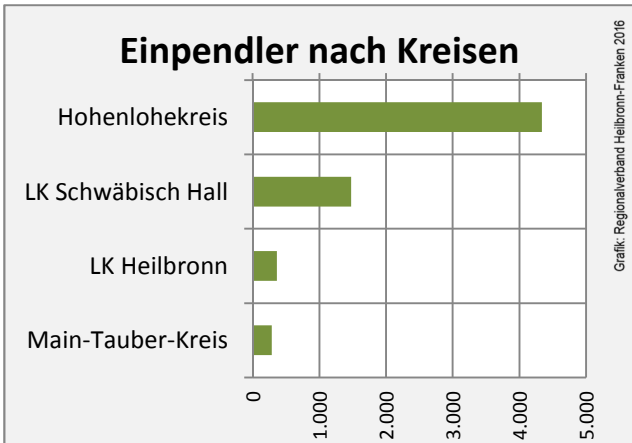

Grafik: Regionalverband Heilbronn-Franken 2016

prozentuale Entwicklung der SvB in Künzelsau (seit 2006)

Grafik: Regionalverband Heilbronn-Franken 2016

■ produzierendes Gewerbe ■ Dienstleistungen

5-Jahres-Wertung (2010 bis 2015):

Beschäftigungsgewinne / -verluste pro 1.000 Beschäftigte

Arbeitslosigkeit in Künzelsau

Arbeitslosigkeit in Künzelsau

■ unter 25 Jahren ■ über 55 Jahre

Grafik: Regionalverband Heilbronn-Franken 2016

Datengrundlage: Statistik der Bundesagentur für Arbeit

Abbildungen und Berechnungen: Regionalverband Heilbronn-Franken

Künzelsau - Pendlerverflechtungen 2015

Pendlersaldo: 6347

Datengrundlage: Statistik der Bundesagentur für Arbeit

Abbildungen: Regionalverband Heilbronn-Franken (keine Berücksichtigung von Werten unter 30)