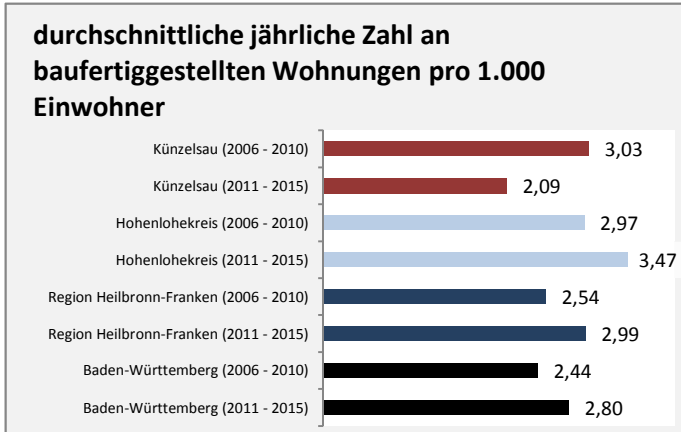

Künzelsau - Wohnungsbestand und -entwicklung

Datengrundlage: Statistisches Landesamt Baden-Württemberg (ab 2011: Zensus 2011)

Abbildungen und Berechnungen: Regionalverband Heilbronn-Franken