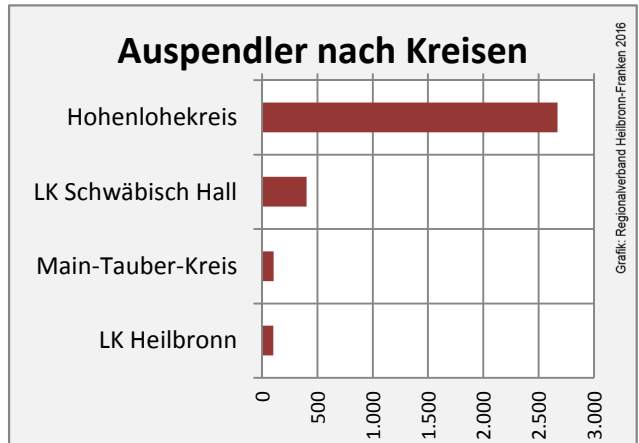

Grafik: Regionalverband Heilbronn-Franken 2016

prozentuale Entwicklung der SvB in Künzelsau (seit 2006)

Grafik: Regionalverband Heilbronn-Franken 2016

■ produzierendes Gewerbe ■ Dienstleistungen

5-Jahres-Wertung (2010 bis 2015):

Beschäftigungsgewinne / -verluste pro 1.000 Beschäftigte

Arbeitslosigkeit in Künzelsau

Arbeitslosigkeit in Künzelsau

■ unter 25 Jahren ■ über 55 Jahre

Grafik: Regionalverband Heilbronn-Franken 2016

Datengrundlage: Statistik der Bundesagentur für Arbeit

Abbildungen und Berechnungen: Regionalverband Heilbronn-Franken

Künzelsau - Pendlerverflechtungen 2015

Pendlersaldo: 6347

Datengrundlage: Statistik der Bundesagentur für Arbeit

Abbildungen: Regionalverband Heilbronn-Franken (keine Berücksichtigung von Werten unter 30)