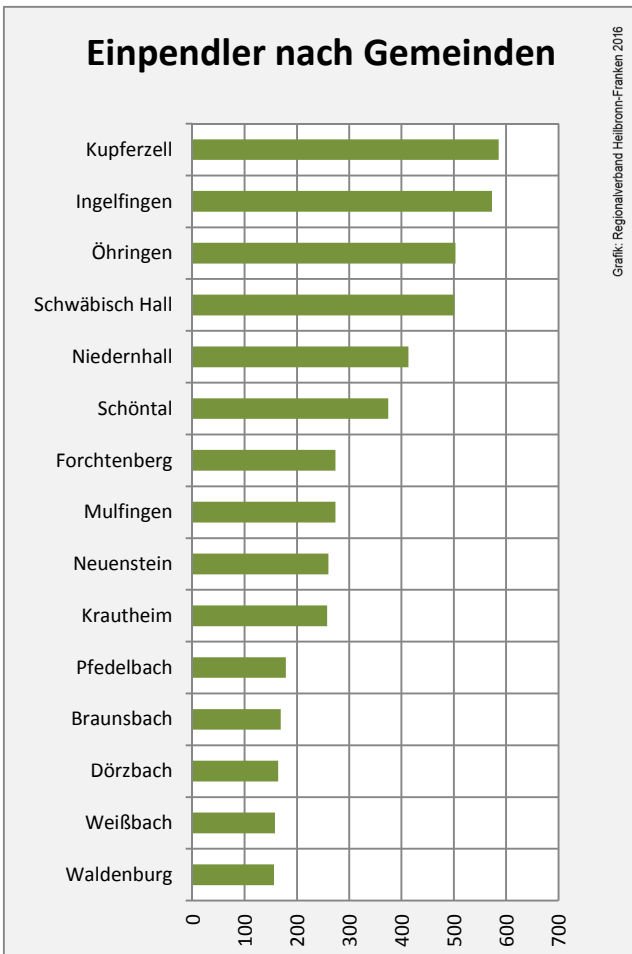

Grafik: Regionalverband Heilbronn-Franken 2016

prozentuale Entwicklung der SvB in Künzelsau (seit 2006)

Grafik: Regionalverband Heilbronn-Franken 2016

■ produzierendes Gewerbe ■ Dienstleistungen

5-Jahres-Wertung (2010 bis 2015):

Beschäftigungsgewinne / -verluste pro 1.000 Beschäftigte

Arbeitslosigkeit in Künzelsau

Arbeitslosigkeit in Künzelsau

■ unter 25 Jahren ■ über 55 Jahre

Grafik: Regionalverband Heilbronn-Franken 2016

Datengrundlage: Statistik der Bundesagentur für Arbeit

Abbildungen und Berechnungen: Regionalverband Heilbronn-Franken

Künzelsau - Pendlerverflechtungen 2015

Pendlersaldo: 6347

Datengrundlage: Statistik der Bundesagentur für Arbeit

Abbildungen: Regionalverband Heilbronn-Franken (keine Berücksichtigung von Werten unter 30)