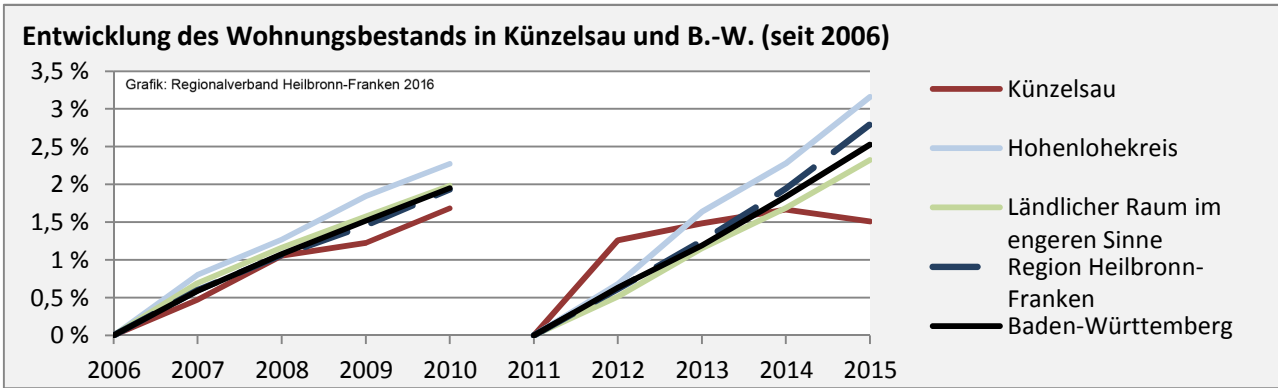

Künzelsau - Wohnungsbestand und -entwicklung

Datengrundlage: Statistisches Landesamt Baden-Württemberg (ab 2011: Zensus 2011)

Abbildungen und Berechnungen: Regionalverband Heilbronn-Franken