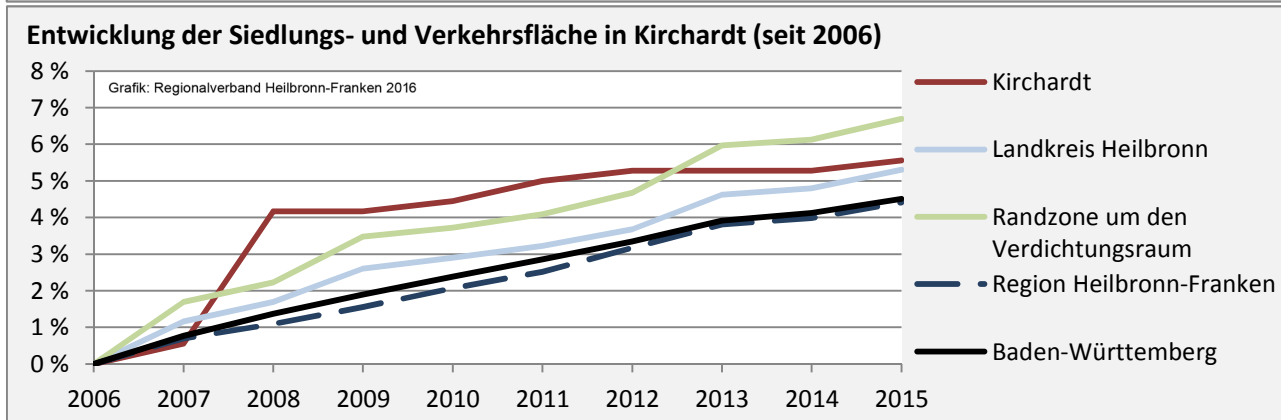

Kirchartd - Flächenentwicklung

Datengrundlage: Landesamt für Statistik Baden-Württemberg

Abbildungen und Berechnungen: Regionalverband Heilbronn-Franken