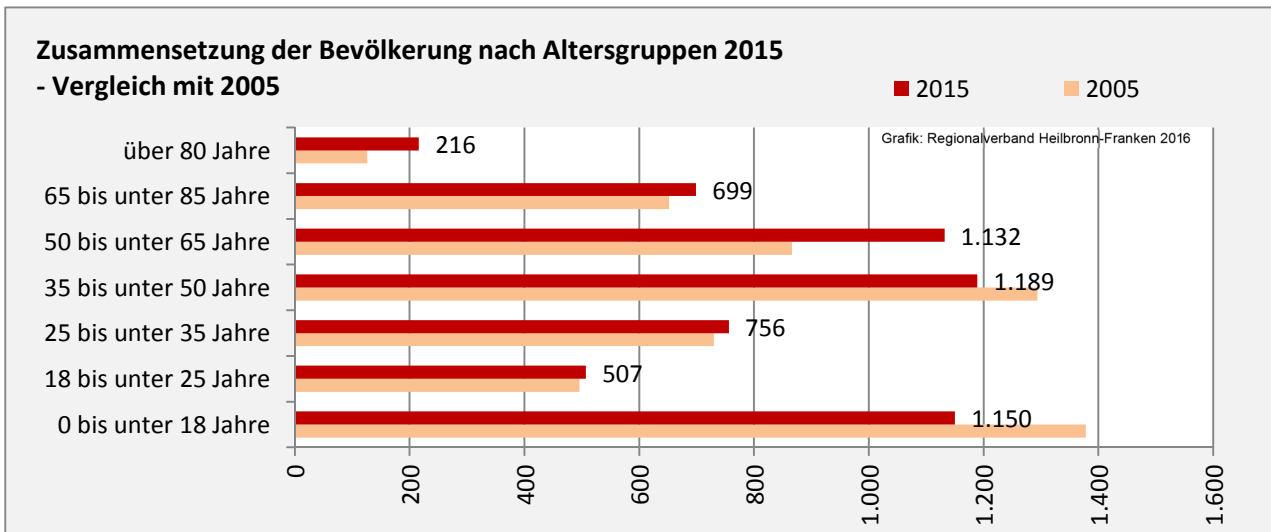

Kirchartd - Bevölkerung