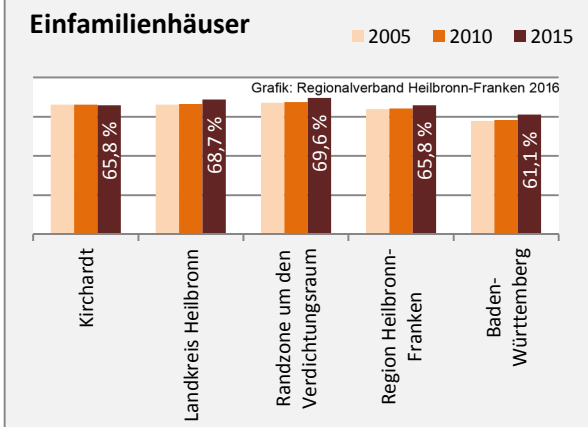

## Arbeitslosigkeit in Kirchartd

■ unter 25 Jahre ■ über 55 Jahre

Datengrundlage: Statistik der Bundesagentur für Arbeit

Abbildungen und Berechnungen: Regionalverband Heilbronn-Franken

# Kirchartd - Pendlerverflechtungen 2015

**Pendlersaldo: -806**

Datengrundlage: Statistik der Bundesagentur für Arbeit

Abbildungen: Regionalverband Heilbronn-Franken (keine Berücksichtigung von Werten unter 30)

# Kirchartd - Wohnungsbestand und -entwicklung

Datengrundlage: Statistisches Landesamt Baden-Württemberg (ab 2011: Zensus 2011)  
 Abbildungen und Berechnungen: Regionalverband Heilbronn-Franken