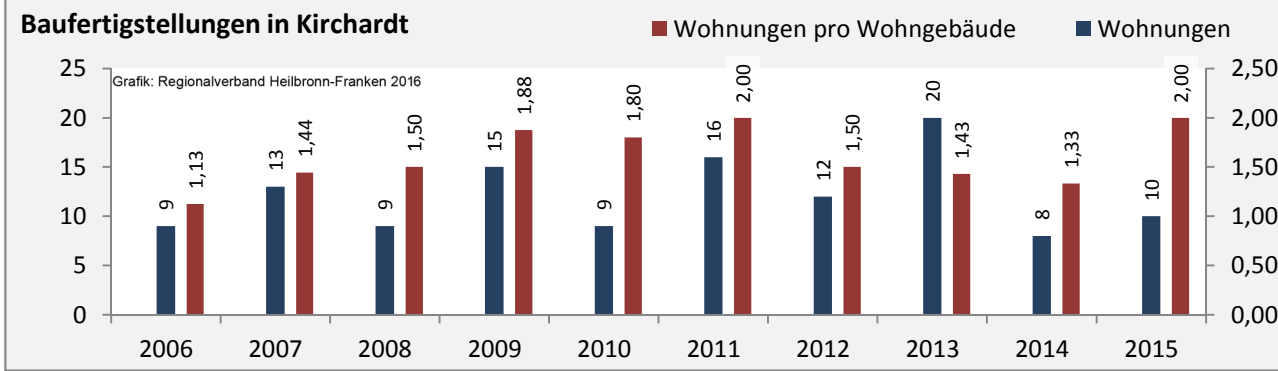

## Arbeitslosigkeit in Kirchartd

■ unter 25 Jahre ■ über 55 Jahre

Datengrundlage: Statistik der Bundesagentur für Arbeit

Abbildungen und Berechnungen: Regionalverband Heilbronn-Franken

# Kirchartd - Pendlerverflechtungen 2015

**Pendlersaldo: -806**

Datengrundlage: Statistik der Bundesagentur für Arbeit

Abbildungen: Regionalverband Heilbronn-Franken (keine Berücksichtigung von Werten unter 30)

# Kirchartd - Wohnungsbestand und -entwicklung

Datengrundlage: Statistisches Landesamt Baden-Württemberg (ab 2011: Zensus 2011)  
 Abbildungen und Berechnungen: Regionalverband Heilbronn-Franken