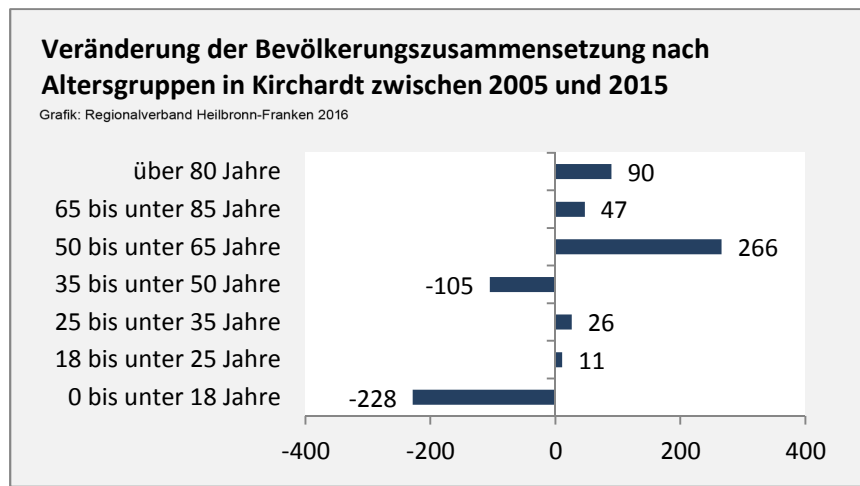

Kirchartd - Bevölkerung