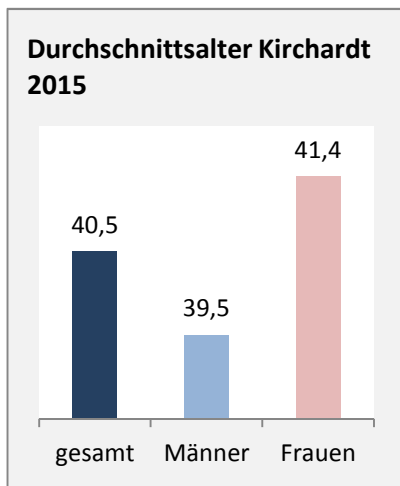

Kirchartd - Bevölkerung