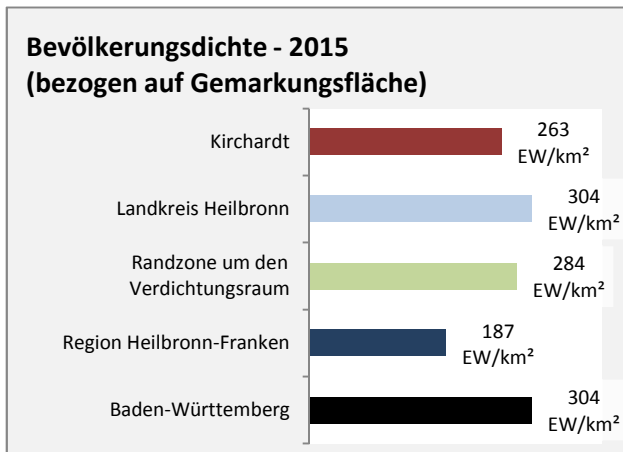

Kirchartd - Flächenentwicklung

Datengrundlage: Landesamt für Statistik Baden-Württemberg

Abbildungen und Berechnungen: Regionalverband Heilbronn-Franken