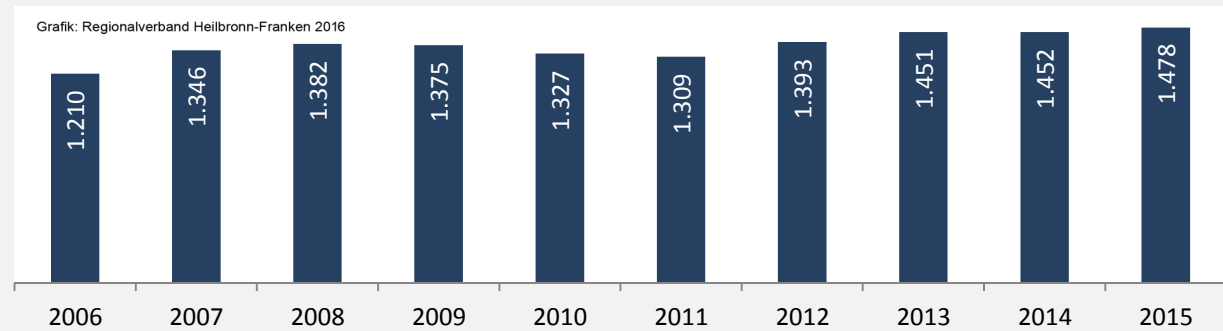

Kirchartd - Beschäftigung

sozialvers. Beschäftigung (SvB) in Kirchartd (2006 bis 2015)