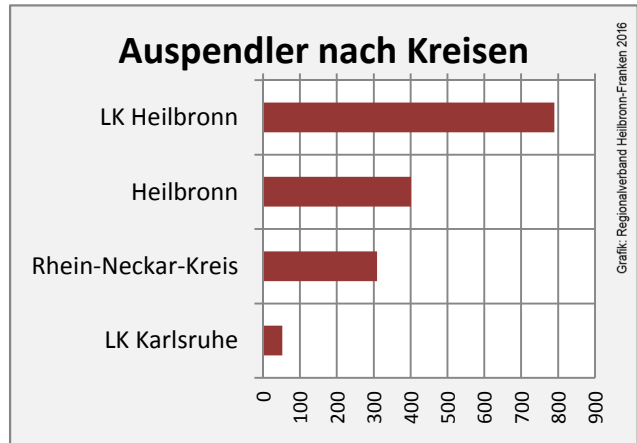

## Arbeitslosigkeit in Kirchartd

## Arbeitslosigkeit in Kirchartd

■ unter 25 Jahre ■ über 55 Jahre

Datengrundlage: Statistik der Bundesagentur für Arbeit

Abbildungen und Berechnungen: Regionalverband Heilbronn-Franken

# Kirchartd - Pendlerverflechtungen 2015

**Pendlersaldo: -806**

Datengrundlage: Statistik der Bundesagentur für Arbeit

Abbildungen: Regionalverband Heilbronn-Franken (keine Berücksichtigung von Werten unter 30)