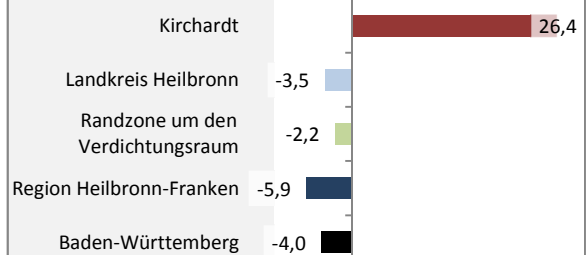

## Bevölkerungsstand in Kirchartd (2006 bis 2015)

Grafik: Regionalverband Heilbronn-Franken 2016

## Bevölkerungsentwicklung in Kirchartd (seit 2006)

Grafik: Regionalverband Heilbronn-Franken 2016

Geburten und Sterbefälle in Kirchartd

## 5-Jahres-Wertung (2011 - 2015): natürliche Bevölkerungsentwicklung pro 1.000 Einwohner