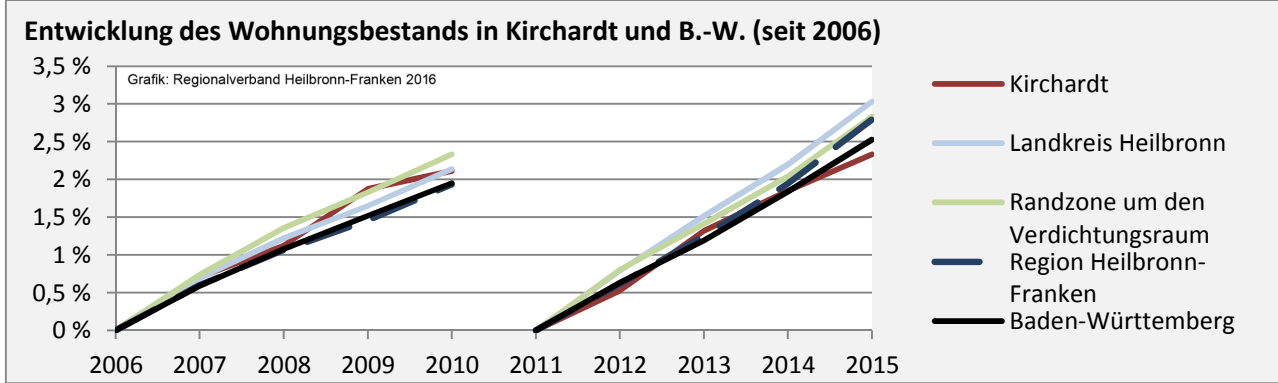

Kirchartd - Wohnungsbestand und -entwicklung

Datengrundlage: Statistisches Landesamt Baden-Württemberg (ab 2011: Zensus 2011)
Abbildungen und Berechnungen: Regionalverband Heilbronn-Franken