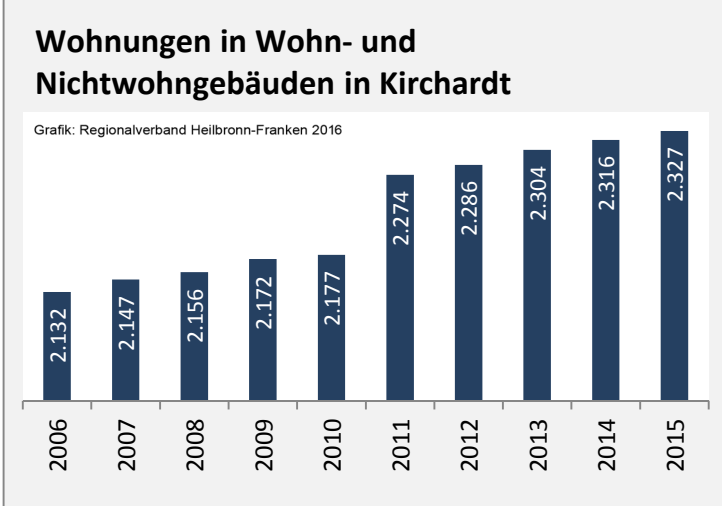

## Arbeitslosigkeit in Kirchartd

■ unter 25 Jahre ■ über 55 Jahre

Datengrundlage: Statistik der Bundesagentur für Arbeit

Abbildungen und Berechnungen: Regionalverband Heilbronn-Franken

# Kirchartd - Pendlerverflechtungen 2015

**Pendlersaldo: -806**

Datengrundlage: Statistik der Bundesagentur für Arbeit

Abbildungen: Regionalverband Heilbronn-Franken (keine Berücksichtigung von Werten unter 30)

# Kirchartd - Wohnungsbestand und -entwicklung

Datengrundlage: Statistisches Landesamt Baden-Württemberg (ab 2011: Zensus 2011)  
 Abbildungen und Berechnungen: Regionalverband Heilbronn-Franken