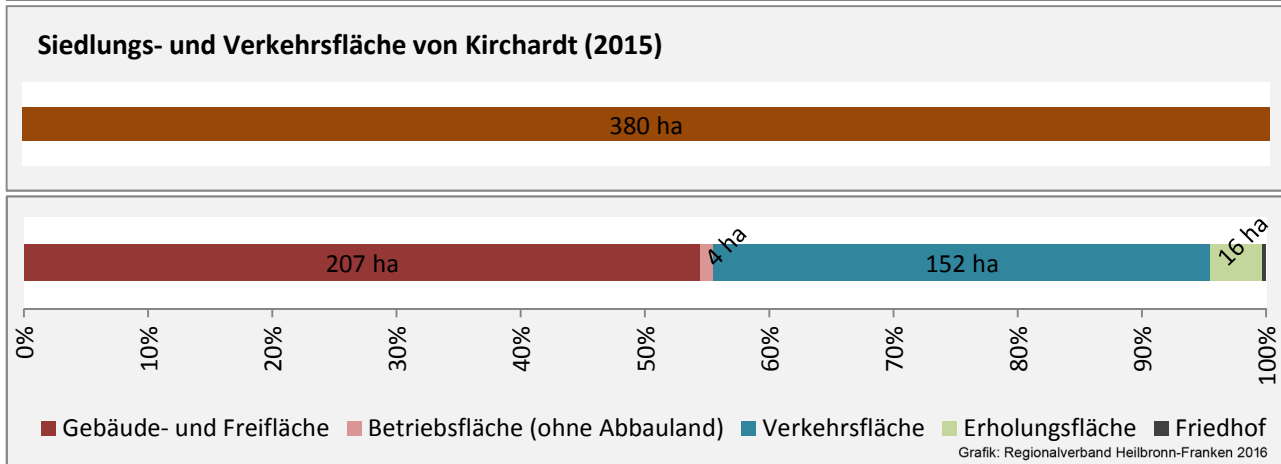

Kirchartd - Flächenentwicklung

Datengrundlage: Landesamt für Statistik Baden-Württemberg

Abbildungen und Berechnungen: Regionalverband Heilbronn-Franken