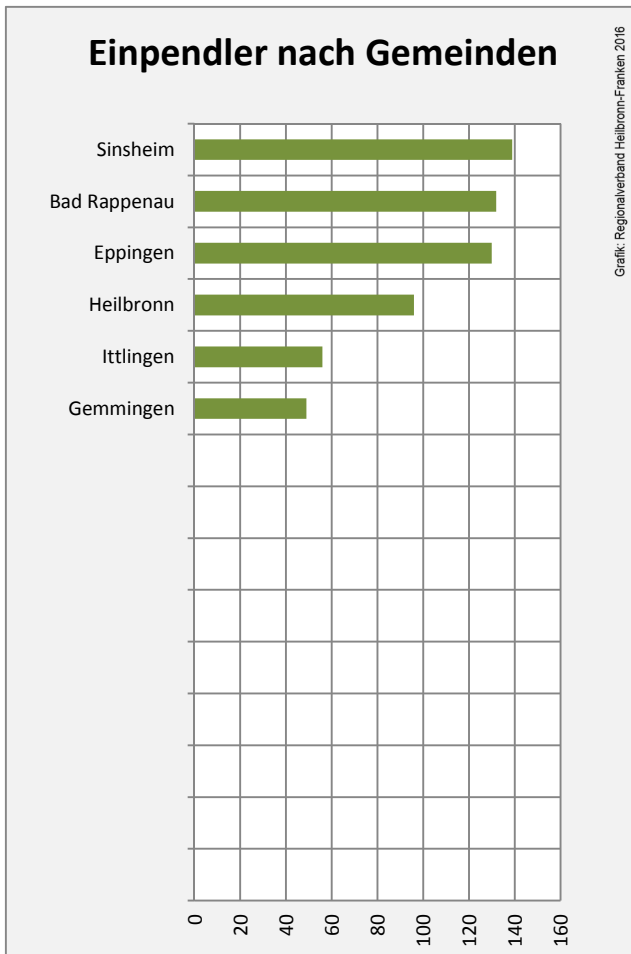

## Arbeitslosigkeit in Kirchartd

## Arbeitslosigkeit in Kirchartd

■ unter 25 Jahre ■ über 55 Jahre

Datengrundlage: Statistik der Bundesagentur für Arbeit

Abbildungen und Berechnungen: Regionalverband Heilbronn-Franken

# Kirchartd - Pendlerverflechtungen 2015

**Pendlersaldo: -806**

Datengrundlage: Statistik der Bundesagentur für Arbeit

Abbildungen: Regionalverband Heilbronn-Franken (keine Berücksichtigung von Werten unter 30)