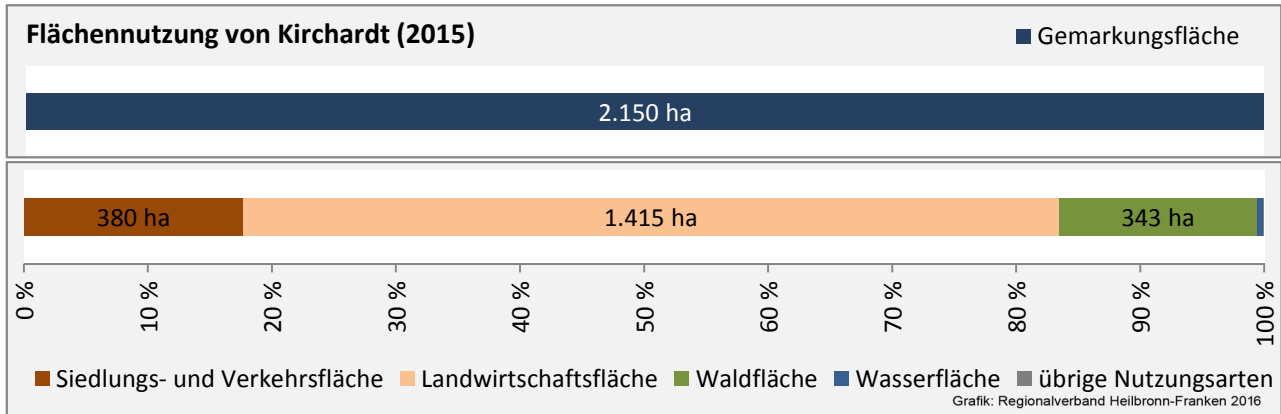

Kirchartd - Flächenentwicklung

Datengrundlage: Landesamt für Statistik Baden-Württemberg

Abbildungen und Berechnungen: Regionalverband Heilbronn-Franken