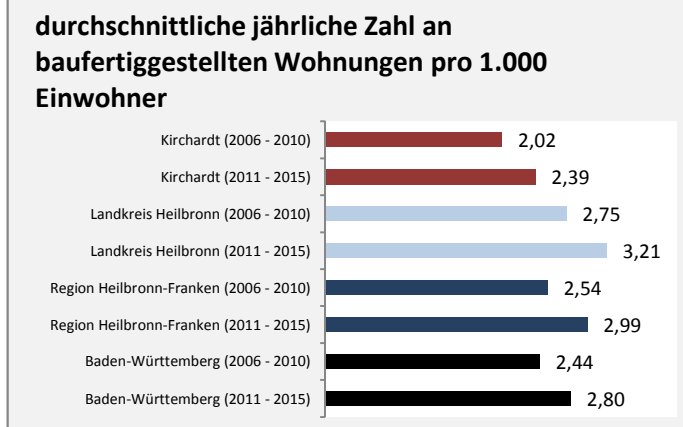

Kirchartd - Wohnungsbestand und -entwicklung

Datengrundlage: Statistisches Landesamt Baden-Württemberg (ab 2011: Zensus 2011)
Abbildungen und Berechnungen: Regionalverband Heilbronn-Franken