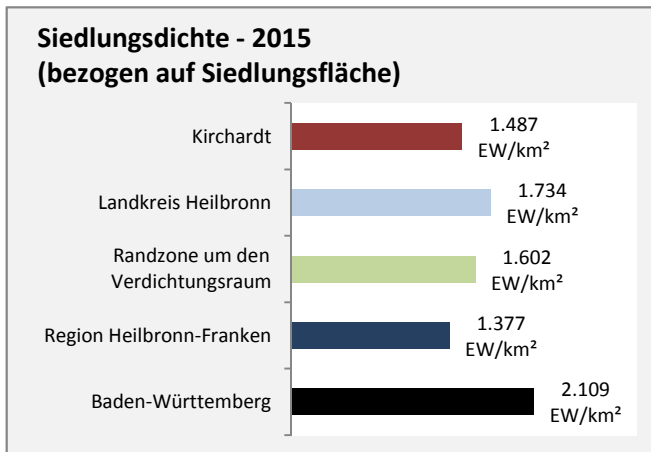

Kirchartd - Flächenentwicklung

Datengrundlage: Landesamt für Statistik Baden-Württemberg

Abbildungen und Berechnungen: Regionalverband Heilbronn-Franken