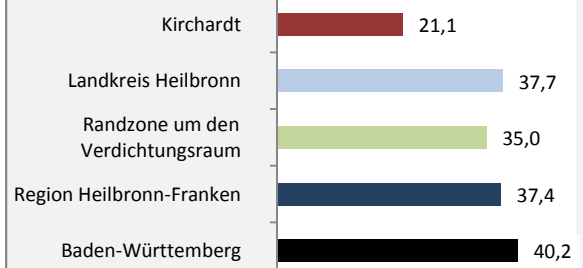

5-Jahres-Wertung (2011 - 2015): Wanderungsgewinne bzw. -verluste pro 1.000 Einwohner

Datengrundlage: Landesamt für Statistik Baden-Württemberg

Abbildungen und Berechnungen: Regionalverband Heilbronn-Franken