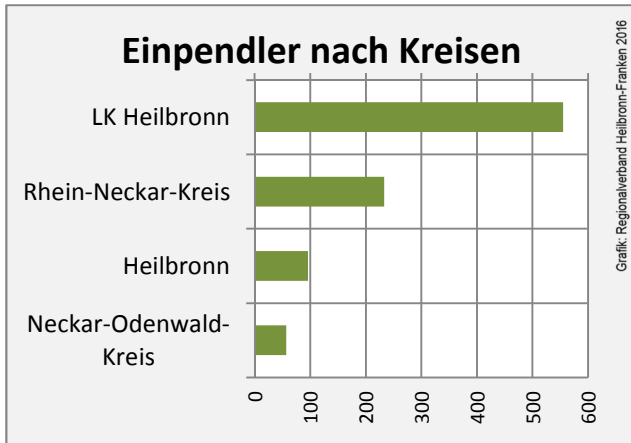

## Arbeitslosigkeit in Kirchartd

## Arbeitslosigkeit in Kirchartd

■ unter 25 Jahre ■ über 55 Jahre

Datengrundlage: Statistik der Bundesagentur für Arbeit

Abbildungen und Berechnungen: Regionalverband Heilbronn-Franken

# Kirchartd - Pendlerverflechtungen 2015

**Pendlersaldo: -806**

Datengrundlage: Statistik der Bundesagentur für Arbeit

Abbildungen: Regionalverband Heilbronn-Franken (keine Berücksichtigung von Werten unter 30)