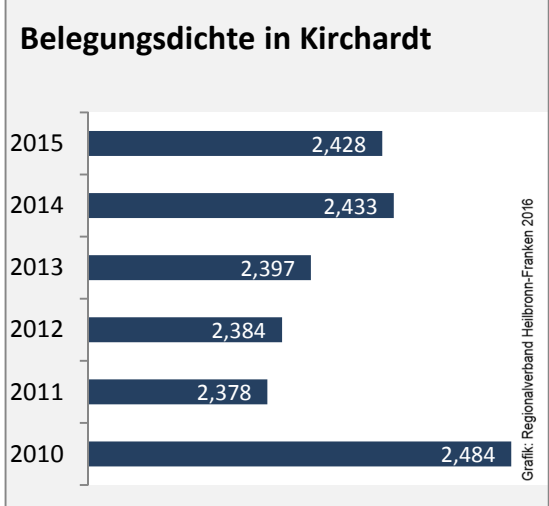

## Arbeitslosigkeit in Kirchartd

■ unter 25 Jahre ■ über 55 Jahre

Datengrundlage: Statistik der Bundesagentur für Arbeit

Abbildungen und Berechnungen: Regionalverband Heilbronn-Franken

# Kirchartd - Pendlerverflechtungen 2015

**Pendlersaldo: -806**

Datengrundlage: Statistik der Bundesagentur für Arbeit

Abbildungen: Regionalverband Heilbronn-Franken (keine Berücksichtigung von Werten unter 30)

# Kirchartd - Wohnungsbestand und -entwicklung

Datengrundlage: Statistisches Landesamt Baden-Württemberg (ab 2011: Zensus 2011)  
 Abbildungen und Berechnungen: Regionalverband Heilbronn-Franken