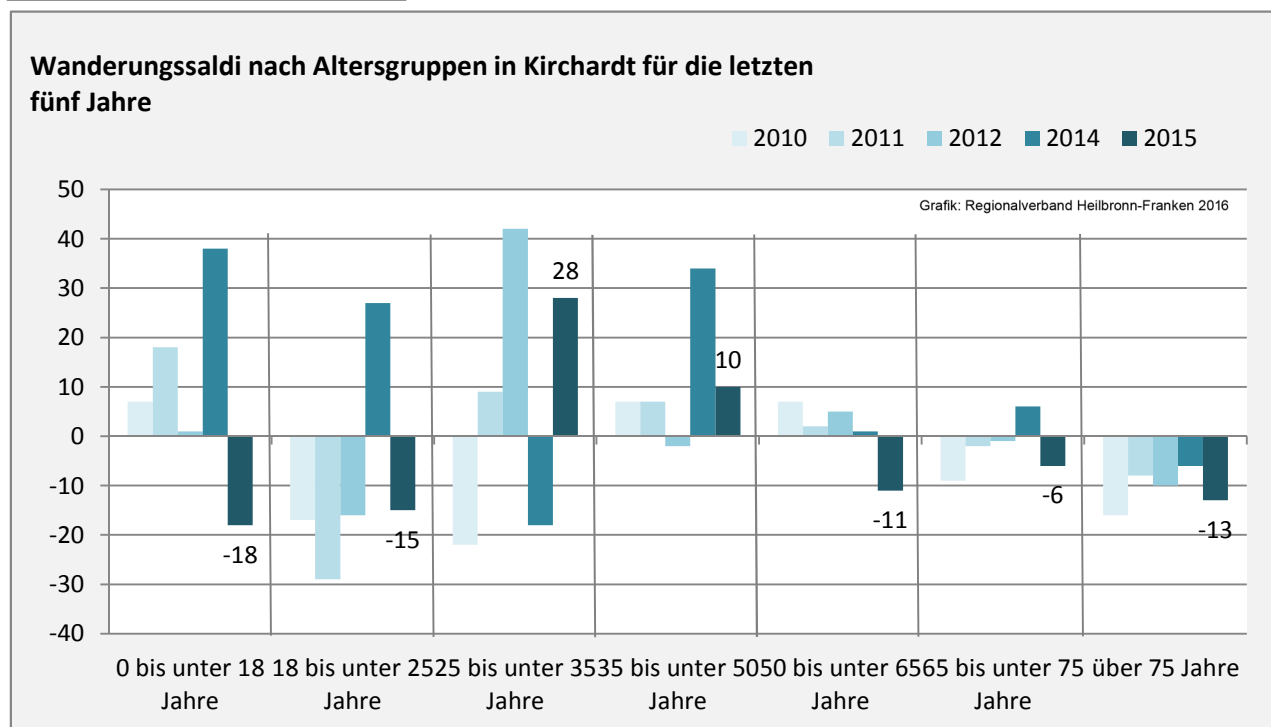

Kirchartd - Bevölkerung