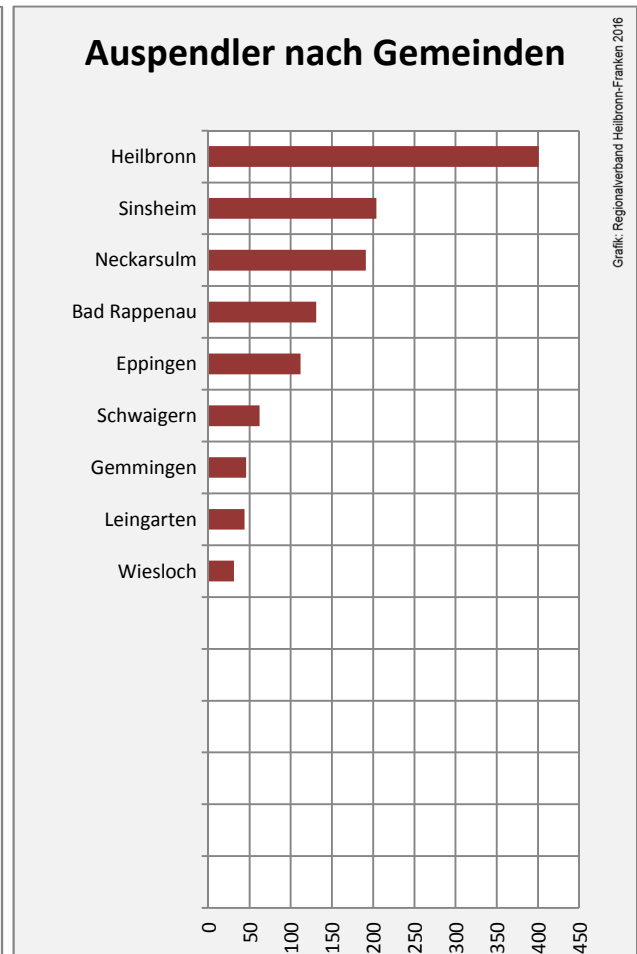

## Arbeitslosigkeit in Kirchartd

## Arbeitslosigkeit in Kirchartd

■ unter 25 Jahre ■ über 55 Jahre

Datengrundlage: Statistik der Bundesagentur für Arbeit

Abbildungen und Berechnungen: Regionalverband Heilbronn-Franken

# Kirchartd - Pendlerverflechtungen 2015

**Pendlersaldo: -806**

Datengrundlage: Statistik der Bundesagentur für Arbeit

Abbildungen: Regionalverband Heilbronn-Franken (keine Berücksichtigung von Werten unter 30)