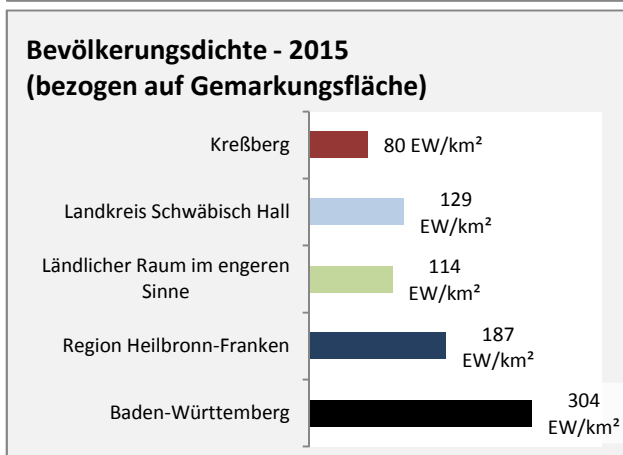

Kreßberg - Flächenentwicklung

Datengrundlage: Landesamt für Statistik Baden-Württemberg

Abbildungen und Berechnungen: Regionalverband Heilbronn-Franken