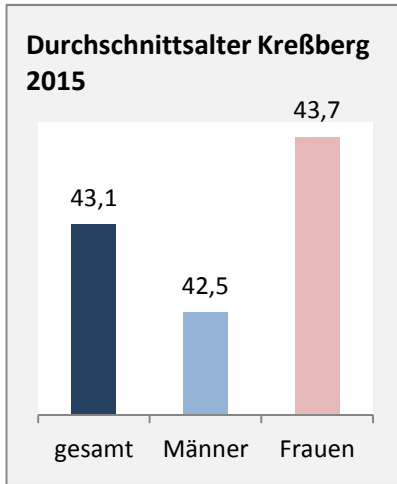

Kreßberg - Bevölkerung