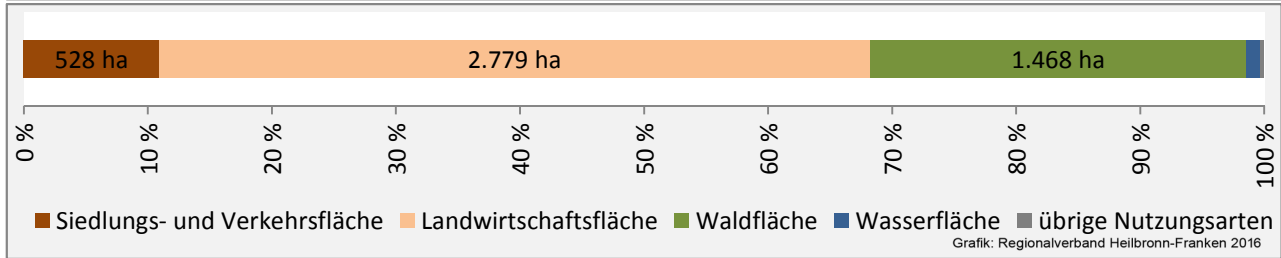

Kreßberg - Flächenentwicklung

Datengrundlage: Landesamt für Statistik Baden-Württemberg

Abbildungen und Berechnungen: Regionalverband Heilbronn-Franken