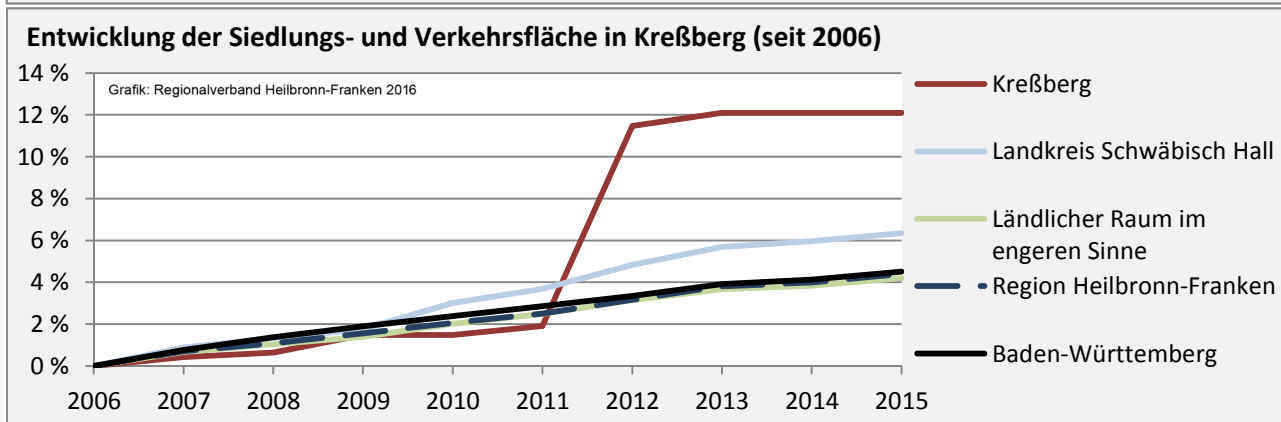

Kreßberg - Flächenentwicklung

Datengrundlage: Landesamt für Statistik Baden-Württemberg

Abbildungen und Berechnungen: Regionalverband Heilbronn-Franken