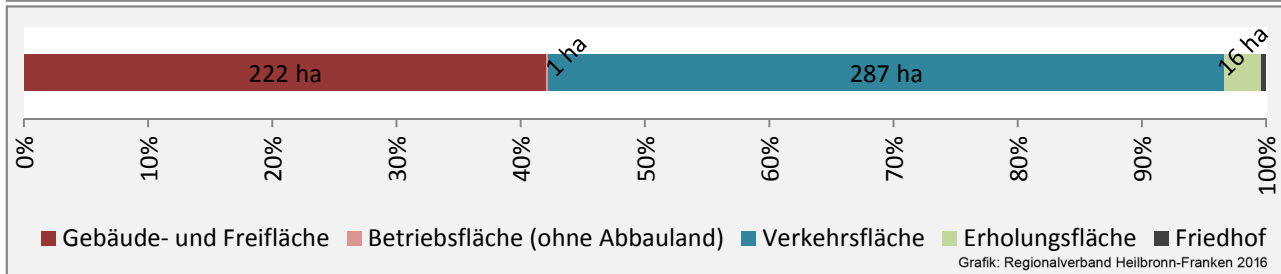

Kreßberg - Flächenentwicklung

Datengrundlage: Landesamt für Statistik Baden-Württemberg

Abbildungen und Berechnungen: Regionalverband Heilbronn-Franken