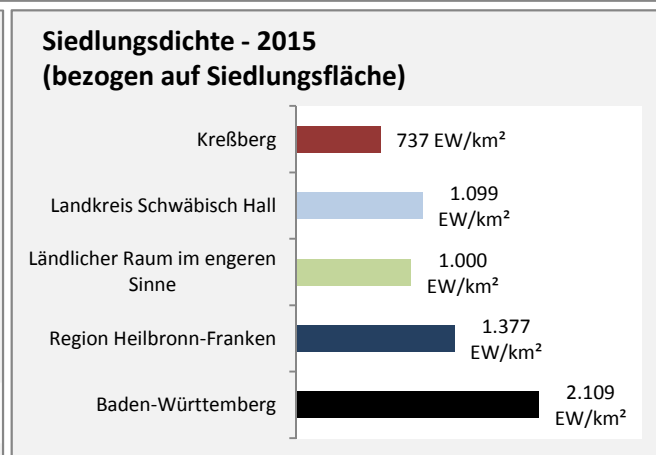

Kreßberg - Flächenentwicklung

Datengrundlage: Landesamt für Statistik Baden-Württemberg

Abbildungen und Berechnungen: Regionalverband Heilbronn-Franken