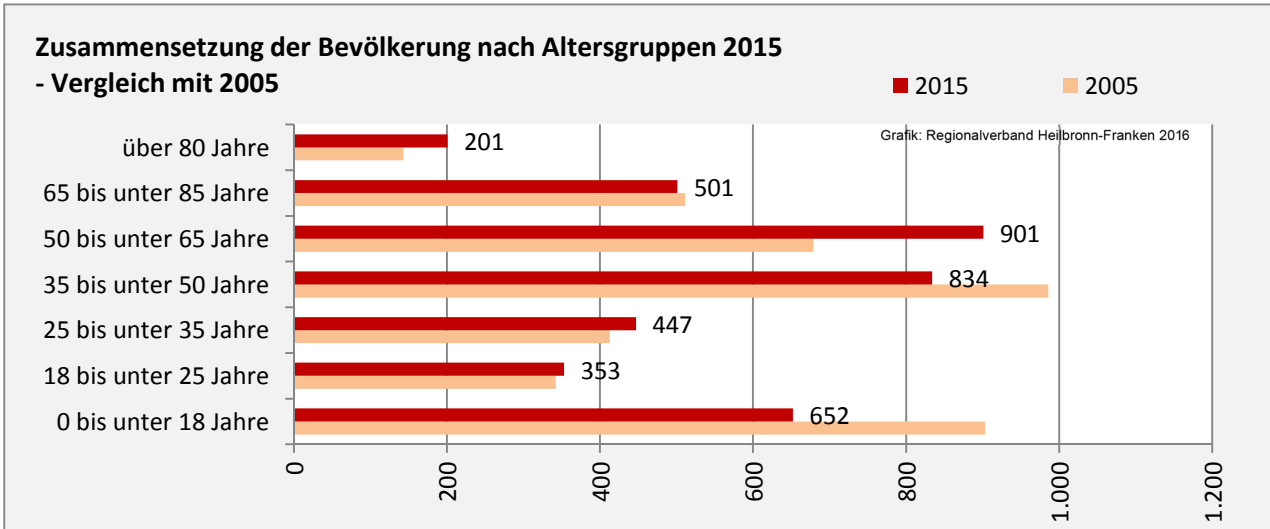

Kreßberg - Bevölkerung