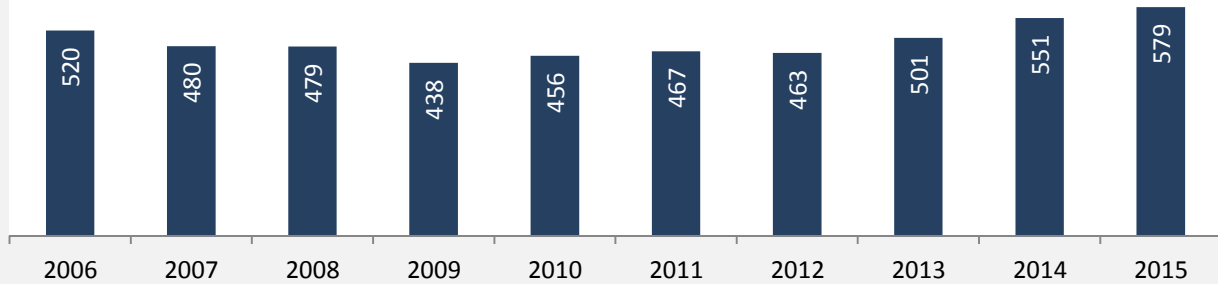

Kreßberg - Beschäftigung

sozialvers. Beschäftigung (SvB) in Kreßberg (2006 bis 2015)

Grafik: Regionalverband Heilbronn-Franken 2016