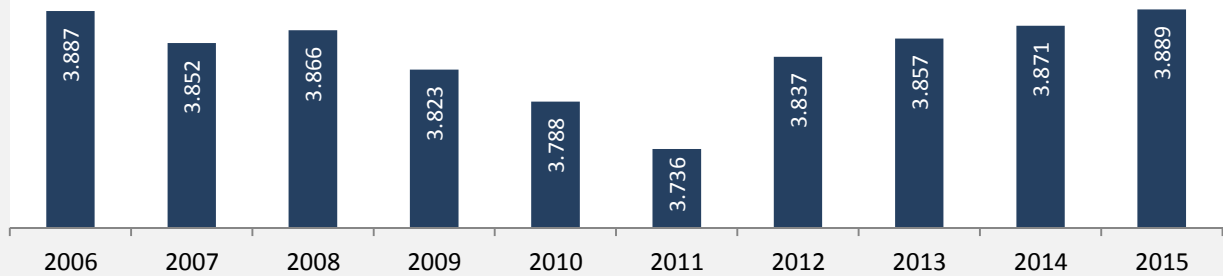

# Kreßberg - Bevölkerung

## Bevölkerungsstand in Kreßberg (2006 bis 2015)

Grafik: Regionalverband Heilbronn-Franken 2016

## 5-Jahres-Wertung (2011 - 2015): natürliche Bevölkerungsentwicklung pro 1.000 Einwohner