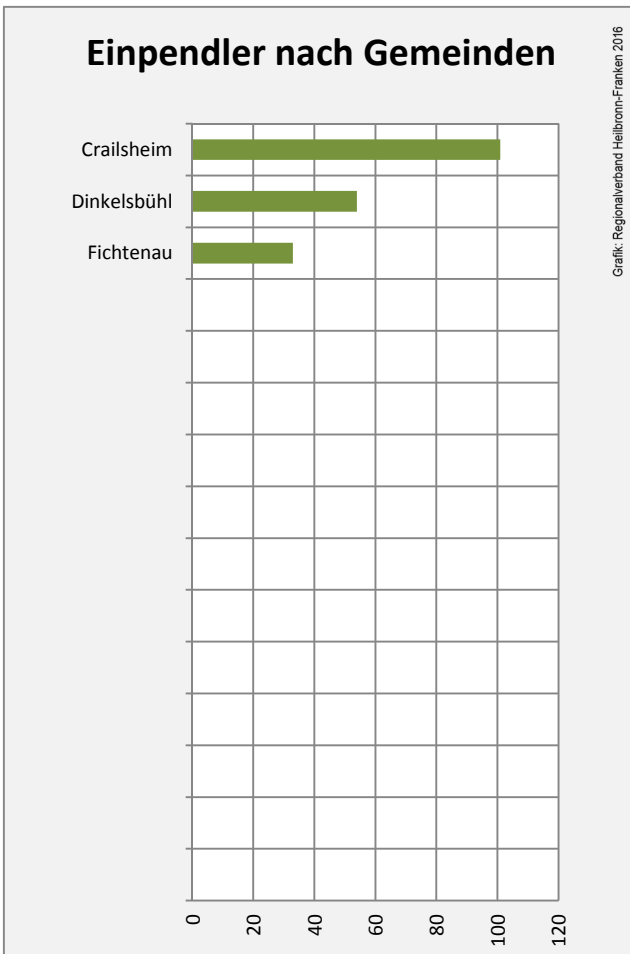

Datengrundlage: Statistik der Bundesagentur für Arbeit

Abbildungen: Regionalverband Heilbronn-Franken (keine Berücksichtigung von Werten unter 30)