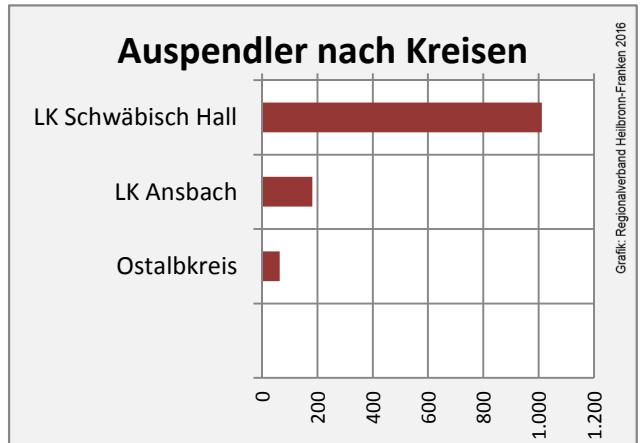

## Arbeitslosigkeit in Kreßberg

■ unter 25 Jahren ■ über 55 Jahre

Grafik: Regionalverband Heilbronn-Franken 2016

Datengrundlage: Statistik der Bundesagentur für Arbeit

Abbildungen und Berechnungen: Regionalverband Heilbronn-Franken

# Kreßberg - Pendlerverflechtungen 2015

**Pendlersaldo: -1018**

Datengrundlage: Statistik der Bundesagentur für Arbeit

Abbildungen: Regionalverband Heilbronn-Franken (keine Berücksichtigung von Werten unter 30)