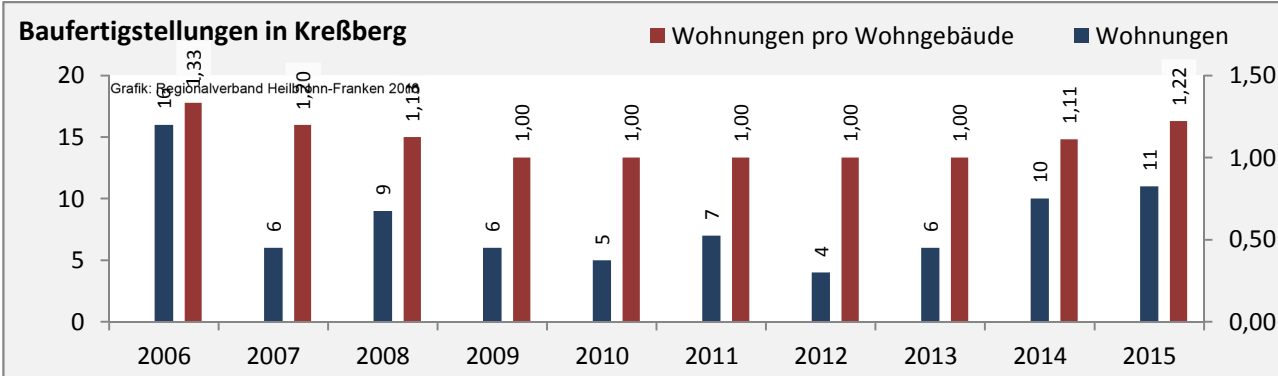

Kreßberg - Wohnungsbestand und -entwicklung

Datengrundlage: Statistisches Landesamt Baden-Württemberg (ab 2011: Zensus 2011)

Abbildungen und Berechnungen: Regionalverband Heilbronn-Franken