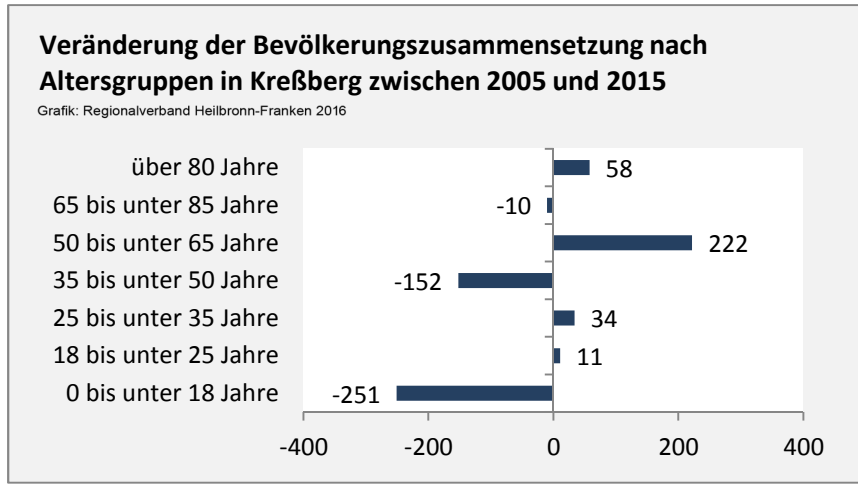

Kreßberg - Bevölkerung