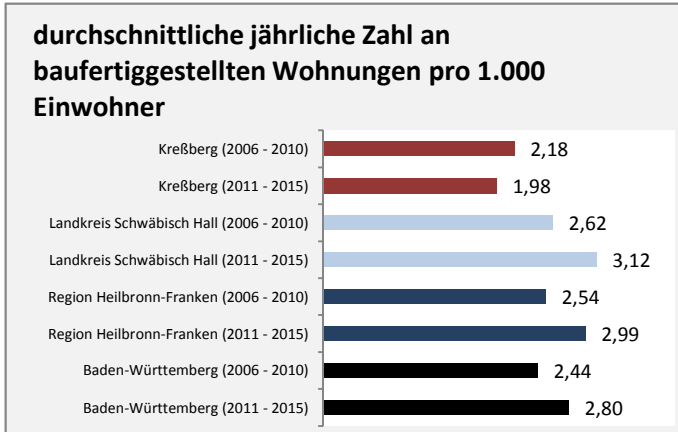

Kreßberg - Wohnungsbestand und -entwicklung

Datengrundlage: Statistisches Landesamt Baden-Württemberg (ab 2011: Zensus 2011)

Abbildungen und Berechnungen: Regionalverband Heilbronn-Franken