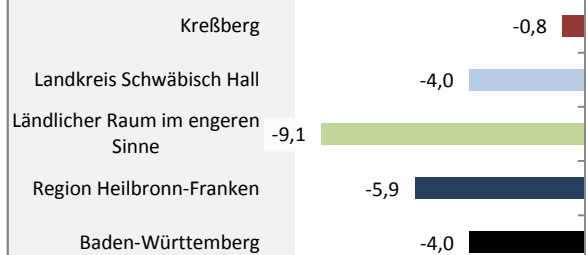

## Bevölkerungsentwicklung in Kreßberg (seit 2006)

Grafik: Regionalverband Heilbronn-Franken 2016

Geburten und Sterbefälle in Kreßberg

## 5-Jahres-Wertung (2011 - 2015): natürliche Bevölkerungsentwicklung pro 1.000 Einwohner