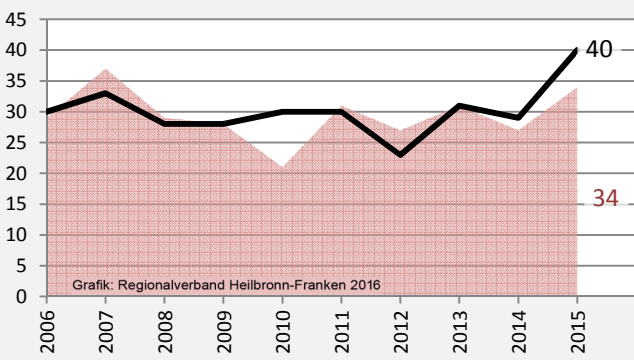

# Kreßberg - Bevölkerung

## Bevölkerungsstand in Kreßberg (2006 bis 2015)

Grafik: Regionalverband Heilbronn-Franken 2016

## Bevölkerungsentwicklung in Kreßberg (seit 2006)

Grafik: Regionalverband Heilbronn-Franken 2016

Geburten und Sterbefälle in Kreßberg

## 5-Jahres-Wertung (2011 - 2015): natürliche Bevölkerungsentwicklung pro 1.000 Einwohner