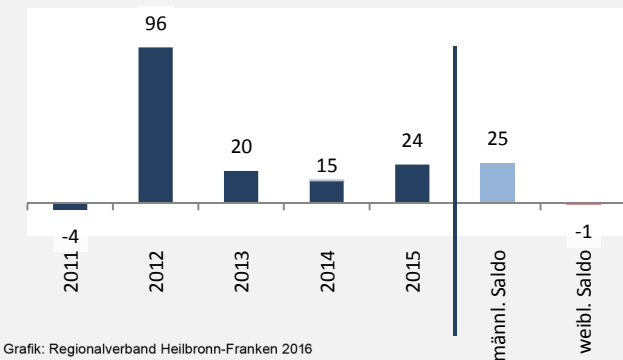

Wanderungssaldi Kreßberg

Grafik: Regionalverband Heilbronn-Franken 2016