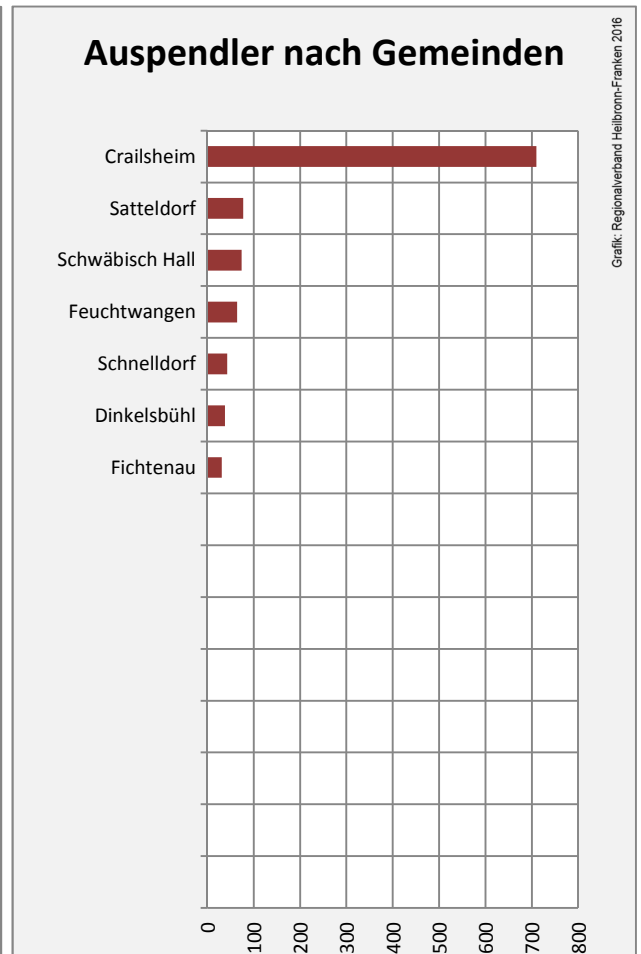

## Arbeitslosigkeit in Kreßberg

## Arbeitslosigkeit in Kreßberg

■ unter 25 Jahren ■ über 55 Jahre

Grafik: Regionalverband Heilbronn-Franken 2016

Datengrundlage: Statistik der Bundesagentur für Arbeit

Abbildungen und Berechnungen: Regionalverband Heilbronn-Franken

# Kreßberg - Pendlerverflechtungen 2015

**Pendlersaldo: -1018**

Datengrundlage: Statistik der Bundesagentur für Arbeit

Abbildungen: Regionalverband Heilbronn-Franken (keine Berücksichtigung von Werten unter 30)