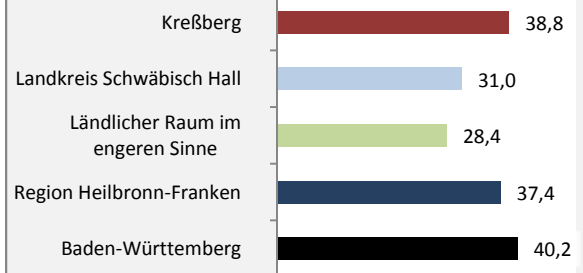

5-Jahres-Wertung (2011 - 2015): Wanderungsgewinne bzw. -verluste pro 1.000 Einwohner

Datengrundlage: Landesamt für Statistik Baden-Württemberg

Abbildungen und Berechnungen: Regionalverband Heilbronn-Franken