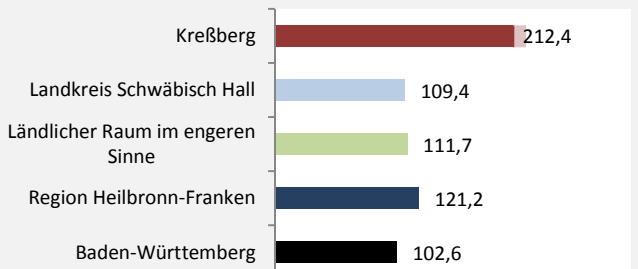

5-Jahres-Wertung (2010 bis 2015):

Beschäftigungsgewinne / -verluste pro 1.000 Beschäftigte