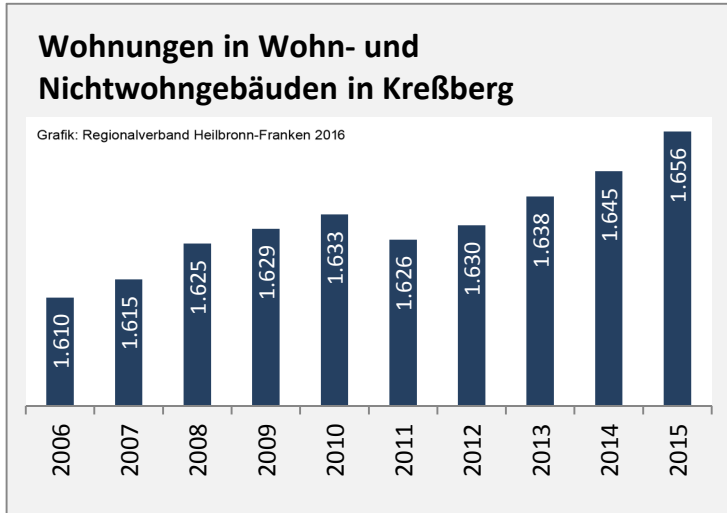

Kreßberg - Wohnungsbestand und -entwicklung

Datengrundlage: Statistisches Landesamt Baden-Württemberg (ab 2011: Zensus 2011)

Abbildungen und Berechnungen: Regionalverband Heilbronn-Franken