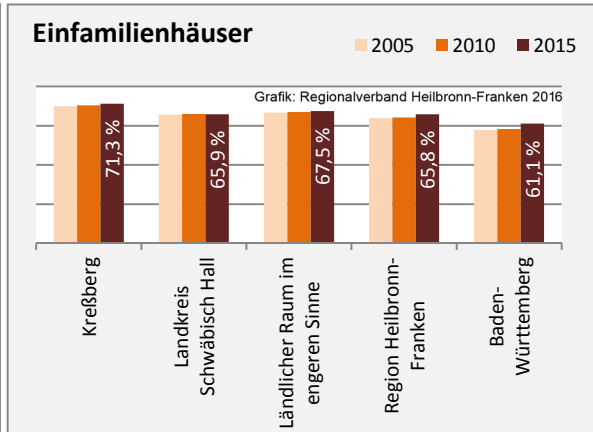

Kreßberg - Wohnungsbestand und -entwicklung

Datengrundlage: Statistisches Landesamt Baden-Württemberg (ab 2011: Zensus 2011)

Abbildungen und Berechnungen: Regionalverband Heilbronn-Franken