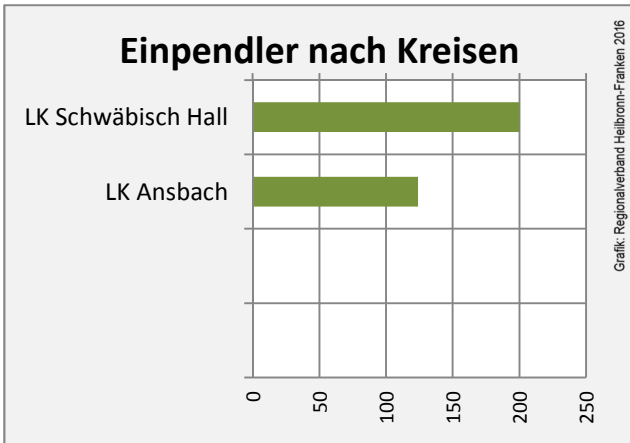

Datengrundlage: Statistik der Bundesagentur für Arbeit

Abbildungen: Regionalverband Heilbronn-Franken (keine Berücksichtigung von Werten unter 30)