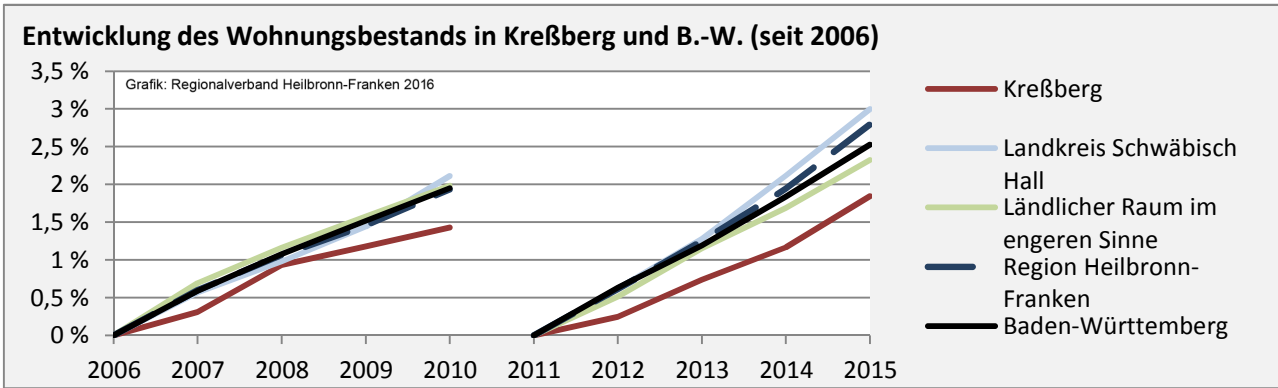

Kreßberg - Wohnungsbestand und -entwicklung

Datengrundlage: Statistisches Landesamt Baden-Württemberg (ab 2011: Zensus 2011)

Abbildungen und Berechnungen: Regionalverband Heilbronn-Franken