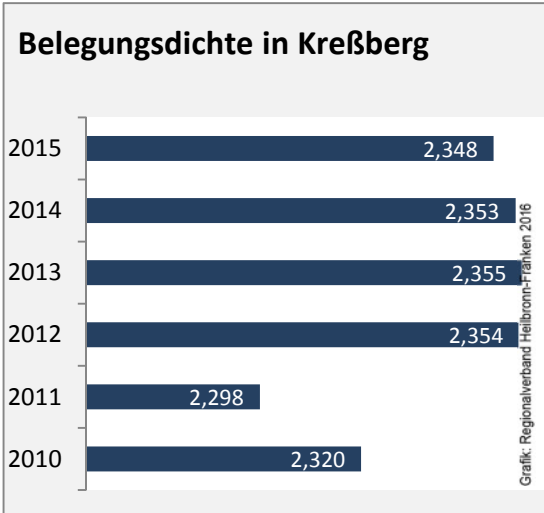

Kreßberg - Wohnungsbestand und -entwicklung

Datengrundlage: Statistisches Landesamt Baden-Württemberg (ab 2011: Zensus 2011)

Abbildungen und Berechnungen: Regionalverband Heilbronn-Franken