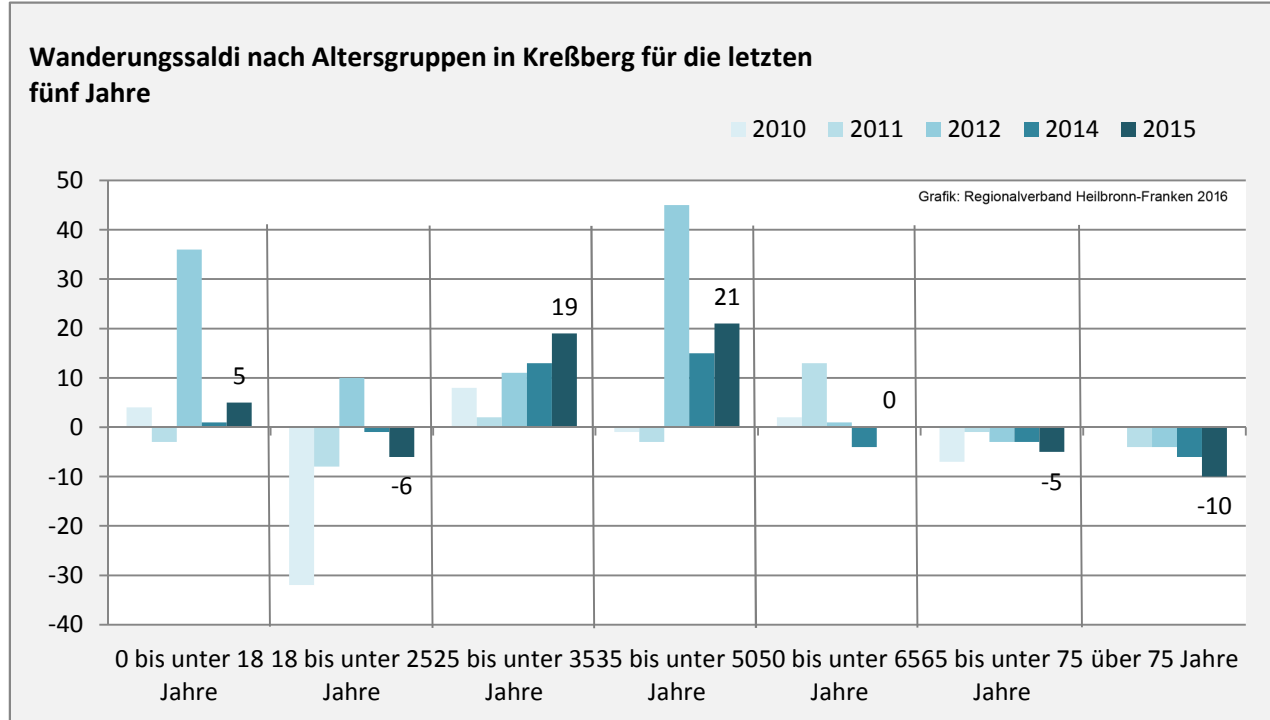

Kreßberg - Bevölkerung