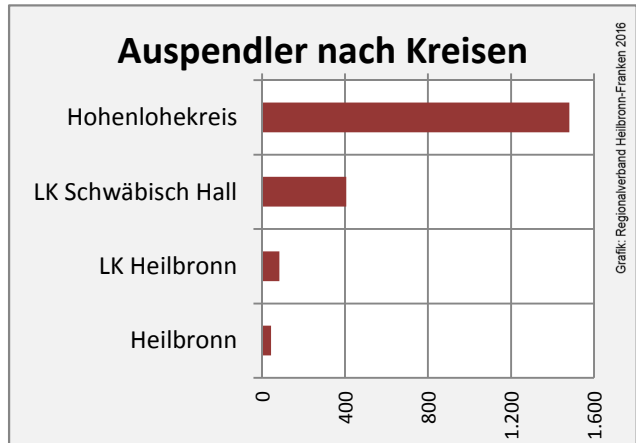

Grafik: Regionalverband Heilbronn-Franken 2016

prozentuale Entwicklung der SvB in Kupferzell (seit 2006)

Grafik: Regionalverband Heilbronn-Franken 2016

■ produzierendes Gewerbe ■ Dienstleistungen

5-Jahres-Wertung (2010 bis 2015):

Beschäftigungsgewinne / -verluste pro 1.000 Beschäftigte

Arbeitslosigkeit in Kupferzell

Arbeitslosigkeit in Kupferzell

■ unter 25 Jahre ■ über 55 Jahre

Grafik: Regionalverband Heilbronn-Franken 2016

Datengrundlage: Statistik der Bundesagentur für Arbeit

Abbildungen und Berechnungen: Regionalverband Heilbronn-Franken

Kupferzell - Pendlerverflechtungen 2015

Pendlersaldo: -207

Datengrundlage: Statistik der Bundesagentur für Arbeit

Abbildungen: Regionalverband Heilbronn-Franken (keine Berücksichtigung von Werten unter 30)