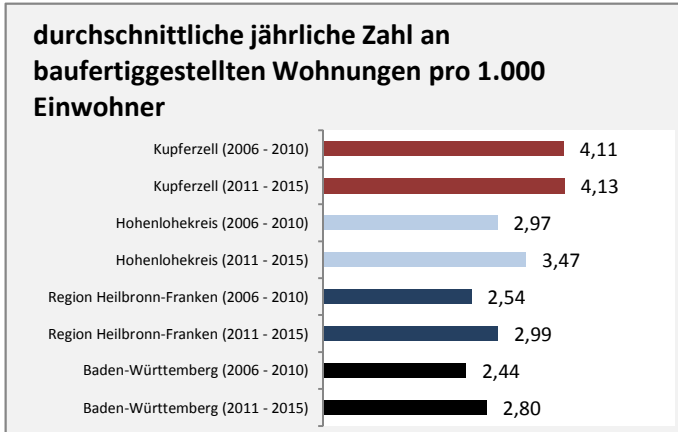

Kupferzell - Wohnungsbestand und -entwicklung

Datengrundlage: Statistisches Landesamt Baden-Württemberg (ab 2011: Zensus 2011)

Abbildungen und Berechnungen: Regionalverband Heilbronn-Franken