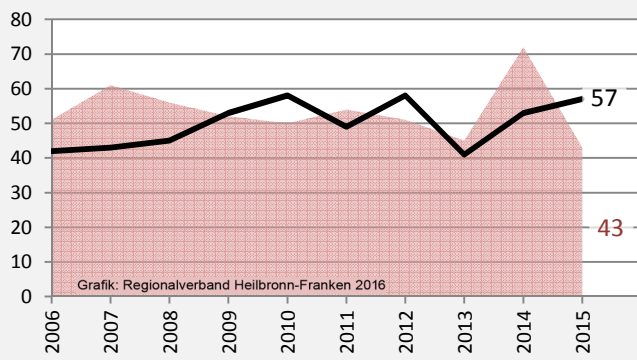

Kupferzell - Bevölkerung

Bevölkerungsstand in Kupferzell (2006 bis 2015)

Grafik: Regionalverband Heilbronn-Franken 2016

Bevölkerungsentwicklung in Kupferzell (seit 2006)

Grafik: Regionalverband Heilbronn-Franken 2016

Geburten und Sterbefälle in Kupferzell

5-Jahres-Wertung (2011 - 2015): natürliche Bevölkerungsentwicklung pro 1.000 Einwohner

Wanderungssaldi Kupferzell

5-Jahres-Wertung (2011 - 2015): Wanderungsgewinne bzw. -verluste pro 1.000 Einwohner