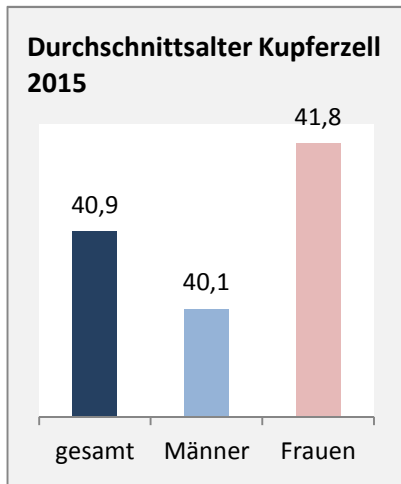

Geburten und Sterbefälle in Kupferzell

5-Jahres-Wertung (2011 - 2015): natürliche Bevölkerungsentwicklung pro 1.000 Einwohner

Wanderungssaldi Kupferzell

5-Jahres-Wertung (2011 - 2015): Wanderungsgewinne bzw. -verluste pro 1.000 Einwohner

Datengrundlage: Landesamt für Statistik Baden-Württemberg

Abbildungen und Berechnungen: Regionalverband Heilbronn-Franken

Kupferzell - Bevölkerung

Kupferzell - Beschäftigung

sozialvers. Beschäftigung (SvB) in Kupferzell (2006 bis 2015)