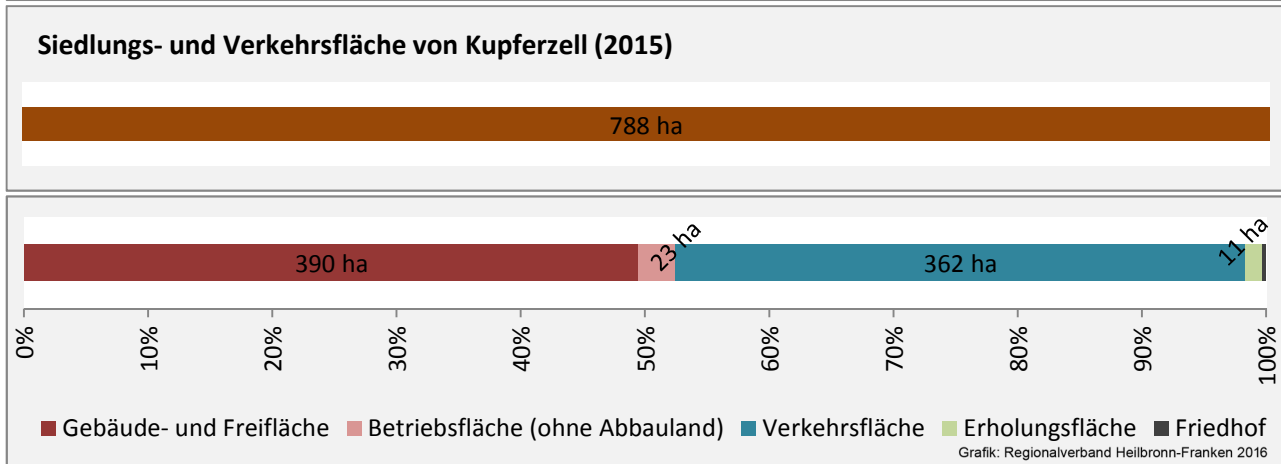

Kupferzell - Flächenentwicklung

Datengrundlage: Landesamt für Statistik Baden-Württemberg

Abbildungen und Berechnungen: Regionalverband Heilbronn-Franken