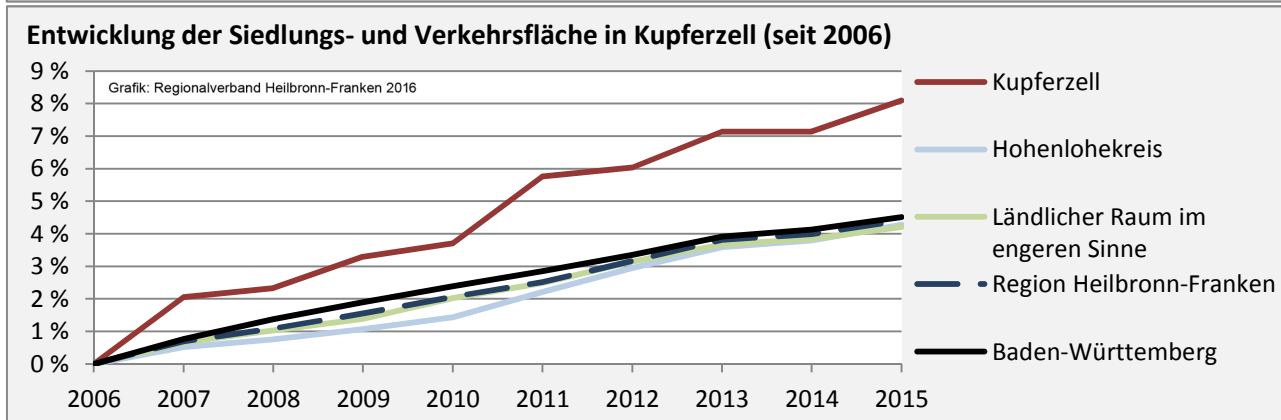

Kupferzell - Flächenentwicklung

Datengrundlage: Landesamt für Statistik Baden-Württemberg

Abbildungen und Berechnungen: Regionalverband Heilbronn-Franken