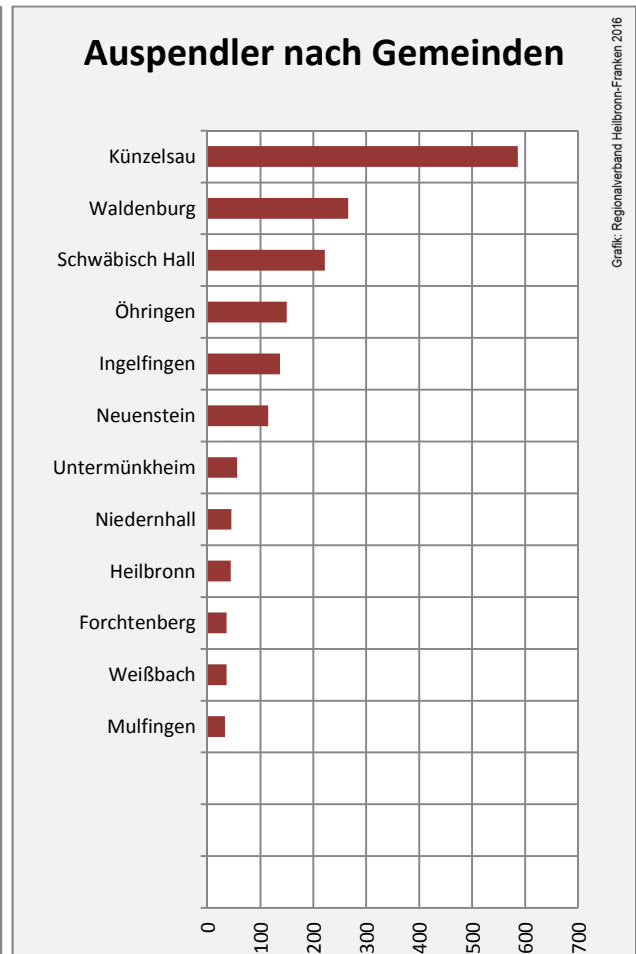

Grafik: Regionalverband Heilbronn-Franken 2016

prozentuale Entwicklung der SvB in Kupferzell (seit 2006)

Grafik: Regionalverband Heilbronn-Franken 2016

■ produzierendes Gewerbe ■ Dienstleistungen

5-Jahres-Wertung (2010 bis 2015):

Beschäftigungsgewinne / -verluste pro 1.000 Beschäftigte

Arbeitslosigkeit in Kupferzell

Arbeitslosigkeit in Kupferzell

■ unter 25 Jahre ■ über 55 Jahre

Grafik: Regionalverband Heilbronn-Franken 2016

Datengrundlage: Statistik der Bundesagentur für Arbeit

Abbildungen und Berechnungen: Regionalverband Heilbronn-Franken

Kupferzell - Pendlerverflechtungen 2015

Pendlersaldo: -207

Datengrundlage: Statistik der Bundesagentur für Arbeit

Abbildungen: Regionalverband Heilbronn-Franken (keine Berücksichtigung von Werten unter 30)