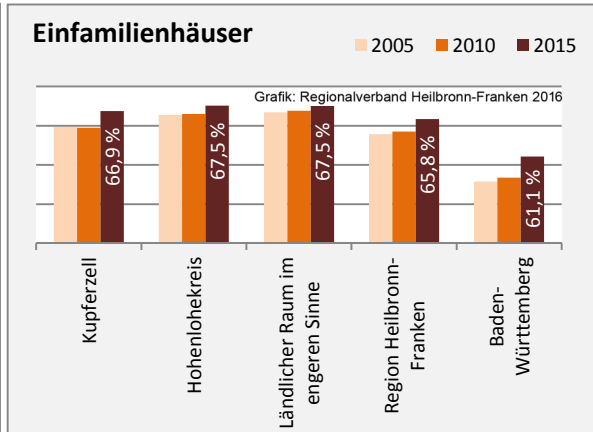

Kupferzell - Wohnungsbestand und -entwicklung

Datengrundlage: Statistisches Landesamt Baden-Württemberg (ab 2011: Zensus 2011)

Abbildungen und Berechnungen: Regionalverband Heilbronn-Franken