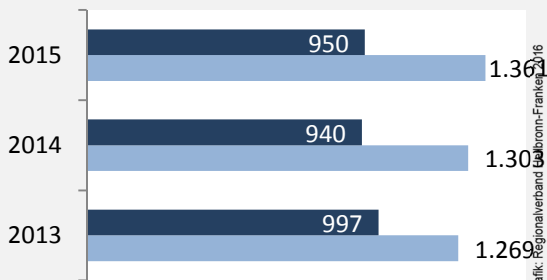

Datengrundlage: Landesamt für Statistik Baden-Württemberg

Abbildungen und Berechnungen: Regionalverband Heilbronn-Franken

Kupferzell - Bevölkerung

Kupferzell - Beschäftigung

sozialvers. Beschäftigung (SvB) in Kupferzell (2006 bis 2015)

Grafik: Regionalverband Heilbronn-Franken 2016

prozentuale Entwicklung der SvB in Kupferzell (seit 2006)

Grafik: Regionalverband Heilbronn-Franken 2016

■ produzierendes Gewerbe ■ Dienstleistungen

5-Jahres-Wertung (2010 bis 2015):

Beschäftigungsgewinne / -verluste pro 1.000 Beschäftigte

Arbeitslosigkeit in Kupferzell

Arbeitslosigkeit in Kupferzell

■ unter 25 Jahre ■ über 55 Jahre

Grafik: Regionalverband Heilbronn-Franken 2016

Datengrundlage: Statistik der Bundesagentur für Arbeit