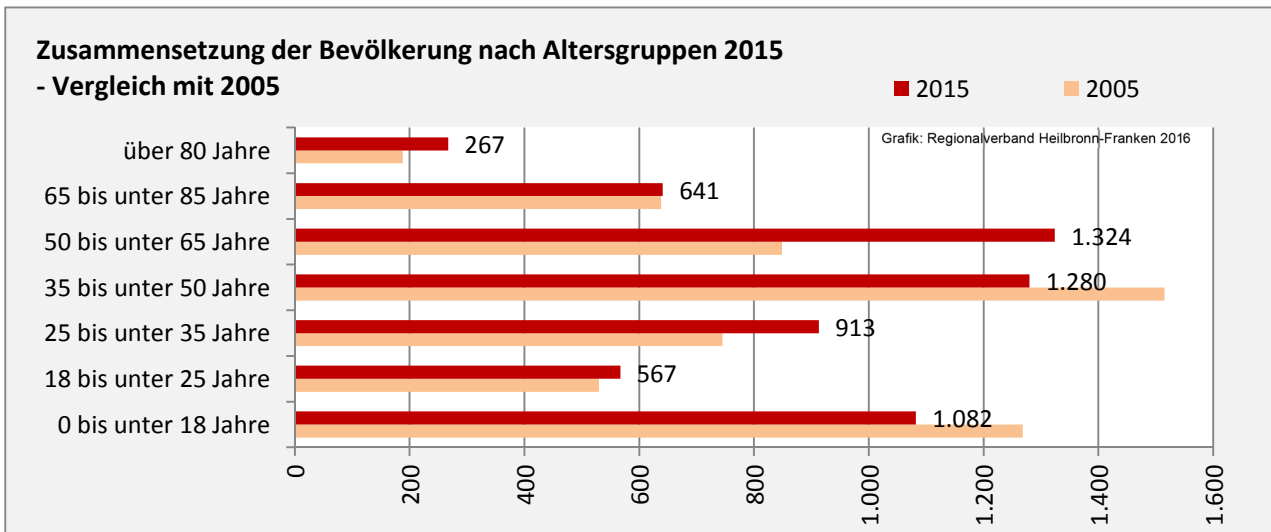

Kupferzell - Bevölkerung