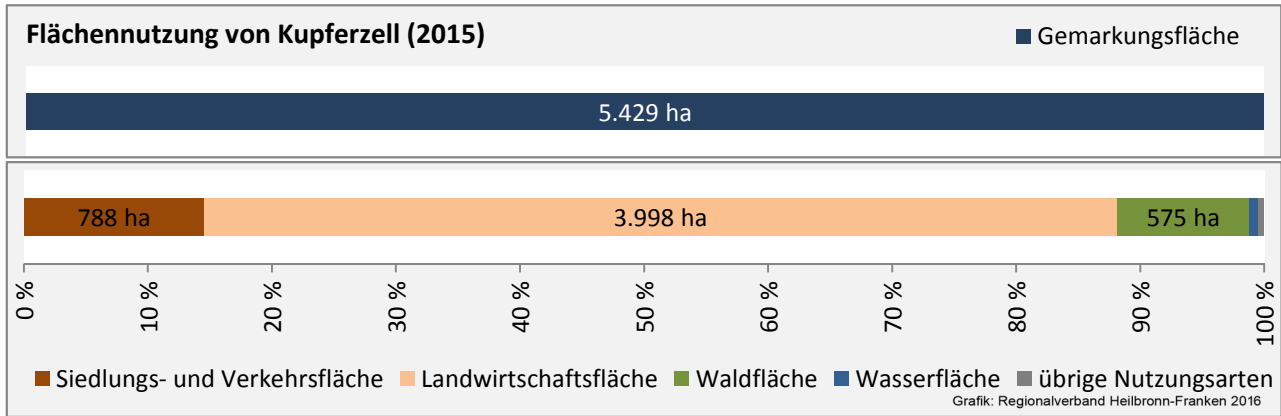

Kupferzell - Flächenentwicklung

Datengrundlage: Landesamt für Statistik Baden-Württemberg

Abbildungen und Berechnungen: Regionalverband Heilbronn-Franken