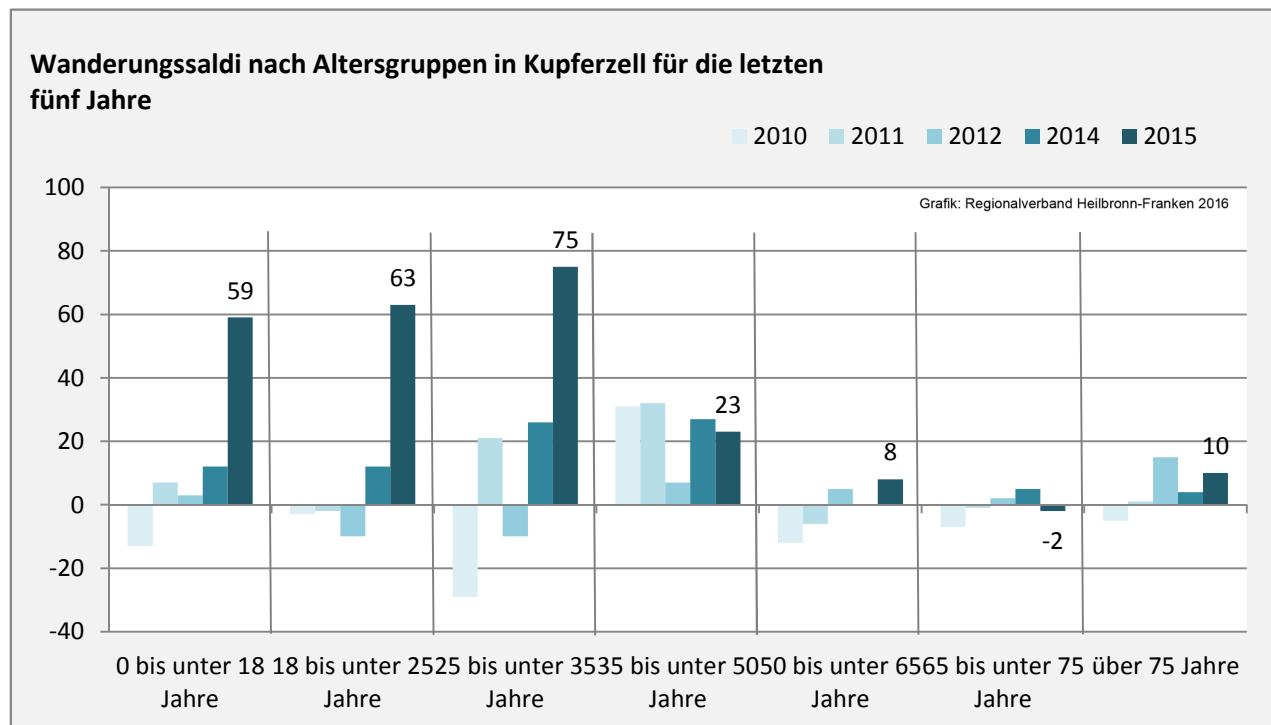

Geburten und Sterbefälle in Kupferzell

5-Jahres-Wertung (2011 - 2015): natürliche Bevölkerungsentwicklung pro 1.000 Einwohner

Wanderungssaldi Kupferzell

5-Jahres-Wertung (2011 - 2015): Wanderungsgewinne bzw. -verluste pro 1.000 Einwohner

Datengrundlage: Landesamt für Statistik Baden-Württemberg

Abbildungen und Berechnungen: Regionalverband Heilbronn-Franken

Kupferzell - Bevölkerung

Kupferzell - Beschäftigung

sozialvers. Beschäftigung (SvB) in Kupferzell (2006 bis 2015)