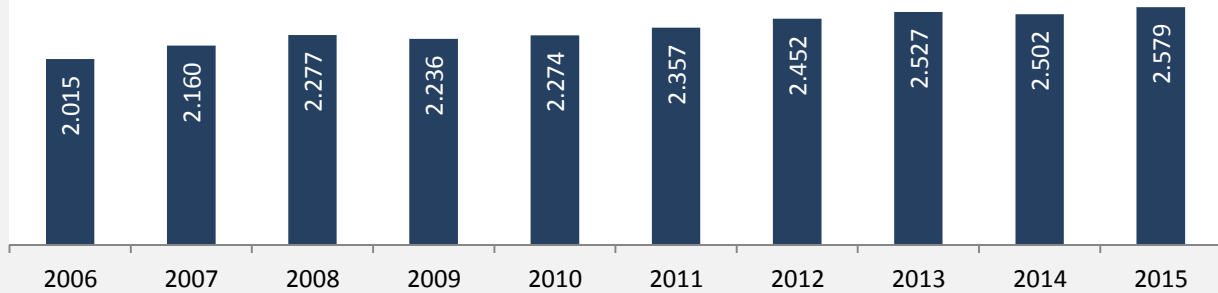

Geburten und Sterbefälle in Kupferzell

5-Jahres-Wertung (2011 - 2015): natürliche Bevölkerungsentwicklung pro 1.000 Einwohner

Wanderungssaldi Kupferzell

5-Jahres-Wertung (2011 - 2015): Wanderungsgewinne bzw. -verluste pro 1.000 Einwohner

Datengrundlage: Landesamt für Statistik Baden-Württemberg

Abbildungen und Berechnungen: Regionalverband Heilbronn-Franken

Kupferzell - Bevölkerung

Kupferzell - Beschäftigung

sozialvers. Beschäftigung (SvB) in Kupferzell (2006 bis 2015)

Grafik: Regionalverband Heilbronn-Franken 2016

prozentuale Entwicklung der SvB in Kupferzell (seit 2006)

Grafik: Regionalverband Heilbronn-Franken 2016

■ produzierendes Gewerbe ■ Dienstleistungen

5-Jahres-Wertung (2010 bis 2015):