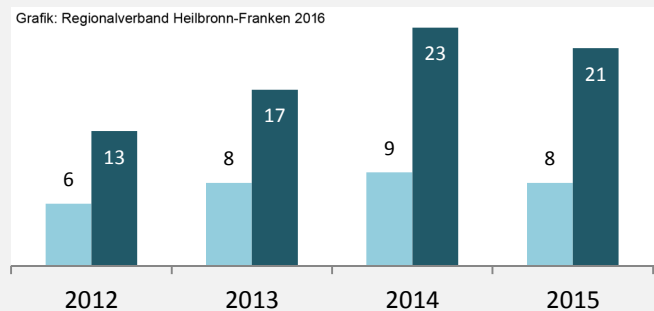

Grafik: Regionalverband Heilbronn-Franken 2016

prozentuale Entwicklung der SvB in Kupferzell (seit 2006)

Grafik: Regionalverband Heilbronn-Franken 2016

■ produzierendes Gewerbe ■ Dienstleistungen

5-Jahres-Wertung (2010 bis 2015):

Beschäftigungsgewinne / -verluste pro 1.000 Beschäftigte

Arbeitslosigkeit in Kupferzell

Arbeitslosigkeit in Kupferzell

■ unter 25 Jahre ■ über 55 Jahre

Grafik: Regionalverband Heilbronn-Franken 2016

Datengrundlage: Statistik der Bundesagentur für Arbeit