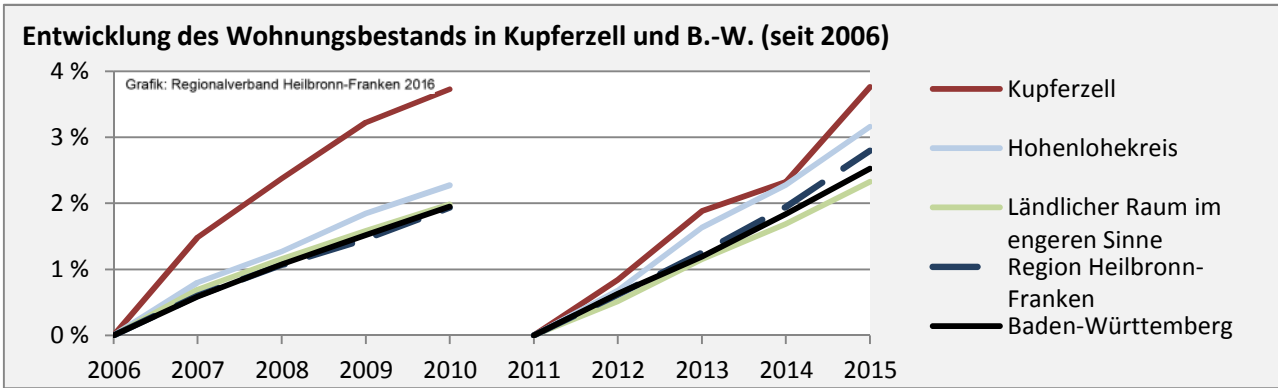

Kupferzell - Wohnungsbestand und -entwicklung

Datengrundlage: Statistisches Landesamt Baden-Württemberg (ab 2011: Zensus 2011)

Abbildungen und Berechnungen: Regionalverband Heilbronn-Franken