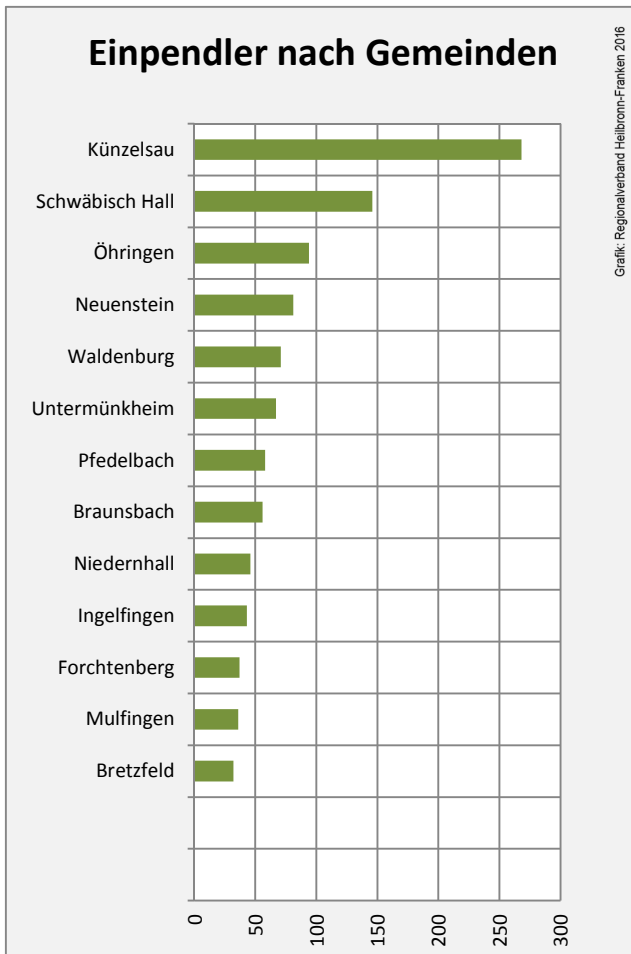

Grafik: Regionalverband Heilbronn-Franken 2016

prozentuale Entwicklung der SvB in Kupferzell (seit 2006)

Grafik: Regionalverband Heilbronn-Franken 2016

■ produzierendes Gewerbe ■ Dienstleistungen

5-Jahres-Wertung (2010 bis 2015):

Beschäftigungsgewinne / -verluste pro 1.000 Beschäftigte

Arbeitslosigkeit in Kupferzell

Arbeitslosigkeit in Kupferzell

■ unter 25 Jahre ■ über 55 Jahre

Grafik: Regionalverband Heilbronn-Franken 2016

Datengrundlage: Statistik der Bundesagentur für Arbeit

Abbildungen und Berechnungen: Regionalverband Heilbronn-Franken

Kupferzell - Pendlerverflechtungen 2015

Pendlersaldo: -207

Datengrundlage: Statistik der Bundesagentur für Arbeit

Abbildungen: Regionalverband Heilbronn-Franken (keine Berücksichtigung von Werten unter 30)