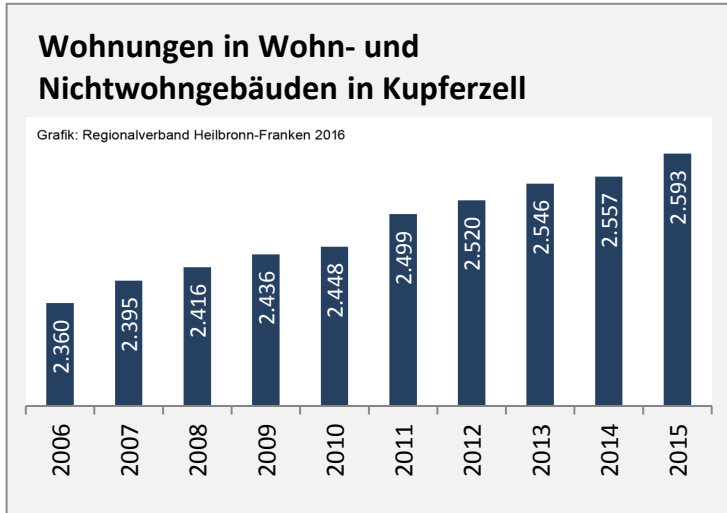

Kupferzell - Wohnungsbestand und -entwicklung

Datengrundlage: Statistisches Landesamt Baden-Württemberg (ab 2011: Zensus 2011)

Abbildungen und Berechnungen: Regionalverband Heilbronn-Franken