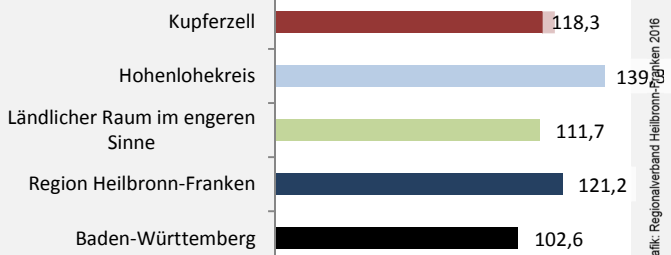

5-Jahres-Wertung (2010 bis 2015):

Beschäftigungsgewinne / -verluste pro 1.000 Beschäftigte