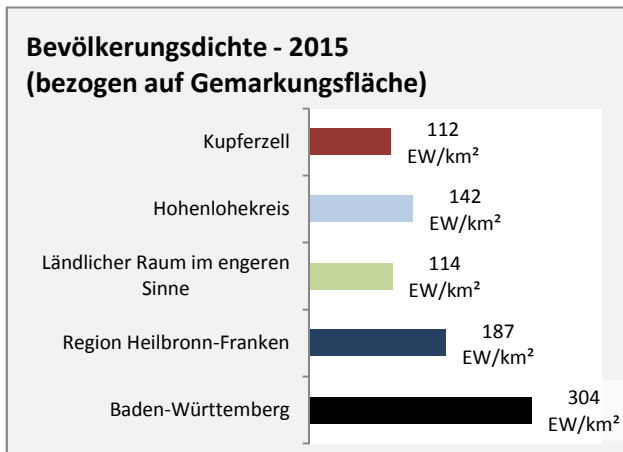

Kupferzell - Flächenentwicklung

Datengrundlage: Landesamt für Statistik Baden-Württemberg

Abbildungen und Berechnungen: Regionalverband Heilbronn-Franken