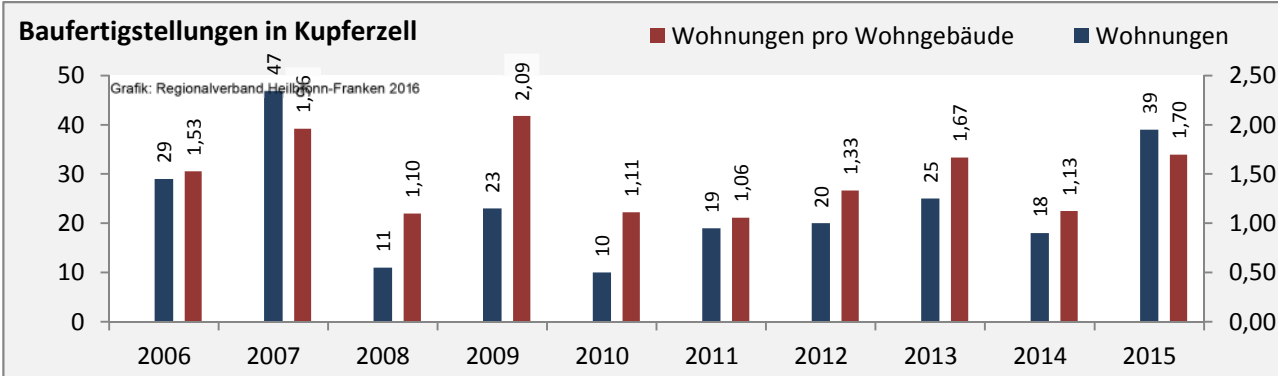

Kupferzell - Wohnungsbestand und -entwicklung

Datengrundlage: Statistisches Landesamt Baden-Württemberg (ab 2011: Zensus 2011)

Abbildungen und Berechnungen: Regionalverband Heilbronn-Franken