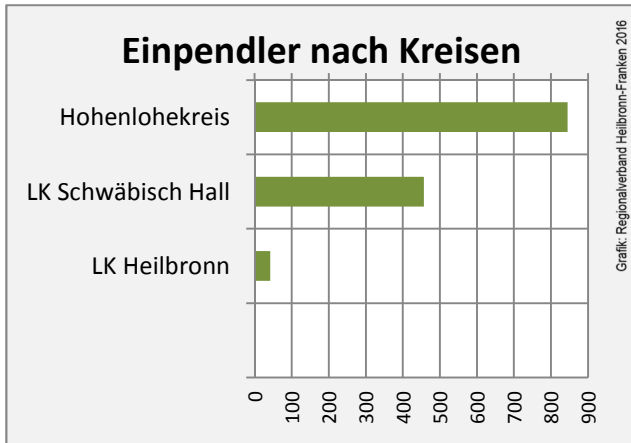

Grafik: Regionalverband Heilbronn-Franken 2016

prozentuale Entwicklung der SvB in Kupferzell (seit 2006)

Grafik: Regionalverband Heilbronn-Franken 2016

■ produzierendes Gewerbe ■ Dienstleistungen

5-Jahres-Wertung (2010 bis 2015):

Beschäftigungsgewinne / -verluste pro 1.000 Beschäftigte

Arbeitslosigkeit in Kupferzell

Arbeitslosigkeit in Kupferzell

■ unter 25 Jahre ■ über 55 Jahre

Grafik: Regionalverband Heilbronn-Franken 2016

Datengrundlage: Statistik der Bundesagentur für Arbeit

Abbildungen und Berechnungen: Regionalverband Heilbronn-Franken

Kupferzell - Pendlerverflechtungen 2015

Pendlersaldo: -207

Datengrundlage: Statistik der Bundesagentur für Arbeit

Abbildungen: Regionalverband Heilbronn-Franken (keine Berücksichtigung von Werten unter 30)