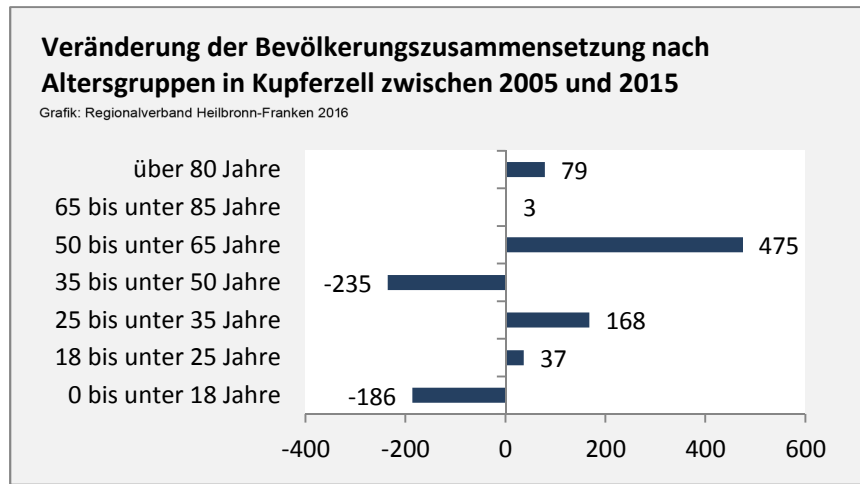

Geburten und Sterbefälle in Kupferzell

5-Jahres-Wertung (2011 - 2015): natürliche Bevölkerungsentwicklung pro 1.000 Einwohner

Wanderungssaldi Kupferzell

5-Jahres-Wertung (2011 - 2015): Wanderungsgewinne bzw. -verluste pro 1.000 Einwohner

Datengrundlage: Landesamt für Statistik Baden-Württemberg

Abbildungen und Berechnungen: Regionalverband Heilbronn-Franken

Kupferzell - Bevölkerung

Kupferzell - Beschäftigung

sozialvers. Beschäftigung (SvB) in Kupferzell (2006 bis 2015)