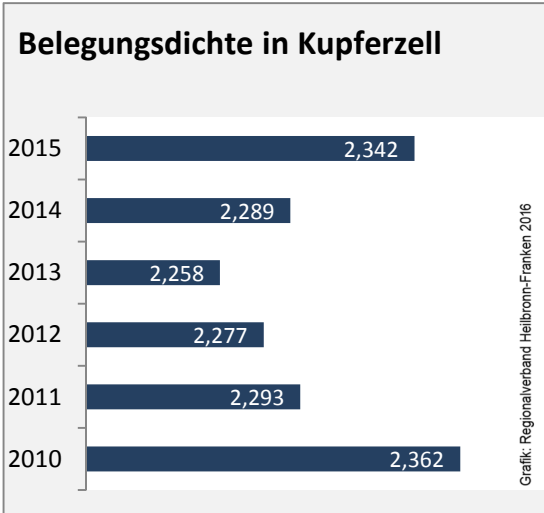

Kupferzell - Wohnungsbestand und -entwicklung

Datengrundlage: Statistisches Landesamt Baden-Württemberg (ab 2011: Zensus 2011)

Abbildungen und Berechnungen: Regionalverband Heilbronn-Franken