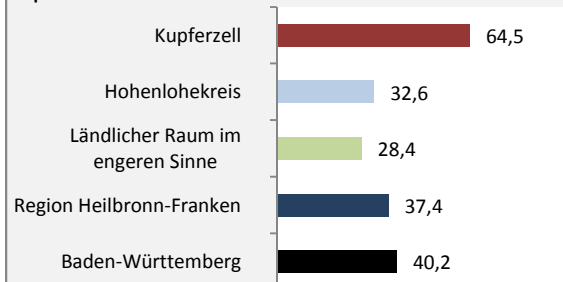

Geburten und Sterbefälle in Kupferzell

5-Jahres-Wertung (2011 - 2015): natürliche Bevölkerungsentwicklung pro 1.000 Einwohner

Wanderungssaldi Kupferzell

5-Jahres-Wertung (2011 - 2015): Wanderungsgewinne bzw. -verluste pro 1.000 Einwohner

Datengrundlage: Landesamt für Statistik Baden-Württemberg

Abbildungen und Berechnungen: Regionalverband Heilbronn-Franken

Kupferzell - Bevölkerung

Kupferzell - Beschäftigung

sozialvers. Beschäftigung (SvB) in Kupferzell (2006 bis 2015)