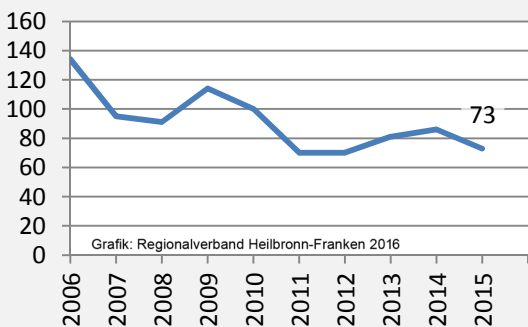

Arbeitslosigkeit in Kupferzell