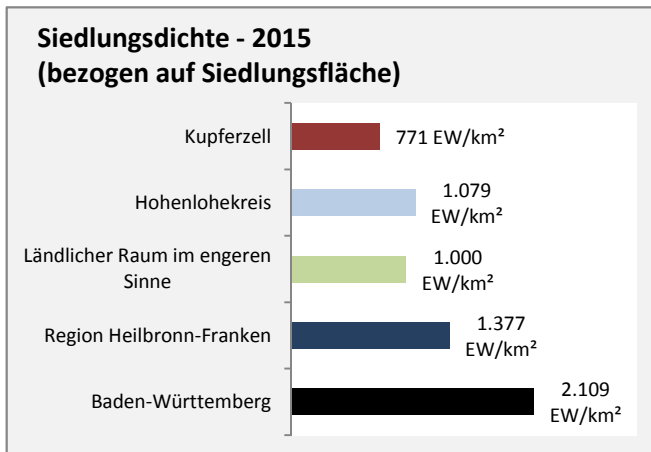

Kupferzell - Flächenentwicklung

Datengrundlage: Landesamt für Statistik Baden-Württemberg

Abbildungen und Berechnungen: Regionalverband Heilbronn-Franken