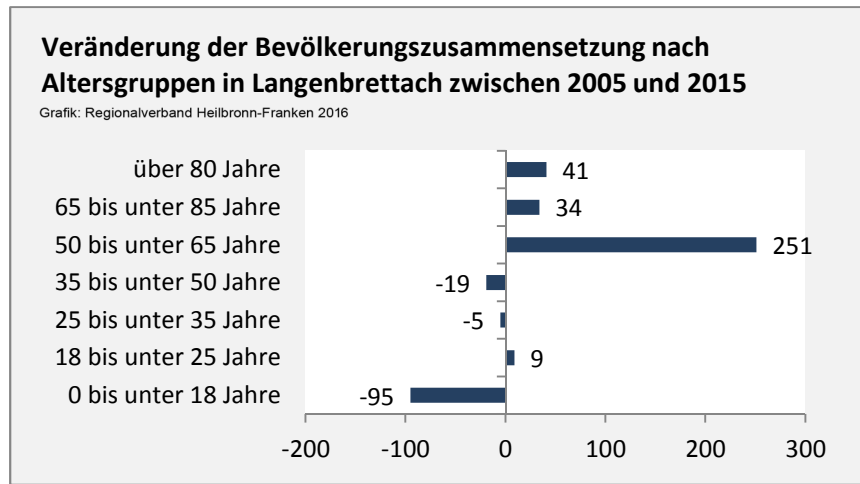

Langenbrettach - Bevölkerung

Bevölkerungsstand in Langenbrettach (2006 bis 2015)

Grafik: Regionalverband Heilbronn-Franken 2016

Bevölkerungsentwicklung in Langenbrettach (seit 2006)

Grafik: Regionalverband Heilbronn-Franken 2016

Geburten und Sterbefälle in Langenbrettach

5-Jahres-Wertung (2011 - 2015): natürliche Bevölkerungsentwicklung pro 1.000 Einwohner

Wanderungssaldi Langenbrettach

Grafik: Regionalverband Heilbronn-Franken 2016

Langenbrettach - Bevölkerung

Langenbrettach - Beschäftigung

sozialvers. Beschäftigung (SvB) in Langenbrettach (2006 bis 2015)

Grafik: Regionalverband Heilbronn-Franken 2016

prozentuale Entwicklung der SvB in Langenbrettach (seit 2006)