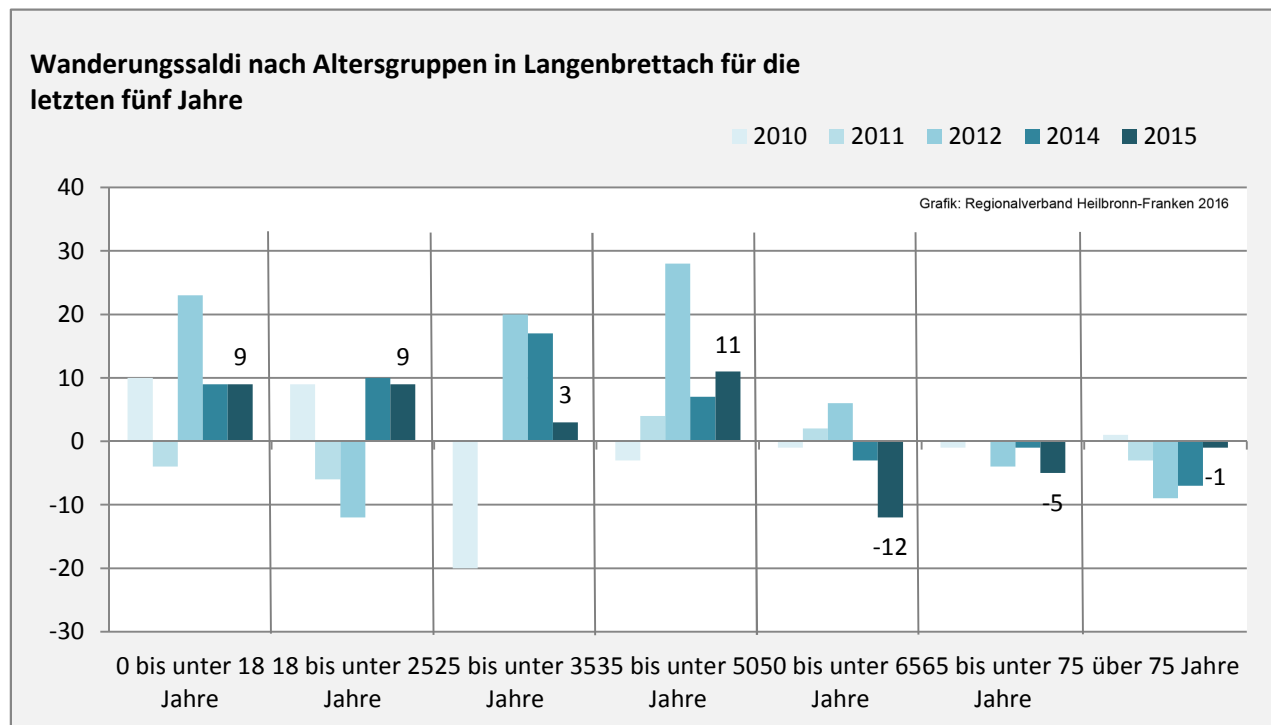

Langenbrettach - Bevölkerung

Bevölkerungsstand in Langenbrettach (2006 bis 2015)

Grafik: Regionalverband Heilbronn-Franken 2016

Bevölkerungsentwicklung in Langenbrettach (seit 2006)

Grafik: Regionalverband Heilbronn-Franken 2016

Geburten und Sterbefälle in Langenbrettach

5-Jahres-Wertung (2011 - 2015): natürliche Bevölkerungsentwicklung pro 1.000 Einwohner

Wanderungssaldi Langenbrettach

Grafik: Regionalverband Heilbronn-Franken 2016

5-Jahres-Wertung (2011 - 2015): Wanderungsgewinne bzw. -verluste pro 1.000 Einwohner

Datengrundlage: Landesamt für Statistik Baden-Württemberg

Abbildungen und Berechnungen: Regionalverband Heilbronn-Franken

Langenbrettach - Bevölkerung

Langenbrettach - Beschäftigung

sozialvers. Beschäftigung (SvB) in Langenbrettach (2006 bis 2015)

Grafik: Regionalverband Heilbronn-Franken 2016

prozentuale Entwicklung der SvB in Langenbrettach (seit 2006)