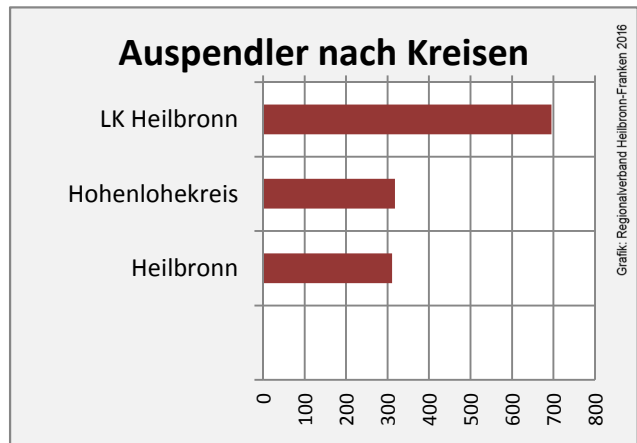

Langenbrettach - Bevölkerung

Langenbrettach - Beschäftigung

sozialvers. Beschäftigung (SvB) in Langenbrettach (2006 bis 2015)

Grafik: Regionalverband Heilbronn-Franken 2016

prozentuale Entwicklung der SvB in Langenbrettach (seit 2006)

Grafik: Regionalverband Heilbronn-Franken 2016

■ produzierendes Gewerbe ■ Dienstleistungen

5-Jahres-Wertung (2010 bis 2015):

Beschäftigungsgewinne / -verluste pro 1.000 Beschäftigte

Arbeitslosigkeit in Langenbrettach

Arbeitslosigkeit in Langenbrettach

■ unter 25 Jahren ■ über 55 Jahre

Grafik: Regionalverband Heilbronn-Franken 2016

Datengrundlage: Statistik der Bundesagentur für Arbeit

Abbildungen und Berechnungen: Regionalverband Heilbronn-Franken

Langenbrettach - Pendlerverflechtungen 2015

Pendlersaldo: -1018

Datengrundlage: Statistik der Bundesagentur für Arbeit

Abbildungen: Regionalverband Heilbronn-Franken (keine Berücksichtigung von Werten unter 30)