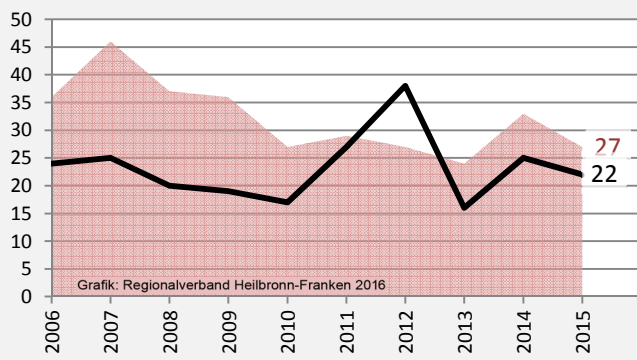

Langenbrettach - Bevölkerung

Bevölkerungsstand in Langenbrettach (2006 bis 2015)

Grafik: Regionalverband Heilbronn-Franken 2016

Bevölkerungsentwicklung in Langenbrettach (seit 2006)

Grafik: Regionalverband Heilbronn-Franken 2016

Geburten und Sterbefälle in Langenbrettach

5-Jahres-Wertung (2011 - 2015): natürliche Bevölkerungsentwicklung pro 1.000 Einwohner

Wanderungssaldi Langenbrettach

Grafik: Regionalverband Heilbronn-Franken 2016