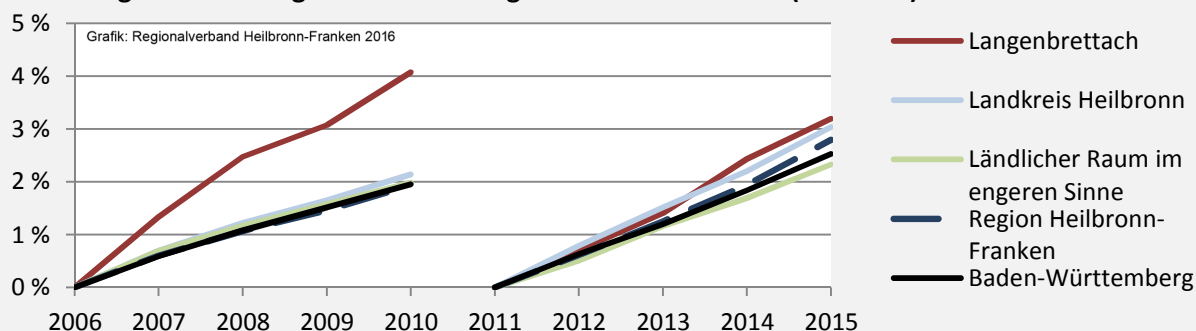

Langenbrettach - Pendlerverflechtungen 2015

Pendlersaldo: -1018

Datengrundlage: Statistik der Bundesagentur für Arbeit

Abbildungen: Regionalverband Heilbronn-Franken (keine Berücksichtigung von Werten unter 30)

Langenbrettach - Wohnungsbestand und -entwicklung

Belegungsdichte in Langenbrettach

Wohnungen in Wohn- und Nichtwohngebäuden in Langenbrettach

Entwicklung des Wohnungsbestands in Langenbrettach und B.-W. (seit 2006)