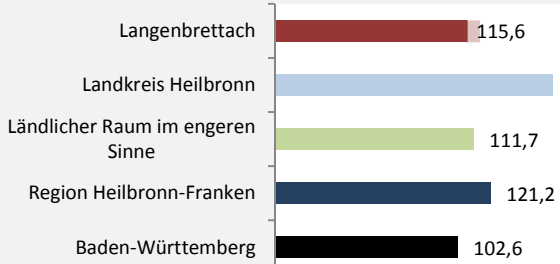

Langenbrettach - Bevölkerung

Langenbrettach - Beschäftigung

sozialvers. Beschäftigung (SvB) in Langenbrettach (2006 bis 2015)

Grafik: Regionalverband Heilbronn-Franken 2016

prozentuale Entwicklung der SvB in Langenbrettach (seit 2006)

Grafik: Regionalverband Heilbronn-Franken 2016

■ produzierendes Gewerbe ■ Dienstleistungen

5-Jahres-Wertung (2010 bis 2015):

Beschäftigungsgewinne / -verluste pro 1.000 Beschäftigte

Arbeitslosigkeit in Langenbrettach

Arbeitslosigkeit in Langenbrettach

■ unter 25 Jahren ■ über 55 Jahre

Grafik: Regionalverband Heilbronn-Franken 2016

Datengrundlage: Statistik der Bundesagentur für Arbeit

Abbildungen und Berechnungen: Regionalverband Heilbronn-Franken