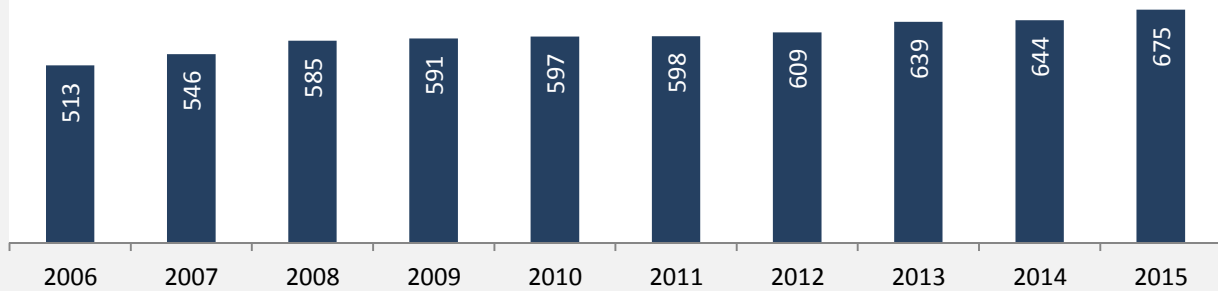

Geburten und Sterbefälle in Langenbrettach

5-Jahres-Wertung (2011 - 2015): natürliche Bevölkerungsentwicklung pro 1.000 Einwohner

Wanderungssaldi Langenbrettach

Grafik: Regionalverband Heilbronn-Franken 2016

5-Jahres-Wertung (2011 - 2015): Wanderungsgewinne bzw. -verluste pro 1.000 Einwohner

Datengrundlage: Landesamt für Statistik Baden-Württemberg

Abbildungen und Berechnungen: Regionalverband Heilbronn-Franken

Langenbrettach - Bevölkerung

Langenbrettach - Beschäftigung

sozialvers. Beschäftigung (SvB) in Langenbrettach (2006 bis 2015)

Grafik: Regionalverband Heilbronn-Franken 2016

prozentuale Entwicklung der SvB in Langenbrettach (seit 2006)