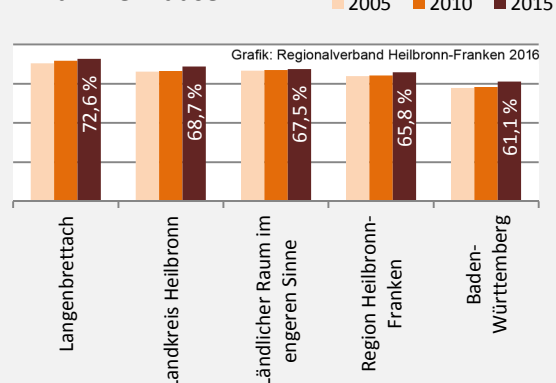

Einfamilienhäuser

Datengrundlage: Statistisches Landesamt Baden-Württemberg (ab 2011: Zensus 2011)

Abbildungen und Berechnungen: Regionalverband Heilbronn-Franken