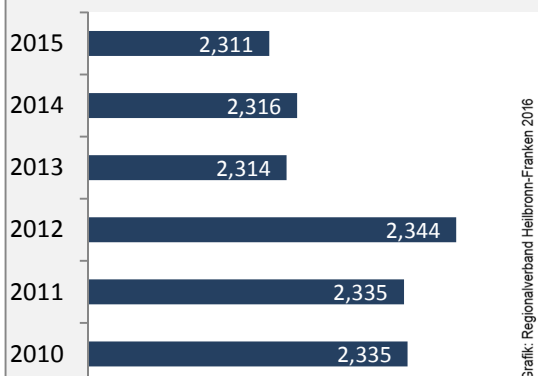

Langenbrettach - Wohnungsbestand und -entwicklung

Belegungsdichte in Langenbrettach