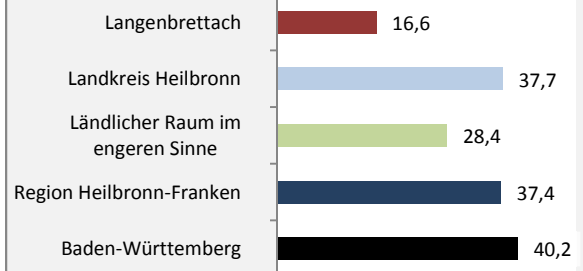

5-Jahres-Wertung (2011 - 2015): Wanderungsgewinne bzw. -verluste pro 1.000 Einwohner

Datengrundlage: Landesamt für Statistik Baden-Württemberg

Abbildungen und Berechnungen: Regionalverband Heilbronn-Franken