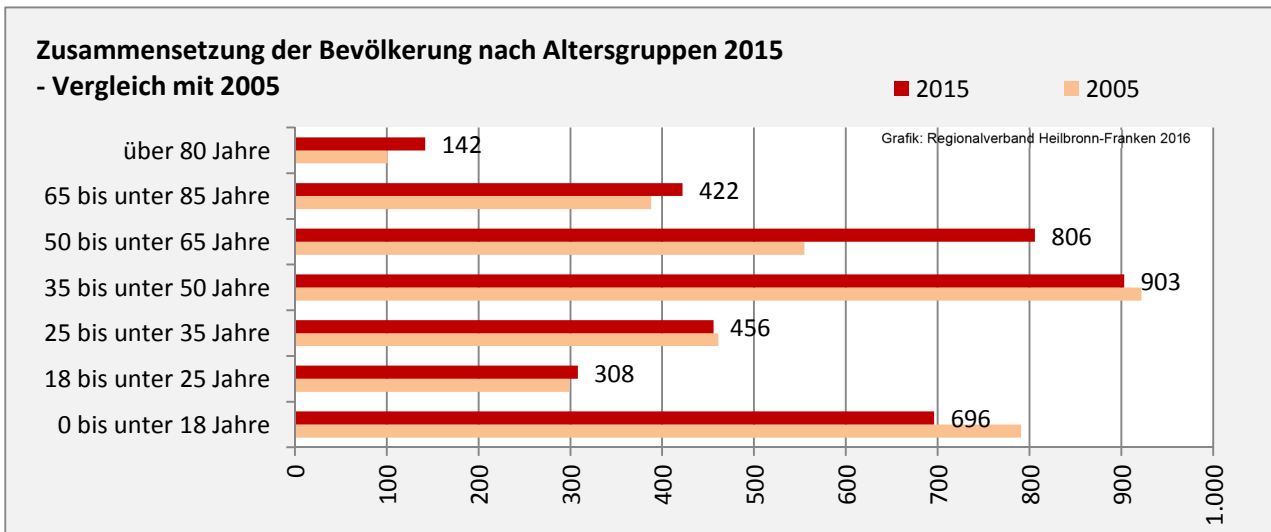

Langenbrettach - Bevölkerung

Bevölkerungsstand in Langenbrettach (2006 bis 2015)

Grafik: Regionalverband Heilbronn-Franken 2016

Bevölkerungsentwicklung in Langenbrettach (seit 2006)

Grafik: Regionalverband Heilbronn-Franken 2016

Geburten und Sterbefälle in Langenbrettach

5-Jahres-Wertung (2011 - 2015): natürliche Bevölkerungsentwicklung pro 1.000 Einwohner

Wanderungssaldi Langenbrettach

Grafik: Regionalverband Heilbronn-Franken 2016

Langenbrettach - Bevölkerung

Langenbrettach - Beschäftigung

sozialvers. Beschäftigung (SvB) in Langenbrettach (2006 bis 2015)

Grafik: Regionalverband Heilbronn-Franken 2016

prozentuale Entwicklung der SvB in Langenbrettach (seit 2006)