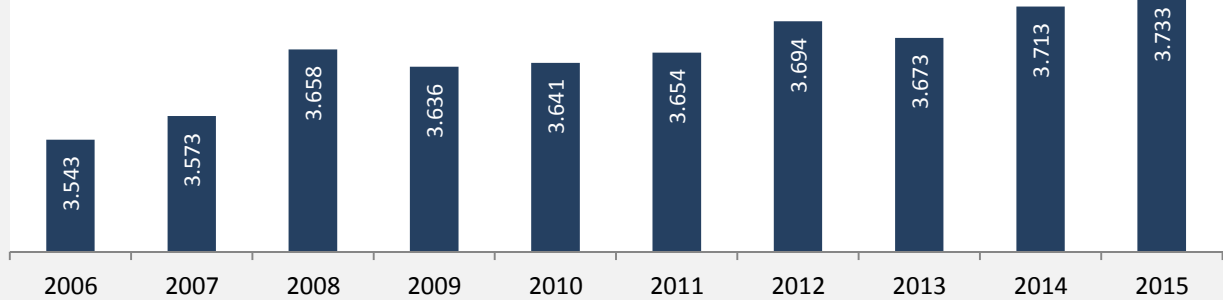

Langenbrettach - Bevölkerung

Bevölkerungsstand in Langenbrettach (2006 bis 2015)

Grafik: Regionalverband Heilbronn-Franken 2016

Bevölkerungsentwicklung in Langenbrettach (seit 2006)

Grafik: Regionalverband Heilbronn-Franken 2016

Geburten und Sterbefälle in Langenbrettach

5-Jahres-Wertung (2011 - 2015): natürliche Bevölkerungsentwicklung pro 1.000 Einwohner

Wanderungssaldi Langenbrettach

Grafik: Regionalverband Heilbronn-Franken 2016