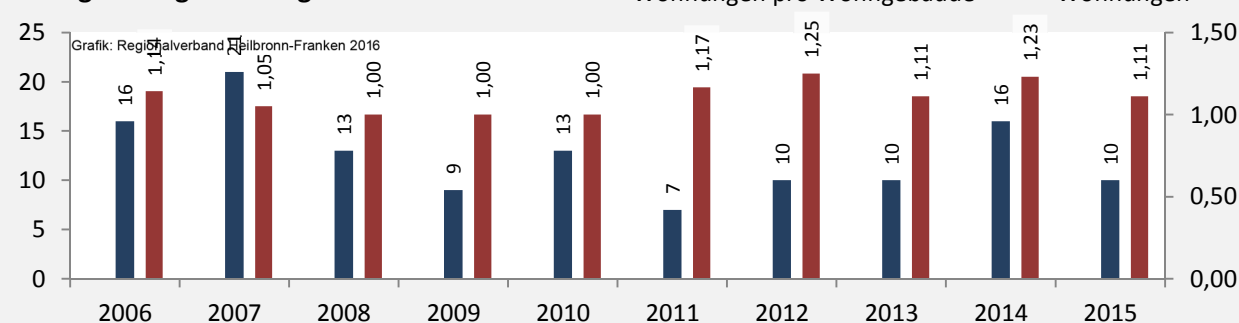

Baufertigstellungen in Langenbrettach