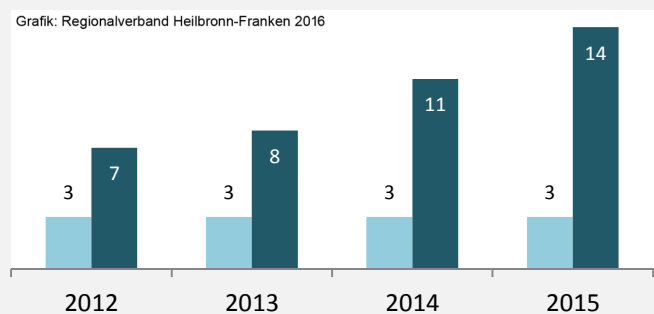

Langenbrettach - Bevölkerung

Langenbrettach - Beschäftigung

sozialvers. Beschäftigung (SvB) in Langenbrettach (2006 bis 2015)

Grafik: Regionalverband Heilbronn-Franken 2016

prozentuale Entwicklung der SvB in Langenbrettach (seit 2006)

Grafik: Regionalverband Heilbronn-Franken 2016

■ produzierendes Gewerbe ■ Dienstleistungen

5-Jahres-Wertung (2010 bis 2015):

Beschäftigungsgewinne / -verluste pro 1.000 Beschäftigte

Arbeitslosigkeit in Langenbrettach

Arbeitslosigkeit in Langenbrettach

■ unter 25 Jahren ■ über 55 Jahre

Grafik: Regionalverband Heilbronn-Franken 2016

Datengrundlage: Statistik der Bundesagentur für Arbeit

Abbildungen und Berechnungen: Regionalverband Heilbronn-Franken