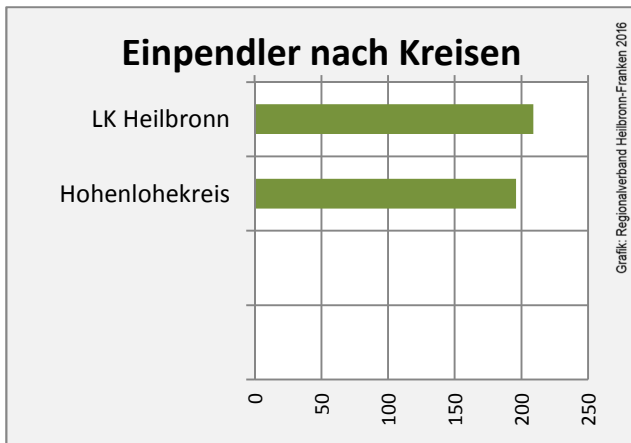

Langenbrettach - Bevölkerung

Langenbrettach - Beschäftigung

sozialvers. Beschäftigung (SvB) in Langenbrettach (2006 bis 2015)

Grafik: Regionalverband Heilbronn-Franken 2016

prozentuale Entwicklung der SvB in Langenbrettach (seit 2006)

Grafik: Regionalverband Heilbronn-Franken 2016

■ produzierendes Gewerbe ■ Dienstleistungen

5-Jahres-Wertung (2010 bis 2015):

Beschäftigungsgewinne / -verluste pro 1.000 Beschäftigte

Arbeitslosigkeit in Langenbrettach

Arbeitslosigkeit in Langenbrettach

■ unter 25 Jahren ■ über 55 Jahre

Grafik: Regionalverband Heilbronn-Franken 2016

Datengrundlage: Statistik der Bundesagentur für Arbeit

Abbildungen und Berechnungen: Regionalverband Heilbronn-Franken

Langenbrettach - Pendlerverflechtungen 2015

Pendlersaldo: -1018

Datengrundlage: Statistik der Bundesagentur für Arbeit

Abbildungen: Regionalverband Heilbronn-Franken (keine Berücksichtigung von Werten unter 30)