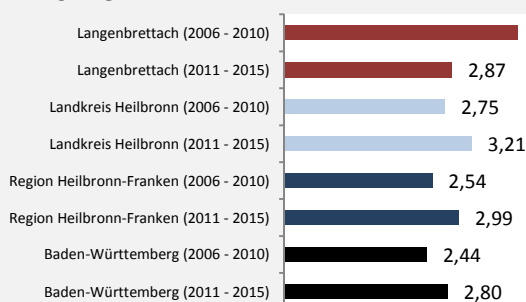

durchschnittliche jährliche Zahl an baufertiggestellten Wohnungen pro 1.000 Einwohner