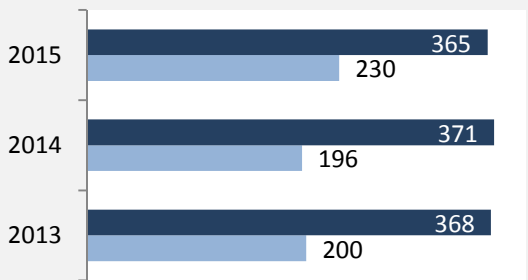

Langenbrettach - Bevölkerung

Langenbrettach - Beschäftigung

sozialvers. Beschäftigung (SvB) in Langenbrettach (2006 bis 2015)

Grafik: Regionalverband Heilbronn-Franken 2016

prozentuale Entwicklung der SvB in Langenbrettach (seit 2006)

Grafik: Regionalverband Heilbronn-Franken 2016

■ produzierendes Gewerbe ■ Dienstleistungen

5-Jahres-Wertung (2010 bis 2015):

Beschäftigungsgewinne / -verluste pro 1.000 Beschäftigte

Arbeitslosigkeit in Langenbrettach