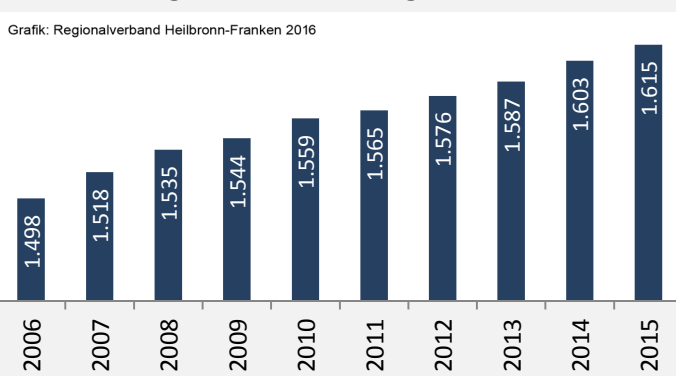

Wohnungen in Wohn- und Nichtwohngebäuden in Langenbrettach