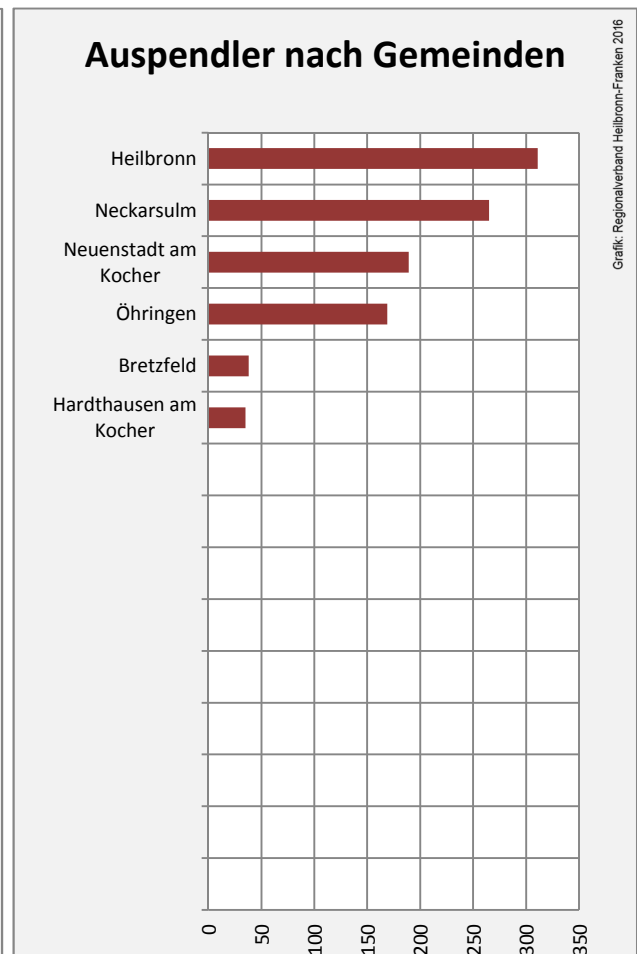

Langenbrettach - Bevölkerung

Langenbrettach - Beschäftigung

sozialvers. Beschäftigung (SvB) in Langenbrettach (2006 bis 2015)

Grafik: Regionalverband Heilbronn-Franken 2016

prozentuale Entwicklung der SvB in Langenbrettach (seit 2006)

Grafik: Regionalverband Heilbronn-Franken 2016

■ produzierendes Gewerbe ■ Dienstleistungen

5-Jahres-Wertung (2010 bis 2015):

Beschäftigungsgewinne / -verluste pro 1.000 Beschäftigte

Arbeitslosigkeit in Langenbrettach

Arbeitslosigkeit in Langenbrettach

■ unter 25 Jahren ■ über 55 Jahre

Grafik: Regionalverband Heilbronn-Franken 2016

Datengrundlage: Statistik der Bundesagentur für Arbeit

Abbildungen und Berechnungen: Regionalverband Heilbronn-Franken

Langenbrettach - Pendlerverflechtungen 2015

Pendlersaldo: -1018

Datengrundlage: Statistik der Bundesagentur für Arbeit

Abbildungen: Regionalverband Heilbronn-Franken (keine Berücksichtigung von Werten unter 30)