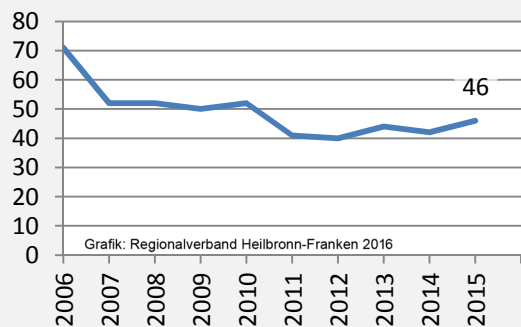

Langenbrettach - Bevölkerung

Langenbrettach - Beschäftigung

sozialvers. Beschäftigung (SvB) in Langenbrettach (2006 bis 2015)

Grafik: Regionalverband Heilbronn-Franken 2016

prozentuale Entwicklung der SvB in Langenbrettach (seit 2006)

Grafik: Regionalverband Heilbronn-Franken 2016

■ produzierendes Gewerbe ■ Dienstleistungen

5-Jahres-Wertung (2010 bis 2015):

Beschäftigungsgewinne / -verluste pro 1.000 Beschäftigte

Arbeitslosigkeit in Langenbrettach