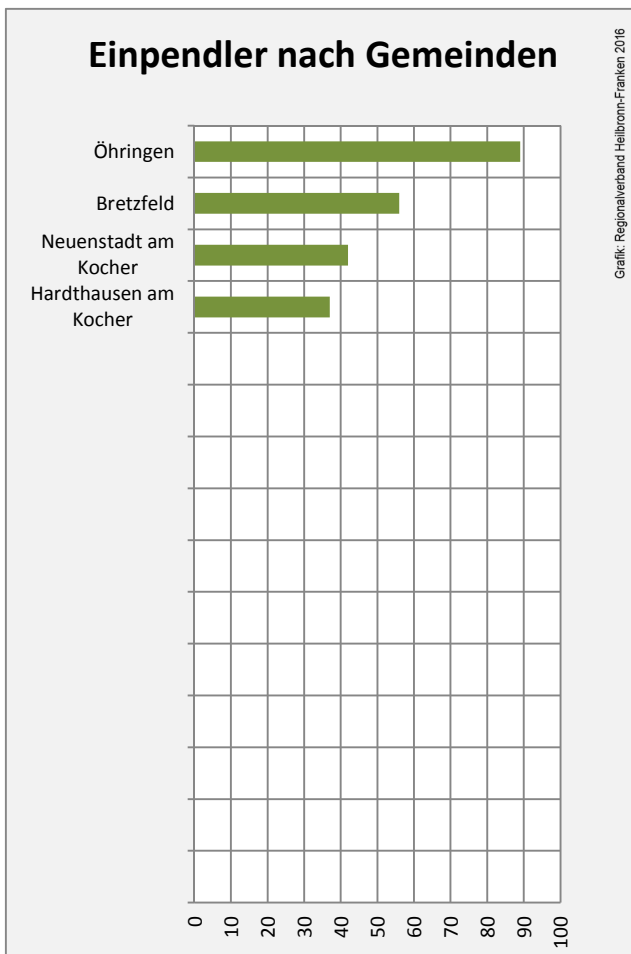

Arbeitslosigkeit in Langenbrettach

■ unter 25 Jahren ■ über 55 Jahre

Grafik: Regionalverband Heilbronn-Franken 2016

Datengrundlage: Statistik der Bundesagentur für Arbeit

Abbildungen und Berechnungen: Regionalverband Heilbronn-Franken

Langenbrettach - Pendlerverflechtungen 2015

Pendlersaldo: -1018

Datengrundlage: Statistik der Bundesagentur für Arbeit

Abbildungen: Regionalverband Heilbronn-Franken (keine Berücksichtigung von Werten unter 30)