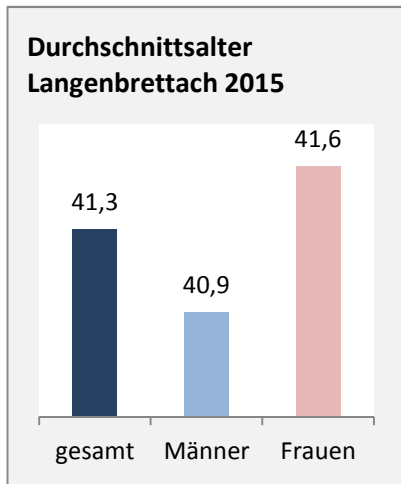

Langenbrettach - Bevölkerung

Bevölkerungsstand in Langenbrettach (2006 bis 2015)

Grafik: Regionalverband Heilbronn-Franken 2016

Bevölkerungsentwicklung in Langenbrettach (seit 2006)

Grafik: Regionalverband Heilbronn-Franken 2016

Geburten und Sterbefälle in Langenbrettach

5-Jahres-Wertung (2011 - 2015): natürliche Bevölkerungsentwicklung pro 1.000 Einwohner

Wanderungssaldi Langenbrettach

Grafik: Regionalverband Heilbronn-Franken 2016

5-Jahres-Wertung (2011 - 2015): Wanderungsgewinne bzw. -verluste pro 1.000 Einwohner

Datengrundlage: Landesamt für Statistik Baden-Württemberg

Abbildungen und Berechnungen: Regionalverband Heilbronn-Franken

Langenbrettach - Bevölkerung

Langenbrettach - Beschäftigung

sozialvers. Beschäftigung (SvB) in Langenbrettach (2006 bis 2015)

Grafik: Regionalverband Heilbronn-Franken 2016

prozentuale Entwicklung der SvB in Langenbrettach (seit 2006)