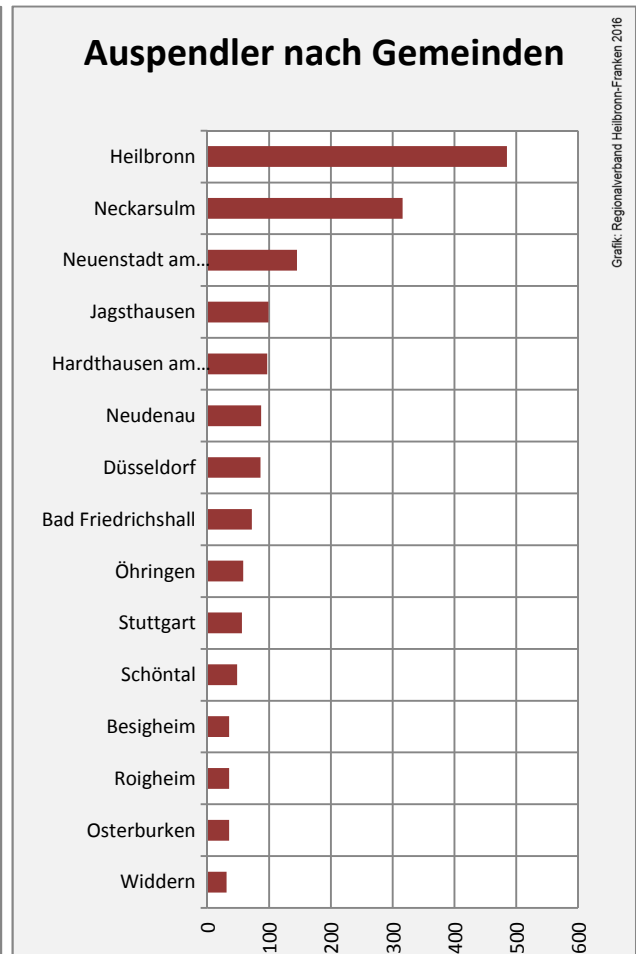

## Arbeitslosigkeit in Möckmühl

## Arbeitslosigkeit in Möckmühl

■ unter 25 Jahre ■ über 55 Jahre

Grafik: Regionalverband Heilbronn-Franken 2016

Datengrundlage: Statistik der Bundesagentur für Arbeit

Abbildungen und Berechnungen: Regionalverband Heilbronn-Franken

# Möckmühl - Pendlerverflechtungen 2015

**Pendlersaldo: -529**

Datengrundlage: Statistik der Bundesagentur für Arbeit

Abbildungen: Regionalverband Heilbronn-Franken (keine Berücksichtigung von Werten unter 30)