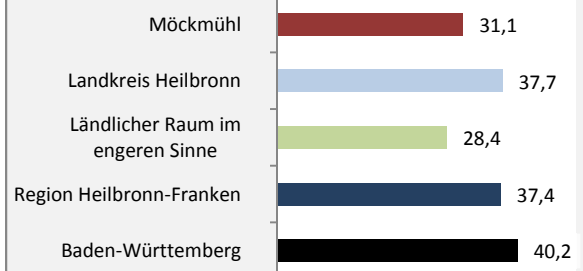

5-Jahres-Wertung (2011 - 2015): Wanderungsgewinne bzw. -verluste pro 1.000 Einwohner

Datengrundlage: Landesamt für Statistik Baden-Württemberg

Abbildungen und Berechnungen: Regionalverband Heilbronn-Franken