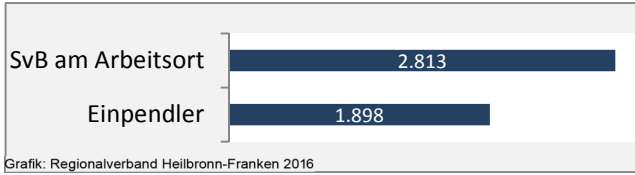

Möckmühl - Pendlerverflechtungen 2015

Pendlersaldo: -529