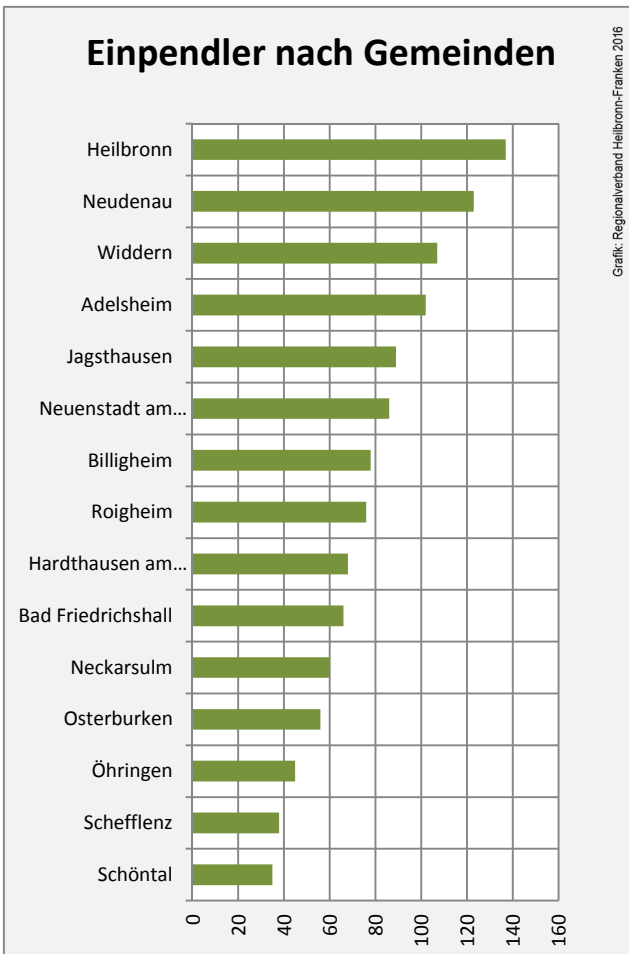

## Arbeitslosigkeit in Möckmühl

## Arbeitslosigkeit in Möckmühl

■ unter 25 Jahre ■ über 55 Jahre

Grafik: Regionalverband Heilbronn-Franken 2016

Datengrundlage: Statistik der Bundesagentur für Arbeit

Abbildungen und Berechnungen: Regionalverband Heilbronn-Franken

# Möckmühl - Pendlerverflechtungen 2015

**Pendlersaldo: -529**

Datengrundlage: Statistik der Bundesagentur für Arbeit

Abbildungen: Regionalverband Heilbronn-Franken (keine Berücksichtigung von Werten unter 30)