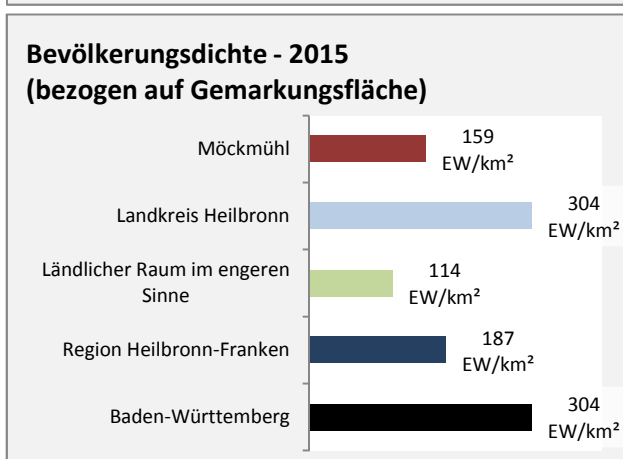

Möckmühl - Flächenentwicklung

Datengrundlage: Landesamt für Statistik Baden-Württemberg
Abbildungen und Berechnungen: Regionalverband Heilbronn-Franken