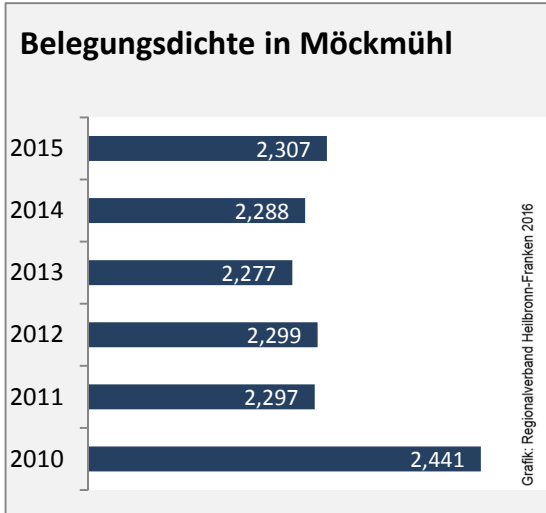

Möckmühl - Wohnungsbestand und -entwicklung

Datengrundlage: Statistisches Landesamt Baden-Württemberg (ab 2011: Zensus 2011)

Abbildungen und Berechnungen: Regionalverband Heilbronn-Franken