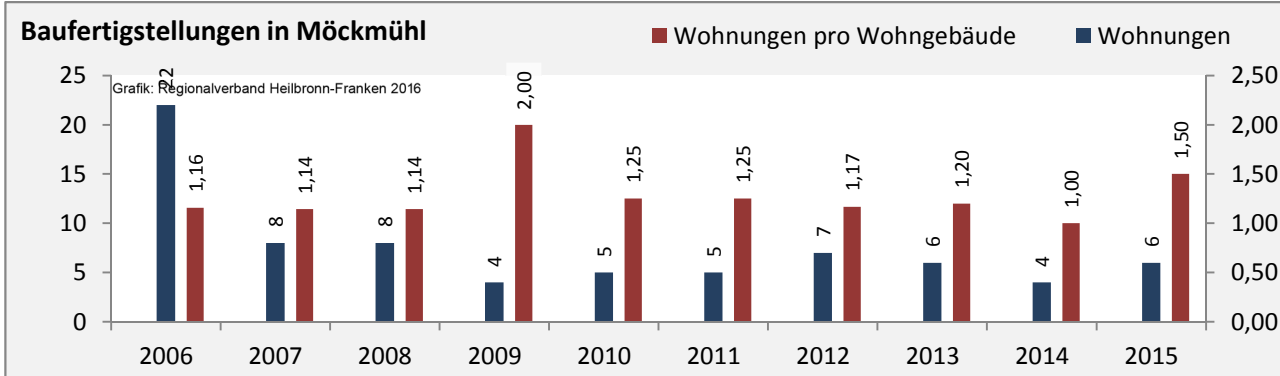

Möckmühl - Wohnungsbestand und -entwicklung

Datengrundlage: Statistisches Landesamt Baden-Württemberg (ab 2011: Zensus 2011)

Abbildungen und Berechnungen: Regionalverband Heilbronn-Franken