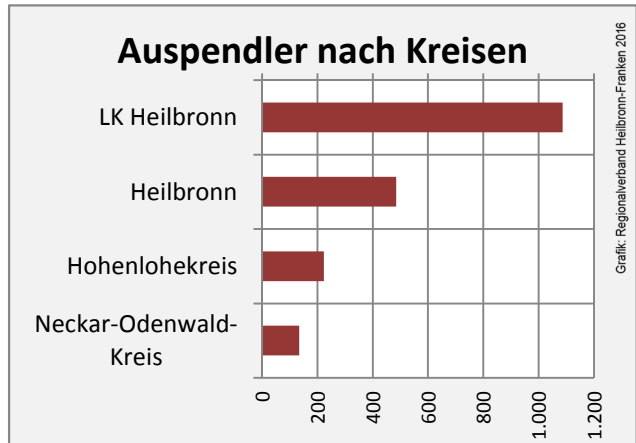

## Arbeitslosigkeit in Möckmühl

## Arbeitslosigkeit in Möckmühl

■ unter 25 Jahre ■ über 55 Jahre

Grafik: Regionalverband Heilbronn-Franken 2016

Datengrundlage: Statistik der Bundesagentur für Arbeit

Abbildungen und Berechnungen: Regionalverband Heilbronn-Franken

# Möckmühl - Pendlerverflechtungen 2015

**Pendlersaldo: -529**

Datengrundlage: Statistik der Bundesagentur für Arbeit

Abbildungen: Regionalverband Heilbronn-Franken (keine Berücksichtigung von Werten unter 30)