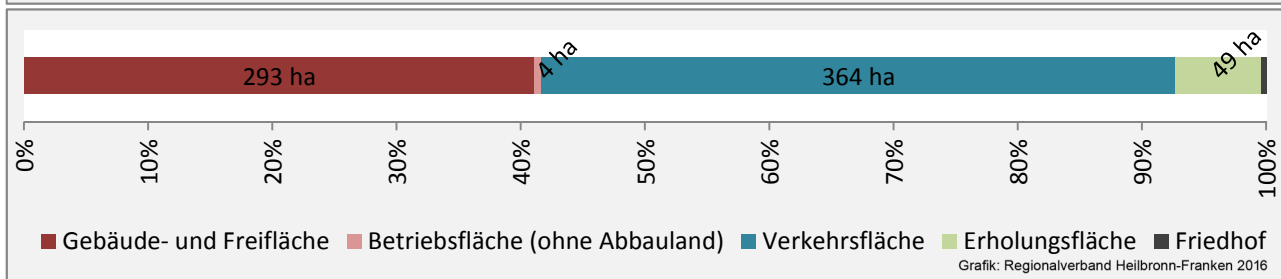

Möckmühl - Flächenentwicklung

Datengrundlage: Landesamt für Statistik Baden-Württemberg
Abbildungen und Berechnungen: Regionalverband Heilbronn-Franken