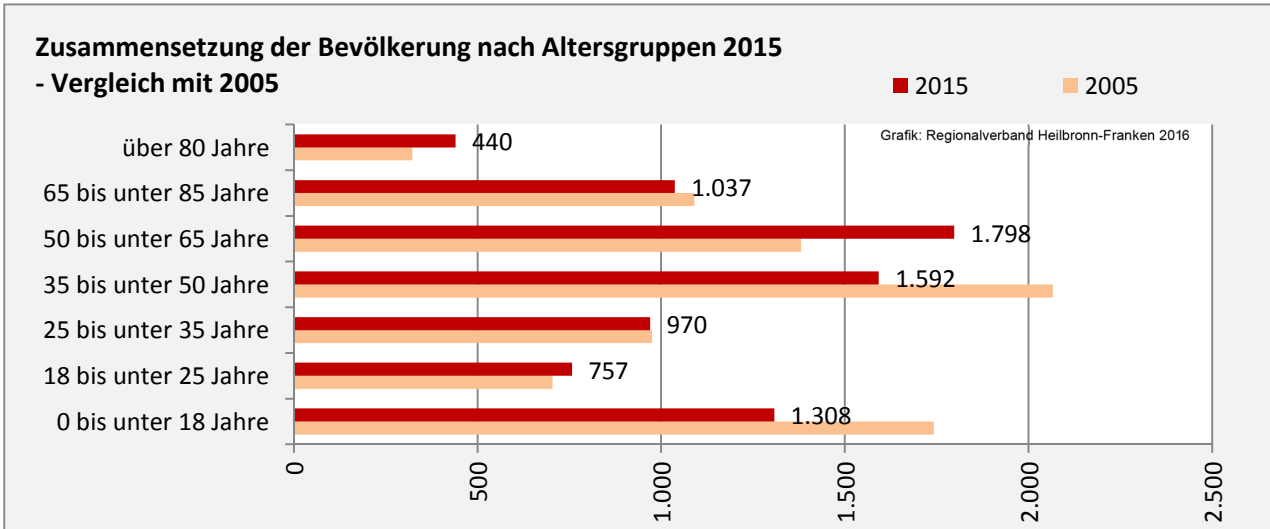

Möckmühl - Bevölkerung