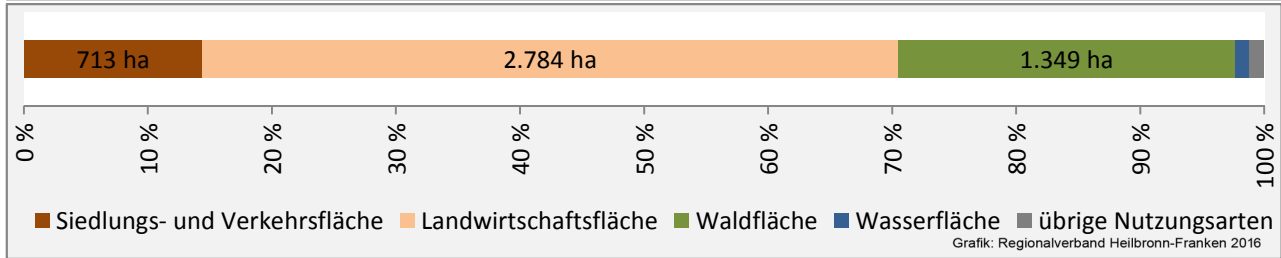

Möckmühl - Flächenentwicklung

Datengrundlage: Landesamt für Statistik Baden-Württemberg
Abbildungen und Berechnungen: Regionalverband Heilbronn-Franken