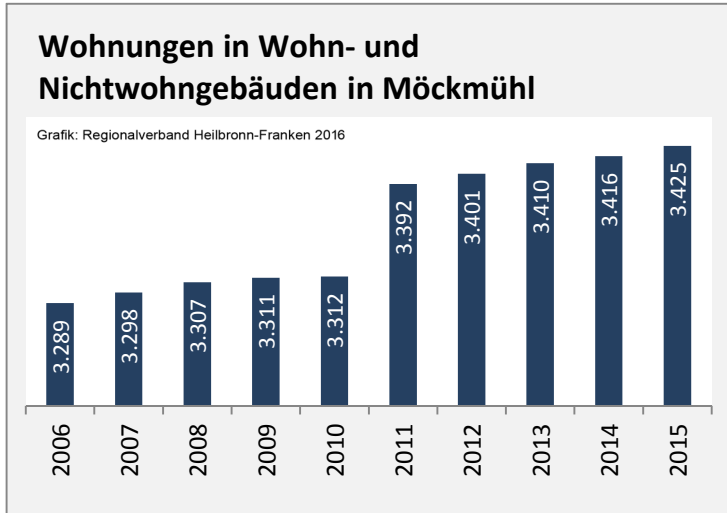

Möckmühl - Wohnungsbestand und -entwicklung

Datengrundlage: Statistisches Landesamt Baden-Württemberg (ab 2011: Zensus 2011)

Abbildungen und Berechnungen: Regionalverband Heilbronn-Franken