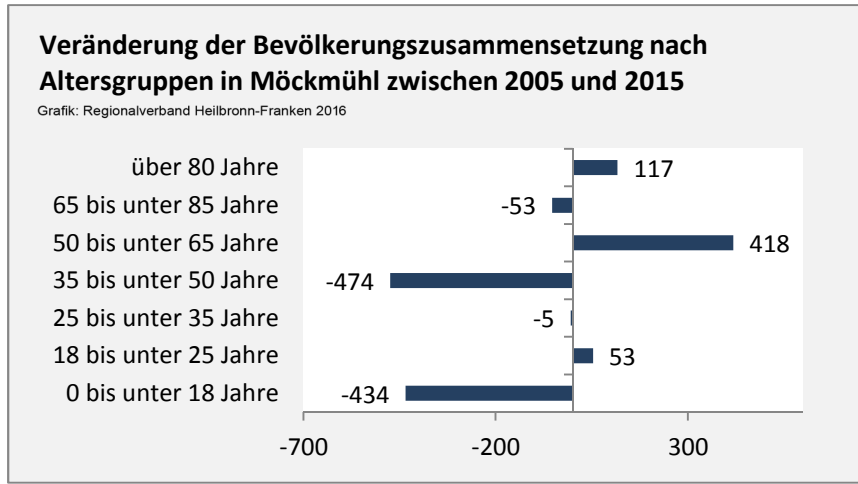

Möckmühl - Bevölkerung