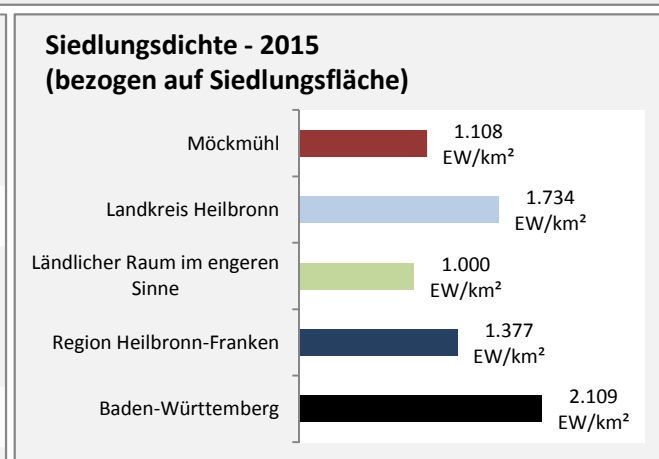

Möckmühl - Flächenentwicklung

Datengrundlage: Landesamt für Statistik Baden-Württemberg
Abbildungen und Berechnungen: Regionalverband Heilbronn-Franken