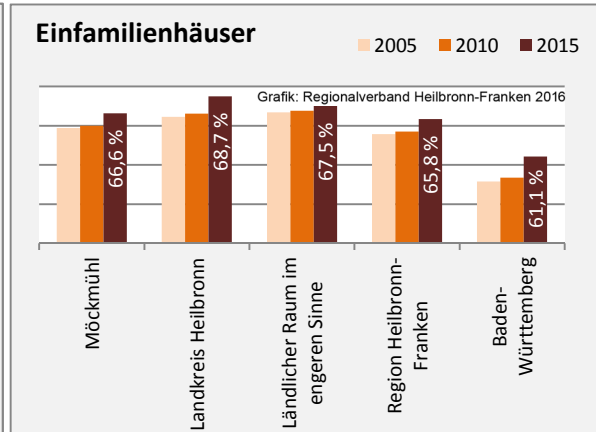

## Arbeitslosigkeit in Möckmühl

■ unter 25 Jahre ■ über 55 Jahre

Grafik: Regionalverband Heilbronn-Franken 2016

Datengrundlage: Statistik der Bundesagentur für Arbeit

Abbildungen und Berechnungen: Regionalverband Heilbronn-Franken

# Möckmühl - Pendlerverflechtungen 2015

**Pendlersaldo: -529**

Datengrundlage: Statistik der Bundesagentur für Arbeit

Abbildungen: Regionalverband Heilbronn-Franken (keine Berücksichtigung von Werten unter 30)

# Möckmühl - Wohnungsbestand und -entwicklung

Datengrundlage: Statistisches Landesamt Baden-Württemberg (ab 2011: Zensus 2011)

Abbildungen und Berechnungen: Regionalverband Heilbronn-Franken