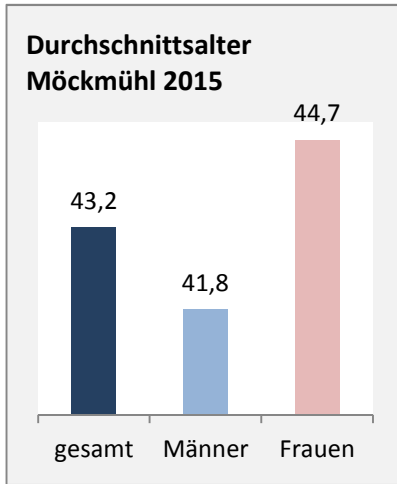

Möckmühl - Bevölkerung