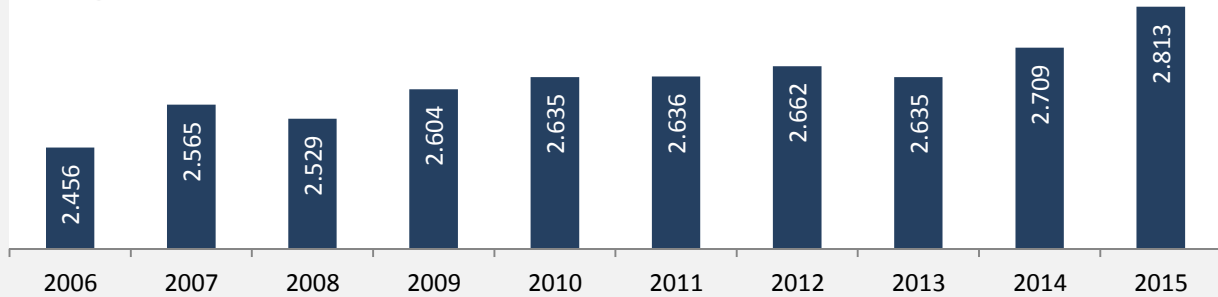

Möckmühl - Beschäftigung

sozialvers. Beschäftigung (SvB) in Möckmühl (2006 bis 2015)

Grafik: Regionalverband Heilbronn-Franken 2016