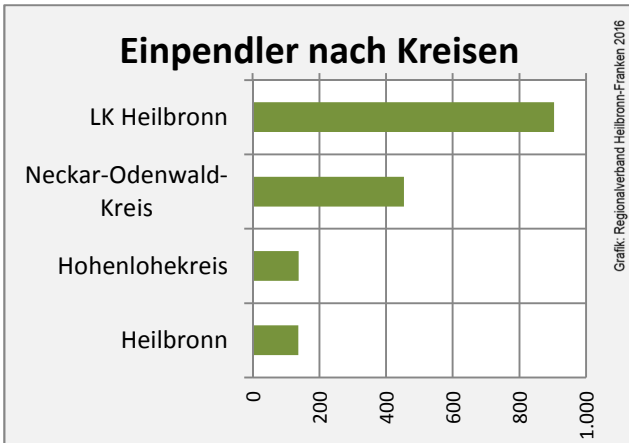

## Arbeitslosigkeit in Möckmühl

## Arbeitslosigkeit in Möckmühl

■ unter 25 Jahre ■ über 55 Jahre

Grafik: Regionalverband Heilbronn-Franken 2016

Datengrundlage: Statistik der Bundesagentur für Arbeit

Abbildungen und Berechnungen: Regionalverband Heilbronn-Franken

# Möckmühl - Pendlerverflechtungen 2015

**Pendlersaldo: -529**

Datengrundlage: Statistik der Bundesagentur für Arbeit

Abbildungen: Regionalverband Heilbronn-Franken (keine Berücksichtigung von Werten unter 30)