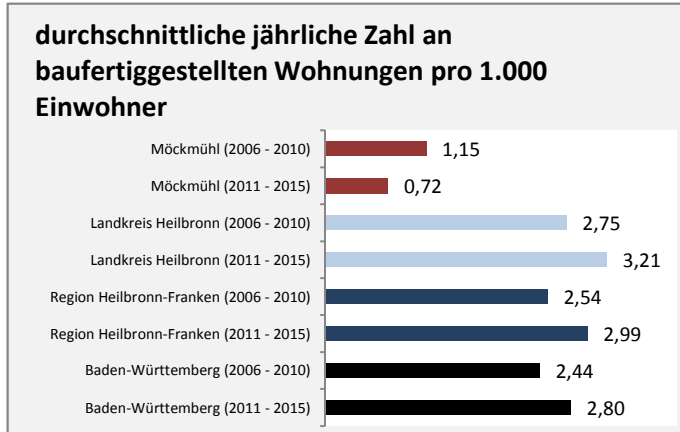

Möckmühl - Wohnungsbestand und -entwicklung

Datengrundlage: Statistisches Landesamt Baden-Württemberg (ab 2011: Zensus 2011)

Abbildungen und Berechnungen: Regionalverband Heilbronn-Franken