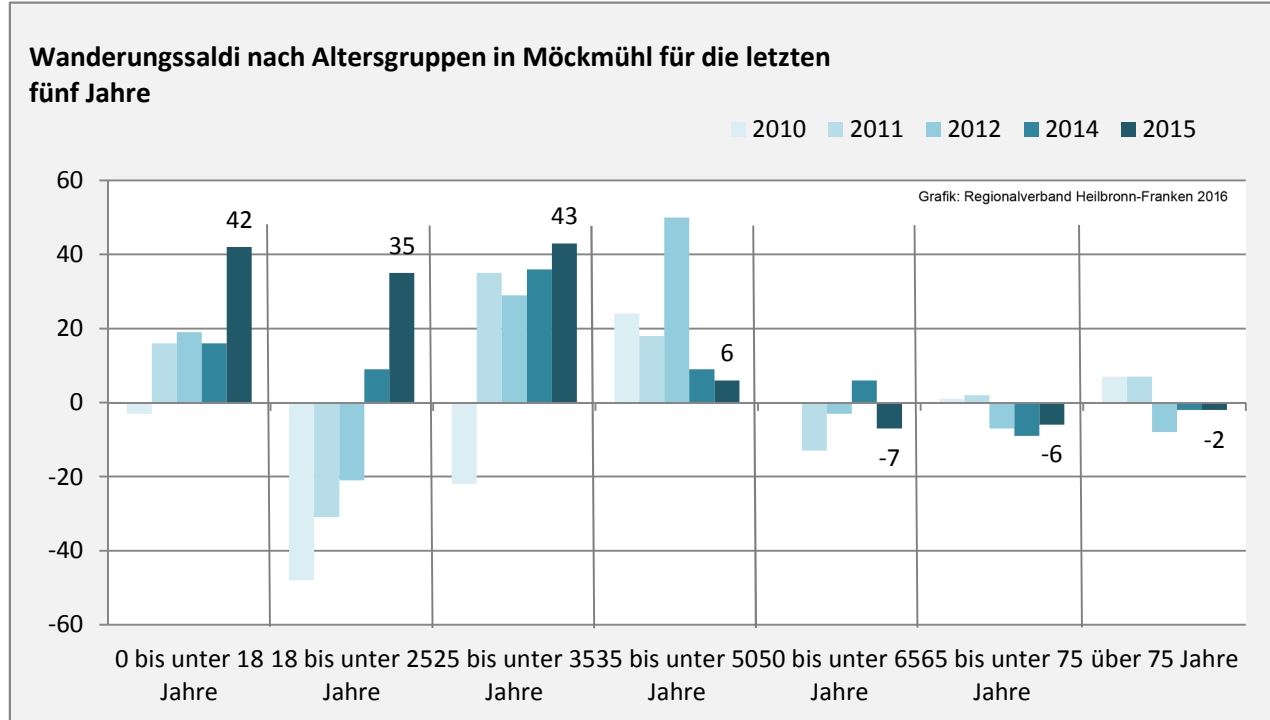

Möckmühl - Bevölkerung