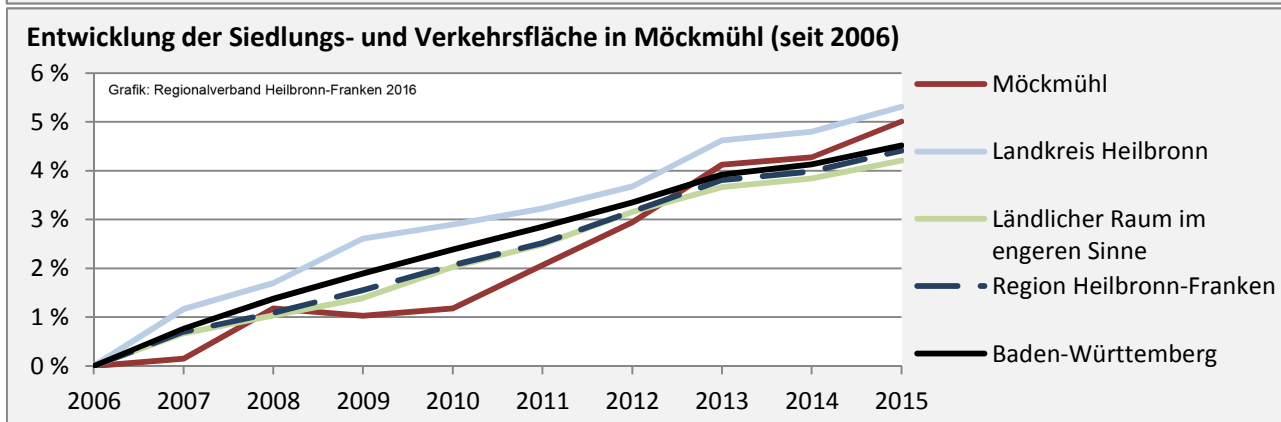

Möckmühl - Flächenentwicklung

Datengrundlage: Landesamt für Statistik Baden-Württemberg
Abbildungen und Berechnungen: Regionalverband Heilbronn-Franken