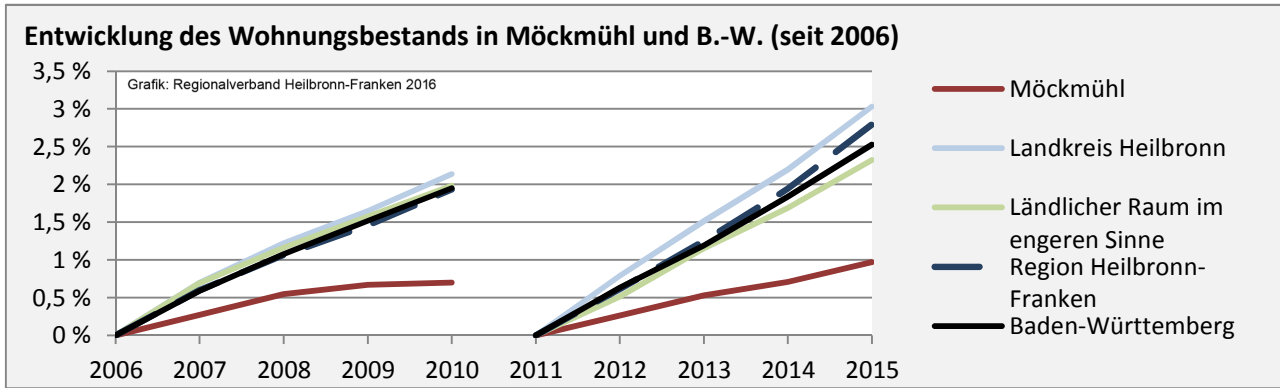

Möckmühl - Wohnungsbestand und -entwicklung

Datengrundlage: Statistisches Landesamt Baden-Württemberg (ab 2011: Zensus 2011)

Abbildungen und Berechnungen: Regionalverband Heilbronn-Franken