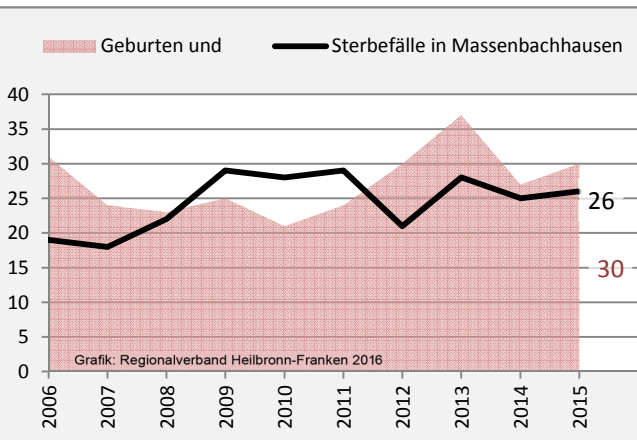

Massenbachhausen - Bevölkerung

Bevölkerungsstand in Massenbachhausen (2006 bis 2015)

Bevölkerungsentwicklung in Massenbachhausen (seit 2006)

5-Jahres-Wertung (2011 - 2015): natürliche Bevölkerungsentwicklung pro 1.000 Einwohner

Massenbachhausen - Bevölkerung

Massenbachhausen - Beschäftigung

sozialvers. Beschäftigung (SvB) in Massenbachhausen (2006 bis 2015)

Grafik: Regionalverband Heilbronn-Franken 2016

prozentuale Entwicklung der SvB in Massenbachhausen (seit 2006)