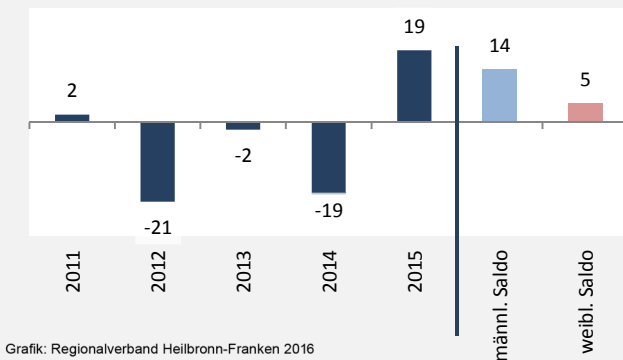

Wanderungssaldi Massenbachhausen