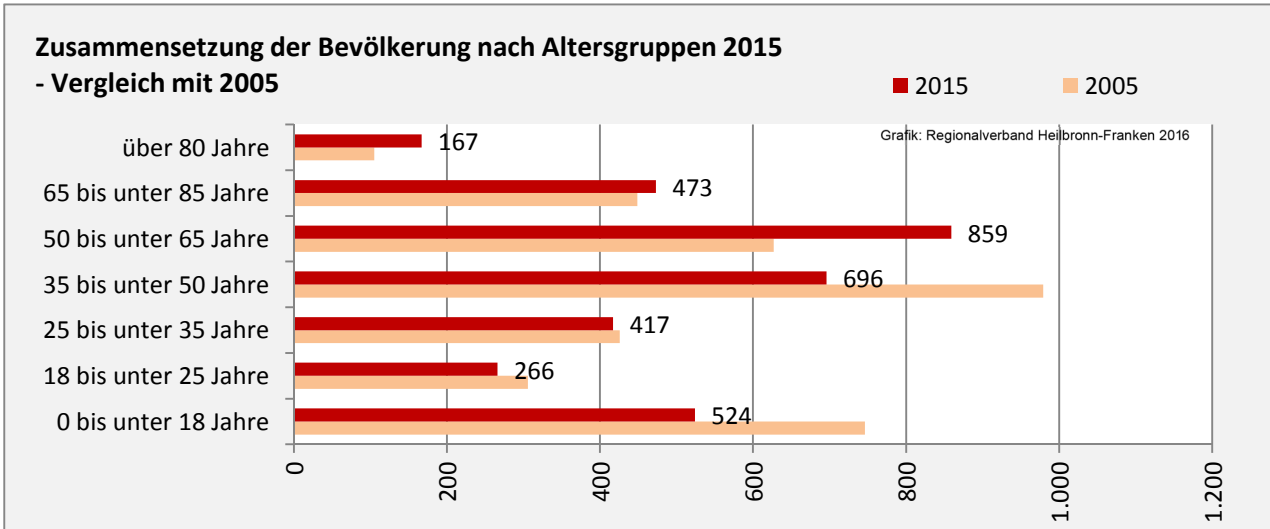

Massenbachhausen - Bevölkerung

Bevölkerungsstand in Massenbachhausen (2006 bis 2015)

Bevölkerungsentwicklung in Massenbachhausen (seit 2006)

5-Jahres-Wertung (2011 - 2015): natürliche Bevölkerungsentwicklung pro 1.000 Einwohner

Wanderungssaldi Massenbachhausen

5-Jahres-Wertung (2011 - 2015): Wanderungsgewinne bzw. -verluste pro 1.000 Einwohner

Datengrundlage: Landesamt für Statistik Baden-Württemberg

Abbildungen und Berechnungen: Regionalverband Heilbronn-Franken

Massenbachhausen - Bevölkerung

Massenbachhausen - Beschäftigung

sozialvers. Beschäftigung (SvB) in Massenbachhausen (2006 bis 2015)

Grafik: Regionalverband Heilbronn-Franken 2016

prozentuale Entwicklung der SvB in Massenbachhausen (seit 2006)