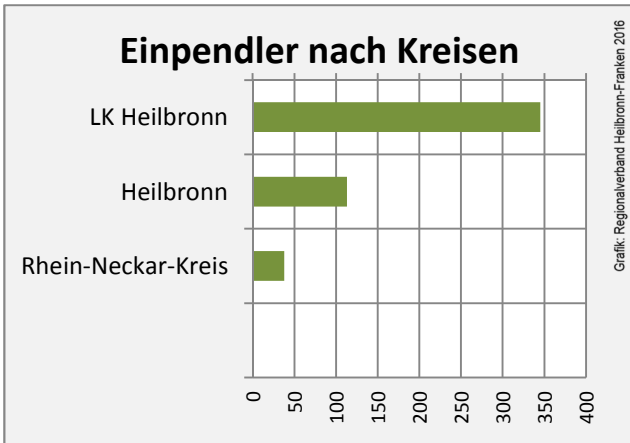

Massenbachhausen - Bevölkerung

Massenbachhausen - Beschäftigung

sozialvers. Beschäftigung (SvB) in Massenbachhausen (2006 bis 2015)

Grafik: Regionalverband Heilbronn-Franken 2016

prozentuale Entwicklung der SvB in Massenbachhausen (seit 2006)

Grafik: Regionalverband Heilbronn-Franken 2016

■ produzierendes Gewerbe ■ Dienstleistungen

5-Jahres-Wertung (2010 bis 2015):

Beschäftigungsgewinne / -verluste pro 1.000 Beschäftigte

Arbeitslosigkeit in Massenbachhausen

Arbeitslosigkeit in Massenbachhausen

■ unter 25 Jahre ■ über 55 Jahre

Grafik: Regionalverband Heilbronn-Franken 2016

Datengrundlage: Statistik der Bundesagentur für Arbeit

Abbildungen und Berechnungen: Regionalverband Heilbronn-Franken

Massenbachhausen - Pendlerverflechtungen 2015

Pendlersaldo: -793

Datengrundlage: Statistik der Bundesagentur für Arbeit

Abbildungen: Regionalverband Heilbronn-Franken (keine Berücksichtigung von Werten unter 30)