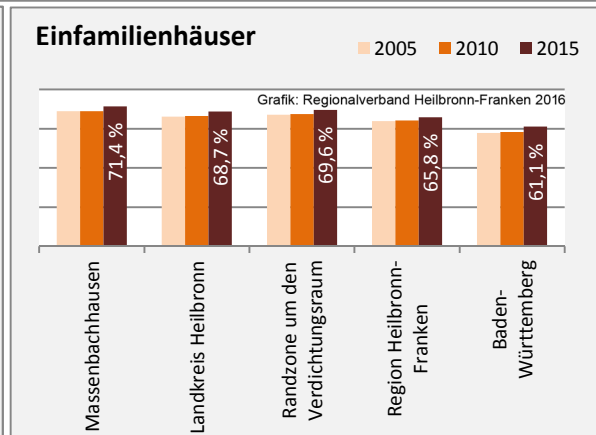

Massenbachhausen - Wohnungsbestand und -entwicklung

Datengrundlage: Statistisches Landesamt Baden-Württemberg (ab 2011: Zensus 2011)

Abbildungen und Berechnungen: Regionalverband Heilbronn-Franken