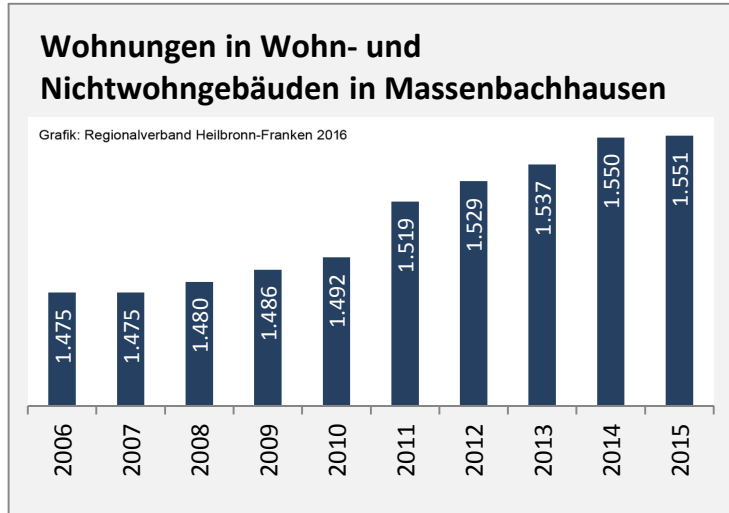

Massenbachhausen - Wohnungsbestand und -entwicklung

Datengrundlage: Statistisches Landesamt Baden-Württemberg (ab 2011: Zensus 2011)

Abbildungen und Berechnungen: Regionalverband Heilbronn-Franken