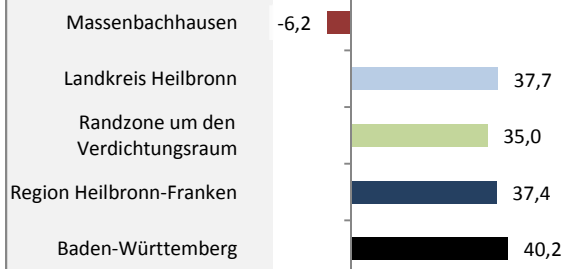

5-Jahres-Wertung (2011 - 2015): Wanderungsgewinne bzw. -verluste pro 1.000 Einwohner

Datengrundlage: Landesamt für Statistik Baden-Württemberg

Abbildungen und Berechnungen: Regionalverband Heilbronn-Franken