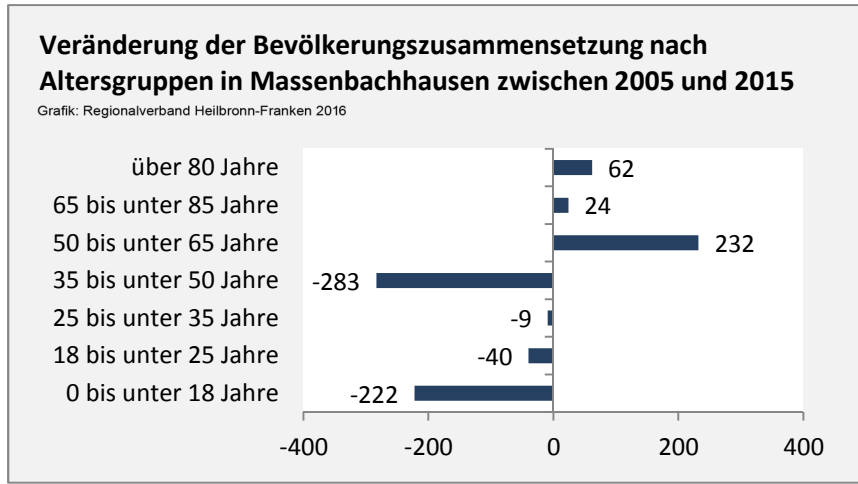

Massenbachhausen - Bevölkerung

Bevölkerungsstand in Massenbachhausen (2006 bis 2015)

Bevölkerungsentwicklung in Massenbachhausen (seit 2006)

5-Jahres-Wertung (2011 - 2015): natürliche Bevölkerungsentwicklung pro 1.000 Einwohner

Wanderungssaldi Massenbachhausen

5-Jahres-Wertung (2011 - 2015): Wanderungsgewinne bzw. -verluste pro 1.000 Einwohner

Datengrundlage: Landesamt für Statistik Baden-Württemberg

Abbildungen und Berechnungen: Regionalverband Heilbronn-Franken

Massenbachhausen - Bevölkerung

Massenbachhausen - Beschäftigung

sozialvers. Beschäftigung (SvB) in Massenbachhausen (2006 bis 2015)

Grafik: Regionalverband Heilbronn-Franken 2016

prozentuale Entwicklung der SvB in Massenbachhausen (seit 2006)