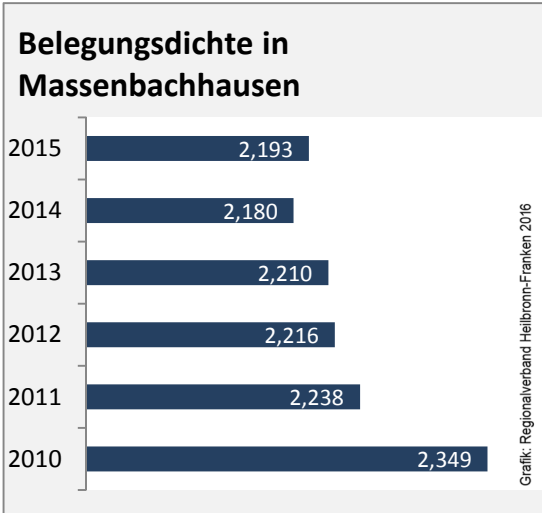

Massenbachhausen - Wohnungsbestand und -entwicklung

Datengrundlage: Statistisches Landesamt Baden-Württemberg (ab 2011: Zensus 2011)

Abbildungen und Berechnungen: Regionalverband Heilbronn-Franken