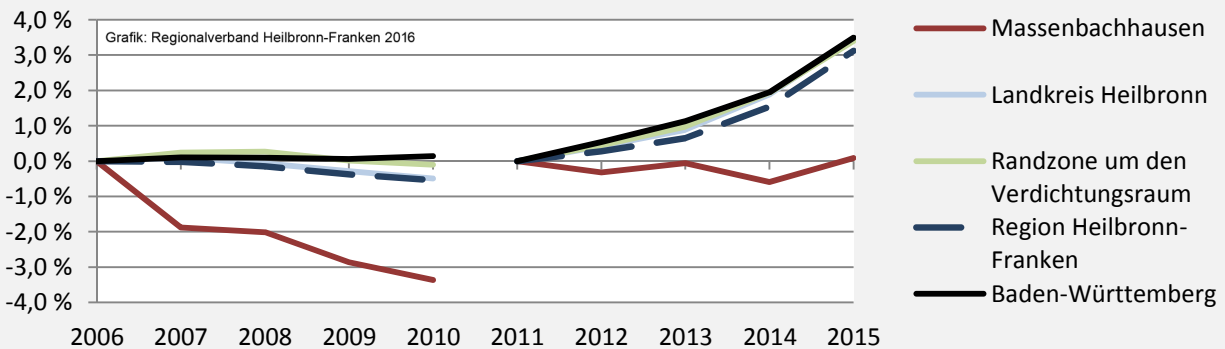

Massenbachhausen - Bevölkerung

Bevölkerungsstand in Massenbachhausen (2006 bis 2015)

Bevölkerungsentwicklung in Massenbachhausen (seit 2006)

5-Jahres-Wertung (2011 - 2015): natürliche Bevölkerungsentwicklung pro 1.000 Einwohner