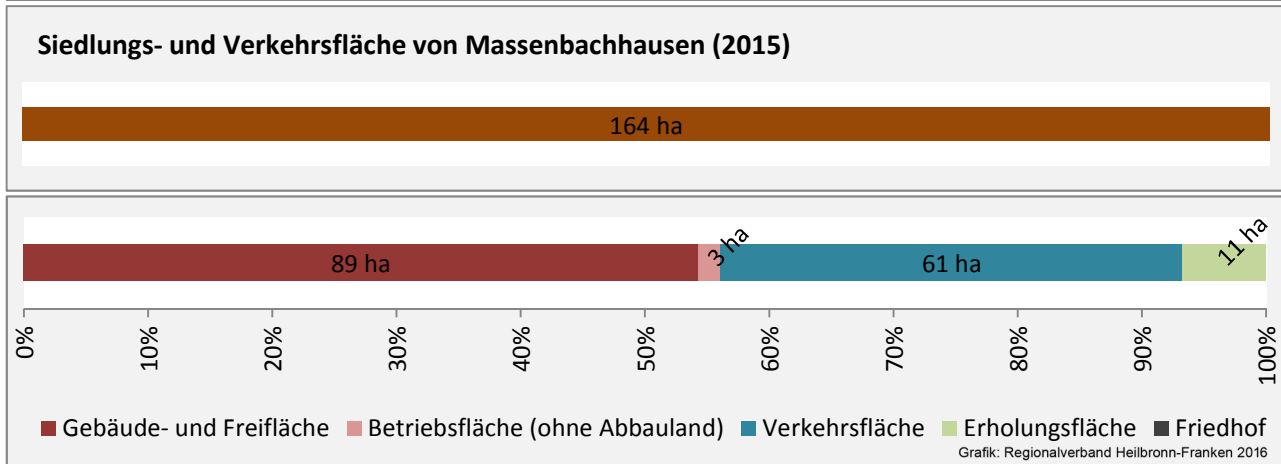

Massenbachhausen - Flächenentwicklung

Datengrundlage: Landesamt für Statistik Baden-Württemberg

Abbildungen und Berechnungen: Regionalverband Heilbronn-Franken