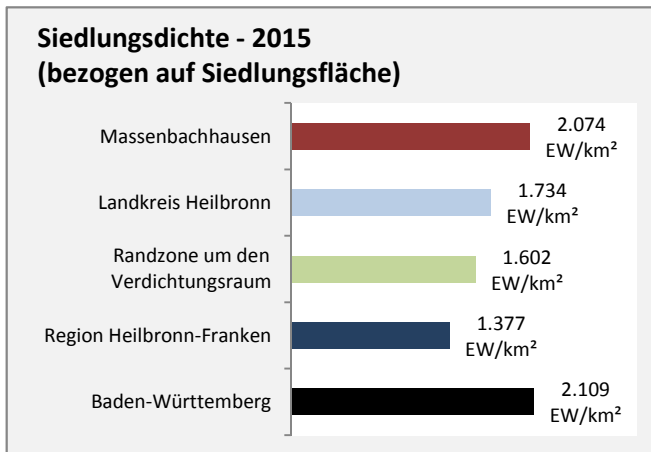

Massenbachhausen - Flächenentwicklung

Datengrundlage: Landesamt für Statistik Baden-Württemberg

Abbildungen und Berechnungen: Regionalverband Heilbronn-Franken