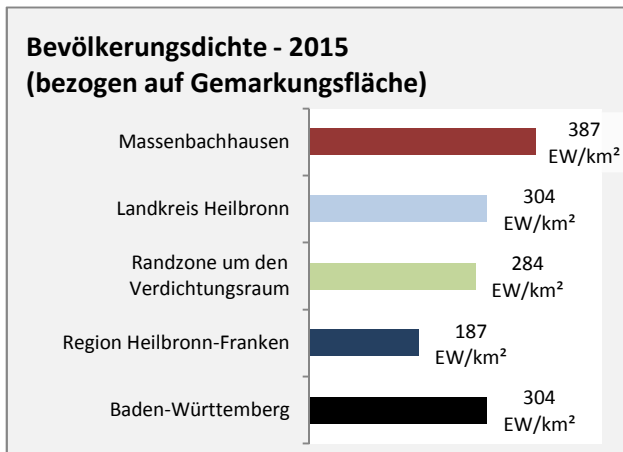

Arbeitslosigkeit in Massenbachhausen

■ unter 25 Jahre ■ über 55 Jahre

Grafik: Regionalverband Heilbronn-Franken 2016

Datengrundlage: Statistik der Bundesagentur für Arbeit

Abbildungen und Berechnungen: Regionalverband Heilbronn-Franken

Massenbachhausen - Pendlerverflechtungen 2015

Pendlersaldo: -793

Datengrundlage: Statistik der Bundesagentur für Arbeit

Abbildungen: Regionalverband Heilbronn-Franken (keine Berücksichtigung von Werten unter 30)

Massenbachhausen - Wohnungsbestand und -entwicklung

Datengrundlage: Statistisches Landesamt Baden-Württemberg (ab 2011: Zensus 2011)

Abbildungen und Berechnungen: Regionalverband Heilbronn-Franken

Massenbachhausen - Flächenentwicklung