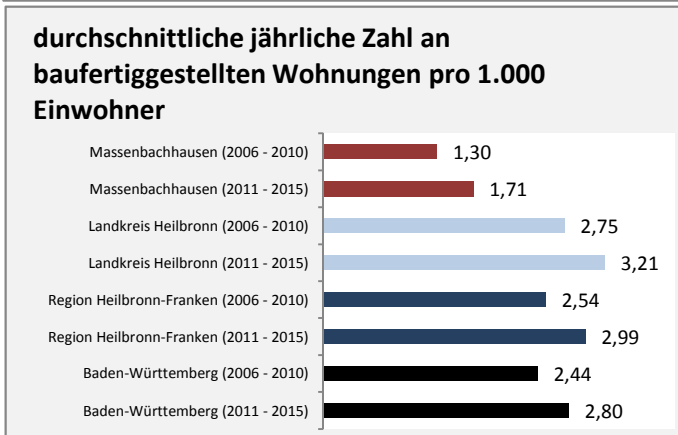

Massenbachhausen - Wohnungsbestand und -entwicklung

Datengrundlage: Statistisches Landesamt Baden-Württemberg (ab 2011: Zensus 2011)

Abbildungen und Berechnungen: Regionalverband Heilbronn-Franken