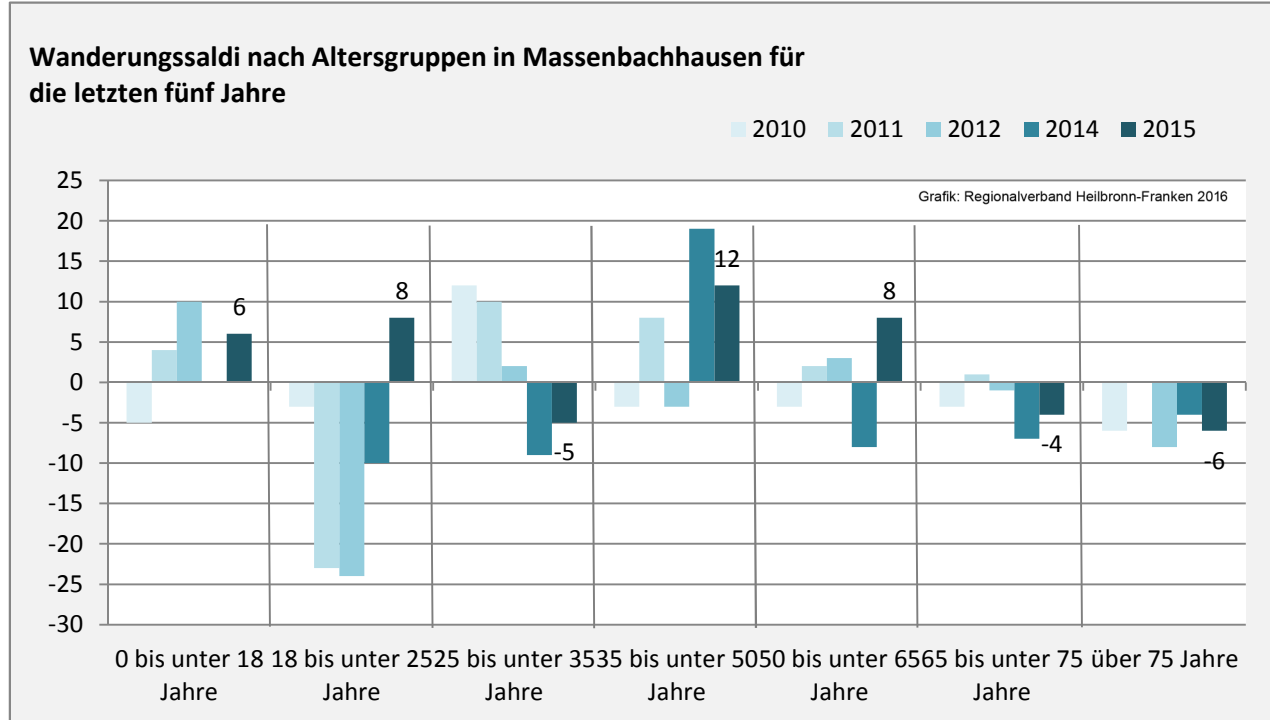

Massenbachhausen - Bevölkerung

Bevölkerungsstand in Massenbachhausen (2006 bis 2015)

Bevölkerungsentwicklung in Massenbachhausen (seit 2006)

5-Jahres-Wertung (2011 - 2015): natürliche Bevölkerungsentwicklung pro 1.000 Einwohner

Wanderungssaldi Massenbachhausen

5-Jahres-Wertung (2011 - 2015): Wanderungsgewinne bzw. -verluste pro 1.000 Einwohner

Datengrundlage: Landesamt für Statistik Baden-Württemberg

Abbildungen und Berechnungen: Regionalverband Heilbronn-Franken

Massenbachhausen - Bevölkerung

Massenbachhausen - Beschäftigung

sozialvers. Beschäftigung (SvB) in Massenbachhausen (2006 bis 2015)

Grafik: Regionalverband Heilbronn-Franken 2016

prozentuale Entwicklung der SvB in Massenbachhausen (seit 2006)