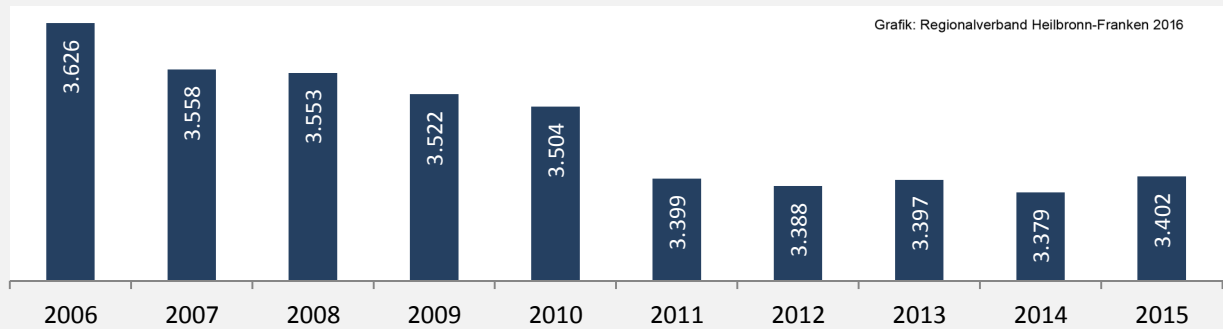

Massenbachhausen - Bevölkerung

Bevölkerungsstand in Massenbachhausen (2006 bis 2015)

Bevölkerungsentwicklung in Massenbachhausen (seit 2006)

5-Jahres-Wertung (2011 - 2015): natürliche Bevölkerungsentwicklung pro 1.000 Einwohner