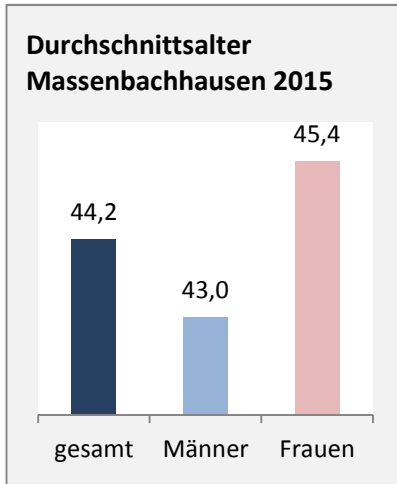

Massenbachhausen - Bevölkerung

Bevölkerungsstand in Massenbachhausen (2006 bis 2015)

Bevölkerungsentwicklung in Massenbachhausen (seit 2006)

5-Jahres-Wertung (2011 - 2015): natürliche Bevölkerungsentwicklung pro 1.000 Einwohner

Wanderungssaldi Massenbachhausen

5-Jahres-Wertung (2011 - 2015): Wanderungsgewinne bzw. -verluste pro 1.000 Einwohner

Datengrundlage: Landesamt für Statistik Baden-Württemberg

Abbildungen und Berechnungen: Regionalverband Heilbronn-Franken

Massenbachhausen - Bevölkerung

Massenbachhausen - Beschäftigung

sozialvers. Beschäftigung (SvB) in Massenbachhausen (2006 bis 2015)

Grafik: Regionalverband Heilbronn-Franken 2016

prozentuale Entwicklung der SvB in Massenbachhausen (seit 2006)