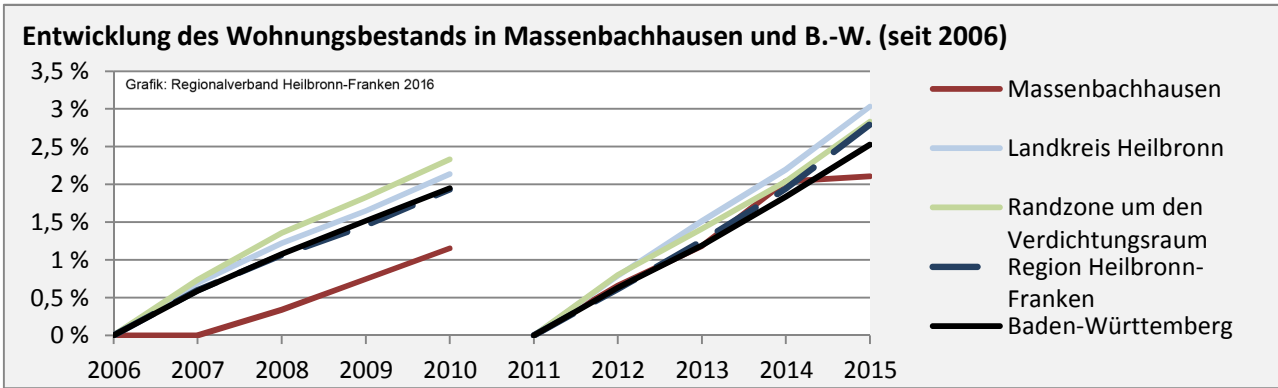

Massenbachhausen - Wohnungsbestand und -entwicklung

Datengrundlage: Statistisches Landesamt Baden-Württemberg (ab 2011: Zensus 2011)

Abbildungen und Berechnungen: Regionalverband Heilbronn-Franken