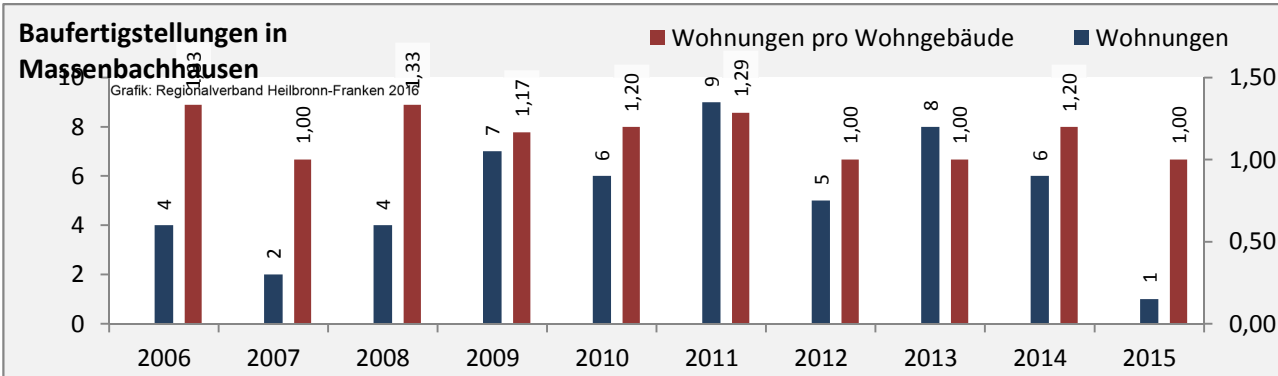

Massenbachhausen - Wohnungsbestand und -entwicklung

Datengrundlage: Statistisches Landesamt Baden-Württemberg (ab 2011: Zensus 2011)

Abbildungen und Berechnungen: Regionalverband Heilbronn-Franken