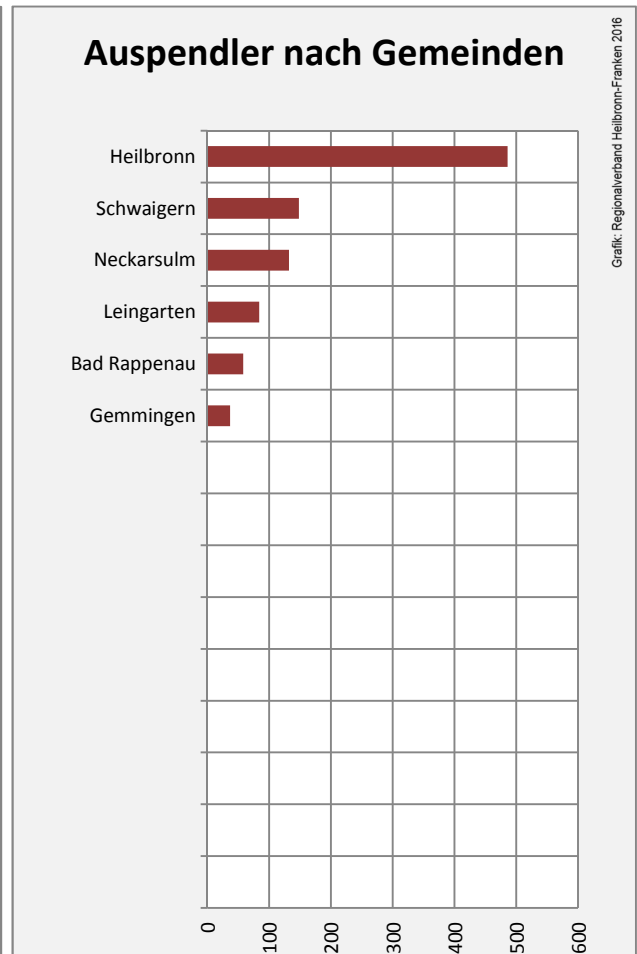

Massenbachhausen - Bevölkerung

Massenbachhausen - Beschäftigung

sozialvers. Beschäftigung (SvB) in Massenbachhausen (2006 bis 2015)

Grafik: Regionalverband Heilbronn-Franken 2016

prozentuale Entwicklung der SvB in Massenbachhausen (seit 2006)

Grafik: Regionalverband Heilbronn-Franken 2016

■ produzierendes Gewerbe ■ Dienstleistungen

5-Jahres-Wertung (2010 bis 2015):

Beschäftigungsgewinne / -verluste pro 1.000 Beschäftigte

Arbeitslosigkeit in Massenbachhausen

Arbeitslosigkeit in Massenbachhausen

■ unter 25 Jahre ■ über 55 Jahre

Grafik: Regionalverband Heilbronn-Franken 2016

Datengrundlage: Statistik der Bundesagentur für Arbeit

Abbildungen und Berechnungen: Regionalverband Heilbronn-Franken

Massenbachhausen - Pendlerverflechtungen 2015

Pendlersaldo: -793

Datengrundlage: Statistik der Bundesagentur für Arbeit

Abbildungen: Regionalverband Heilbronn-Franken (keine Berücksichtigung von Werten unter 30)