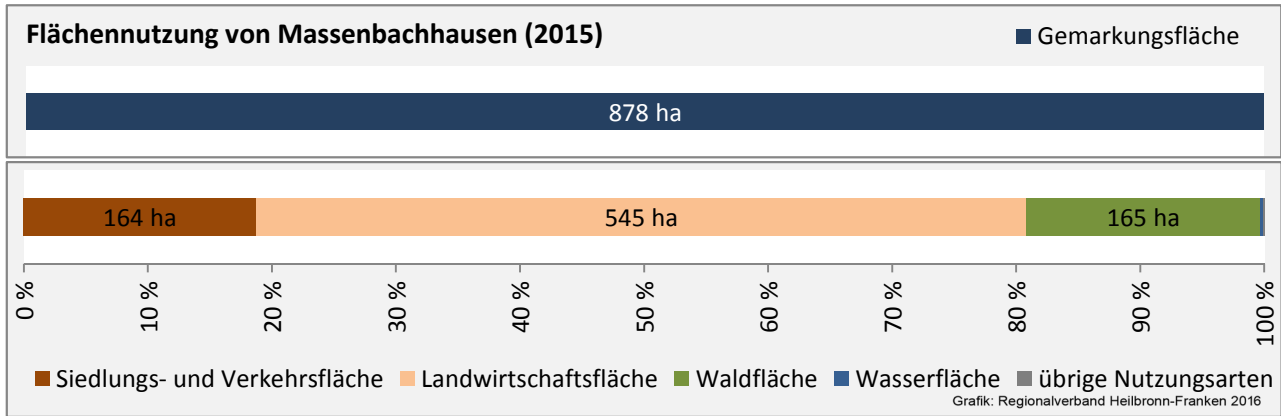

Arbeitslosigkeit in Massenbachhausen

■ unter 25 Jahre ■ über 55 Jahre

Grafik: Regionalverband Heilbronn-Franken 2016

Datengrundlage: Statistik der Bundesagentur für Arbeit

Abbildungen und Berechnungen: Regionalverband Heilbronn-Franken

Massenbachhausen - Pendlerverflechtungen 2015

Pendlersaldo: -793

Datengrundlage: Statistik der Bundesagentur für Arbeit

Abbildungen: Regionalverband Heilbronn-Franken (keine Berücksichtigung von Werten unter 30)

Massenbachhausen - Wohnungsbestand und -entwicklung

Datengrundlage: Statistisches Landesamt Baden-Württemberg (ab 2011: Zensus 2011)

Abbildungen und Berechnungen: Regionalverband Heilbronn-Franken

Massenbachhausen - Flächenentwicklung