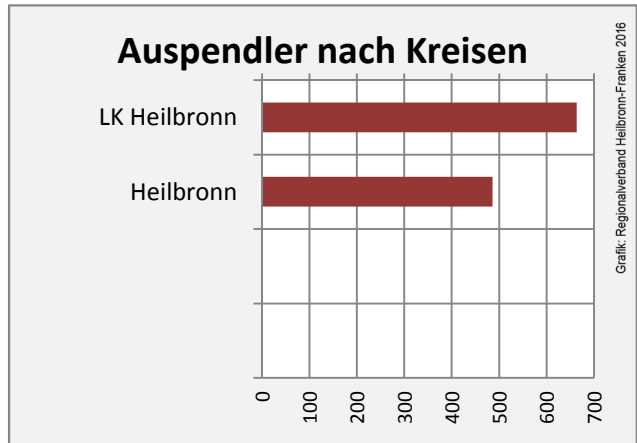

Massenbachhausen - Bevölkerung

Massenbachhausen - Beschäftigung

sozialvers. Beschäftigung (SvB) in Massenbachhausen (2006 bis 2015)

Grafik: Regionalverband Heilbronn-Franken 2016

prozentuale Entwicklung der SvB in Massenbachhausen (seit 2006)

Grafik: Regionalverband Heilbronn-Franken 2016

■ produzierendes Gewerbe ■ Dienstleistungen

5-Jahres-Wertung (2010 bis 2015):

Beschäftigungsgewinne / -verluste pro 1.000 Beschäftigte

Arbeitslosigkeit in Massenbachhausen

Arbeitslosigkeit in Massenbachhausen

■ unter 25 Jahre ■ über 55 Jahre

Grafik: Regionalverband Heilbronn-Franken 2016

Datengrundlage: Statistik der Bundesagentur für Arbeit

Abbildungen und Berechnungen: Regionalverband Heilbronn-Franken

Massenbachhausen - Pendlerverflechtungen 2015

Pendlersaldo: -793

Datengrundlage: Statistik der Bundesagentur für Arbeit

Abbildungen: Regionalverband Heilbronn-Franken (keine Berücksichtigung von Werten unter 30)