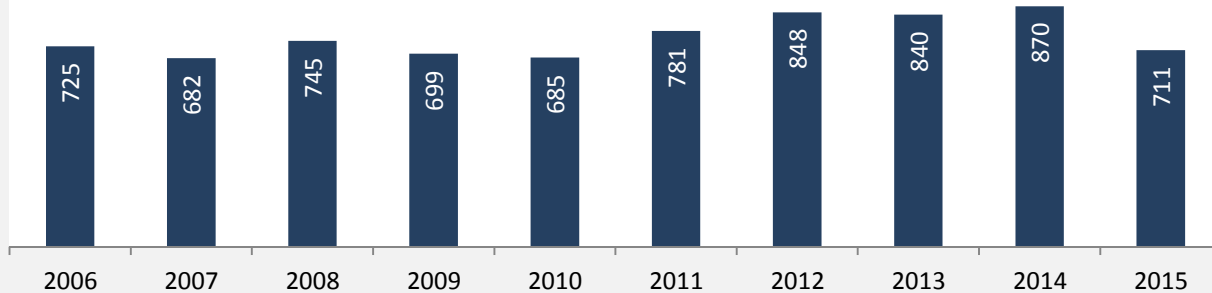

Massenbachhausen - Bevölkerung

Bevölkerungsstand in Massenbachhausen (2006 bis 2015)

Bevölkerungsentwicklung in Massenbachhausen (seit 2006)

5-Jahres-Wertung (2011 - 2015): natürliche Bevölkerungsentwicklung pro 1.000 Einwohner

Wanderungssaldi Massenbachhausen

5-Jahres-Wertung (2011 - 2015): Wanderungsgewinne bzw. -verluste pro 1.000 Einwohner

Datengrundlage: Landesamt für Statistik Baden-Württemberg

Abbildungen und Berechnungen: Regionalverband Heilbronn-Franken

Massenbachhausen - Bevölkerung

Massenbachhausen - Beschäftigung

sozialvers. Beschäftigung (SvB) in Massenbachhausen (2006 bis 2015)

Grafik: Regionalverband Heilbronn-Franken 2016

prozentuale Entwicklung der SvB in Massenbachhausen (seit 2006)