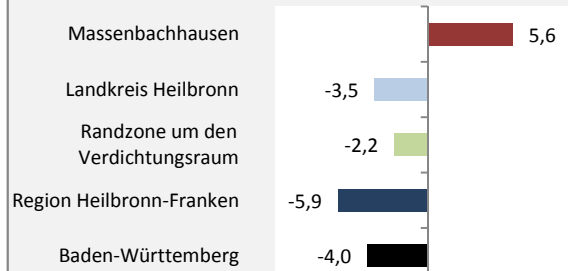

Massenbachhausen - Bevölkerung

Bevölkerungsstand in Massenbachhausen (2006 bis 2015)

Bevölkerungsentwicklung in Massenbachhausen (seit 2006)

5-Jahres-Wertung (2011 - 2015): natürliche Bevölkerungsentwicklung pro 1.000 Einwohner