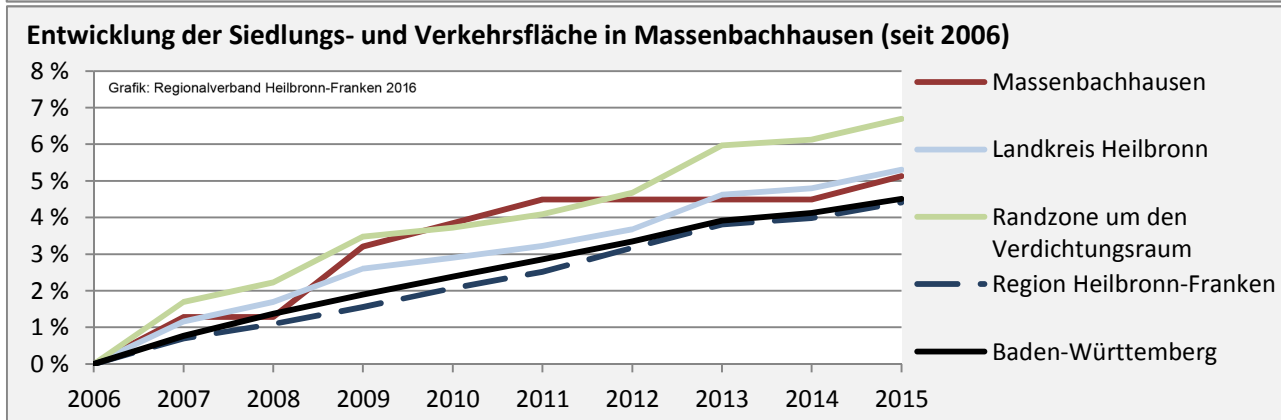

Massenbachhausen - Flächenentwicklung

Datengrundlage: Landesamt für Statistik Baden-Württemberg

Abbildungen und Berechnungen: Regionalverband Heilbronn-Franken