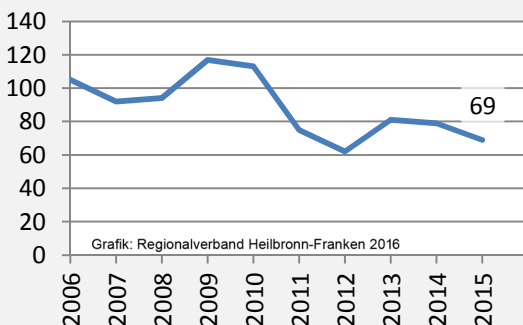

Massenbachhausen - Bevölkerung

Massenbachhausen - Beschäftigung

sozialvers. Beschäftigung (SvB) in Massenbachhausen (2006 bis 2015)

Grafik: Regionalverband Heilbronn-Franken 2016

prozentuale Entwicklung der SvB in Massenbachhausen (seit 2006)

Grafik: Regionalverband Heilbronn-Franken 2016

■ produzierendes Gewerbe ■ Dienstleistungen

5-Jahres-Wertung (2010 bis 2015):

Beschäftigungsgewinne / -verluste pro 1.000 Beschäftigte

Arbeitslosigkeit in Massenbachhausen

Arbeitslosigkeit in Massenbachhausen

■ unter 25 Jahre ■ über 55 Jahre

Grafik: Regionalverband Heilbronn-Franken 2016

Datengrundlage: Statistik der Bundesagentur für Arbeit

Abbildungen und Berechnungen: Regionalverband Heilbronn-Franken