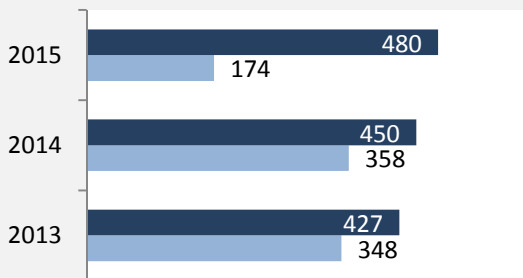

Massenbachhausen - Bevölkerung

Bevölkerungsstand in Massenbachhausen (2006 bis 2015)

Bevölkerungsentwicklung in Massenbachhausen (seit 2006)

5-Jahres-Wertung (2011 - 2015): natürliche Bevölkerungsentwicklung pro 1.000 Einwohner

Massenbachhausen - Bevölkerung

Massenbachhausen - Beschäftigung

sozialvers. Beschäftigung (SvB) in Massenbachhausen (2006 bis 2015)

Grafik: Regionalverband Heilbronn-Franken 2016

prozentuale Entwicklung der SvB in Massenbachhausen (seit 2006)

Grafik: Regionalverband Heilbronn-Franken 2016

■ produzierendes Gewerbe ■ Dienstleistungen

5-Jahres-Wertung (2010 bis 2015):

Beschäftigungsgewinne / -verluste pro 1.000 Beschäftigte

Arbeitslosigkeit in Massenbachhausen

Arbeitslosigkeit in Massenbachhausen

■ unter 25 Jahre ■ über 55 Jahre

Grafik: Regionalverband Heilbronn-Franken 2016

Datengrundlage: Statistik der Bundesagentur für Arbeit

Abbildungen und Berechnungen: Regionalverband Heilbronn-Franken