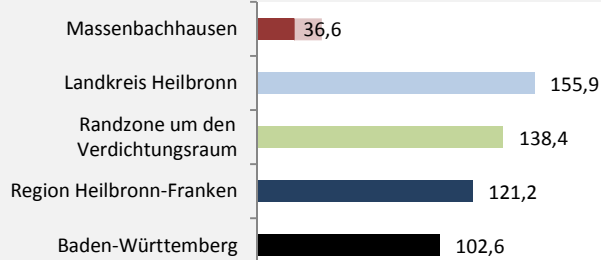

Massenbachhausen - Bevölkerung

Massenbachhausen - Beschäftigung

sozialvers. Beschäftigung (SvB) in Massenbachhausen (2006 bis 2015)

Grafik: Regionalverband Heilbronn-Franken 2016

prozentuale Entwicklung der SvB in Massenbachhausen (seit 2006)

Grafik: Regionalverband Heilbronn-Franken 2016

■ produzierendes Gewerbe ■ Dienstleistungen

5-Jahres-Wertung (2010 bis 2015):

Beschäftigungsgewinne / -verluste pro 1.000 Beschäftigte

Arbeitslosigkeit in Massenbachhausen

Arbeitslosigkeit in Massenbachhausen

■ unter 25 Jahre ■ über 55 Jahre

Grafik: Regionalverband Heilbronn-Franken 2016

Datengrundlage: Statistik der Bundesagentur für Arbeit

Abbildungen und Berechnungen: Regionalverband Heilbronn-Franken