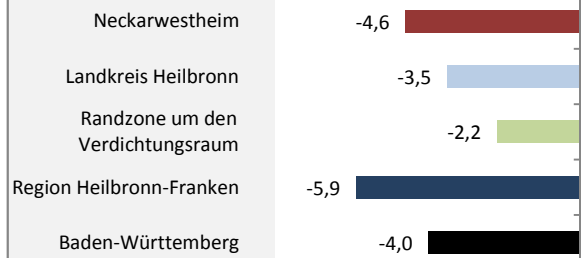

## Bevölkerungsentwicklung in Neckarwestheim (seit 2006)

Grafik: Regionalverband Heilbronn-Franken 2016

Geburten und Sterbefälle in Neckarwestheim

## 5-Jahres-Wertung (2011 - 2015): natürliche Bevölkerungsentwicklung pro 1.000 Einwohner