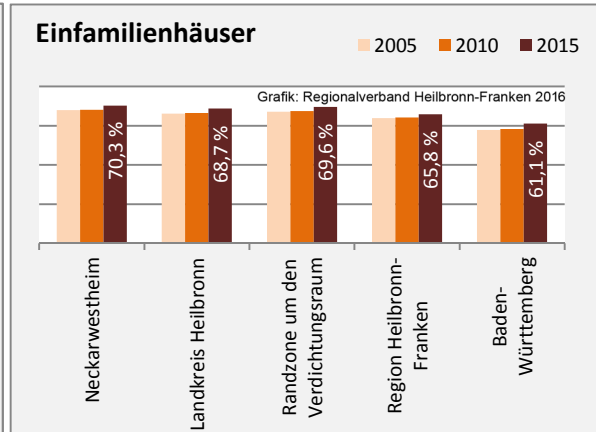

Neckarwestheim - Wohnungsbestand und -entwicklung

Datengrundlage: Statistisches Landesamt Baden-Württemberg (ab 2011: Zensus 2011)

Abbildungen und Berechnungen: Regionalverband Heilbronn-Franken