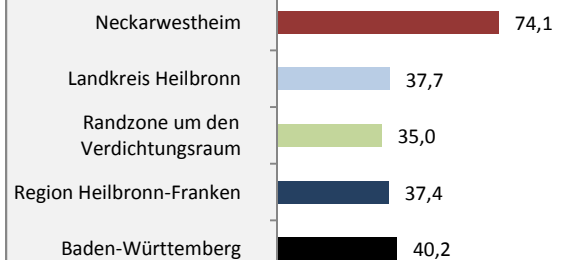

5-Jahres-Wertung (2011 - 2015): Wanderungsgewinne bzw. -verluste pro 1.000 Einwohner

Datengrundlage: Landesamt für Statistik Baden-Württemberg

Abbildungen und Berechnungen: Regionalverband Heilbronn-Franken