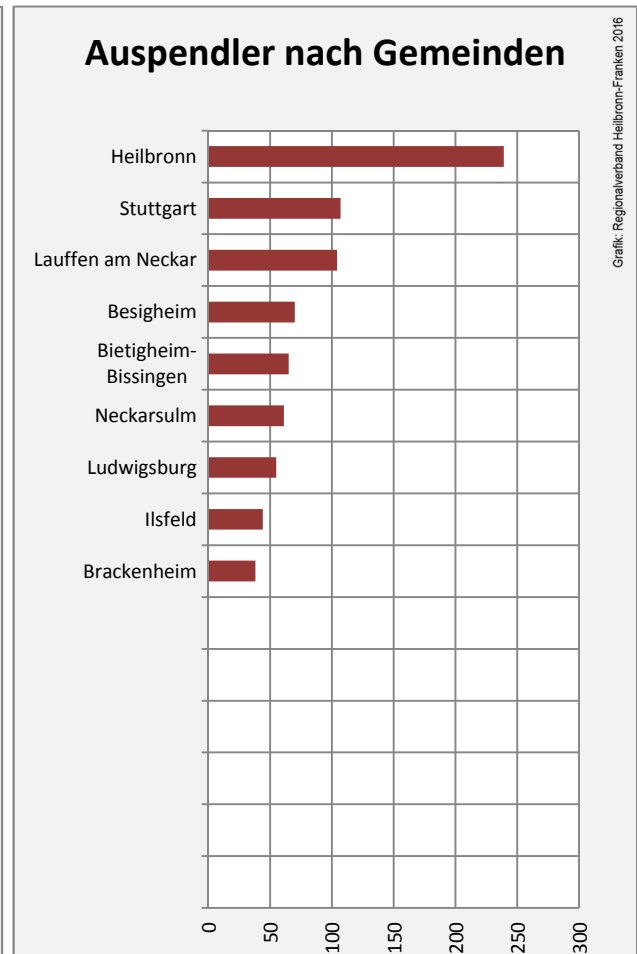

## Arbeitslosigkeit in Neckarwestheim

## Arbeitslosigkeit in Neckarwestheim

■ unter 25 Jahre ■ über 55 Jahre

Datengrundlage: Statistik der Bundesagentur für Arbeit

Abbildungen und Berechnungen: Regionalverband Heilbronn-Franken

# Neckarwestheim - Pendlerverflechtungen 2015

**Pendlersaldo: -153**

Datengrundlage: Statistik der Bundesagentur für Arbeit

Abbildungen: Regionalverband Heilbronn-Franken (keine Berücksichtigung von Werten unter 30)