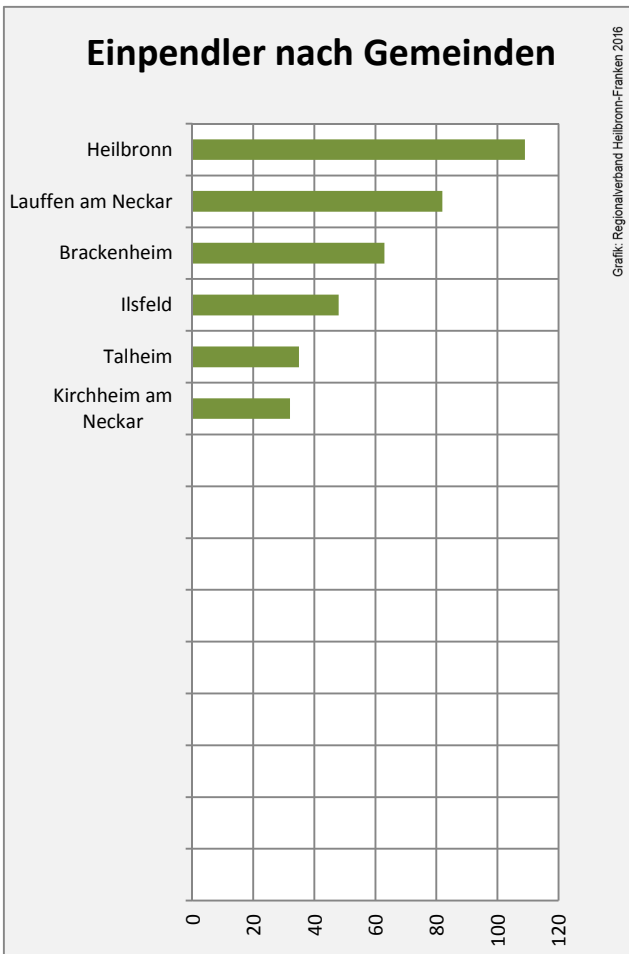

## Arbeitslosigkeit in Neckarwestheim

## Arbeitslosigkeit in Neckarwestheim

■ unter 25 Jahre ■ über 55 Jahre

Datengrundlage: Statistik der Bundesagentur für Arbeit

Abbildungen und Berechnungen: Regionalverband Heilbronn-Franken

# Neckarwestheim - Pendlerverflechtungen 2015

**Pendlersaldo: -153**

Datengrundlage: Statistik der Bundesagentur für Arbeit

Abbildungen: Regionalverband Heilbronn-Franken (keine Berücksichtigung von Werten unter 30)