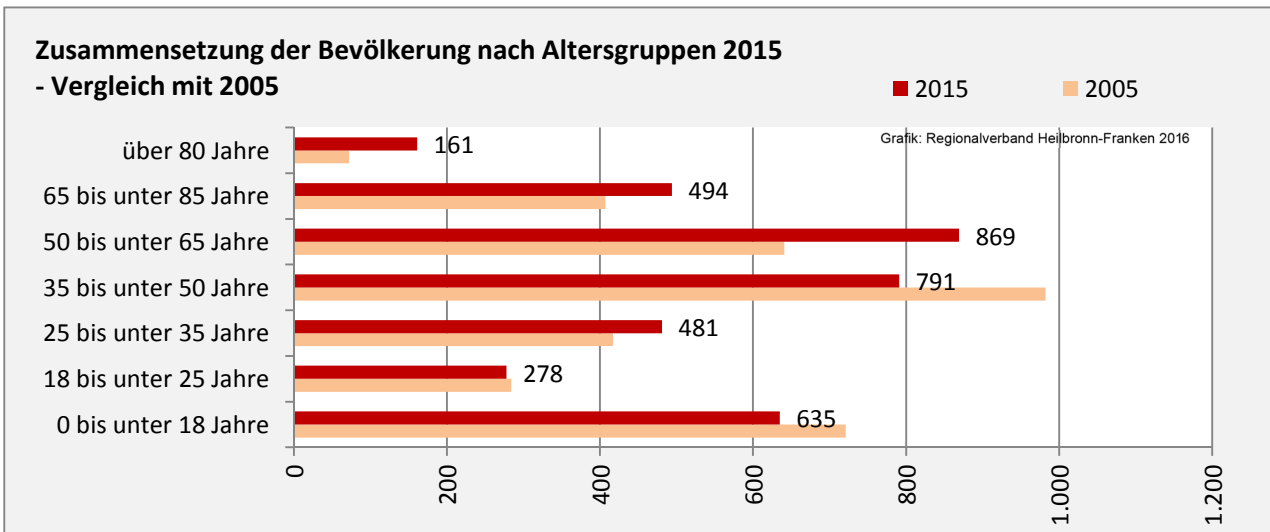

Neckarwestheim - Bevölkerung