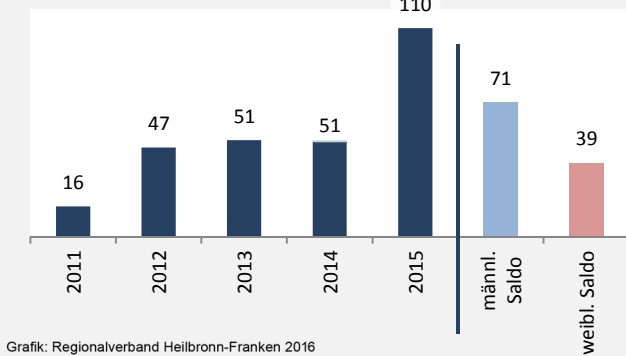

Wanderungssaldi Neckarwestheim

Grafik: Regionalverband Heilbronn-Franken 2016