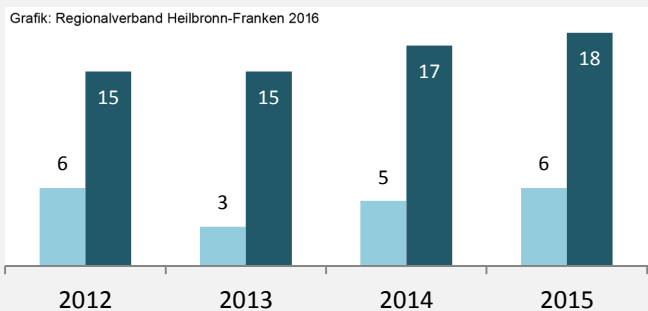

Arbeitslosigkeit in Neckarwestheim

■ unter 25 Jahre ■ über 55 Jahre

Datengrundlage: Statistik der Bundesagentur für Arbeit

Abbildungen und Berechnungen: Regionalverband Heilbronn-Franken