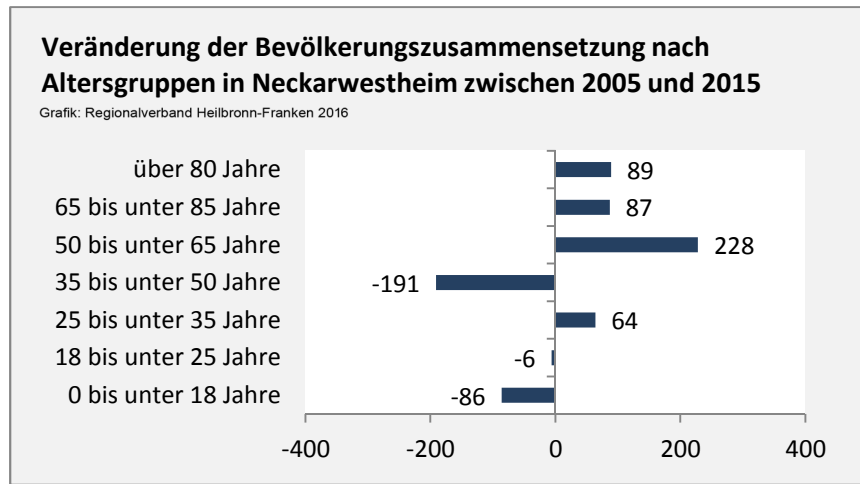

Neckarwestheim - Bevölkerung