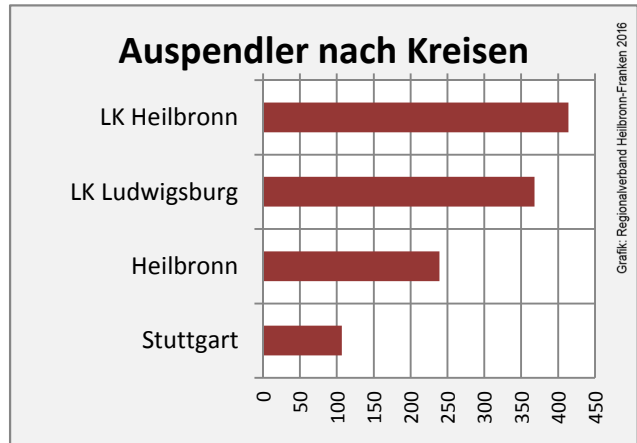

Datengrundlage: Statistik der Bundesagentur für Arbeit

Abbildungen: Regionalverband Heilbronn-Franken (keine Berücksichtigung von Werten unter 30)