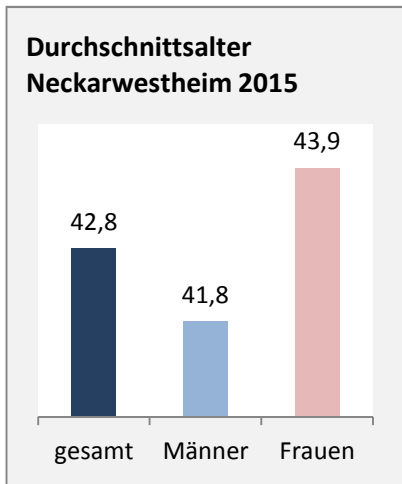

Neckarwestheim - Bevölkerung