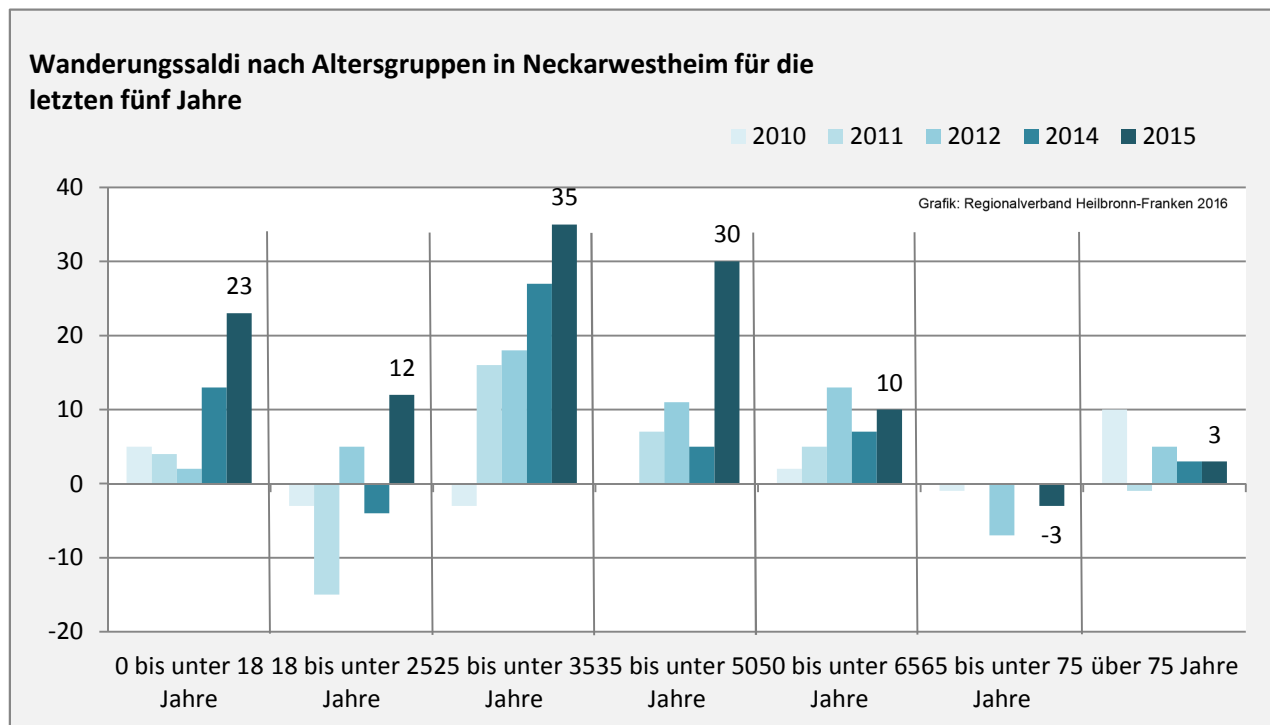

Neckarwestheim - Bevölkerung