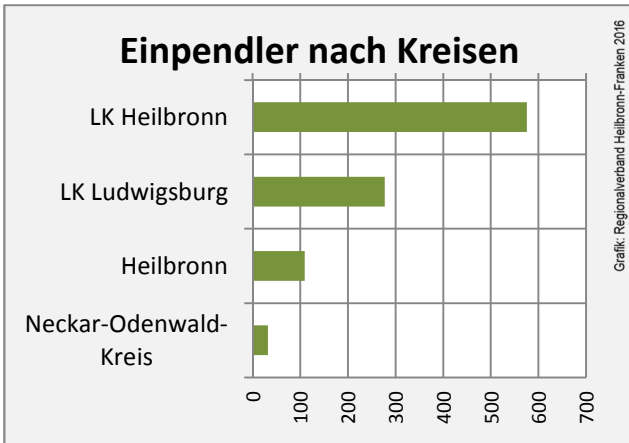

Datengrundlage: Statistik der Bundesagentur für Arbeit

Abbildungen: Regionalverband Heilbronn-Franken (keine Berücksichtigung von Werten unter 30)