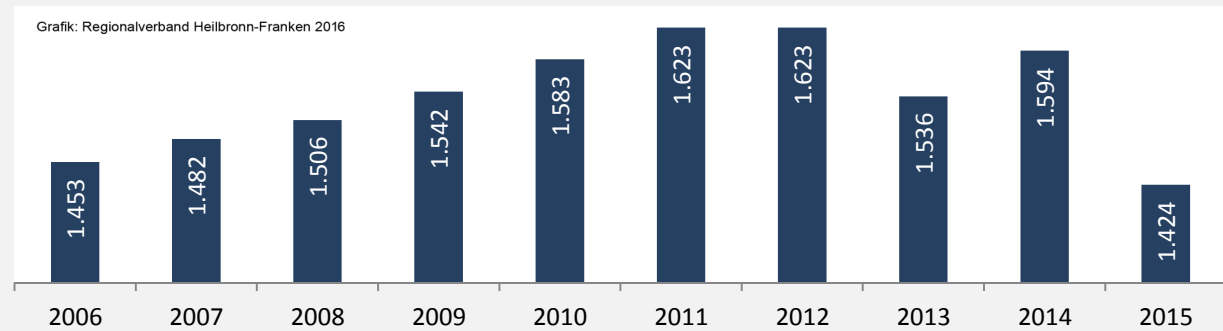

Neckarwestheim - Beschäftigung

sozialvers. Beschäftigung (SvB) in Neckarwestheim (2006 bis 2015)