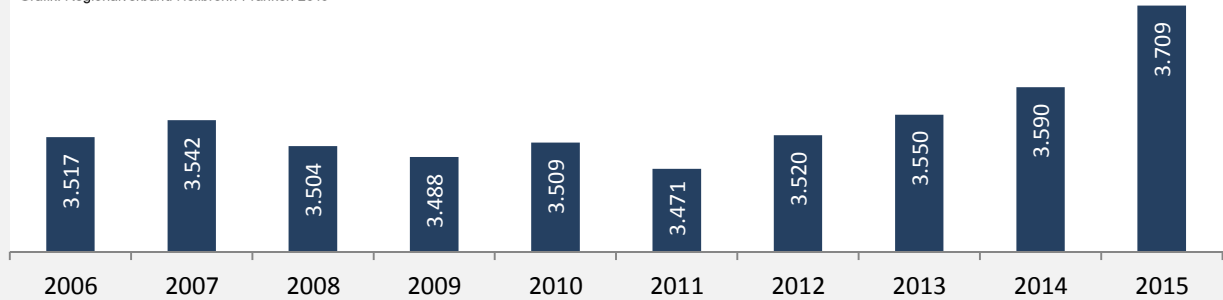

# Neckarwestheim - Bevölkerung

## Bevölkerungsstand in Neckarwestheim (2006 bis 2015)

Grafik: Regionalverband Heilbronn-Franken 2016

## Bevölkerungsentwicklung in Neckarwestheim (seit 2006)

Grafik: Regionalverband Heilbronn-Franken 2016

Geburten und Sterbefälle in Neckarwestheim

## 5-Jahres-Wertung (2011 - 2015): natürliche Bevölkerungsentwicklung pro 1.000 Einwohner