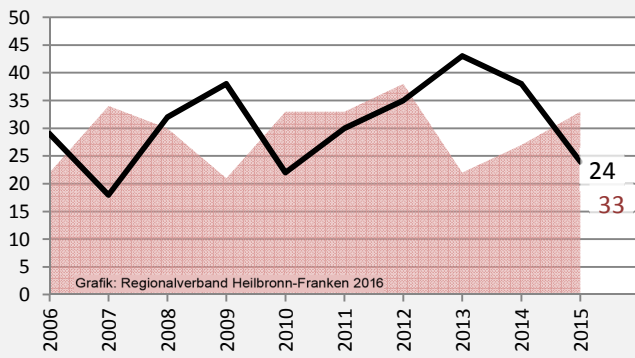

## Bevölkerungsstand in Neckarwestheim (2006 bis 2015)

Grafik: Regionalverband Heilbronn-Franken 2016

## Bevölkerungsentwicklung in Neckarwestheim (seit 2006)

Grafik: Regionalverband Heilbronn-Franken 2016

Geburten und Sterbefälle in Neckarwestheim

## 5-Jahres-Wertung (2011 - 2015): natürliche Bevölkerungsentwicklung pro 1.000 Einwohner