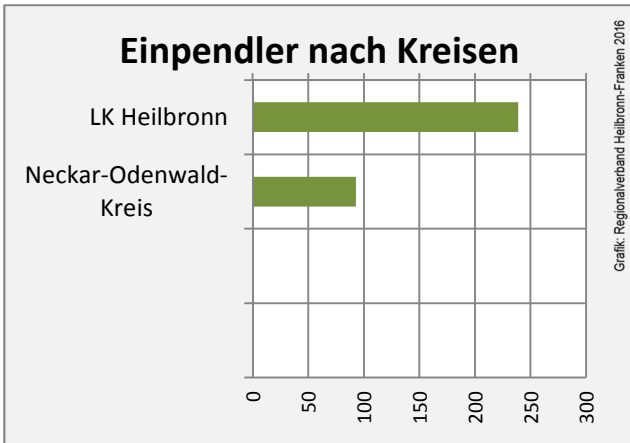

Neudenu - Bevölkerung

Neudenau - Beschäftigung

sozialvers. Beschäftigung (SvB) in Neudenau (2006 bis 2015)

Grafik: Regionalverband Heilbronn-Franken 2016

prozentuale Entwicklung der SvB in Neudenau (seit 2006)

Grafik: Regionalverband Heilbronn-Franken 2016

■ produzierendes Gewerbe ■ Dienstleistungen

5-Jahres-Wertung (2010 bis 2015):

Beschäftigungsgewinne / -verluste pro 1.000 Beschäftigte

Arbeitslosigkeit in Neudenau

Arbeitslosigkeit in Neudenau

■ unter 25 Jahren ■ über 55 Jahre

Grafik: Regionalverband Heilbronn-Franken 2016

Datengrundlage: Statistik der Bundesagentur für Arbeit

Abbildungen und Berechnungen: Regionalverband Heilbronn-Franken

Neudenau - Pendlerverflechtungen 2015

#WERT!

Datengrundlage: Statistik der Bundesagentur für Arbeit

Abbildungen: Regionalverband Heilbronn-Franken (keine Berücksichtigung von Werten unter 30)

Neudenau - Wohnungsbestand und -entwicklung