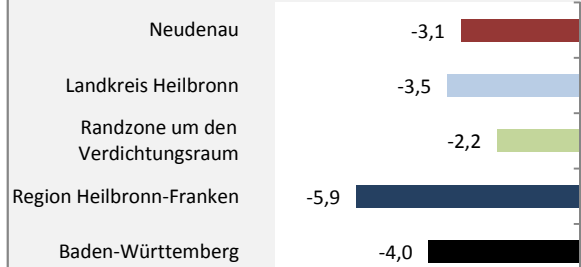

Neudenu - Bevölkerung

Bevölkerungsstand in Neudenu (2006 bis 2015)

Bevölkerungsentwicklung in Neudenu (seit 2006)

5-Jahres-Wertung (2011 - 2015): natürliche Bevölkerungsentwicklung pro 1.000 Einwohner

Wanderungssaldi Neudenu