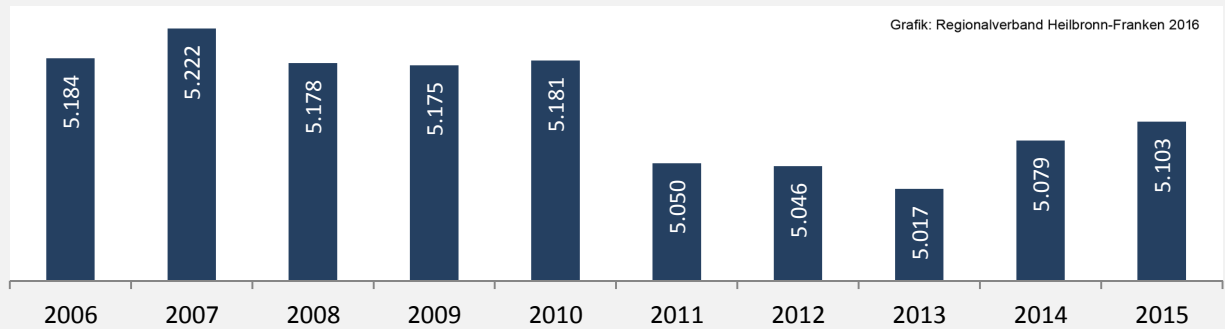

Neudenu - Bevölkerung

Bevölkerungsstand in Neudenu (2006 bis 2015)

Bevölkerungsentwicklung in Neudenu (seit 2006)

5-Jahres-Wertung (2011 - 2015): natürliche Bevölkerungsentwicklung pro 1.000 Einwohner

Wanderungssaldi Neudenu