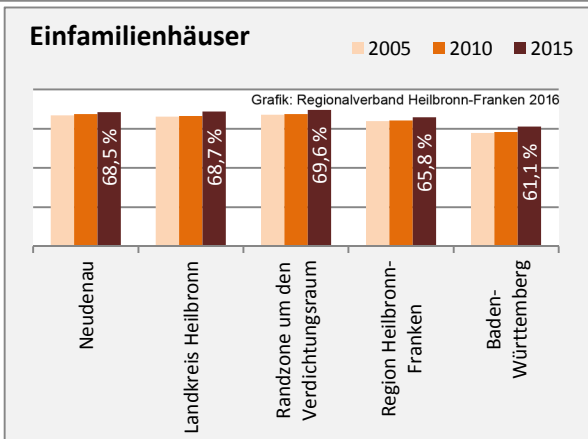

Arbeitslosigkeit in Neudenau

■ unter 25 Jahren ■ über 55 Jahre

Grafik: Regionalverband Heilbronn-Franken 2016

Datengrundlage: Statistik der Bundesagentur für Arbeit

Abbildungen und Berechnungen: Regionalverband Heilbronn-Franken

Neudenau - Pendlerverflechtungen 2015

#WERT!

Datengrundlage: Statistik der Bundesagentur für Arbeit

Abbildungen: Regionalverband Heilbronn-Franken (keine Berücksichtigung von Werten unter 30)

Neudenau - Wohnungsbestand und -entwicklung