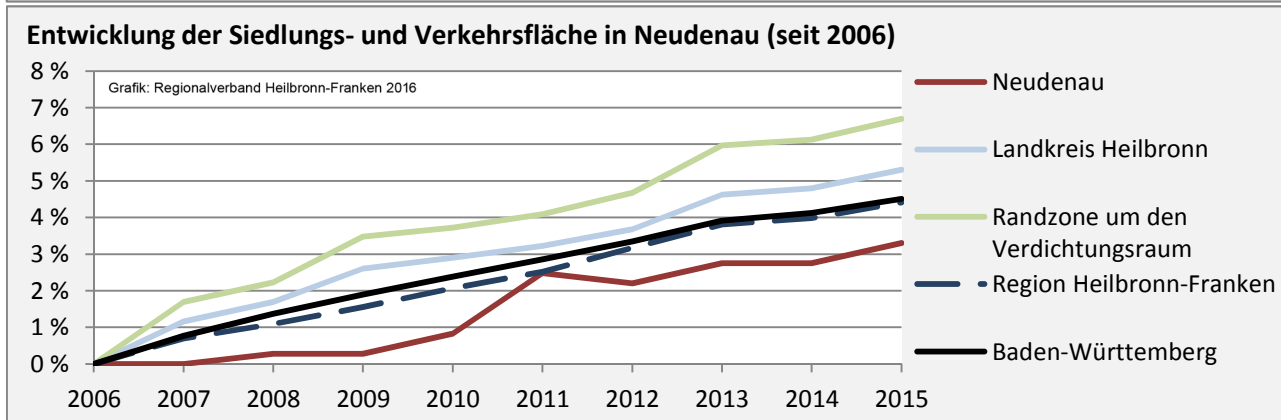

Neudenu - Flächenentwicklung

Datengrundlage: Landesamt für Statistik Baden-Württemberg
Abbildungen und Berechnungen: Regionalverband Heilbronn-Franken