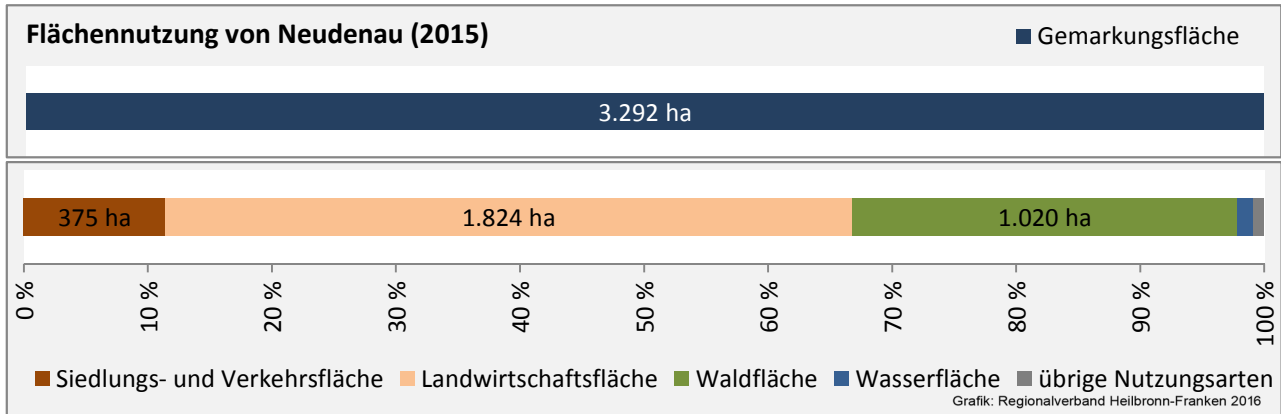

Neudenu - Flächenentwicklung

Datengrundlage: Landesamt für Statistik Baden-Württemberg
Abbildungen und Berechnungen: Regionalverband Heilbronn-Franken