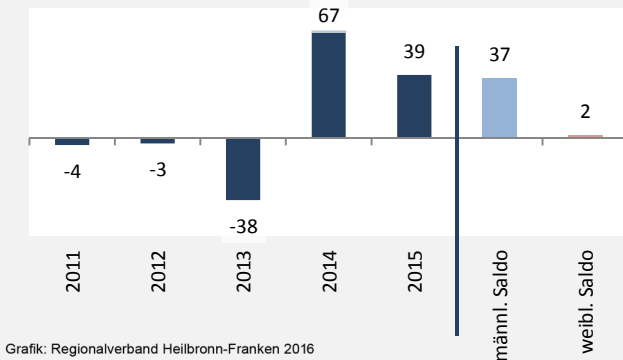

Neudenu - Bevölkerung

Bevölkerungsstand in Neudenu (2006 bis 2015)

Bevölkerungsentwicklung in Neudenu (seit 2006)

5-Jahres-Wertung (2011 - 2015): natürliche Bevölkerungsentwicklung pro 1.000 Einwohner

Wanderungssaldi Neudenu