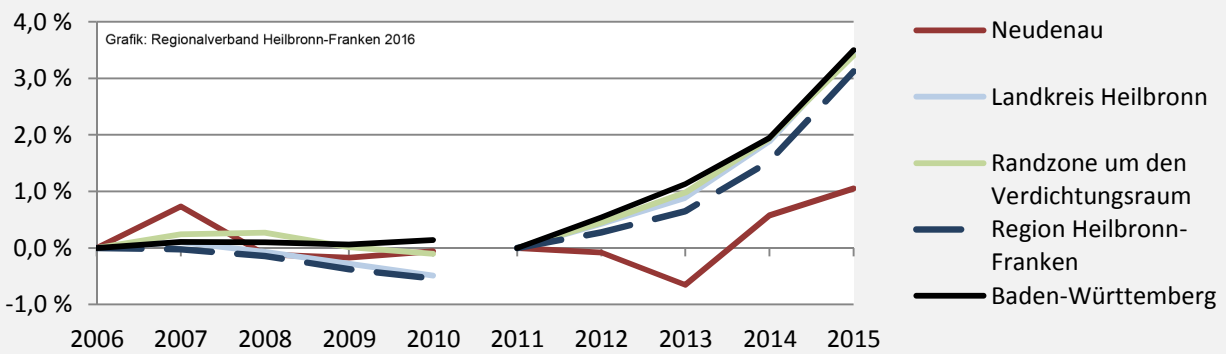

Neudenu - Bevölkerung

Bevölkerungsstand in Neudenu (2006 bis 2015)

Bevölkerungsentwicklung in Neudenu (seit 2006)

5-Jahres-Wertung (2011 - 2015): natürliche Bevölkerungsentwicklung pro 1.000 Einwohner

Wanderungssaldi Neudenu