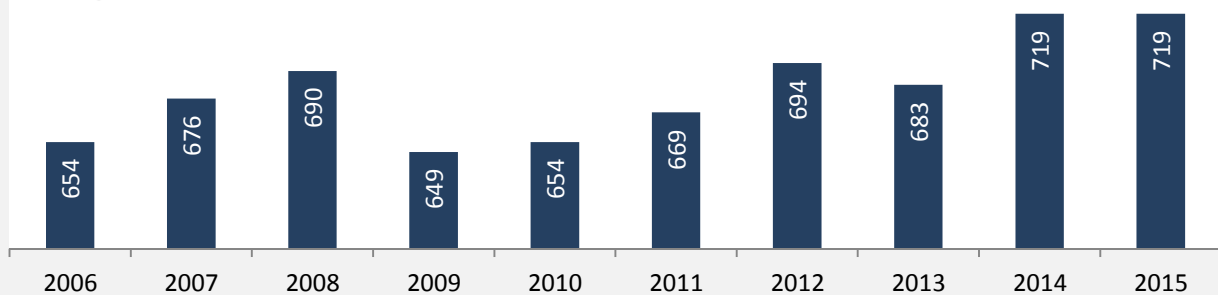

Neudenu - Bevölkerung

Bevölkerungsstand in Neudenu (2006 bis 2015)

Bevölkerungsentwicklung in Neudenu (seit 2006)

5-Jahres-Wertung (2011 - 2015): natürliche Bevölkerungsentwicklung pro 1.000 Einwohner

Wanderungssaldi Neudenu

5-Jahres-Wertung (2011 - 2015): Wanderungsgewinne bzw. -verluste pro 1.000 Einwohner

Datengrundlage: Landesamt für Statistik Baden-Württemberg

Abbildungen und Berechnungen: Regionalverband Heilbronn-Franken

Neudenu - Bevölkerung

Neudenau - Beschäftigung

sozialvers. Beschäftigung (SvB) in Neudenau (2006 bis 2015)

Grafik: Regionalverband Heilbronn-Franken 2016

prozentuale Entwicklung der SvB in Neudenau (seit 2006)