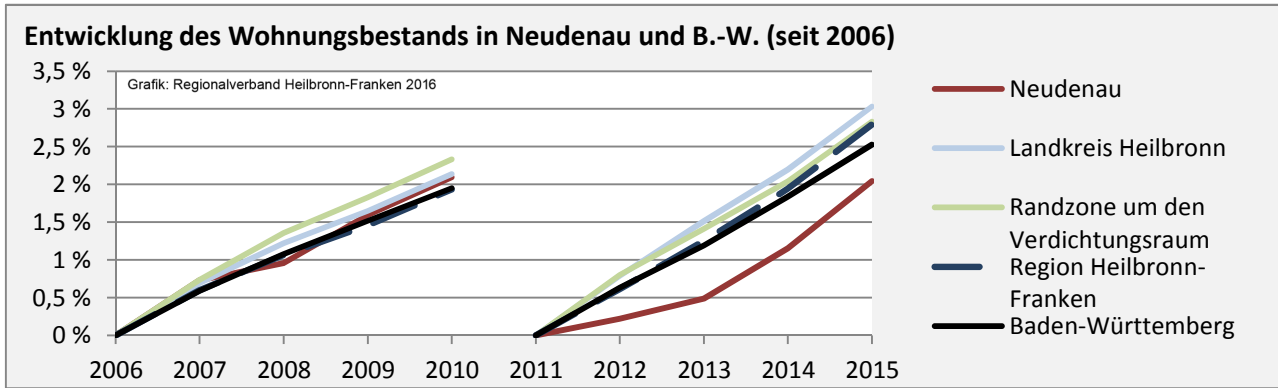

Arbeitslosigkeit in Neudenau

■ unter 25 Jahren ■ über 55 Jahre

Grafik: Regionalverband Heilbronn-Franken 2016

Datengrundlage: Statistik der Bundesagentur für Arbeit

Abbildungen und Berechnungen: Regionalverband Heilbronn-Franken

Neudenau - Pendlerverflechtungen 2015

#WERT!

Datengrundlage: Statistik der Bundesagentur für Arbeit

Abbildungen: Regionalverband Heilbronn-Franken (keine Berücksichtigung von Werten unter 30)

Neudenau - Wohnungsbestand und -entwicklung