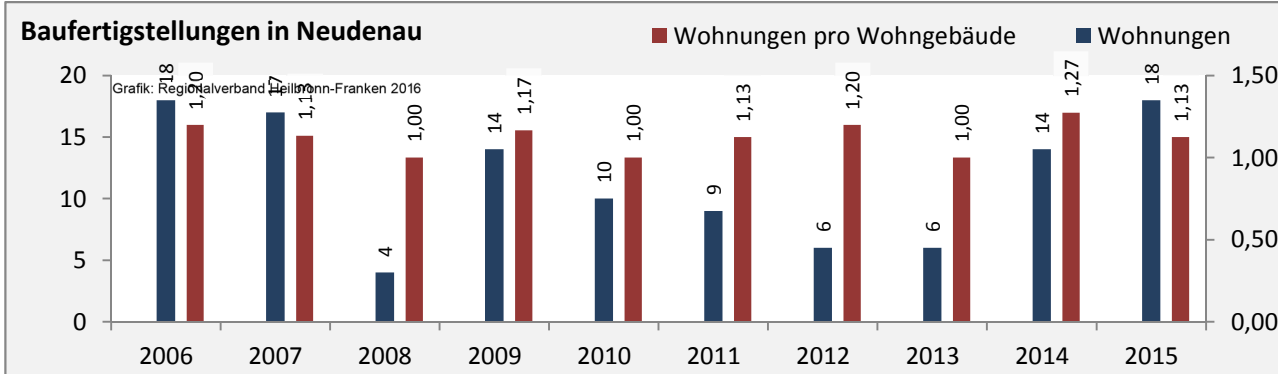

Arbeitslosigkeit in Neudenau

■ unter 25 Jahren ■ über 55 Jahre

Grafik: Regionalverband Heilbronn-Franken 2016

Datengrundlage: Statistik der Bundesagentur für Arbeit

Abbildungen und Berechnungen: Regionalverband Heilbronn-Franken

Neudenau - Pendlerverflechtungen 2015

#WERT!

Datengrundlage: Statistik der Bundesagentur für Arbeit

Abbildungen: Regionalverband Heilbronn-Franken (keine Berücksichtigung von Werten unter 30)

Neudenau - Wohnungsbestand und -entwicklung