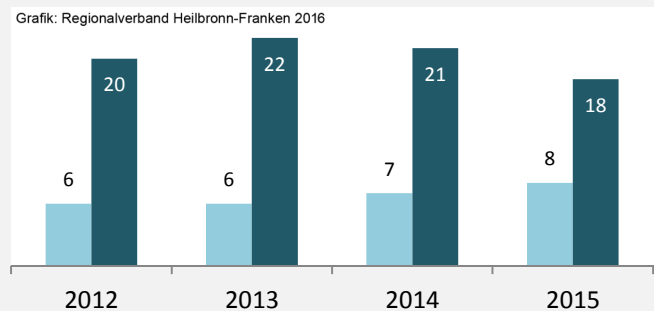

Neudenu - Bevölkerung

Neudenau - Beschäftigung

sozialvers. Beschäftigung (SvB) in Neudenau (2006 bis 2015)

Grafik: Regionalverband Heilbronn-Franken 2016

prozentuale Entwicklung der SvB in Neudenau (seit 2006)

Grafik: Regionalverband Heilbronn-Franken 2016

■ produzierendes Gewerbe ■ Dienstleistungen

5-Jahres-Wertung (2010 bis 2015):

Beschäftigungsgewinne / -verluste pro 1.000 Beschäftigte

Arbeitslosigkeit in Neudenau

Arbeitslosigkeit in Neudenau

■ unter 25 Jahren ■ über 55 Jahre

Grafik: Regionalverband Heilbronn-Franken 2016

Datengrundlage: Statistik der Bundesagentur für Arbeit

Abbildungen und Berechnungen: Regionalverband Heilbronn-Franken