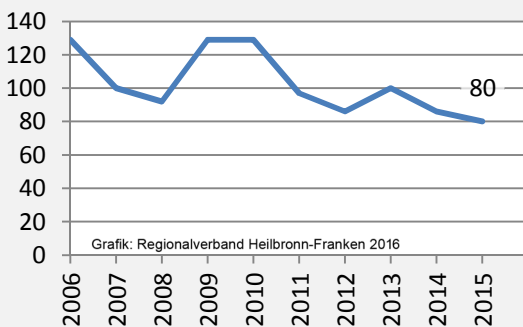

Neudenu - Bevölkerung

Neudenau - Beschäftigung

sozialvers. Beschäftigung (SvB) in Neudenau (2006 bis 2015)

Grafik: Regionalverband Heilbronn-Franken 2016

prozentuale Entwicklung der SvB in Neudenau (seit 2006)

Grafik: Regionalverband Heilbronn-Franken 2016

■ produzierendes Gewerbe ■ Dienstleistungen

5-Jahres-Wertung (2010 bis 2015):

Beschäftigungsgewinne / -verluste pro 1.000 Beschäftigte

Arbeitslosigkeit in Neudenau