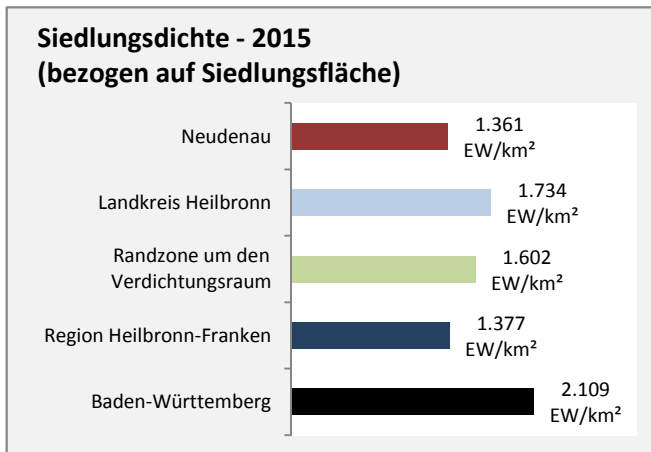

Neudenu - Flächenentwicklung

Datengrundlage: Landesamt für Statistik Baden-Württemberg
Abbildungen und Berechnungen: Regionalverband Heilbronn-Franken