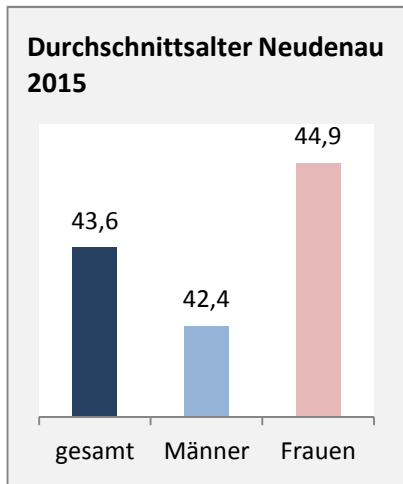

Neudenu - Bevölkerung

Bevölkerungsstand in Neudenu (2006 bis 2015)

Bevölkerungsentwicklung in Neudenu (seit 2006)

5-Jahres-Wertung (2011 - 2015): natürliche Bevölkerungsentwicklung pro 1.000 Einwohner

Wanderungssaldi Neudenu

5-Jahres-Wertung (2011 - 2015): Wanderungsgewinne bzw. -verluste pro 1.000 Einwohner

Datengrundlage: Landesamt für Statistik Baden-Württemberg

Abbildungen und Berechnungen: Regionalverband Heilbronn-Franken

Neudenu - Bevölkerung

Neudenau - Beschäftigung

sozialvers. Beschäftigung (SvB) in Neudenau (2006 bis 2015)

Grafik: Regionalverband Heilbronn-Franken 2016

prozentuale Entwicklung der SvB in Neudenau (seit 2006)