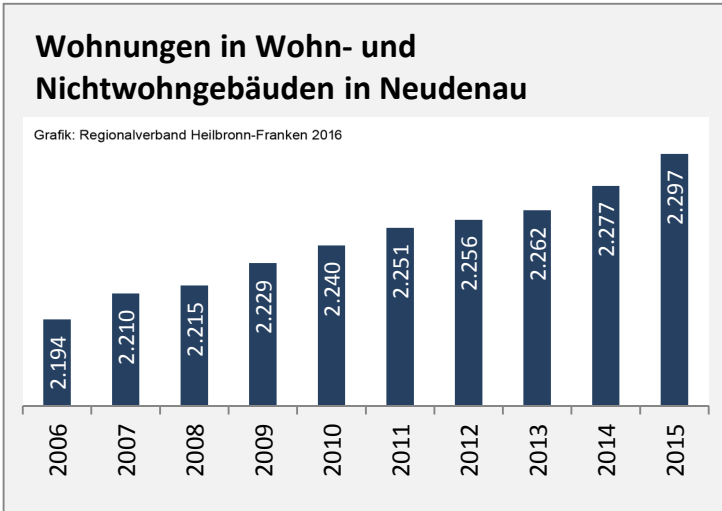

Arbeitslosigkeit in Neudenau

■ unter 25 Jahren ■ über 55 Jahre

Grafik: Regionalverband Heilbronn-Franken 2016

Datengrundlage: Statistik der Bundesagentur für Arbeit

Abbildungen und Berechnungen: Regionalverband Heilbronn-Franken

Neudenau - Pendlerverflechtungen 2015

#WERT!

Datengrundlage: Statistik der Bundesagentur für Arbeit

Abbildungen: Regionalverband Heilbronn-Franken (keine Berücksichtigung von Werten unter 30)

Neudenau - Wohnungsbestand und -entwicklung