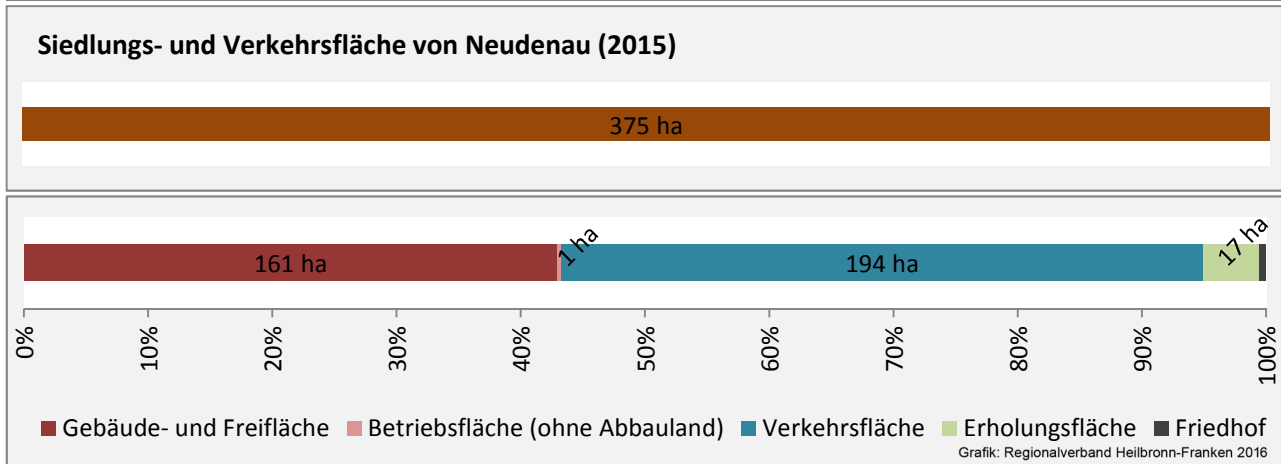

Neudenu - Flächenentwicklung

Datengrundlage: Landesamt für Statistik Baden-Württemberg
Abbildungen und Berechnungen: Regionalverband Heilbronn-Franken