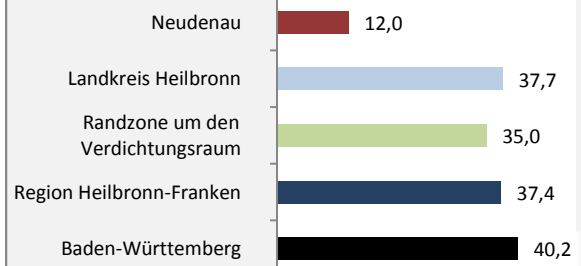

5-Jahres-Wertung (2011 - 2015): Wanderungsgewinne bzw. -verluste pro 1.000 Einwohner

Datengrundlage: Landesamt für Statistik Baden-Württemberg

Abbildungen und Berechnungen: Regionalverband Heilbronn-Franken