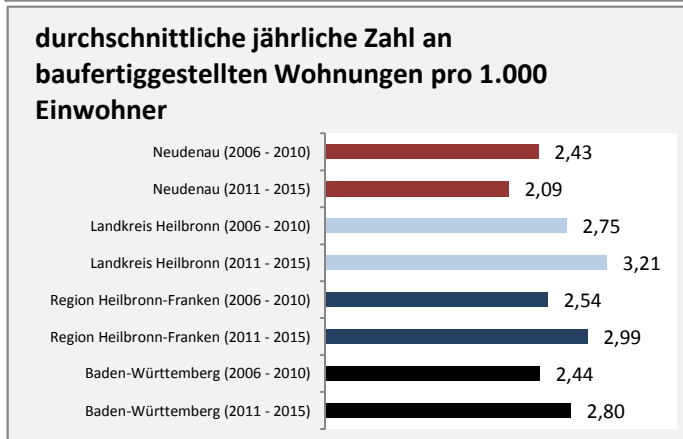

Arbeitslosigkeit in Neudenau

■ unter 25 Jahren ■ über 55 Jahre

Grafik: Regionalverband Heilbronn-Franken 2016

Datengrundlage: Statistik der Bundesagentur für Arbeit

Abbildungen und Berechnungen: Regionalverband Heilbronn-Franken

Neudenau - Pendlerverflechtungen 2015

#WERT!

Datengrundlage: Statistik der Bundesagentur für Arbeit

Abbildungen: Regionalverband Heilbronn-Franken (keine Berücksichtigung von Werten unter 30)

Neudenau - Wohnungsbestand und -entwicklung