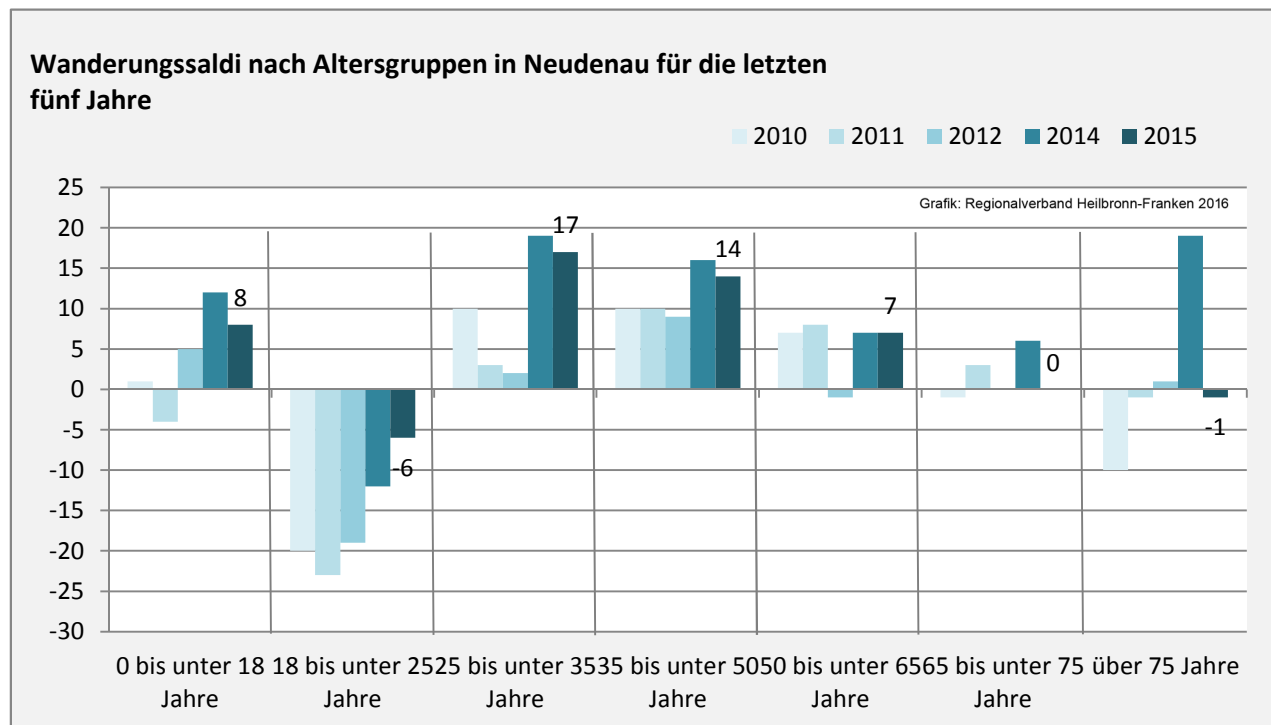

Neudenu - Bevölkerung

Bevölkerungsstand in Neudenu (2006 bis 2015)

Bevölkerungsentwicklung in Neudenu (seit 2006)

5-Jahres-Wertung (2011 - 2015): natürliche Bevölkerungsentwicklung pro 1.000 Einwohner

Wanderungssaldi Neudenu

5-Jahres-Wertung (2011 - 2015): Wanderungsgewinne bzw. -verluste pro 1.000 Einwohner

Datengrundlage: Landesamt für Statistik Baden-Württemberg

Abbildungen und Berechnungen: Regionalverband Heilbronn-Franken

Neudenu - Bevölkerung

Neudenau - Beschäftigung

sozialvers. Beschäftigung (SvB) in Neudenau (2006 bis 2015)

Grafik: Regionalverband Heilbronn-Franken 2016

prozentuale Entwicklung der SvB in Neudenau (seit 2006)