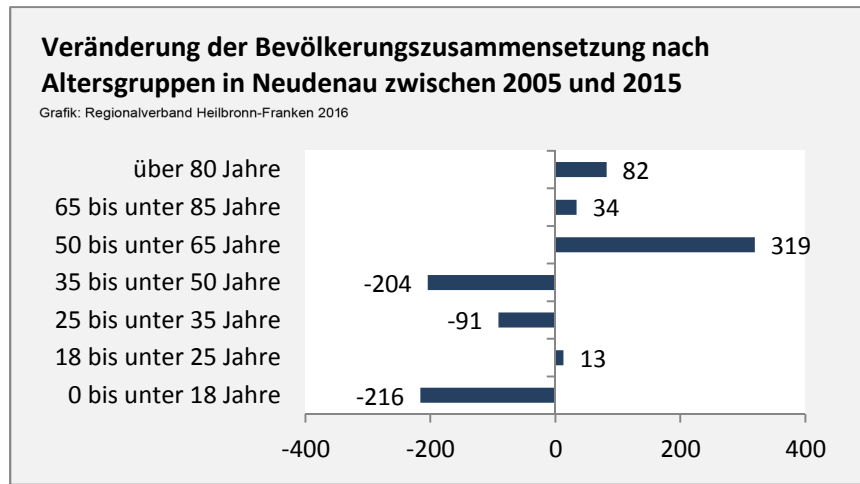

Neudenu - Bevölkerung

Bevölkerungsstand in Neudenu (2006 bis 2015)

Bevölkerungsentwicklung in Neudenu (seit 2006)

5-Jahres-Wertung (2011 - 2015): natürliche Bevölkerungsentwicklung pro 1.000 Einwohner

Wanderungssaldi Neudenu

Neudenu - Bevölkerung

Neudenau - Beschäftigung

sozialvers. Beschäftigung (SvB) in Neudenau (2006 bis 2015)

Grafik: Regionalverband Heilbronn-Franken 2016

prozentuale Entwicklung der SvB in Neudenau (seit 2006)