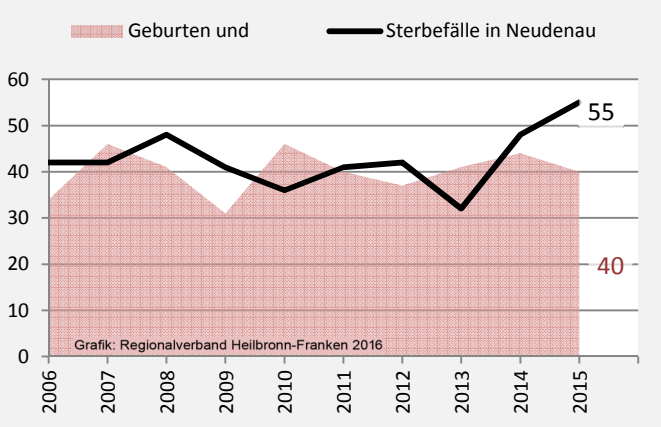

Neudenu - Bevölkerung

Bevölkerungsstand in Neudenu (2006 bis 2015)

Bevölkerungsentwicklung in Neudenu (seit 2006)

5-Jahres-Wertung (2011 - 2015): natürliche Bevölkerungsentwicklung pro 1.000 Einwohner

Wanderungssaldi Neudenu

Neudenu - Bevölkerung

Neudenau - Beschäftigung

sozialvers. Beschäftigung (SvB) in Neudenau (2006 bis 2015)

Grafik: Regionalverband Heilbronn-Franken 2016

prozentuale Entwicklung der SvB in Neudenau (seit 2006)