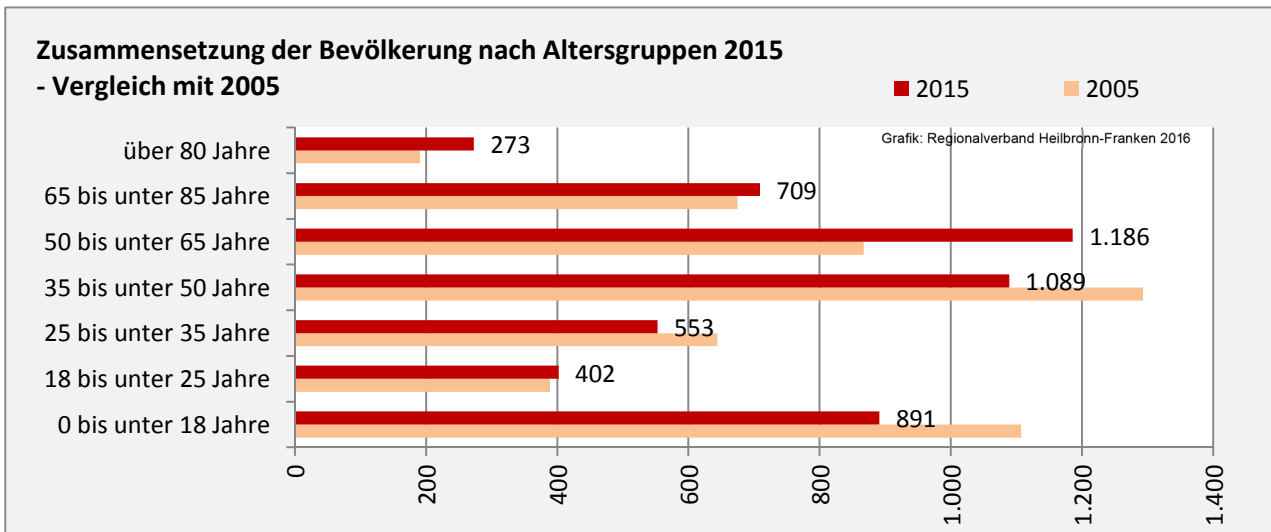

Neudenu - Bevölkerung

Bevölkerungsstand in Neudenu (2006 bis 2015)

Bevölkerungsentwicklung in Neudenu (seit 2006)

5-Jahres-Wertung (2011 - 2015): natürliche Bevölkerungsentwicklung pro 1.000 Einwohner

Wanderungssaldi Neudenu

Neudenu - Bevölkerung

Neudenau - Beschäftigung

sozialvers. Beschäftigung (SvB) in Neudenau (2006 bis 2015)

Grafik: Regionalverband Heilbronn-Franken 2016

prozentuale Entwicklung der SvB in Neudenau (seit 2006)