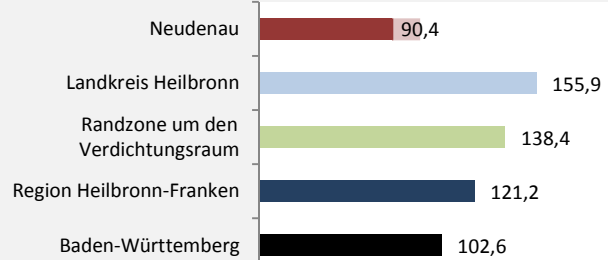

Neudenu - Bevölkerung

Neudenau - Beschäftigung

sozialvers. Beschäftigung (SvB) in Neudenau (2006 bis 2015)

Grafik: Regionalverband Heilbronn-Franken 2016

prozentuale Entwicklung der SvB in Neudenau (seit 2006)

Grafik: Regionalverband Heilbronn-Franken 2016

■ produzierendes Gewerbe ■ Dienstleistungen

5-Jahres-Wertung (2010 bis 2015):

Beschäftigungsgewinne / -verluste pro 1.000 Beschäftigte

Arbeitslosigkeit in Neudenau

Arbeitslosigkeit in Neudenau

■ unter 25 Jahren ■ über 55 Jahre

Grafik: Regionalverband Heilbronn-Franken 2016

Datengrundlage: Statistik der Bundesagentur für Arbeit

Abbildungen und Berechnungen: Regionalverband Heilbronn-Franken