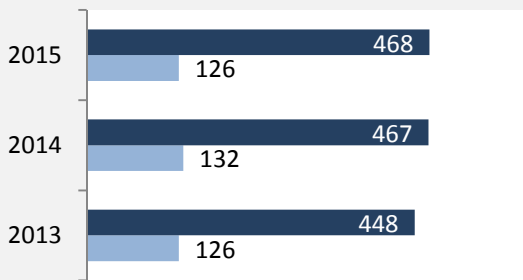

Neudenu - Bevölkerung

Neudenau - Beschäftigung

sozialvers. Beschäftigung (SvB) in Neudenau (2006 bis 2015)

Grafik: Regionalverband Heilbronn-Franken 2016

prozentuale Entwicklung der SvB in Neudenau (seit 2006)

Grafik: Regionalverband Heilbronn-Franken 2016

■ produzierendes Gewerbe ■ Dienstleistungen

5-Jahres-Wertung (2010 bis 2015):

Beschäftigungsgewinne / -verluste pro 1.000 Beschäftigte

Arbeitslosigkeit in Neudenau