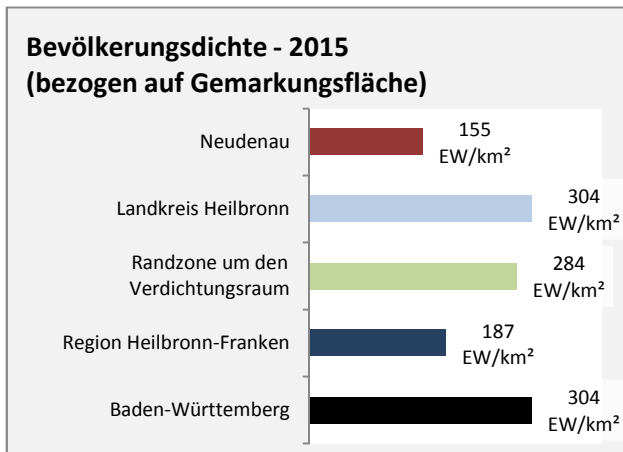

Neudenu - Flächenentwicklung

Datengrundlage: Landesamt für Statistik Baden-Württemberg
Abbildungen und Berechnungen: Regionalverband Heilbronn-Franken