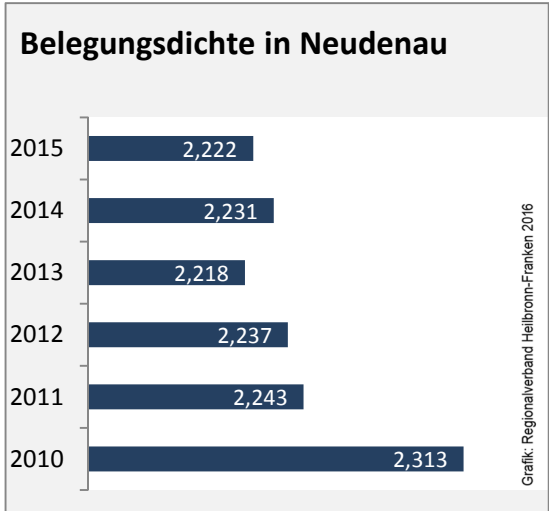

Arbeitslosigkeit in Neudenau

■ unter 25 Jahren ■ über 55 Jahre

Grafik: Regionalverband Heilbronn-Franken 2016

Datengrundlage: Statistik der Bundesagentur für Arbeit

Abbildungen und Berechnungen: Regionalverband Heilbronn-Franken

Neudenau - Pendlerverflechtungen 2015

#WERT!

Datengrundlage: Statistik der Bundesagentur für Arbeit

Abbildungen: Regionalverband Heilbronn-Franken (keine Berücksichtigung von Werten unter 30)

Neudenau - Wohnungsbestand und -entwicklung