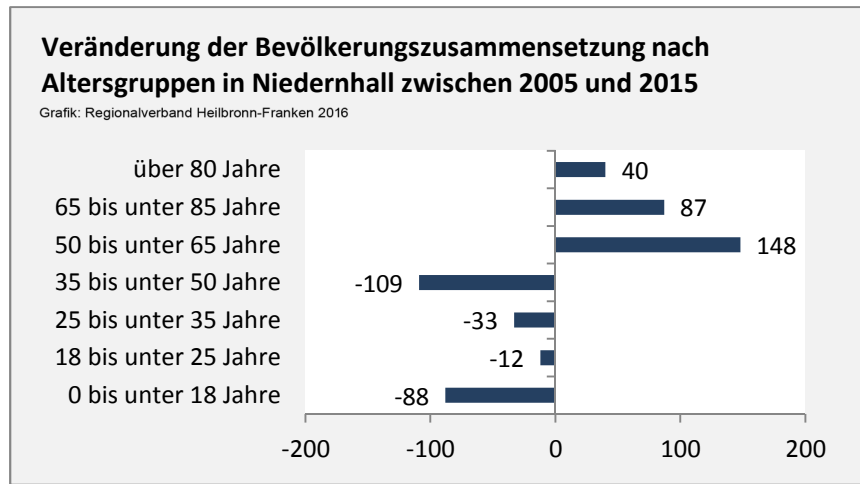

Geburten und Sterbefälle in Niedernhall

5-Jahres-Wertung (2011 - 2015): natürliche Bevölkerungsentwicklung pro 1.000 Einwohner

Wanderungssaldi Niedernhall

Grafik: Regionalverband Heilbronn-Franken 2016

5-Jahres-Wertung (2011 - 2015): Wanderungsgewinne bzw. -verluste pro 1.000 Einwohner

Datengrundlage: Landesamt für Statistik Baden-Württemberg

Abbildungen und Berechnungen: Regionalverband Heilbronn-Franken

Niedernhall - Bevölkerung

Niedernhall - Beschäftigung

sozialvers. Beschäftigung (SvB) in Niedernhall (2006 bis 2015)