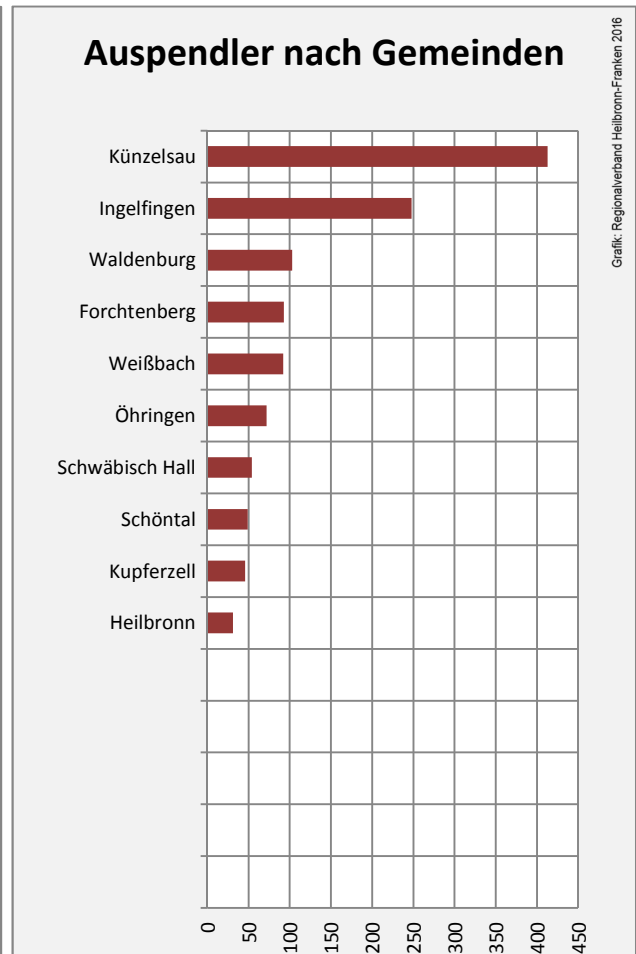

Grafik: Regionalverband Heilbronn-Franken 2016

prozentuale Entwicklung der SvB in Niedernhall (seit 2006)

Grafik: Regionalverband Heilbronn-Franken 2016

■ produzierendes Gewerbe ■ Dienstleistungen

Grafik: Regionalverband Heilbronn-Franken 2016

5-Jahres-Wertung (2010 bis 2015): Beschäftigungsgewinne / -verluste pro 1.000 Beschäftigte

Grafik: Regionalverband Heilbronn-Franken 2016

Arbeitslosigkeit in Niedernhall

Grafik: Regionalverband Heilbronn-Franken 2016

Arbeitslosigkeit in Niedernhall

■ unter 25 Jahren ■ über 55 Jahre

Grafik: Regionalverband Heilbronn-Franken 2016

Datengrundlage: Statistik der Bundesagentur für Arbeit

Abbildungen und Berechnungen: Regionalverband Heilbronn-Franken

Niedernhall - Pendlerverflechtungen 2015

Pendlersaldo: -305

Datengrundlage: Statistik der Bundesagentur für Arbeit

Abbildungen: Regionalverband Heilbronn-Franken (keine Berücksichtigung von Werten unter 30)