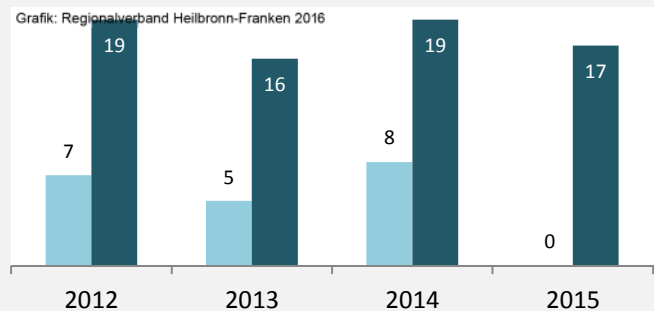

Arbeitslosigkeit in Niedernhall

■ unter 25 Jahren ■ über 55 Jahre

Grafik: Regionalverband Heilbronn-Franken 2016

Datengrundlage: Statistik der Bundesagentur für Arbeit

Abbildungen und Berechnungen: Regionalverband Heilbronn-Franken