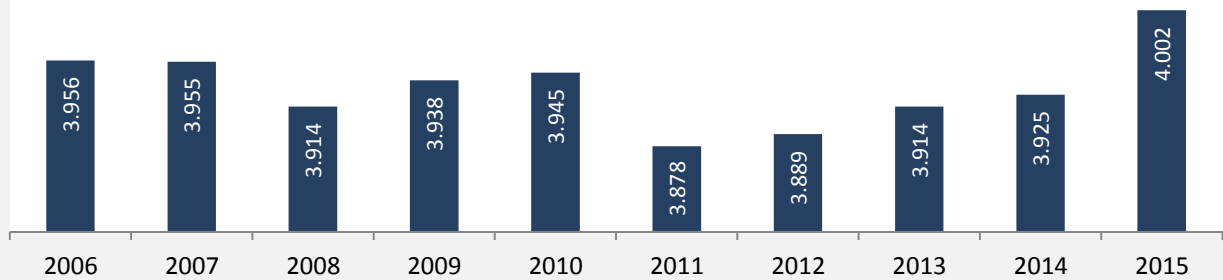

Niedernhall - Bevölkerung

Bevölkerungsstand in Niedernhall (2006 bis 2015)

Grafik: Regionalverband Heilbronn-Franken 2016

Bevölkerungsentwicklung in Niedernhall (seit 2006)

Grafik: Regionalverband Heilbronn-Franken 2016

Geburten und Sterbefälle in Niedernhall

5-Jahres-Wertung (2011 - 2015): natürliche Bevölkerungsentwicklung pro 1.000 Einwohner

Wanderungssaldi Niedernhall

Grafik: Regionalverband Heilbronn-Franken 2016

5-Jahres-Wertung (2011 - 2015): Wanderungsgewinne bzw. -verluste pro 1.000 Einwohner