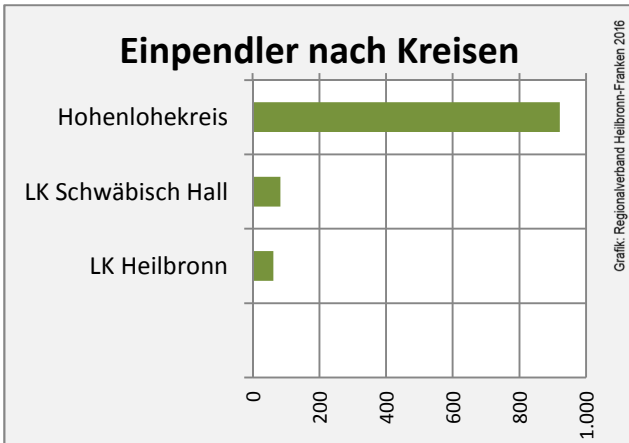

Datengrundlage: Statistik der Bundesagentur für Arbeit

Abbildungen: Regionalverband Heilbronn-Franken (keine Berücksichtigung von Werten unter 30)