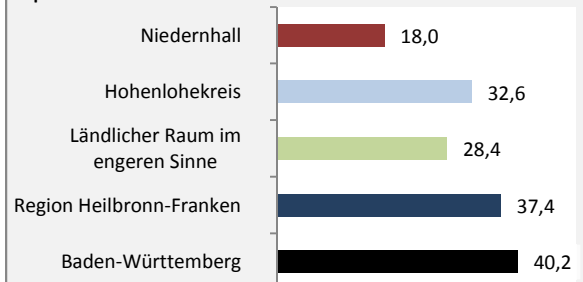

Geburten und Sterbefälle in Niedernhall

5-Jahres-Wertung (2011 - 2015): natürliche Bevölkerungsentwicklung pro 1.000 Einwohner

Wanderungssaldi Niedernhall

Grafik: Regionalverband Heilbronn-Franken 2016

5-Jahres-Wertung (2011 - 2015): Wanderungsgewinne bzw. -verluste pro 1.000 Einwohner