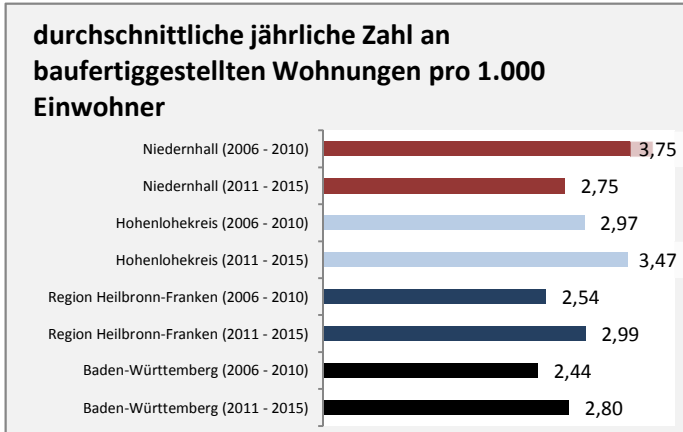

Niedernhall - Wohnungsbestand und -entwicklung

Datengrundlage: Statistisches Landesamt Baden-Württemberg (ab 2011: Zensus 2011)

Abbildungen und Berechnungen: Regionalverband Heilbronn-Franken