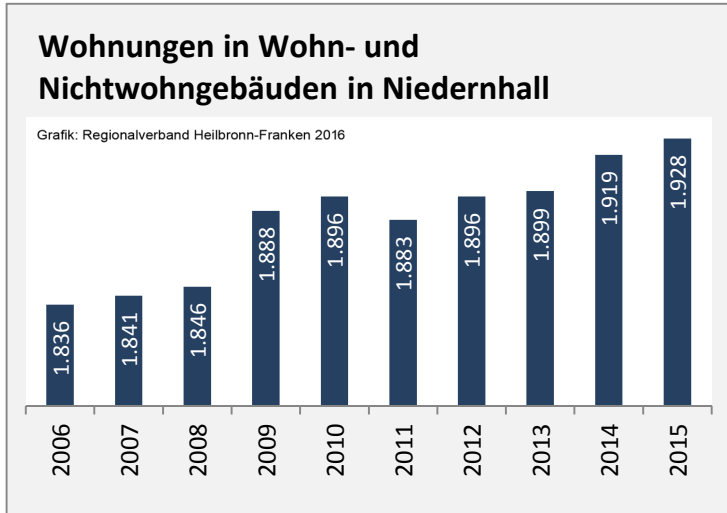

Niedernhall - Wohnungsbestand und -entwicklung

Datengrundlage: Statistisches Landesamt Baden-Württemberg (ab 2011: Zensus 2011)

Abbildungen und Berechnungen: Regionalverband Heilbronn-Franken