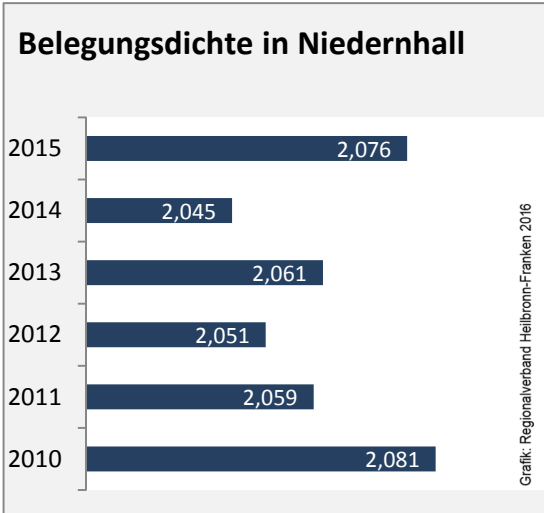

Niedernhall - Wohnungsbestand und -entwicklung

Datengrundlage: Statistisches Landesamt Baden-Württemberg (ab 2011: Zensus 2011)

Abbildungen und Berechnungen: Regionalverband Heilbronn-Franken