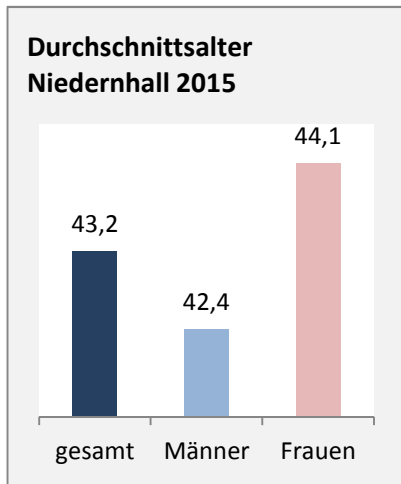

Niedernhall - Bevölkerung

Bevölkerungsstand in Niedernhall (2006 bis 2015)

Grafik: Regionalverband Heilbronn-Franken 2016

Bevölkerungsentwicklung in Niedernhall (seit 2006)

Grafik: Regionalverband Heilbronn-Franken 2016

Geburten und Sterbefälle in Niedernhall

5-Jahres-Wertung (2011 - 2015): natürliche Bevölkerungsentwicklung pro 1.000 Einwohner

Wanderungssaldi Niedernhall

Grafik: Regionalverband Heilbronn-Franken 2016

5-Jahres-Wertung (2011 - 2015): Wanderungsgewinne bzw. -verluste pro 1.000 Einwohner

Datengrundlage: Landesamt für Statistik Baden-Württemberg

Abbildungen und Berechnungen: Regionalverband Heilbronn-Franken

Niedernhall - Bevölkerung

Niedernhall - Beschäftigung

sozialvers. Beschäftigung (SvB) in Niedernhall (2006 bis 2015)