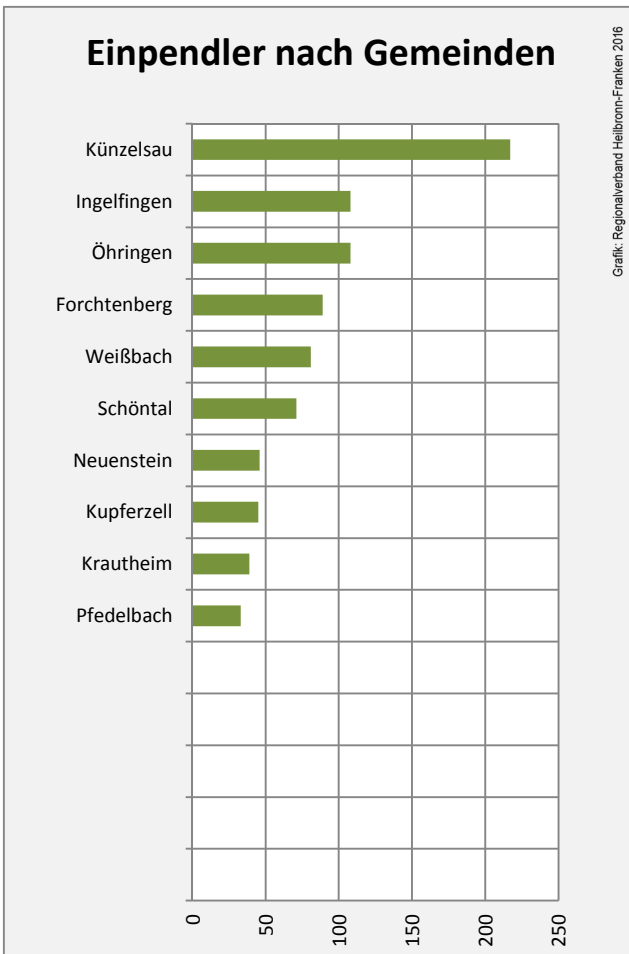

5-Jahres-Wertung (2010 bis 2015): Beschäftigungsgewinne / -verluste pro 1.000 Beschäftigte

Grafik: Regionalverband Heilbronn-Franken 2016

Arbeitslosigkeit in Niedernhall

Grafik: Regionalverband Heilbronn-Franken 2016

Arbeitslosigkeit in Niedernhall

■ unter 25 Jahren ■ über 55 Jahre

Grafik: Regionalverband Heilbronn-Franken 2016

Datengrundlage: Statistik der Bundesagentur für Arbeit

Abbildungen und Berechnungen: Regionalverband Heilbronn-Franken

Niedernhall - Pendlerverflechtungen 2015

Pendlersaldo: -305

Datengrundlage: Statistik der Bundesagentur für Arbeit

Abbildungen: Regionalverband Heilbronn-Franken (keine Berücksichtigung von Werten unter 30)