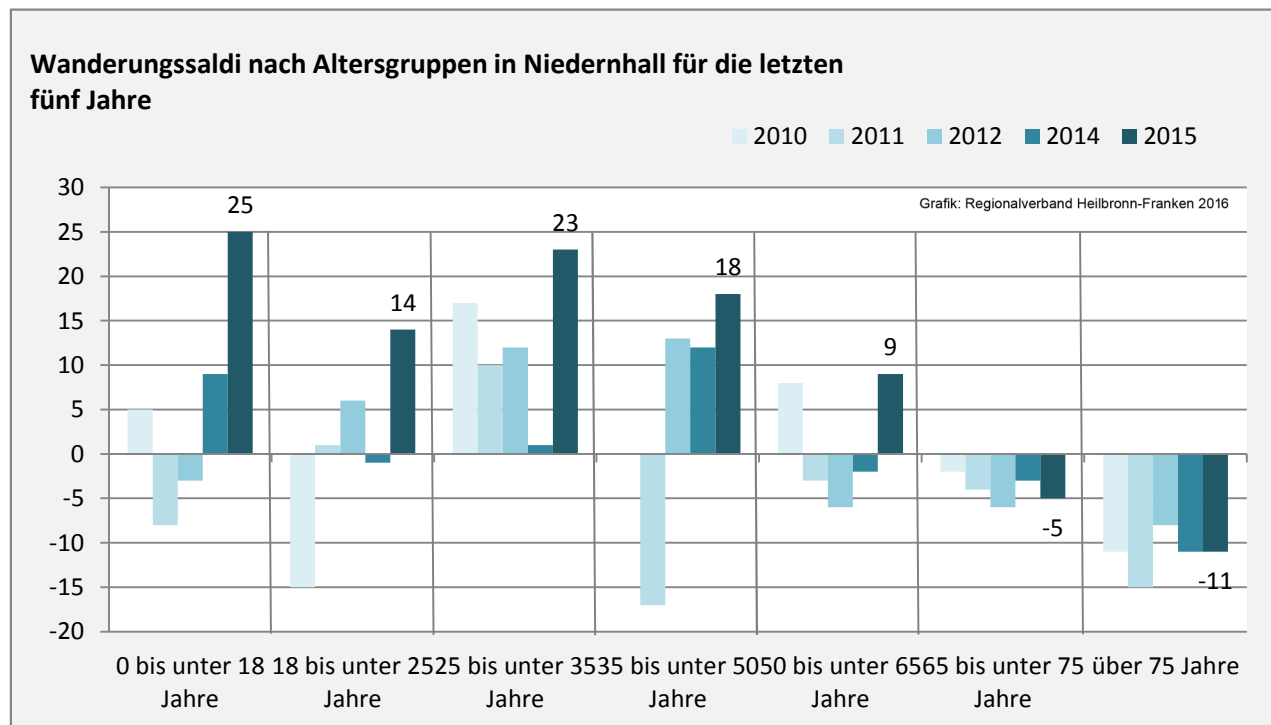

Niedernhall - Bevölkerung

Bevölkerungsstand in Niedernhall (2006 bis 2015)

Grafik: Regionalverband Heilbronn-Franken 2016

Bevölkerungsentwicklung in Niedernhall (seit 2006)

Grafik: Regionalverband Heilbronn-Franken 2016

Geburten und Sterbefälle in Niedernhall

5-Jahres-Wertung (2011 - 2015): natürliche Bevölkerungsentwicklung pro 1.000 Einwohner

Wanderungssaldi Niedernhall

Grafik: Regionalverband Heilbronn-Franken 2016

5-Jahres-Wertung (2011 - 2015): Wanderungsgewinne bzw. -verluste pro 1.000 Einwohner

Datengrundlage: Landesamt für Statistik Baden-Württemberg

Abbildungen und Berechnungen: Regionalverband Heilbronn-Franken

Niedernhall - Bevölkerung

Niedernhall - Beschäftigung

sozialvers. Beschäftigung (SvB) in Niedernhall (2006 bis 2015)