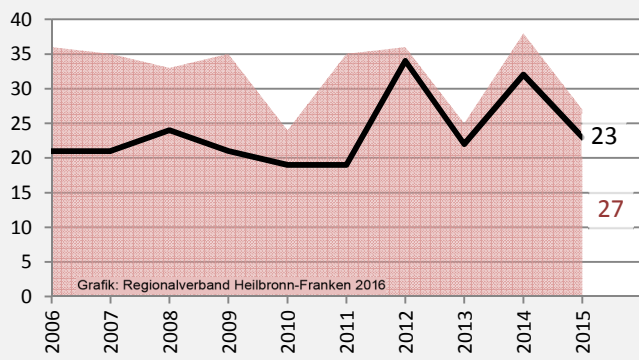

Niedernhall - Bevölkerung

Bevölkerungsstand in Niedernhall (2006 bis 2015)

Grafik: Regionalverband Heilbronn-Franken 2016

Bevölkerungsentwicklung in Niedernhall (seit 2006)

Grafik: Regionalverband Heilbronn-Franken 2016

Geburten und Sterbefälle in Niedernhall

5-Jahres-Wertung (2011 - 2015): natürliche Bevölkerungsentwicklung pro 1.000 Einwohner

Wanderungssaldi Niedernhall

Grafik: Regionalverband Heilbronn-Franken 2016

5-Jahres-Wertung (2011 - 2015): Wanderungsgewinne bzw. -verluste pro 1.000 Einwohner