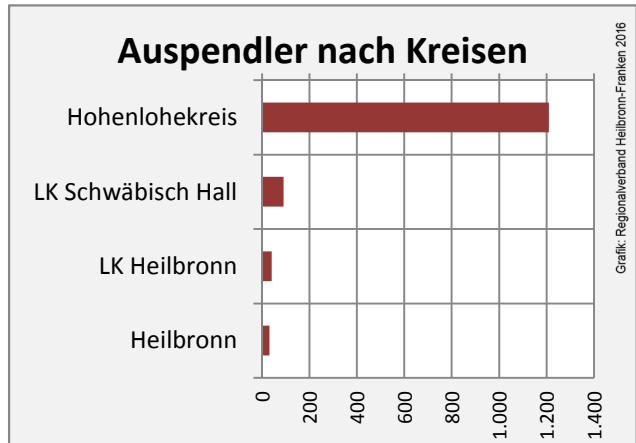

Grafik: Regionalverband Heilbronn-Franken 2016

prozentuale Entwicklung der SvB in Niedernhall (seit 2006)

Grafik: Regionalverband Heilbronn-Franken 2016

■ produzierendes Gewerbe ■ Dienstleistungen

Grafik: Regionalverband Heilbronn-Franken 2016

5-Jahres-Wertung (2010 bis 2015): Beschäftigungsgewinne / -verluste pro 1.000 Beschäftigte

Grafik: Regionalverband Heilbronn-Franken 2016

Arbeitslosigkeit in Niedernhall

Grafik: Regionalverband Heilbronn-Franken 2016

Arbeitslosigkeit in Niedernhall

■ unter 25 Jahren ■ über 55 Jahre

Grafik: Regionalverband Heilbronn-Franken 2016

Datengrundlage: Statistik der Bundesagentur für Arbeit

Abbildungen und Berechnungen: Regionalverband Heilbronn-Franken

Niedernhall - Pendlerverflechtungen 2015

Pendlersaldo: -305

Datengrundlage: Statistik der Bundesagentur für Arbeit

Abbildungen: Regionalverband Heilbronn-Franken (keine Berücksichtigung von Werten unter 30)