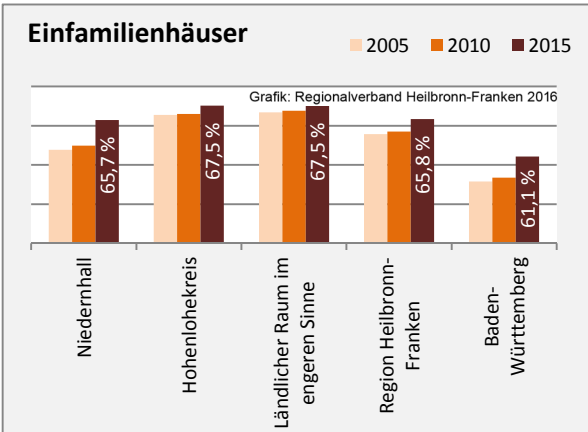

Niedernhall - Wohnungsbestand und -entwicklung

Datengrundlage: Statistisches Landesamt Baden-Württemberg (ab 2011: Zensus 2011)

Abbildungen und Berechnungen: Regionalverband Heilbronn-Franken