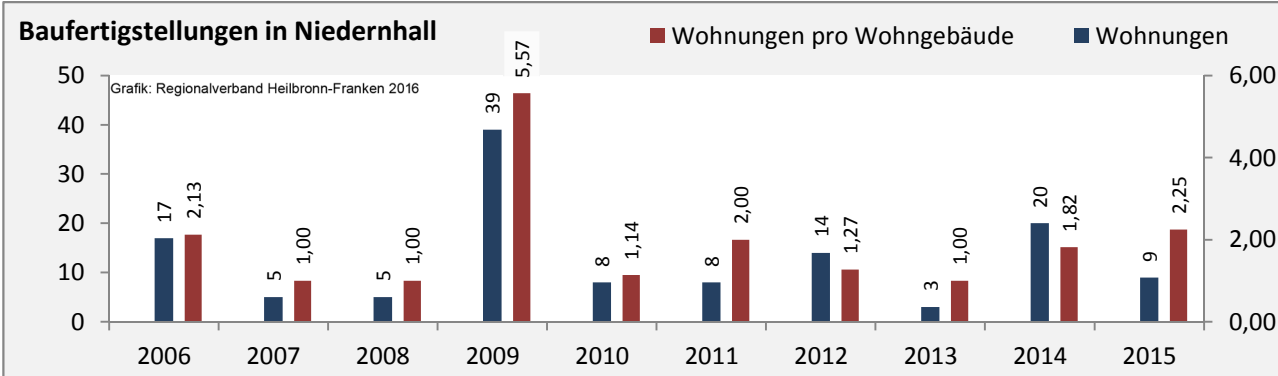

Niedernhall - Wohnungsbestand und -entwicklung

Datengrundlage: Statistisches Landesamt Baden-Württemberg (ab 2011: Zensus 2011)

Abbildungen und Berechnungen: Regionalverband Heilbronn-Franken