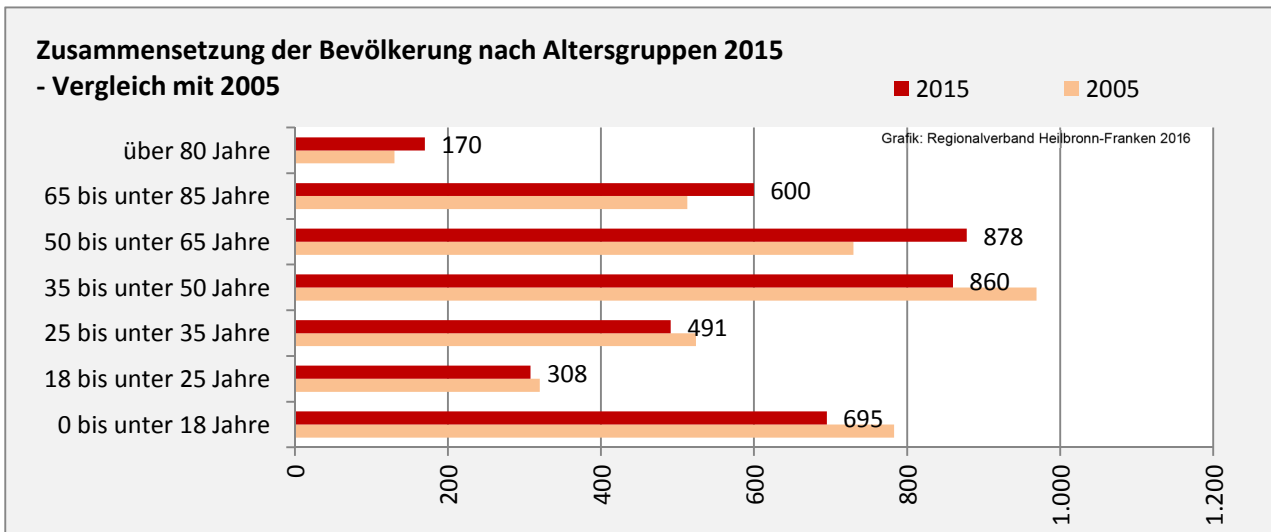

Geburten und Sterbefälle in Niedernhall

5-Jahres-Wertung (2011 - 2015): natürliche Bevölkerungsentwicklung pro 1.000 Einwohner

Wanderungssaldi Niedernhall

Grafik: Regionalverband Heilbronn-Franken 2016

5-Jahres-Wertung (2011 - 2015): Wanderungsgewinne bzw. -verluste pro 1.000 Einwohner

Datengrundlage: Landesamt für Statistik Baden-Württemberg

Abbildungen und Berechnungen: Regionalverband Heilbronn-Franken

Niedernhall - Bevölkerung

Niedernhall - Beschäftigung

sozialvers. Beschäftigung (SvB) in Niedernhall (2006 bis 2015)