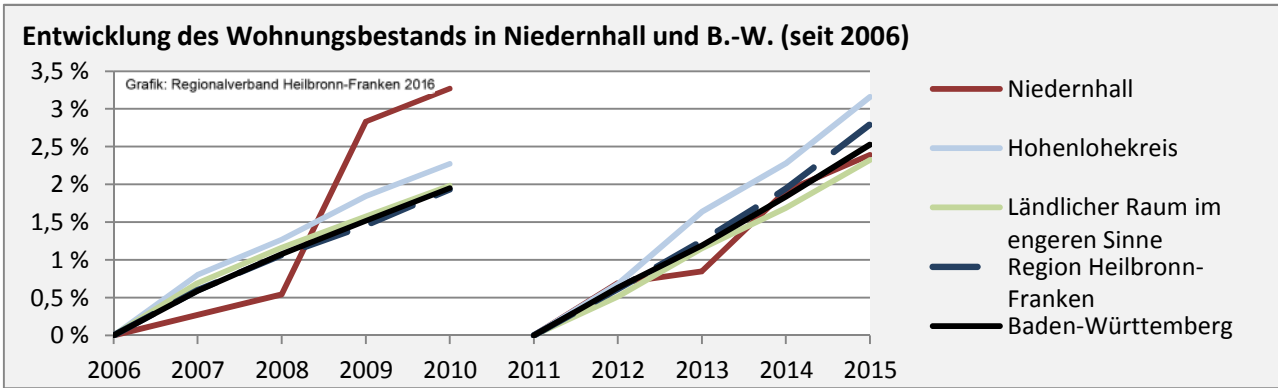

Niedernhall - Wohnungsbestand und -entwicklung

Datengrundlage: Statistisches Landesamt Baden-Württemberg (ab 2011: Zensus 2011)

Abbildungen und Berechnungen: Regionalverband Heilbronn-Franken