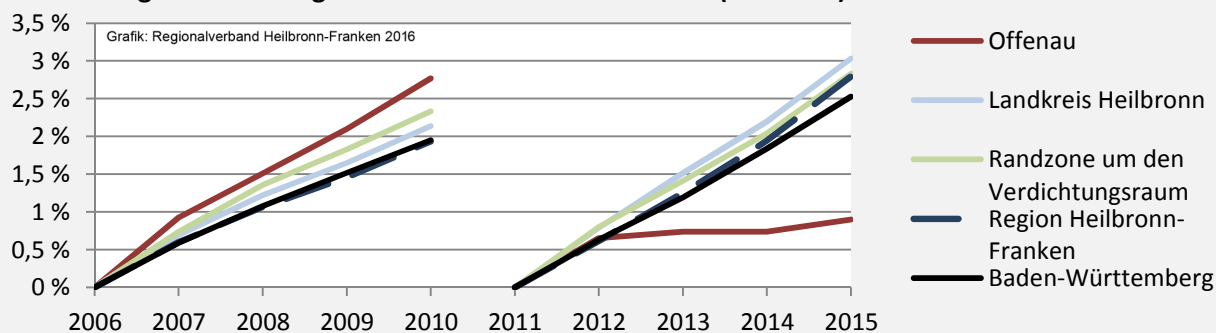

Entwicklung des Wohnungsbestands in Offenau und B.-W. (seit 2006)