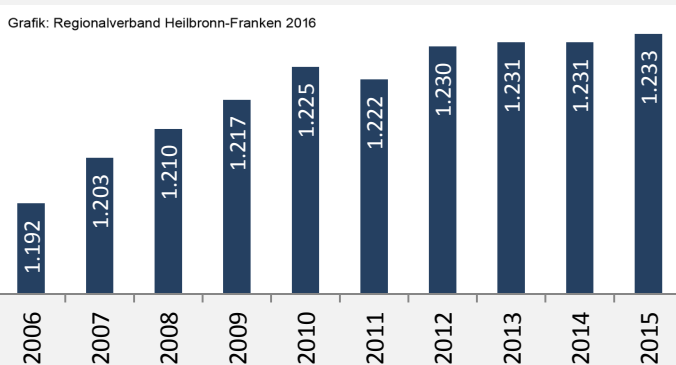

Wohnungen in Wohn- und Nichtwohngebäuden in Offenau