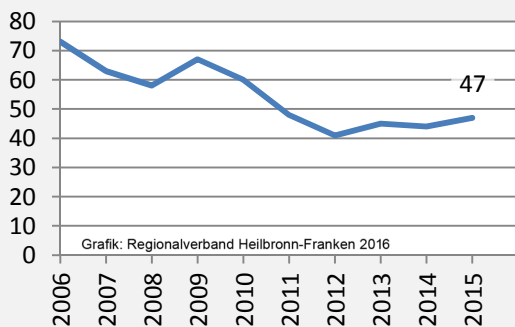

Offenau - Bevölkerung

Offenau - Beschäftigung

sozialvers. Beschäftigung (SvB) in Offenau (2006 bis 2015)

Grafik: Regionalverband Heilbronn-Franken 2016

prozentuale Entwicklung der SvB in Offenau (seit 2006)

Grafik: Regionalverband Heilbronn-Franken 2016

■ produzierendes Gewerbe ■ Dienstleistungen

5-Jahres-Wertung (2010 bis 2015):

Beschäftigungsgewinne / -verluste pro 1.000 Beschäftigte

Arbeitslosigkeit in Offenau