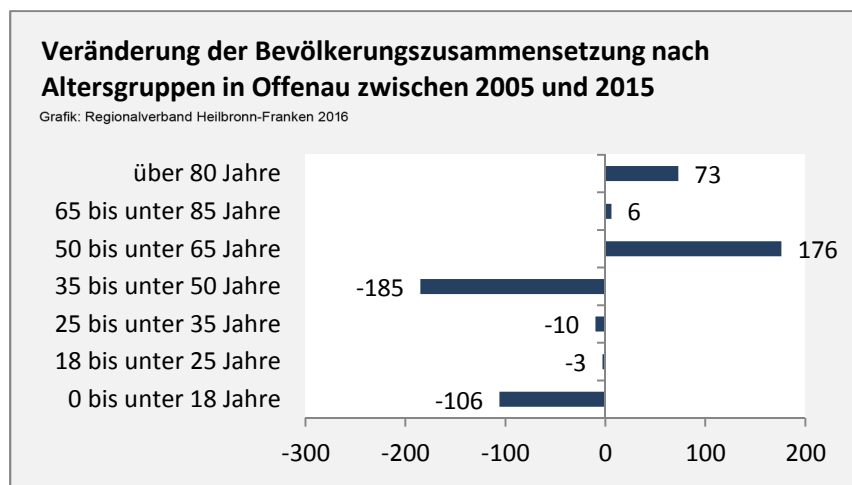

Offenau - Bevölkerung

Bevölkerungsstand in Offenau (2006 bis 2015)

Bevölkerungsentwicklung in Offenau (seit 2006)

5-Jahres-Wertung (2011 - 2015): natürliche Bevölkerungsentwicklung pro 1.000 Einwohner

Wanderungssaldi Offenau

Offenau - Bevölkerung

Offenau - Beschäftigung

sozialvers. Beschäftigung (SvB) in Offenau (2006 bis 2015)

Grafik: Regionalverband Heilbronn-Franken 2016

prozentuale Entwicklung der SvB in Offenau (seit 2006)