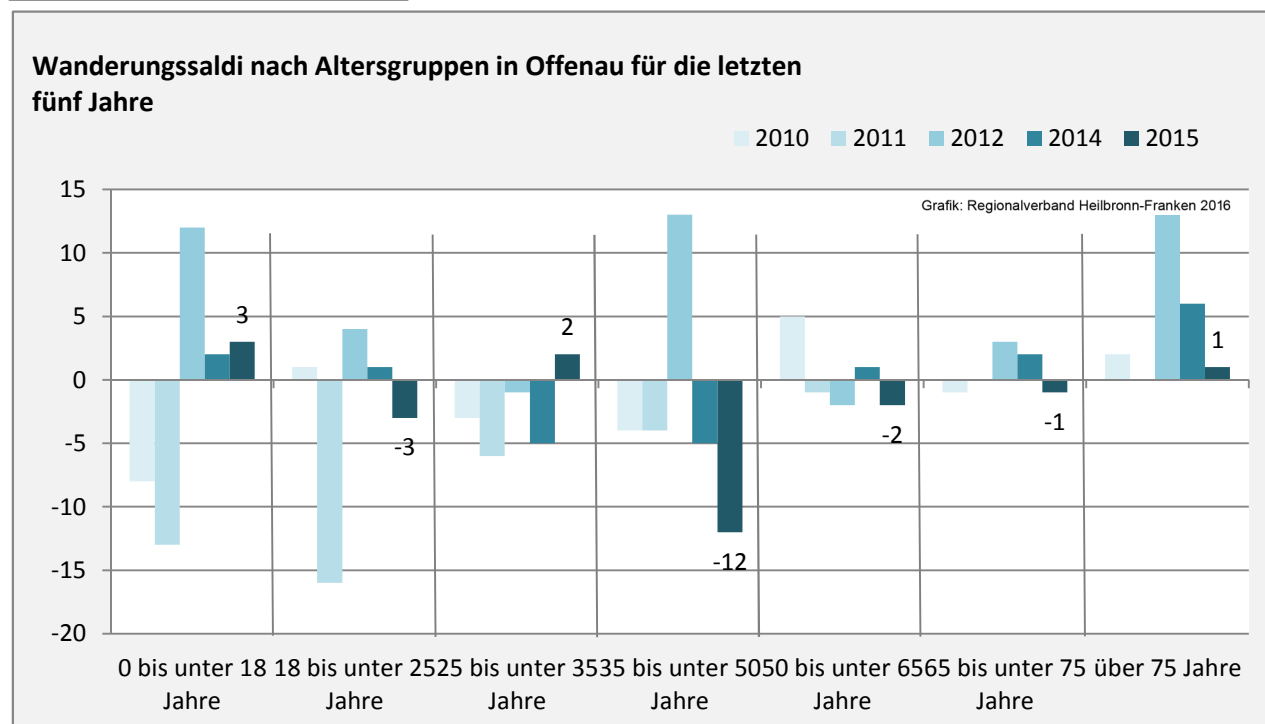

Offenau - Bevölkerung

Bevölkerungsstand in Offenau (2006 bis 2015)

Bevölkerungsentwicklung in Offenau (seit 2006)

5-Jahres-Wertung (2011 - 2015): natürliche Bevölkerungsentwicklung pro 1.000 Einwohner

Wanderungssaldi Offenau

5-Jahres-Wertung (2011 - 2015): Wanderungsgewinne bzw. -verluste pro 1.000 Einwohner

Datengrundlage: Landesamt für Statistik Baden-Württemberg

Abbildungen und Berechnungen: Regionalverband Heilbronn-Franken

Offenau - Bevölkerung

Offenau - Beschäftigung

sozialvers. Beschäftigung (SvB) in Offenau (2006 bis 2015)

Grafik: Regionalverband Heilbronn-Franken 2016

prozentuale Entwicklung der SvB in Offenau (seit 2006)