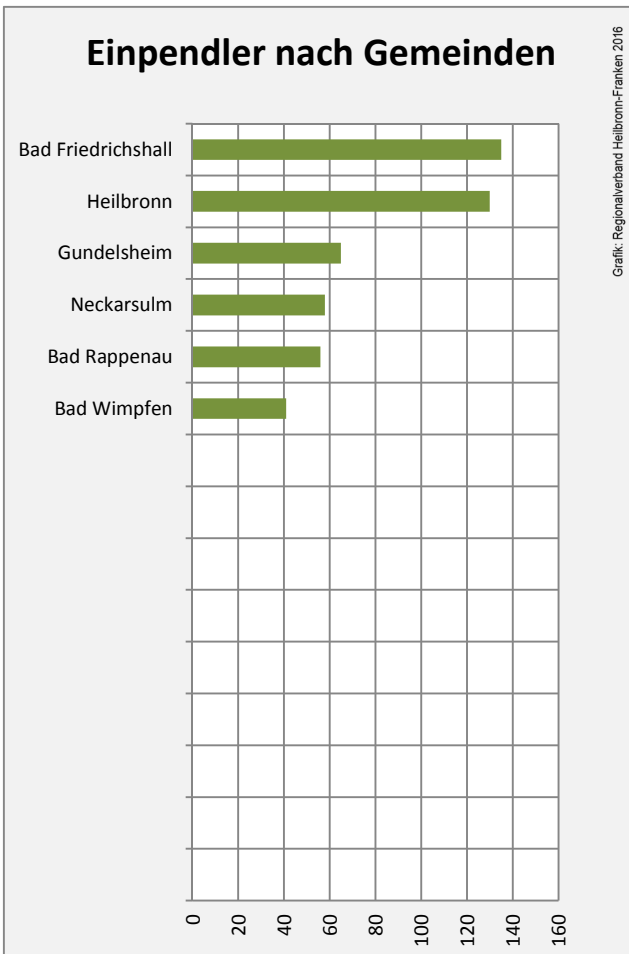

Arbeitslosigkeit in Offenau

■ unter 25 Jahre ■ über 55 Jahre

Grafik: Regionalverband Heilbronn-Franken 2016

Datengrundlage: Statistik der Bundesagentur für Arbeit

Abbildungen und Berechnungen: Regionalverband Heilbronn-Franken

Offenau - Pendlerverflechtungen 2015

Pendlersaldo: -134

Datengrundlage: Statistik der Bundesagentur für Arbeit

Abbildungen: Regionalverband Heilbronn-Franken (keine Berücksichtigung von Werten unter 30)

Offenau - Wohnungsbestand und -entwicklung