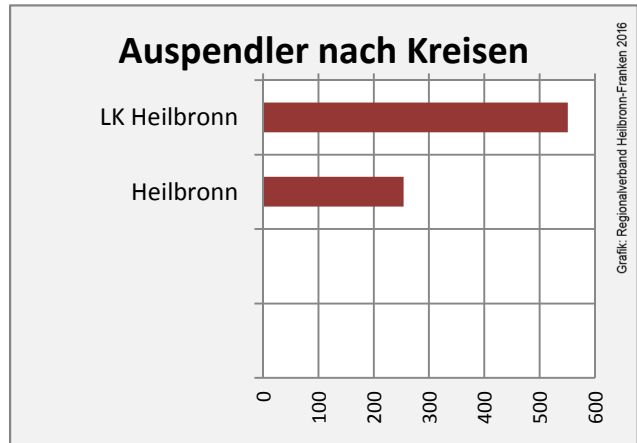

Grafik: Regionalverband Heilbronn-Franken 2016

■ produzierendes Gewerbe ■ Dienstleistungen

5-Jahres-Wertung (2010 bis 2015):

Beschäftigungsgewinne / -verluste pro 1.000 Beschäftigte

Arbeitslosigkeit in Offenau

Arbeitslosigkeit in Offenau

■ unter 25 Jahre ■ über 55 Jahre

Grafik: Regionalverband Heilbronn-Franken 2016

Datengrundlage: Statistik der Bundesagentur für Arbeit

Abbildungen und Berechnungen: Regionalverband Heilbronn-Franken

Offenau - Pendlerverflechtungen 2015

Pendlersaldo: -134

Datengrundlage: Statistik der Bundesagentur für Arbeit

Abbildungen: Regionalverband Heilbronn-Franken (keine Berücksichtigung von Werten unter 30)

Offenau - Wohnungsbestand und -entwicklung