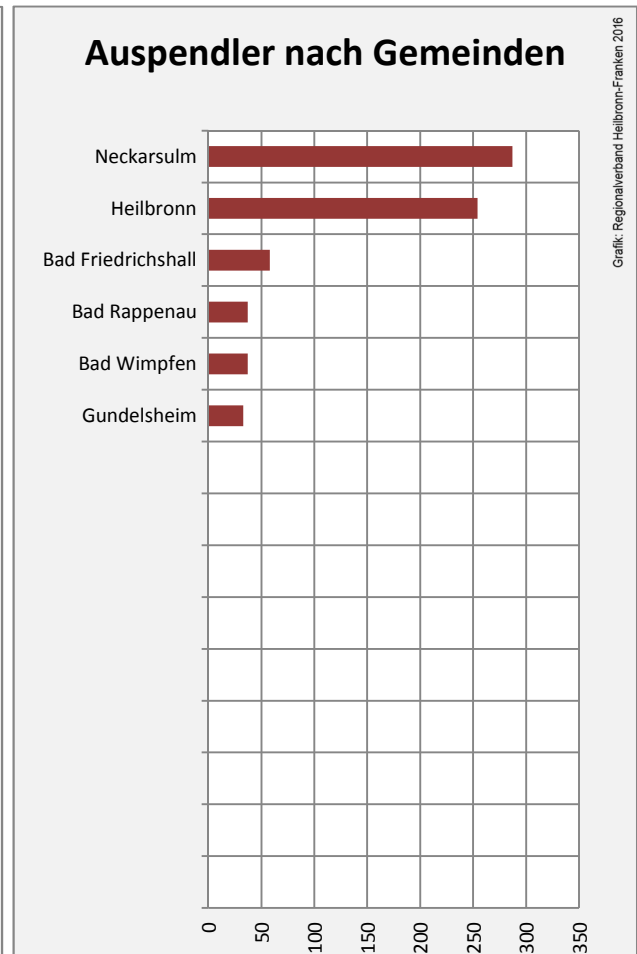

Offenau - Bevölkerung

Offenau - Beschäftigung

sozialvers. Beschäftigung (SvB) in Offenau (2006 bis 2015)

Grafik: Regionalverband Heilbronn-Franken 2016

prozentuale Entwicklung der SvB in Offenau (seit 2006)

Arbeitslosigkeit in Offenau

■ unter 25 Jahre ■ über 55 Jahre

Grafik: Regionalverband Heilbronn-Franken 2016

Datengrundlage: Statistik der Bundesagentur für Arbeit

Abbildungen und Berechnungen: Regionalverband Heilbronn-Franken

Offenau - Pendlerverflechtungen 2015

Pendlersaldo: -134

Datengrundlage: Statistik der Bundesagentur für Arbeit

Abbildungen: Regionalverband Heilbronn-Franken (keine Berücksichtigung von Werten unter 30)

Offenau - Wohnungsbestand und -entwicklung