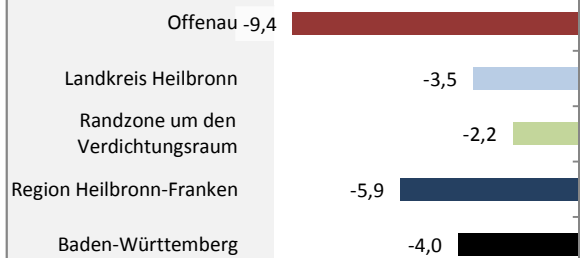

Offenau - Bevölkerung

Bevölkerungsstand in Offenau (2006 bis 2015)

Bevölkerungsentwicklung in Offenau (seit 2006)

5-Jahres-Wertung (2011 - 2015): natürliche Bevölkerungsentwicklung pro 1.000 Einwohner

Wanderungssaldi Offenau