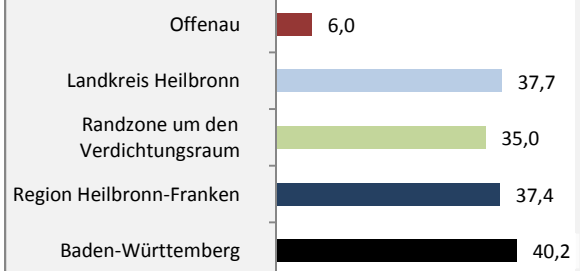

5-Jahres-Wertung (2011 - 2015): Wanderungsgewinne bzw. -verluste pro 1.000 Einwohner

Datengrundlage: Landesamt für Statistik Baden-Württemberg

Abbildungen und Berechnungen: Regionalverband Heilbronn-Franken