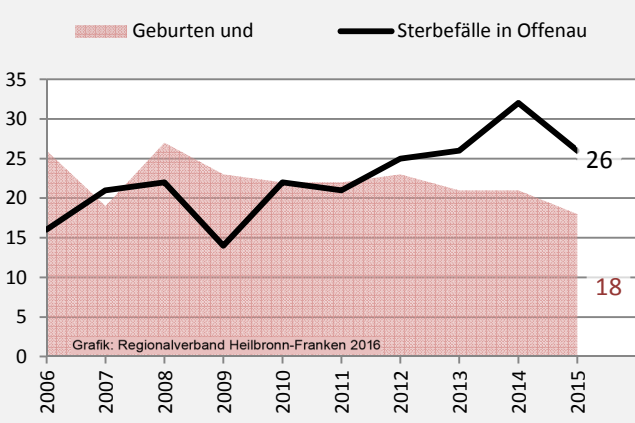

Offenau - Bevölkerung

Bevölkerungsstand in Offenau (2006 bis 2015)

Bevölkerungsentwicklung in Offenau (seit 2006)

5-Jahres-Wertung (2011 - 2015): natürliche Bevölkerungsentwicklung pro 1.000 Einwohner

Wanderungssaldi Offenau