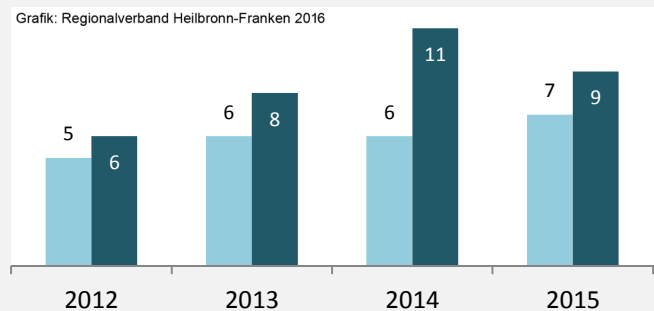

Offenau - Bevölkerung

Offenau - Beschäftigung

sozialvers. Beschäftigung (SvB) in Offenau (2006 bis 2015)

Grafik: Regionalverband Heilbronn-Franken 2016

prozentuale Entwicklung der SvB in Offenau (seit 2006)

Grafik: Regionalverband Heilbronn-Franken 2016

■ produzierendes Gewerbe ■ Dienstleistungen

5-Jahres-Wertung (2010 bis 2015):

Beschäftigungsgewinne / -verluste pro 1.000 Beschäftigte

Arbeitslosigkeit in Offenau

Arbeitslosigkeit in Offenau

■ unter 25 Jahre ■ über 55 Jahre

Grafik: Regionalverband Heilbronn-Franken 2016

Datengrundlage: Statistik der Bundesagentur für Arbeit

Abbildungen und Berechnungen: Regionalverband Heilbronn-Franken