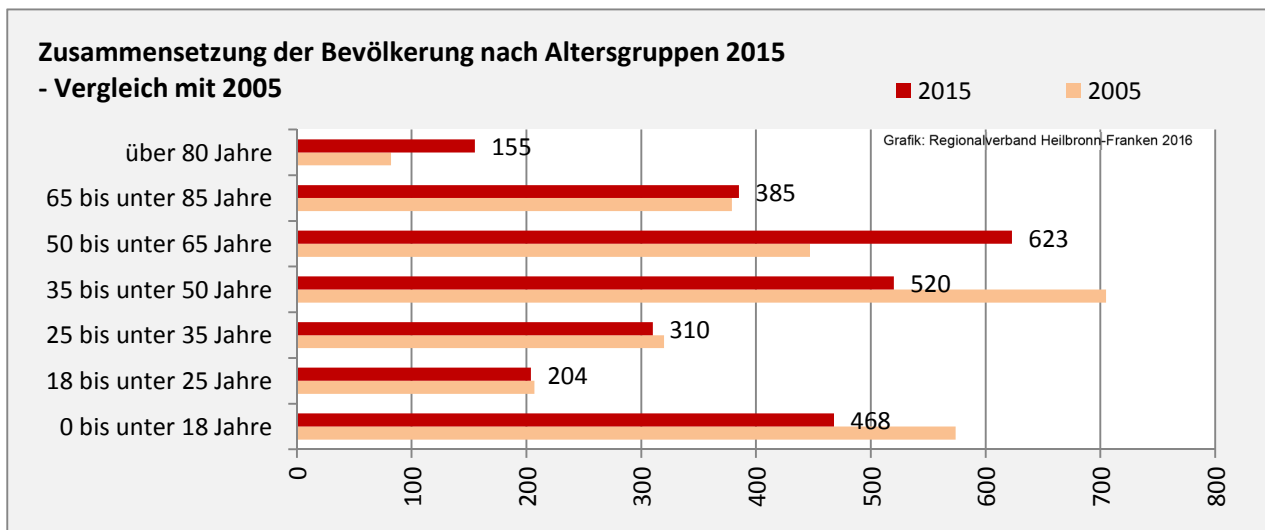

Offenau - Bevölkerung

Bevölkerungsstand in Offenau (2006 bis 2015)

Bevölkerungsentwicklung in Offenau (seit 2006)

5-Jahres-Wertung (2011 - 2015): natürliche Bevölkerungsentwicklung pro 1.000 Einwohner

Wanderungssaldi Offenau

5-Jahres-Wertung (2011 - 2015): Wanderungsgewinne bzw. -verluste pro 1.000 Einwohner

Datengrundlage: Landesamt für Statistik Baden-Württemberg

Abbildungen und Berechnungen: Regionalverband Heilbronn-Franken

Offenau - Bevölkerung

Offenau - Beschäftigung

sozialvers. Beschäftigung (SvB) in Offenau (2006 bis 2015)

Grafik: Regionalverband Heilbronn-Franken 2016

prozentuale Entwicklung der SvB in Offenau (seit 2006)