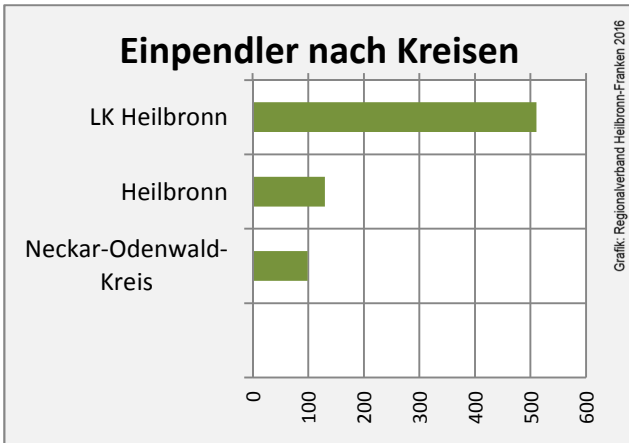

Grafik: Regionalverband Heilbronn-Franken 2016

■ produzierendes Gewerbe ■ Dienstleistungen

5-Jahres-Wertung (2010 bis 2015):

Beschäftigungsgewinne / -verluste pro 1.000 Beschäftigte

Arbeitslosigkeit in Offenau

Arbeitslosigkeit in Offenau

■ unter 25 Jahre ■ über 55 Jahre

Grafik: Regionalverband Heilbronn-Franken 2016

Datengrundlage: Statistik der Bundesagentur für Arbeit

Abbildungen und Berechnungen: Regionalverband Heilbronn-Franken

Offenau - Pendlerverflechtungen 2015

Pendlersaldo: -134

Datengrundlage: Statistik der Bundesagentur für Arbeit

Abbildungen: Regionalverband Heilbronn-Franken (keine Berücksichtigung von Werten unter 30)

Offenau - Wohnungsbestand und -entwicklung