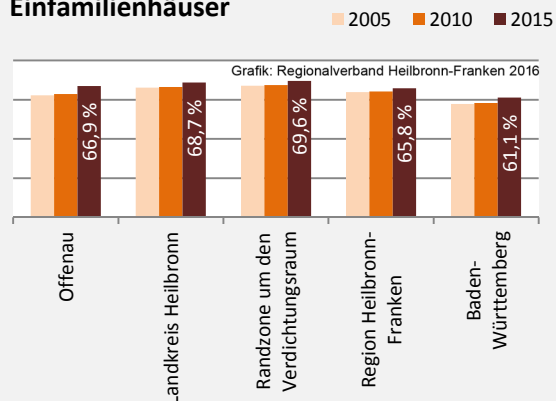

Offenau - Pendlerverflechtungen 2015

Pendlersaldo: -134

Datengrundlage: Statistik der Bundesagentur für Arbeit

Abbildungen: Regionalverband Heilbronn-Franken (keine Berücksichtigung von Werten unter 30)

Offenau - Wohnungsbestand und -entwicklung

Belegungsdichte in Offenau

Wohnungen in Wohn- und Nichtwohngebäuden in Offenau

Entwicklung des Wohnungsbestands in Offenau und B.-W. (seit 2006)

Baufertigstellungen in Offenau

durchschnittliche jährliche Zahl an baufertiggestellten Wohnungen pro 1.000 Einwohner

Einfamilienhäuser

Datengrundlage: Statistisches Landesamt Baden-Württemberg (ab 2011: Zensus 2011)

Abbildungen und Berechnungen: Regionalverband Heilbronn-Franken

Offenau - Flächenentwicklung