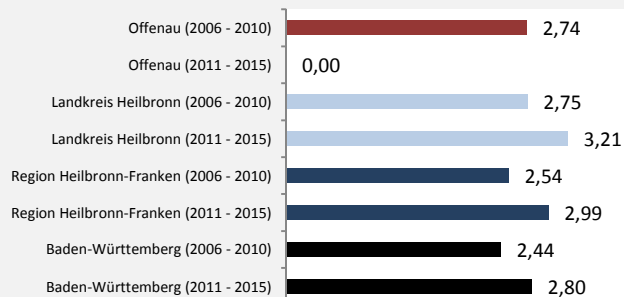

Offenau - Pendlerverflechtungen 2015

Pendlersaldo: -134

Datengrundlage: Statistik der Bundesagentur für Arbeit

Abbildungen: Regionalverband Heilbronn-Franken (keine Berücksichtigung von Werten unter 30)

Offenau - Wohnungsbestand und -entwicklung

Belegungsdichte in Offenau

Wohnungen in Wohn- und Nichtwohngebäuden in Offenau

Entwicklung des Wohnungsbestands in Offenau und B.-W. (seit 2006)

Baufertigstellungen in Offenau

durchschnittliche jährliche Zahl an baufertiggestellten Wohnungen pro 1.000 Einwohner