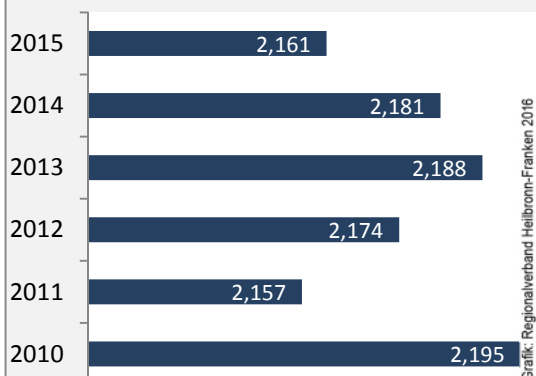

Arbeitslosigkeit in Offenau

■ unter 25 Jahre ■ über 55 Jahre

Grafik: Regionalverband Heilbronn-Franken 2016

Datengrundlage: Statistik der Bundesagentur für Arbeit

Abbildungen und Berechnungen: Regionalverband Heilbronn-Franken

Offenau - Pendlerverflechtungen 2015

Pendlersaldo: -134

Datengrundlage: Statistik der Bundesagentur für Arbeit

Abbildungen: Regionalverband Heilbronn-Franken (keine Berücksichtigung von Werten unter 30)

Offenau - Wohnungsbestand und -entwicklung

Belegungsdichte in Offenau

Wohnungen in Wohn- und Nichtwohngebäuden in Offenau

Entwicklung des Wohnungsbestands in Offenau und B.-W. (seit 2006)

Baufertigstellungen in Offenau

durchschnittliche jährliche Zahl an baufertiggestellten Wohnungen pro 1.000 Einwohner