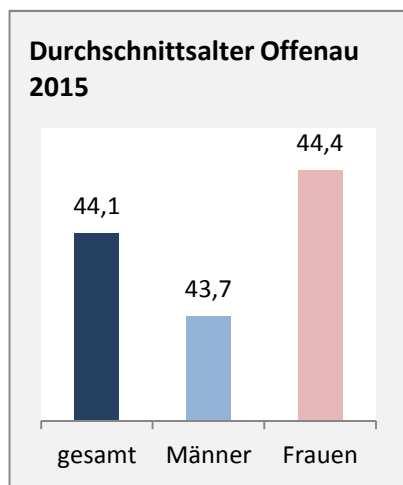

Offenau - Bevölkerung

Bevölkerungsstand in Offenau (2006 bis 2015)

Bevölkerungsentwicklung in Offenau (seit 2006)

5-Jahres-Wertung (2011 - 2015): natürliche Bevölkerungsentwicklung pro 1.000 Einwohner

Wanderungssaldi Offenau

5-Jahres-Wertung (2011 - 2015): Wanderungsgewinne bzw. -verluste pro 1.000 Einwohner

Datengrundlage: Landesamt für Statistik Baden-Württemberg

Abbildungen und Berechnungen: Regionalverband Heilbronn-Franken

Offenau - Bevölkerung

Offenau - Beschäftigung

sozialvers. Beschäftigung (SvB) in Offenau (2006 bis 2015)

Grafik: Regionalverband Heilbronn-Franken 2016

prozentuale Entwicklung der SvB in Offenau (seit 2006)