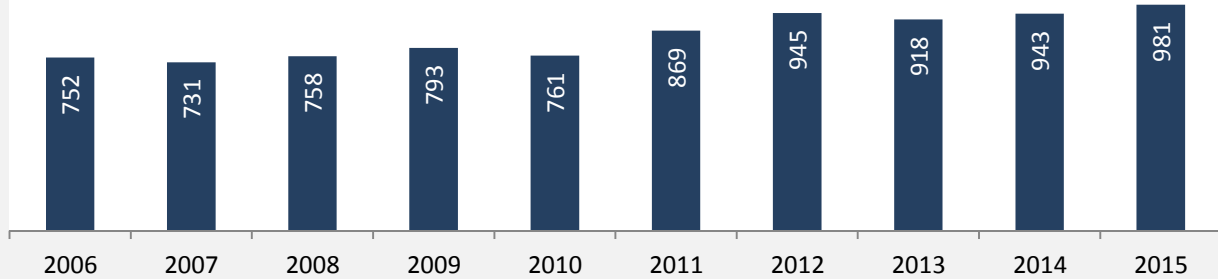

Offenau - Bevölkerung

Bevölkerungsstand in Offenau (2006 bis 2015)

Bevölkerungsentwicklung in Offenau (seit 2006)

5-Jahres-Wertung (2011 - 2015): natürliche Bevölkerungsentwicklung pro 1.000 Einwohner

Wanderungssaldi Offenau

5-Jahres-Wertung (2011 - 2015): Wanderungsgewinne bzw. -verluste pro 1.000 Einwohner

Datengrundlage: Landesamt für Statistik Baden-Württemberg

Abbildungen und Berechnungen: Regionalverband Heilbronn-Franken

Offenau - Bevölkerung

Offenau - Beschäftigung

sozialvers. Beschäftigung (SvB) in Offenau (2006 bis 2015)

Grafik: Regionalverband Heilbronn-Franken 2016

prozentuale Entwicklung der SvB in Offenau (seit 2006)