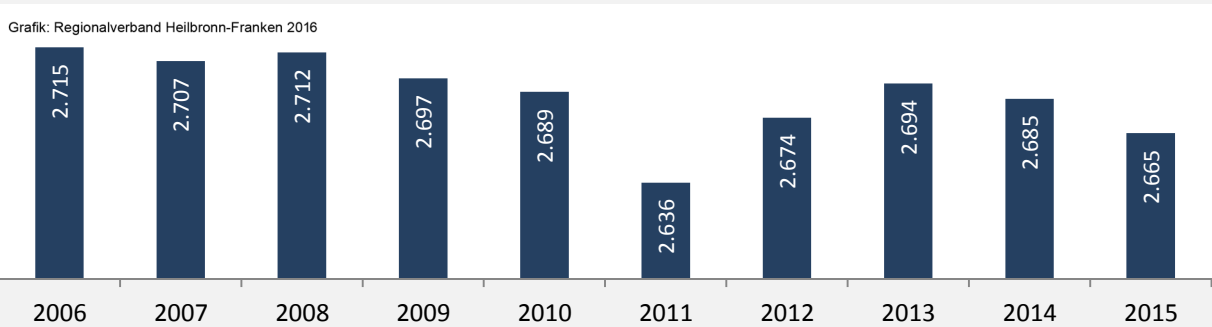

Offenau - Bevölkerung

Bevölkerungsstand in Offenau (2006 bis 2015)

Bevölkerungsentwicklung in Offenau (seit 2006)

5-Jahres-Wertung (2011 - 2015): natürliche Bevölkerungsentwicklung pro 1.000 Einwohner

Wanderungssaldi Offenau