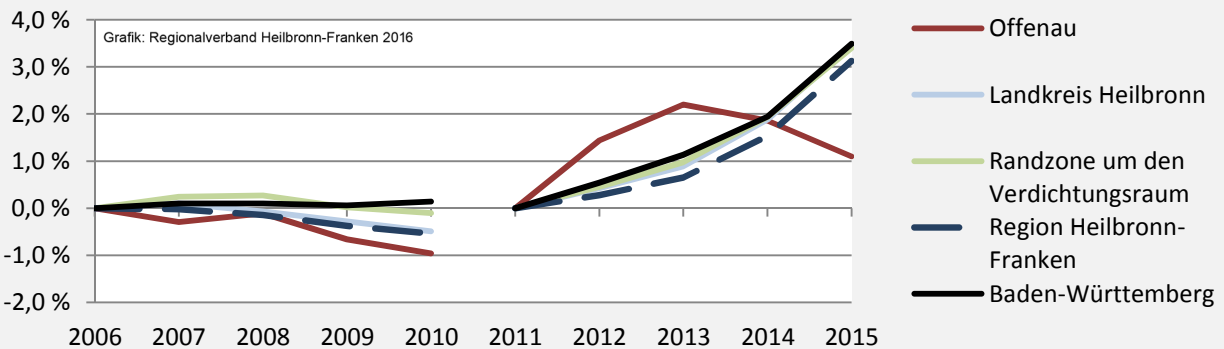

Offenau - Bevölkerung

Bevölkerungsstand in Offenau (2006 bis 2015)

Bevölkerungsentwicklung in Offenau (seit 2006)

5-Jahres-Wertung (2011 - 2015): natürliche Bevölkerungsentwicklung pro 1.000 Einwohner

Wanderungssaldi Offenau