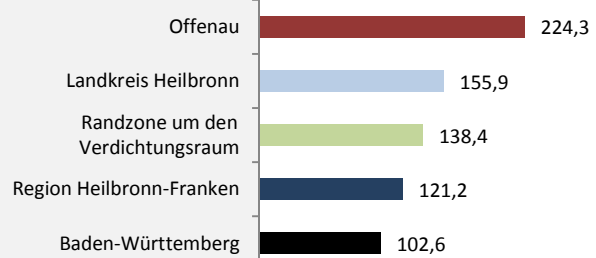

Offenau - Bevölkerung

Offenau - Beschäftigung

sozialvers. Beschäftigung (SvB) in Offenau (2006 bis 2015)

Grafik: Regionalverband Heilbronn-Franken 2016

prozentuale Entwicklung der SvB in Offenau (seit 2006)

Grafik: Regionalverband Heilbronn-Franken 2016

■ produzierendes Gewerbe ■ Dienstleistungen

5-Jahres-Wertung (2010 bis 2015):

Beschäftigungsgewinne / -verluste pro 1.000 Beschäftigte

Arbeitslosigkeit in Offenau

Arbeitslosigkeit in Offenau

■ unter 25 Jahre ■ über 55 Jahre

Grafik: Regionalverband Heilbronn-Franken 2016

Datengrundlage: Statistik der Bundesagentur für Arbeit

Abbildungen und Berechnungen: Regionalverband Heilbronn-Franken