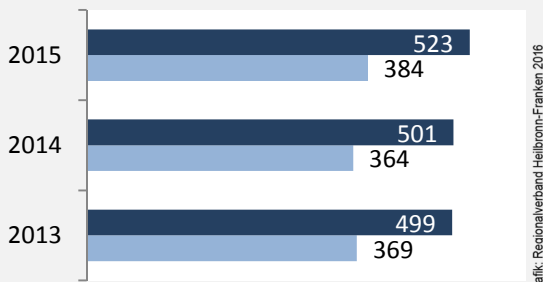

Offenau - Bevölkerung

Offenau - Beschäftigung

sozialvers. Beschäftigung (SvB) in Offenau (2006 bis 2015)

Grafik: Regionalverband Heilbronn-Franken 2016

prozentuale Entwicklung der SvB in Offenau (seit 2006)

Grafik: Regionalverband Heilbronn-Franken 2016

■ produzierendes Gewerbe ■ Dienstleistungen

5-Jahres-Wertung (2010 bis 2015):

Beschäftigungsgewinne / -verluste pro 1.000 Beschäftigte

Arbeitslosigkeit in Offenau