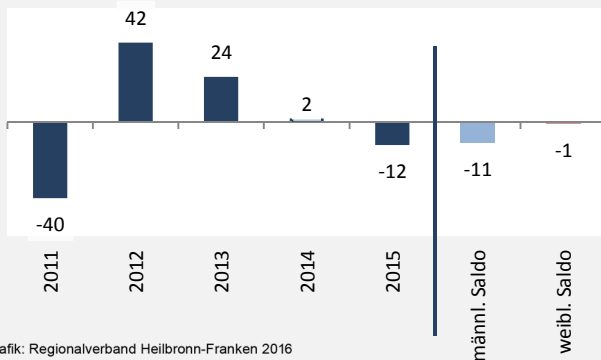

Offenau - Bevölkerung

Bevölkerungsstand in Offenau (2006 bis 2015)

Bevölkerungsentwicklung in Offenau (seit 2006)

5-Jahres-Wertung (2011 - 2015): natürliche Bevölkerungsentwicklung pro 1.000 Einwohner

Wanderungssaldi Offenau