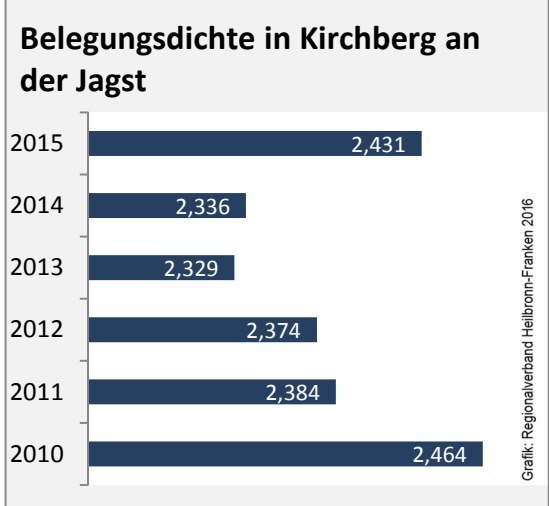

Kirchberg an der Jagst - Wohnungsbestand und -entwicklung

Datengrundlage: Statistisches Landesamt Baden-Württemberg (ab 2011: Zensus 2011)
Abbildungen und Berechnungen: Regionalverband Heilbronn-Franken