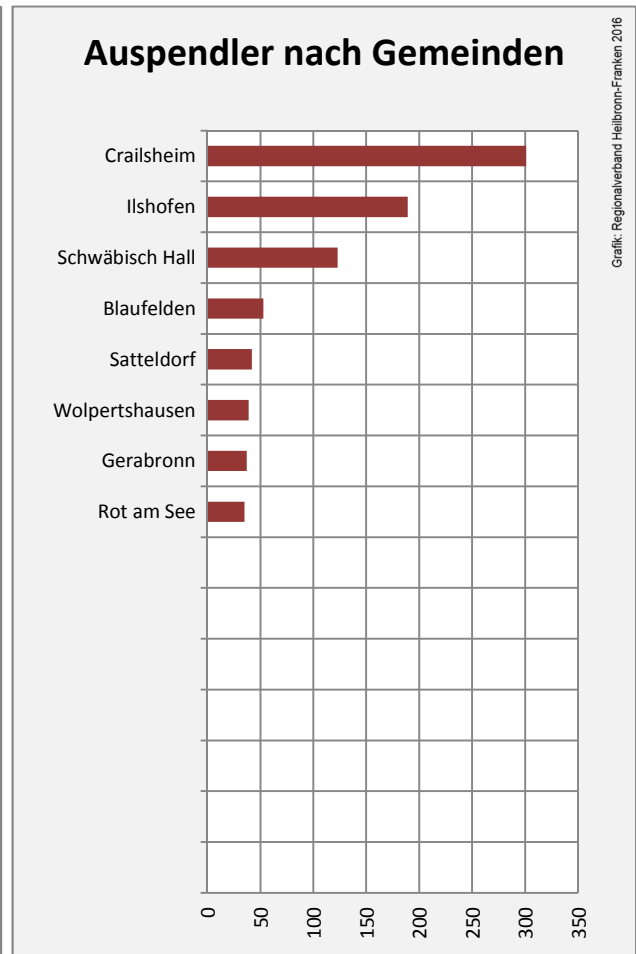

# Kirchberg an der Jagst - Beschäftigung

Datengrundlage: Statistik der Bundesagentur für Arbeit

Abbildungen und Berechnungen: Regionalverband Heilbronn-Franken

# Kirchberg an der Jagst - Pendlerverflechtungen 2016

**Pendlersaldo: -189**

Datengrundlage: Statistik der Bundesagentur für Arbeit

Abbildungen: Regionalverband Heilbronn-Franken (keine Berücksichtigung von Werten unter 30)