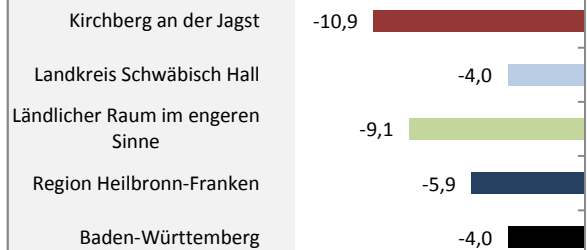

## Bevölkerungsentwicklung in Kirchberg an der Jagst (seit 2006)

Grafik: Regionalverband Heilbronn-Franken 2016

Geburten und Sterbefälle in Kirchberg an der Jagst

## 5-Jahres-Wertung (2011 - 2015): natürliche Bevölkerungsentwicklung pro 1.000 Einwohner