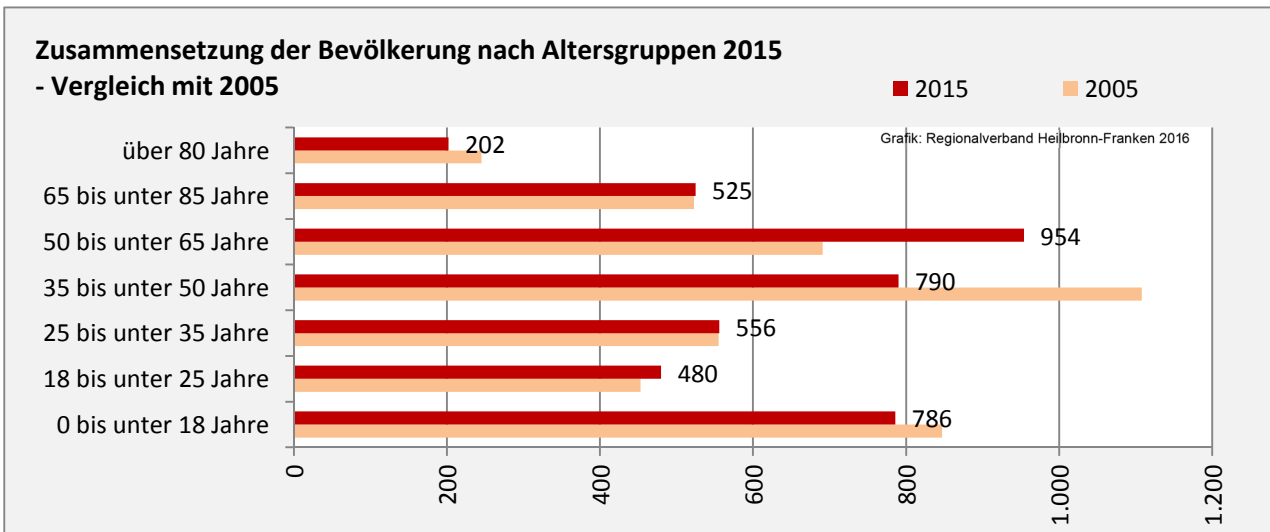

Kirchberg an der Jagst - Bevölkerung