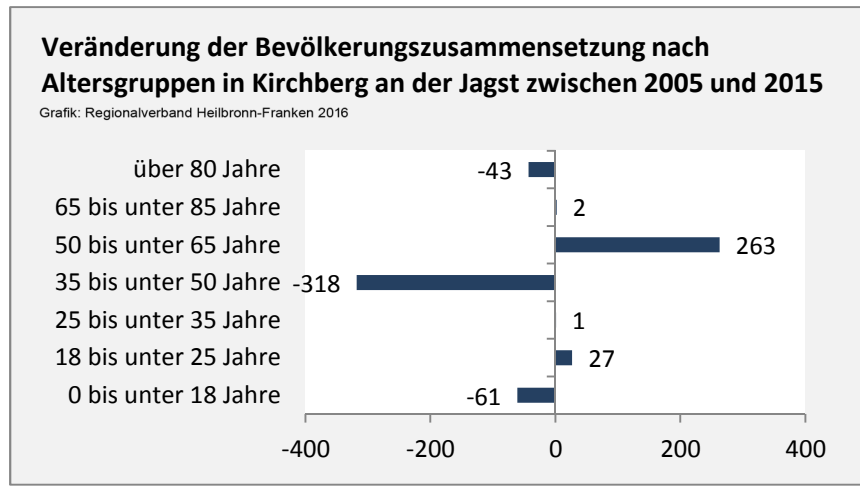

Kirchberg an der Jagst - Bevölkerung