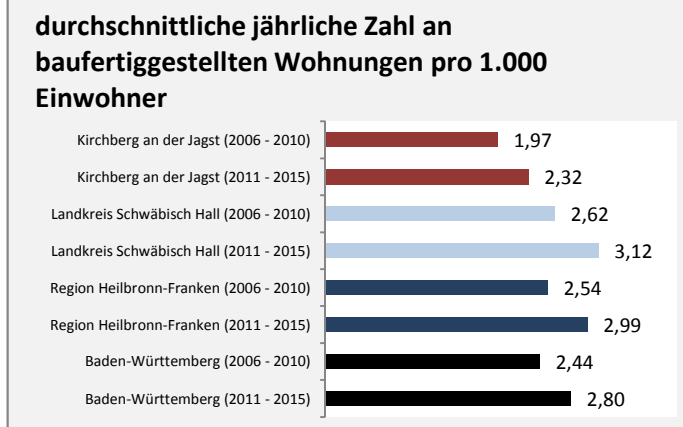

Kirchberg an der Jagst - Wohnungsbestand und -entwicklung

Datengrundlage: Statistisches Landesamt Baden-Württemberg (ab 2011: Zensus 2011)
Abbildungen und Berechnungen: Regionalverband Heilbronn-Franken