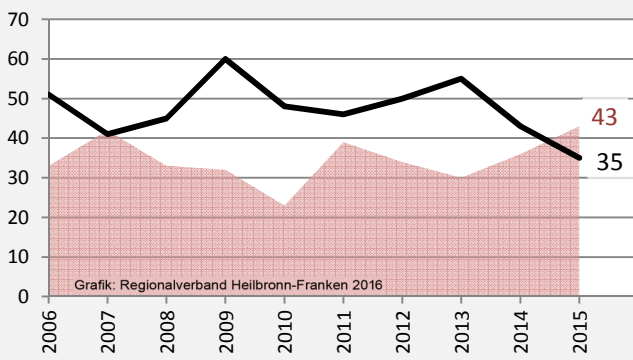

## Bevölkerungsstand in Kirchberg an der Jagst (2006 bis 2015)

Grafik: Regionalverband Heilbronn-Franken 2016

## 5-Jahres-Wertung (2011 - 2015): natürliche Bevölkerungsentwicklung pro 1.000 Einwohner