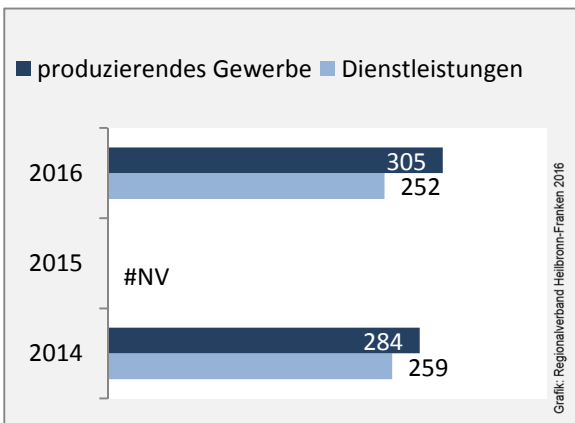

Kirchberg an der Jagst - Beschäftigung

Datengrundlage: Statistik der Bundesagentur für Arbeit

Abbildungen und Berechnungen: Regionalverband Heilbronn-Franken