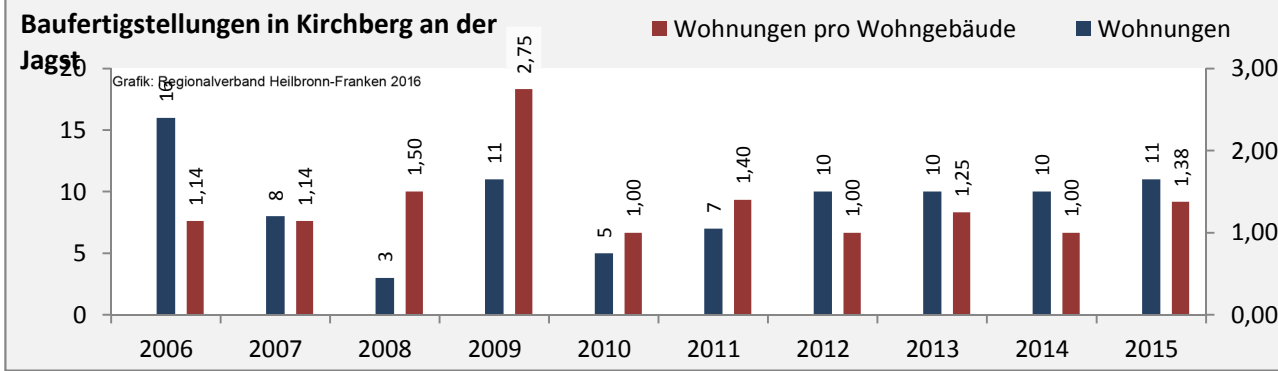

Kirchberg an der Jagst - Wohnungsbestand und -entwicklung

Datengrundlage: Statistisches Landesamt Baden-Württemberg (ab 2011: Zensus 2011)
Abbildungen und Berechnungen: Regionalverband Heilbronn-Franken