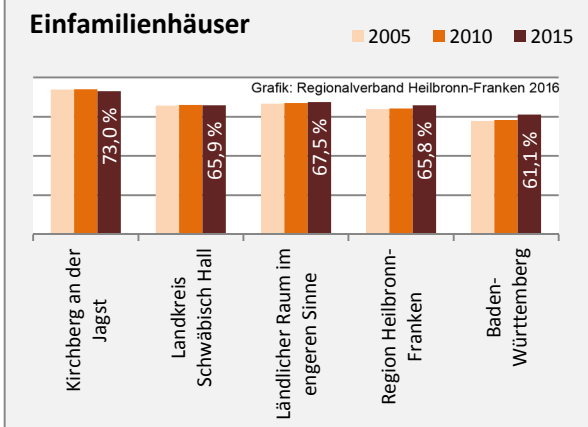

Kirchberg an der Jagst - Wohnungsbestand und -entwicklung

Datengrundlage: Statistisches Landesamt Baden-Württemberg (ab 2011: Zensus 2011)
Abbildungen und Berechnungen: Regionalverband Heilbronn-Franken