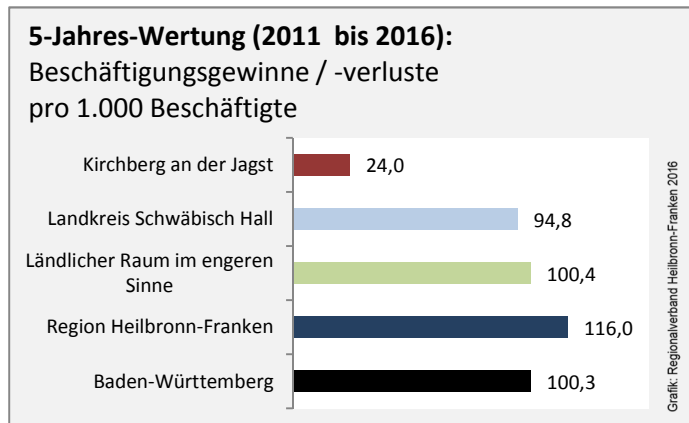

Kirchberg an der Jagst - Beschäftigung

Datengrundlage: Statistik der Bundesagentur für Arbeit

Abbildungen und Berechnungen: Regionalverband Heilbronn-Franken