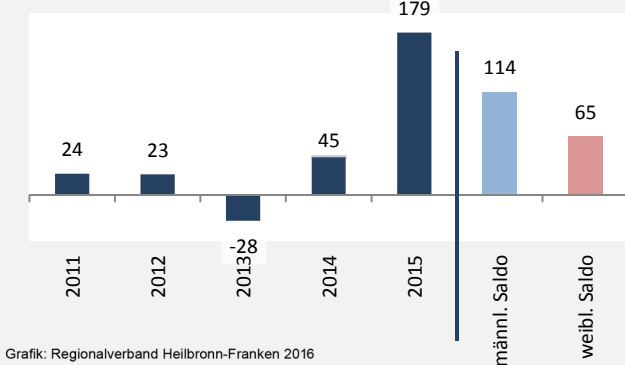

Wanderungssaldi Kirchberg an der Jagst

Grafik: Regionalverband Heilbronn-Franken 2016