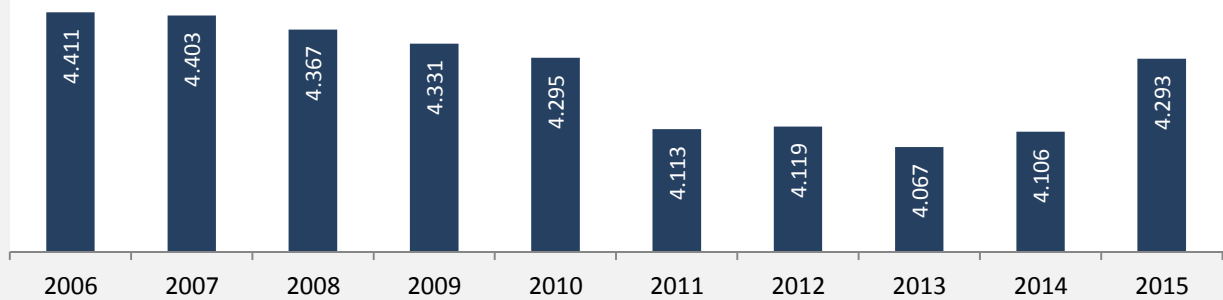

Kirchberg an der Jagst - Bevölkerung

Bevölkerungsstand in Kirchberg an der Jagst (2006 bis 2015)

Grafik: Regionalverband Heilbronn-Franken 2016