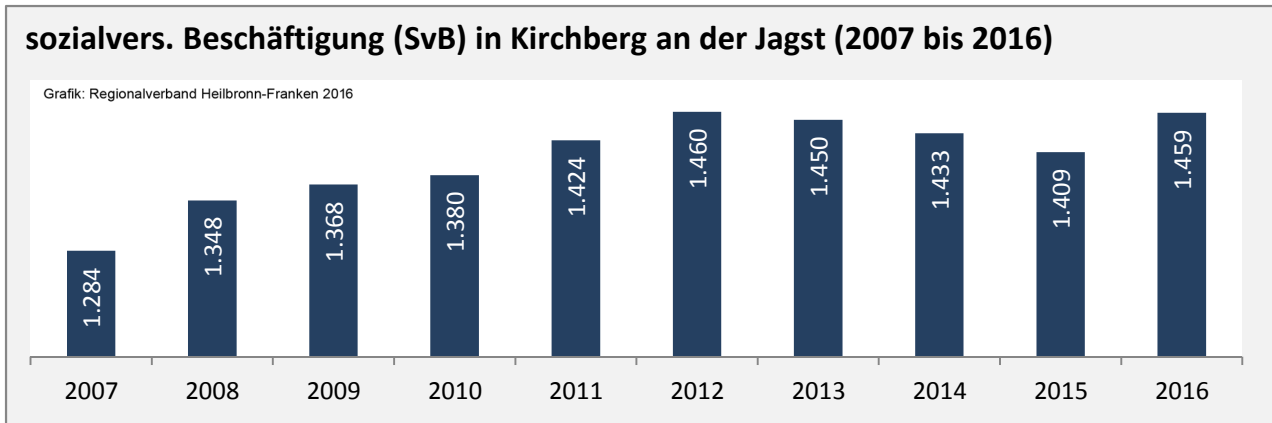

Kirchberg an der Jagst - Beschäftigung

Datengrundlage: Statistik der Bundesagentur für Arbeit

Abbildungen und Berechnungen: Regionalverband Heilbronn-Franken