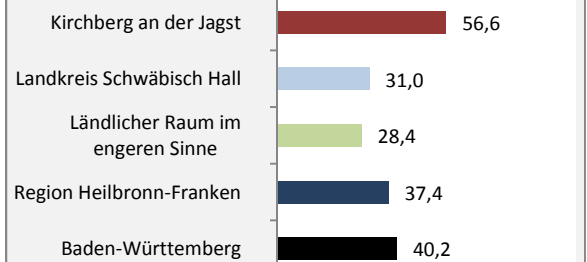

5-Jahres-Wertung (2011 - 2015): Wanderungsgewinne bzw. -verluste pro 1.000 Einwohner

Datengrundlage: Landesamt für Statistik Baden-Württemberg

Abbildungen und Berechnungen: Regionalverband Heilbronn-Franken