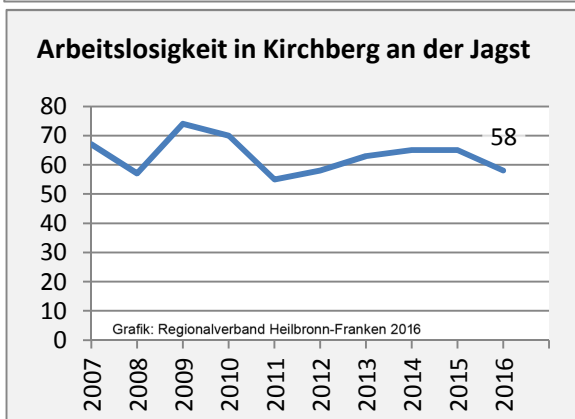

Kirchberg an der Jagst - Beschäftigung

Datengrundlage: Statistik der Bundesagentur für Arbeit

Abbildungen und Berechnungen: Regionalverband Heilbronn-Franken