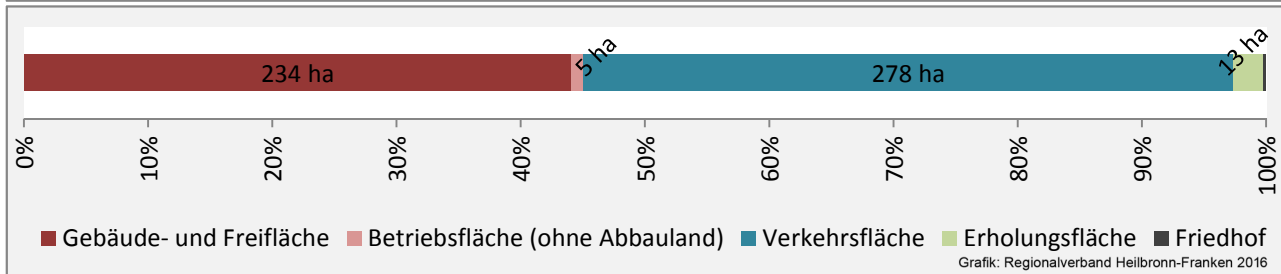

Kirchberg an der Jagst - Flächenentwicklung

Datengrundlage: Landesamt für Statistik Baden-Württemberg

Abbildungen und Berechnungen: Regionalverband Heilbronn-Franken