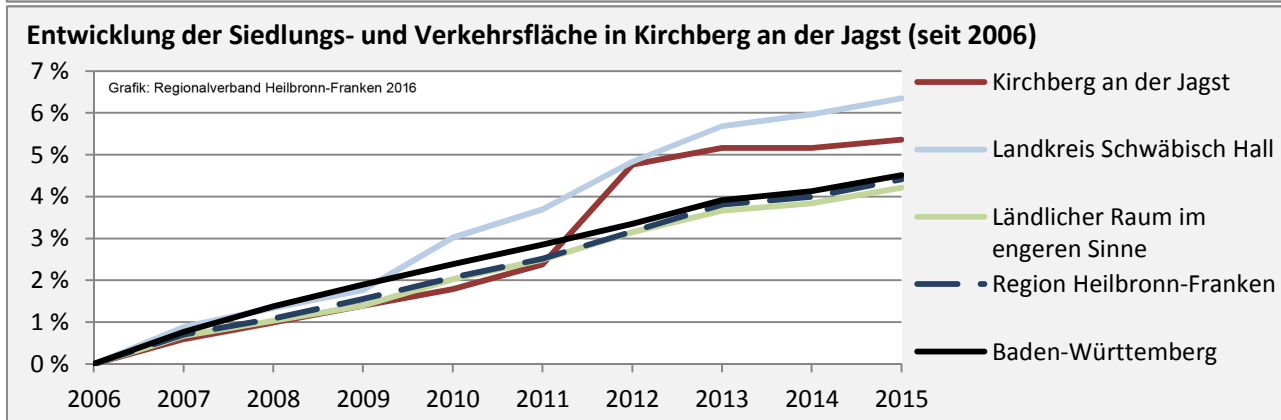

Kirchberg an der Jagst - Flächenentwicklung

Datengrundlage: Landesamt für Statistik Baden-Württemberg

Abbildungen und Berechnungen: Regionalverband Heilbronn-Franken