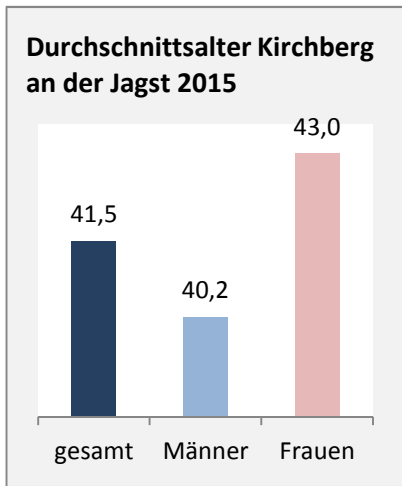

Kirchberg an der Jagst - Bevölkerung