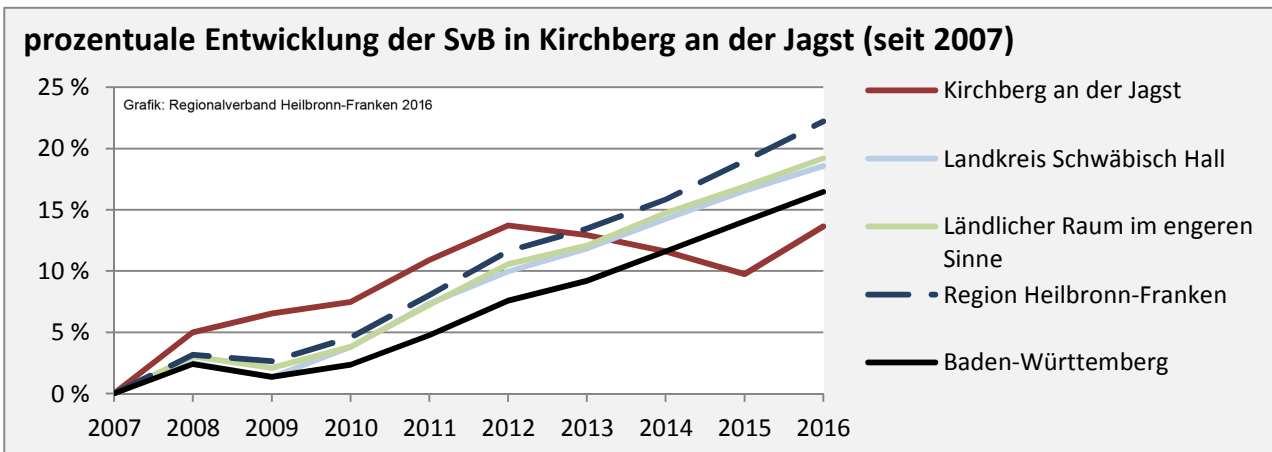

Kirchberg an der Jagst - Beschäftigung

Datengrundlage: Statistik der Bundesagentur für Arbeit

Abbildungen und Berechnungen: Regionalverband Heilbronn-Franken