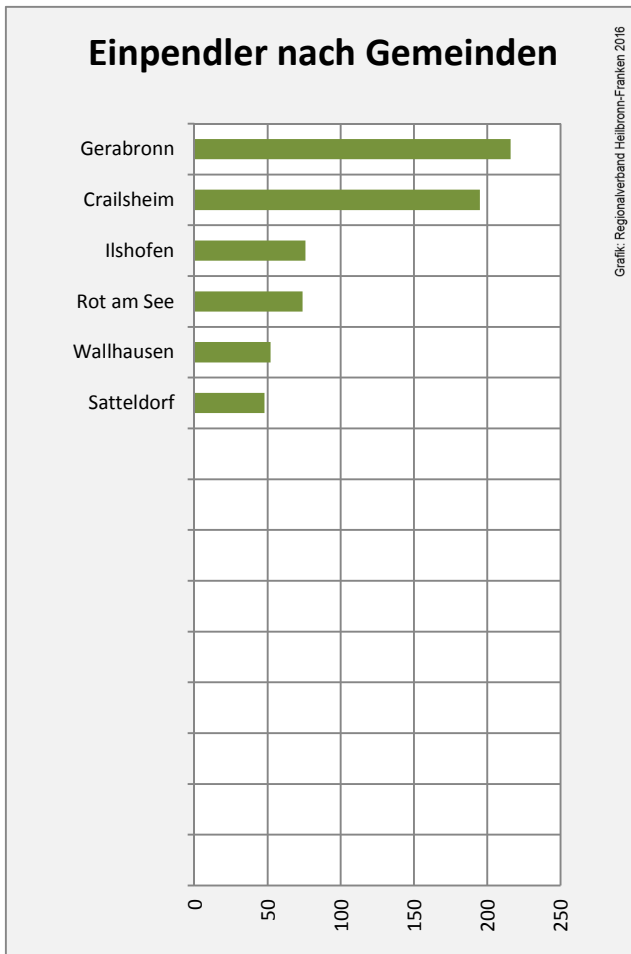

# Kirchberg an der Jagst - Beschäftigung

Datengrundlage: Statistik der Bundesagentur für Arbeit

Abbildungen und Berechnungen: Regionalverband Heilbronn-Franken

# Kirchberg an der Jagst - Pendlerverflechtungen 2016

**Pendlersaldo: -189**

Datengrundlage: Statistik der Bundesagentur für Arbeit

Abbildungen: Regionalverband Heilbronn-Franken (keine Berücksichtigung von Werten unter 30)