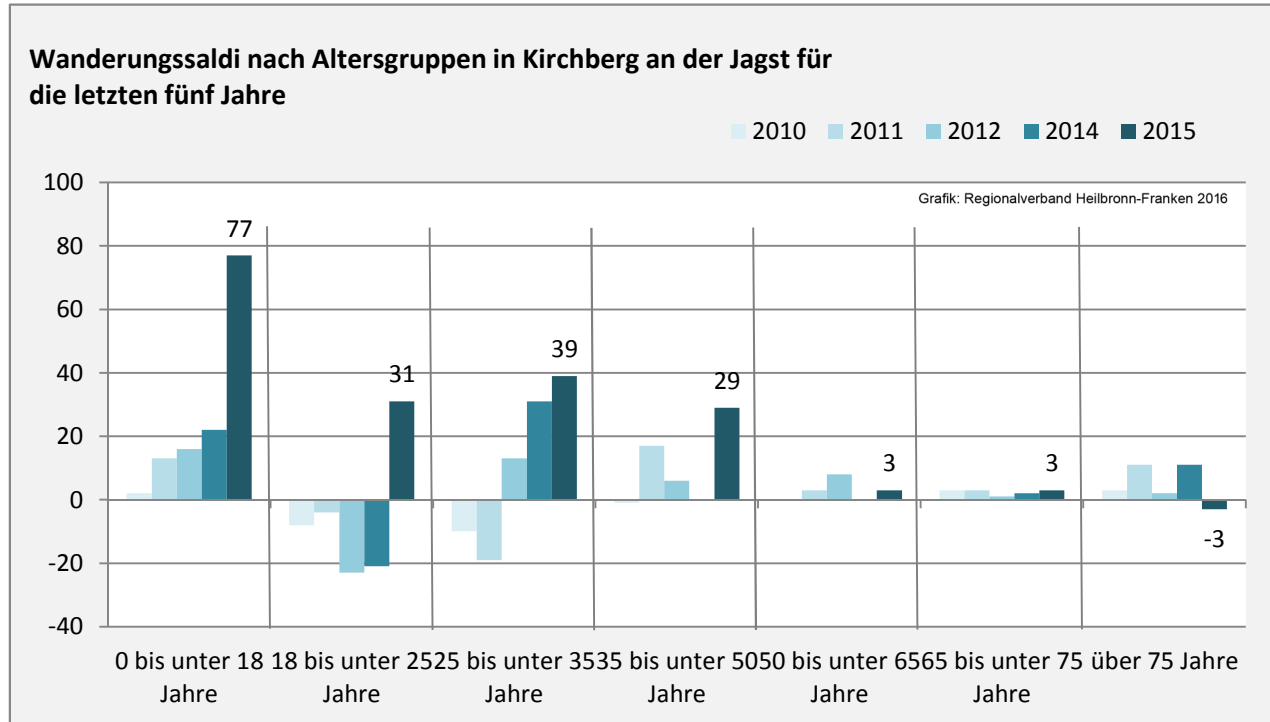

Kirchberg an der Jagst - Bevölkerung