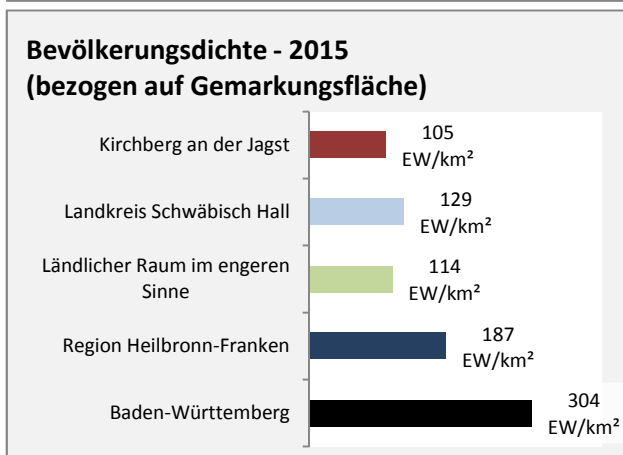

Kirchberg an der Jagst - Flächenentwicklung

Datengrundlage: Landesamt für Statistik Baden-Württemberg

Abbildungen und Berechnungen: Regionalverband Heilbronn-Franken