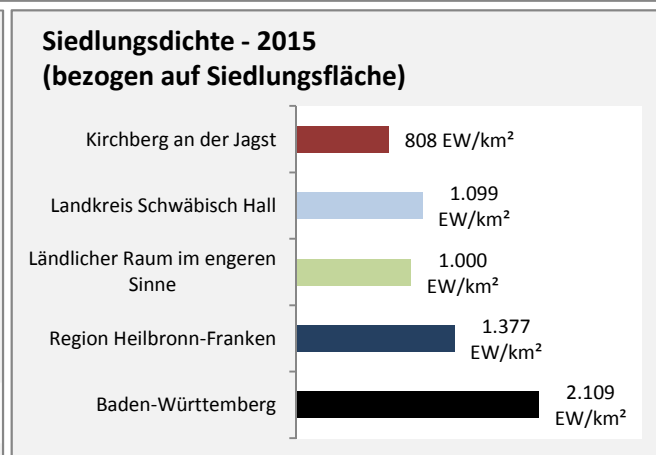

Kirchberg an der Jagst - Flächenentwicklung

Datengrundlage: Landesamt für Statistik Baden-Württemberg

Abbildungen und Berechnungen: Regionalverband Heilbronn-Franken