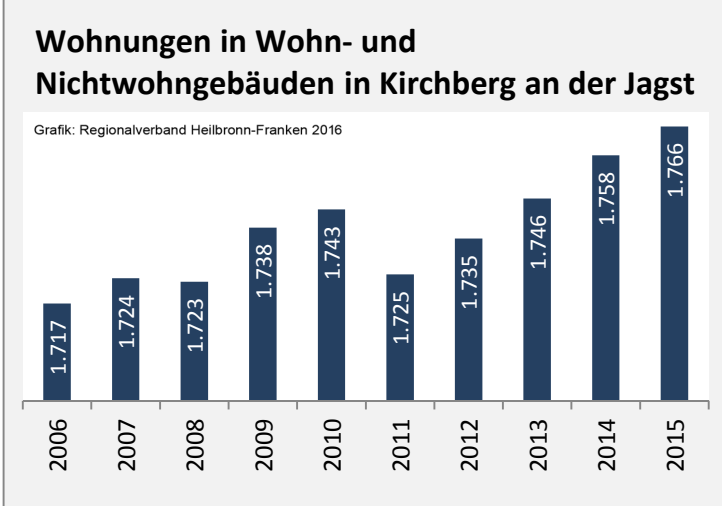

Kirchberg an der Jagst - Wohnungsbestand und -entwicklung

Datengrundlage: Statistisches Landesamt Baden-Württemberg (ab 2011: Zensus 2011)
Abbildungen und Berechnungen: Regionalverband Heilbronn-Franken