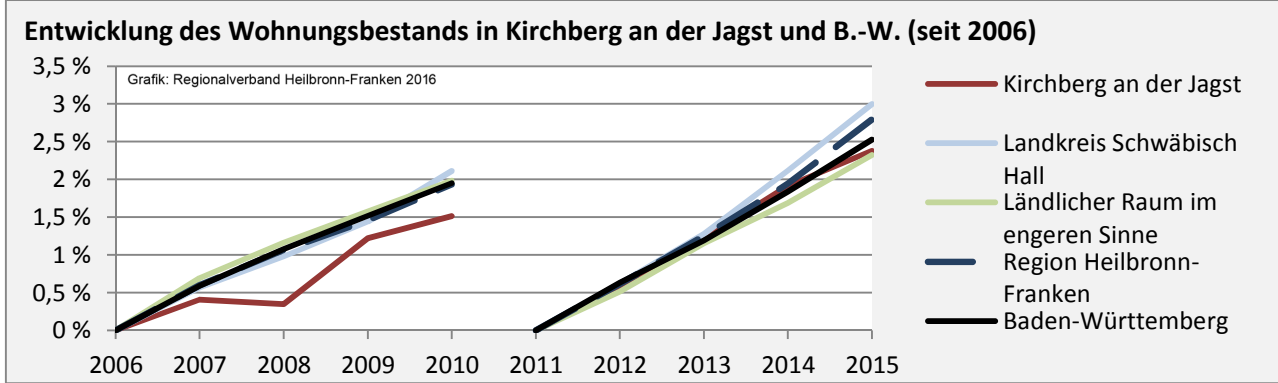

Kirchberg an der Jagst - Wohnungsbestand und -entwicklung

Datengrundlage: Statistisches Landesamt Baden-Württemberg (ab 2011: Zensus 2011)
Abbildungen und Berechnungen: Regionalverband Heilbronn-Franken