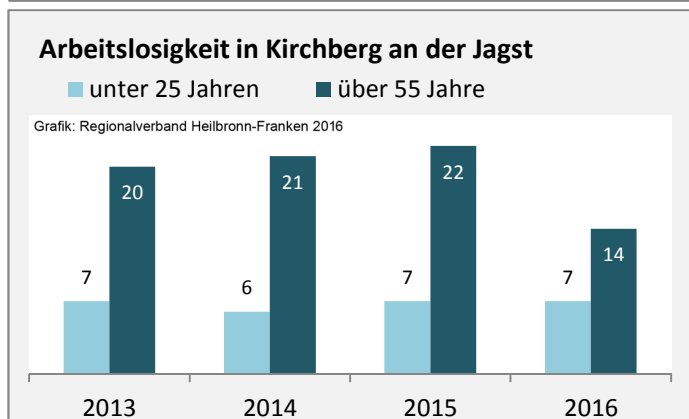

Kirchberg an der Jagst - Beschäftigung

Datengrundlage: Statistik der Bundesagentur für Arbeit

Abbildungen und Berechnungen: Regionalverband Heilbronn-Franken