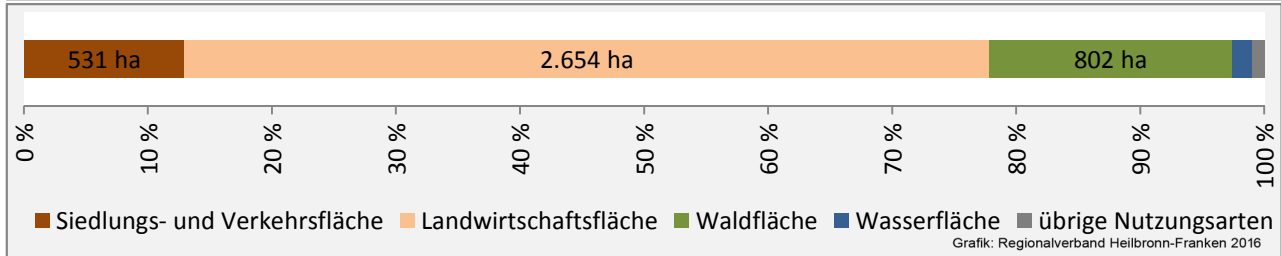

Kirchberg an der Jagst - Flächenentwicklung

Datengrundlage: Landesamt für Statistik Baden-Württemberg

Abbildungen und Berechnungen: Regionalverband Heilbronn-Franken