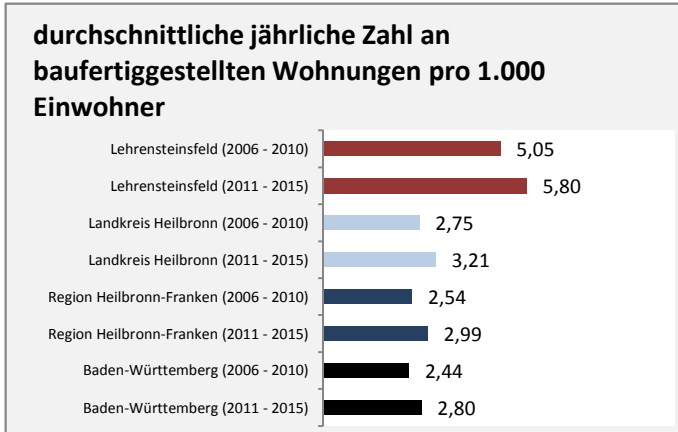

Lehensteinsfeld - Wohnungsbestand und -entwicklung

Datengrundlage: Statistisches Landesamt Baden-Württemberg (ab 2011: Zensus 2011)

Abbildungen und Berechnungen: Regionalverband Heilbronn-Franken