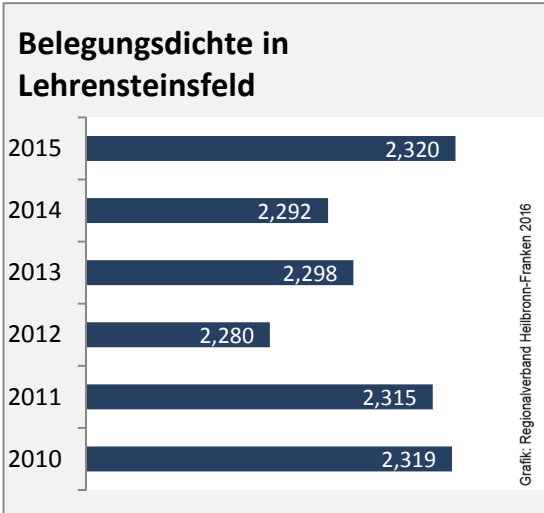

Lehensteinsfeld - Wohnungsbestand und -entwicklung

Datengrundlage: Statistisches Landesamt Baden-Württemberg (ab 2011: Zensus 2011)

Abbildungen und Berechnungen: Regionalverband Heilbronn-Franken