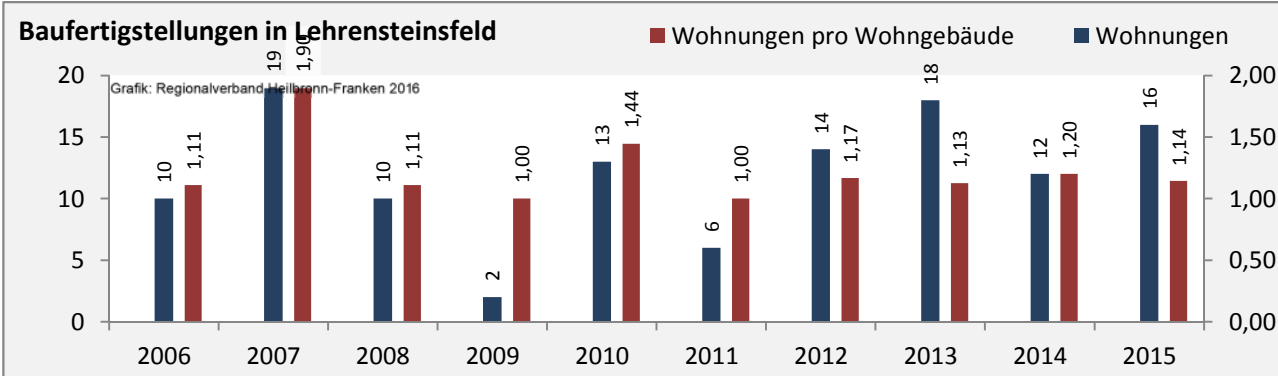

Lehensteinsfeld - Wohnungsbestand und -entwicklung

Datengrundlage: Statistisches Landesamt Baden-Württemberg (ab 2011: Zensus 2011)

Abbildungen und Berechnungen: Regionalverband Heilbronn-Franken