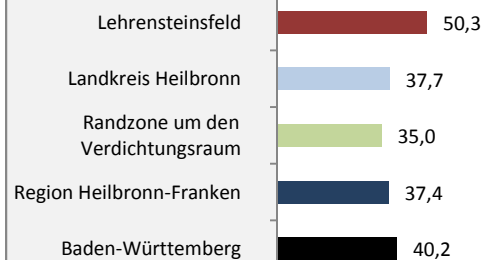

5-Jahres-Wertung (2011 - 2015): Wanderungsgewinne bzw. -verluste pro 1.000 Einwohner

Datengrundlage: Landesamt für Statistik Baden-Württemberg

Abbildungen und Berechnungen: Regionalverband Heilbronn-Franken