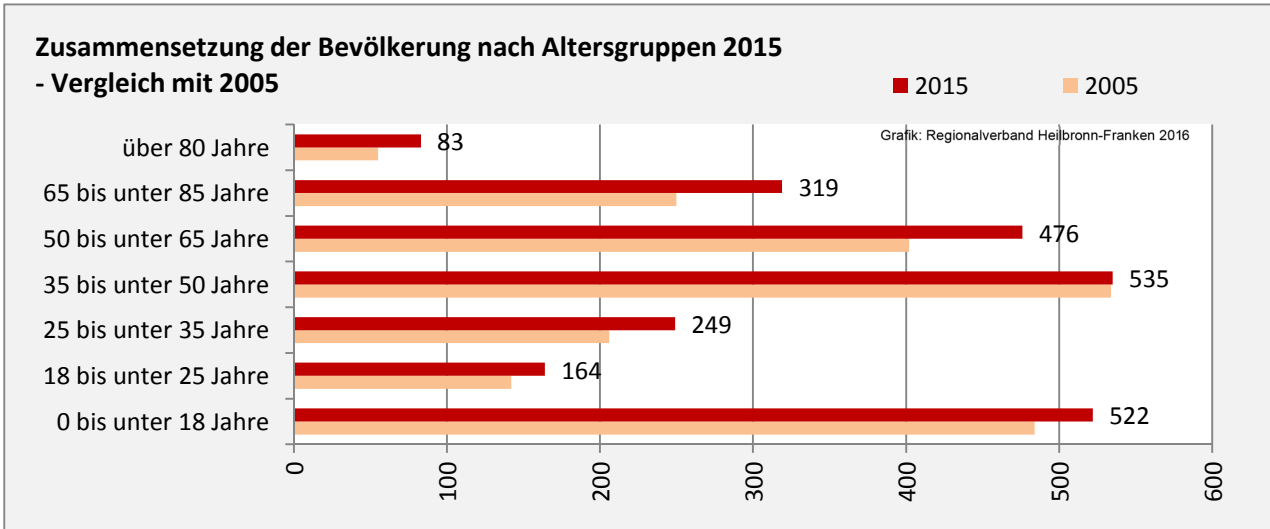

Lehrensteinsfeld - Bevölkerung

Bevölkerungsstand in Lehrensteinsfeld (2006 bis 2015)

Grafik: Regionalverband Heilbronn-Franken 2016

Bevölkerungsentwicklung in Lehrensteinsfeld (seit 2006)

Grafik: Regionalverband Heilbronn-Franken 2016

Geburten und Sterbefälle in Lehrensteinsfeld

5-Jahres-Wertung (2011 - 2015): natürliche Bevölkerungsentwicklung pro 1.000 Einwohner

Wanderungssaldi Lehrensteinsfeld

Grafik: Regionalverband Heilbronn-Franken 2016

Lehensteinsfeld - Bevölkerung

Lehrensteinsfeld - Beschäftigung

sozialvers. Beschäftigung (SvB) in Lehrensteinsfeld (2007 bis 2016)

prozentuale Entwicklung der SvB in Lehrensteinsfeld (seit 2007)

■ produzierendes Gewerbe ■ Dienstleistungen