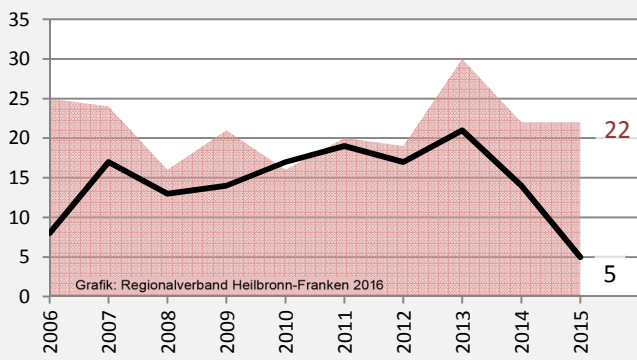

Lehrensteinsfeld - Bevölkerung

Bevölkerungsstand in Lehrensteinsfeld (2006 bis 2015)

Grafik: Regionalverband Heilbronn-Franken 2016

Bevölkerungsentwicklung in Lehrensteinsfeld (seit 2006)

Grafik: Regionalverband Heilbronn-Franken 2016

Geburten und Sterbefälle in Lehrensteinsfeld

5-Jahres-Wertung (2011 - 2015): natürliche Bevölkerungsentwicklung pro 1.000 Einwohner

Wanderungssaldi Lehrensteinsfeld

Grafik: Regionalverband Heilbronn-Franken 2016