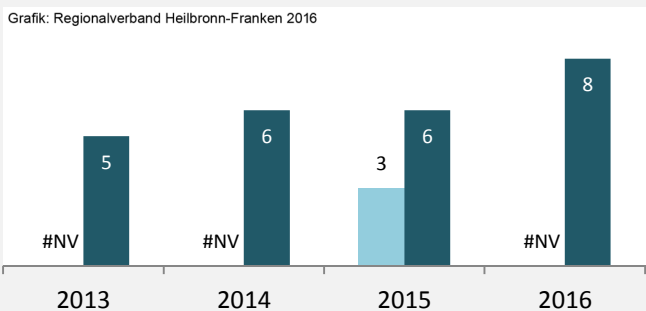

Lehensteinsfeld - Bevölkerung

Lehrensteinsfeld - Beschäftigung

sozialvers. Beschäftigung (SvB) in Lehrensteinsfeld (2007 bis 2016)

prozentuale Entwicklung der SvB in Lehrensteinsfeld (seit 2007)

■ produzierendes Gewerbe ■ Dienstleistungen

5-Jahres-Wertung (2011 bis 2016):

Beschäftigungsgewinne / -verluste pro 1.000 Beschäftigte

Arbeitslosigkeit in Lehrensteinsfeld

Arbeitslosigkeit in Lehrensteinsfeld

■ unter 25 Jahren ■ über 55 Jahre

Datengrundlage: Statistik der Bundesagentur für Arbeit

Abbildungen und Berechnungen: Regionalverband Heilbronn-Franken

Lehrensteinsfeld - Pendlerverflechtungen 2016

Pendlersaldo: -648

Datengrundlage: Statistik der Bundesagentur für Arbeit

Abbildungen: Regionalverband Heilbronn-Franken (keine Berücksichtigung von Werten unter 30)