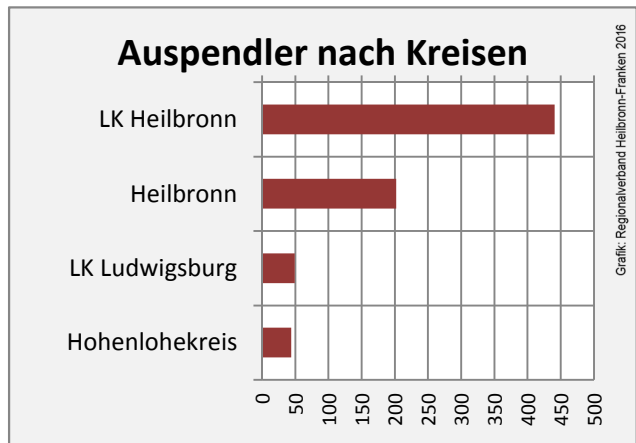

Lehensteinsfeld - Bevölkerung

Lehrensteinsfeld - Beschäftigung

sozialvers. Beschäftigung (SvB) in Lehrensteinsfeld (2007 bis 2016)

prozentuale Entwicklung der SvB in Lehrensteinsfeld (seit 2007)

■ produzierendes Gewerbe ■ Dienstleistungen

5-Jahres-Wertung (2011 bis 2016):

Beschäftigungsgewinne / -verluste pro 1.000 Beschäftigte

Arbeitslosigkeit in Lehrensteinsfeld

Arbeitslosigkeit in Lehrensteinsfeld

■ unter 25 Jahren ■ über 55 Jahre

Datengrundlage: Statistik der Bundesagentur für Arbeit

Abbildungen und Berechnungen: Regionalverband Heilbronn-Franken

Lehrensteinsfeld - Pendlerverflechtungen 2016

Pendlersaldo: -648

Datengrundlage: Statistik der Bundesagentur für Arbeit

Abbildungen: Regionalverband Heilbronn-Franken (keine Berücksichtigung von Werten unter 30)