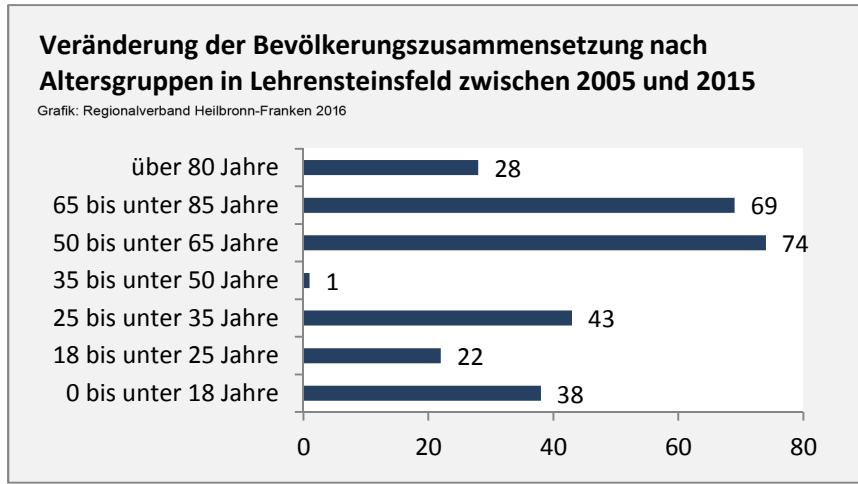

Lehrensteinsfeld - Bevölkerung

Bevölkerungsstand in Lehrensteinsfeld (2006 bis 2015)

Grafik: Regionalverband Heilbronn-Franken 2016

Bevölkerungsentwicklung in Lehrensteinsfeld (seit 2006)

Grafik: Regionalverband Heilbronn-Franken 2016

Geburten und Sterbefälle in Lehrensteinsfeld

5-Jahres-Wertung (2011 - 2015): natürliche Bevölkerungsentwicklung pro 1.000 Einwohner

Wanderungssaldi Lehrensteinsfeld

Grafik: Regionalverband Heilbronn-Franken 2016

Lehensteinsfeld - Bevölkerung

Lehrensteinsfeld - Beschäftigung

sozialvers. Beschäftigung (SvB) in Lehrensteinsfeld (2007 bis 2016)

prozentuale Entwicklung der SvB in Lehrensteinsfeld (seit 2007)

■ produzierendes Gewerbe ■ Dienstleistungen