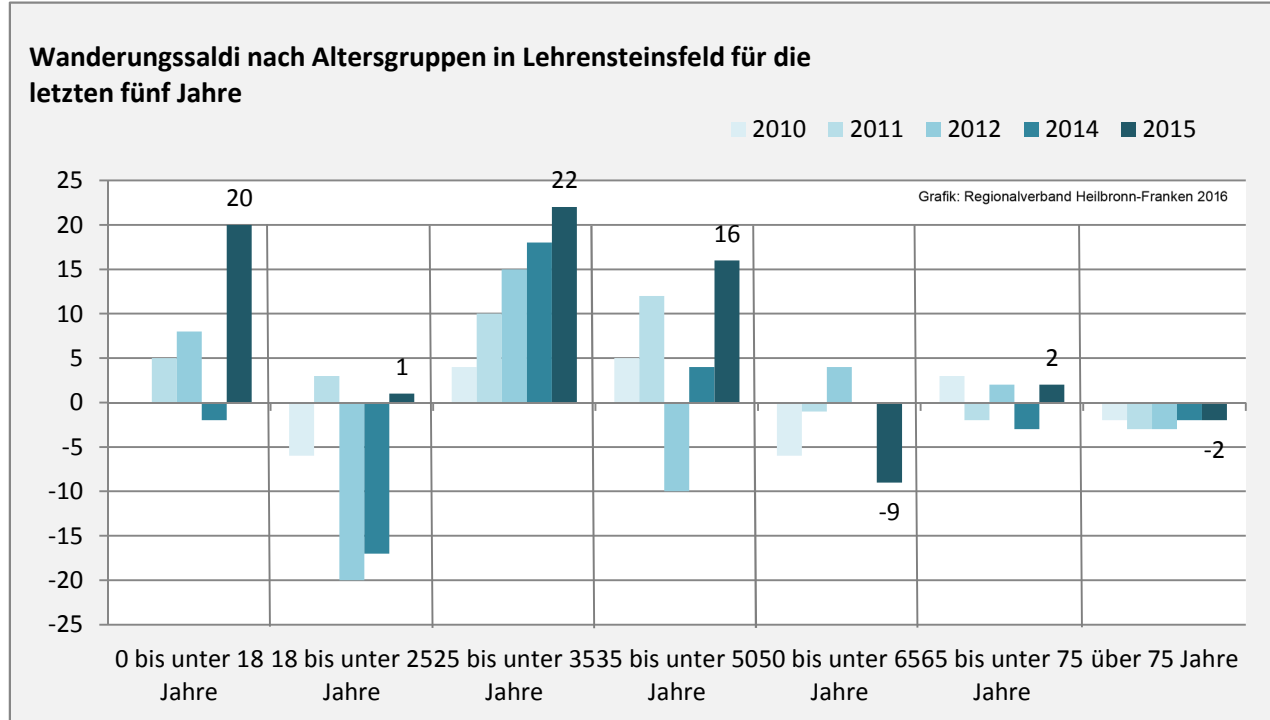

Lehrensteinsfeld - Bevölkerung

Bevölkerungsstand in Lehrensteinsfeld (2006 bis 2015)

Grafik: Regionalverband Heilbronn-Franken 2016

Bevölkerungsentwicklung in Lehrensteinsfeld (seit 2006)

Grafik: Regionalverband Heilbronn-Franken 2016

Geburten und Sterbefälle in Lehrensteinsfeld

5-Jahres-Wertung (2011 - 2015): natürliche Bevölkerungsentwicklung pro 1.000 Einwohner

Wanderungssaldi Lehrensteinsfeld

Grafik: Regionalverband Heilbronn-Franken 2016

5-Jahres-Wertung (2011 - 2015): Wanderungsgewinne bzw. -verluste pro 1.000 Einwohner

Datengrundlage: Landesamt für Statistik Baden-Württemberg

Abbildungen und Berechnungen: Regionalverband Heilbronn-Franken

Lehensteinsfeld - Bevölkerung

Lehrensteinsfeld - Beschäftigung

sozialvers. Beschäftigung (SvB) in Lehrensteinsfeld (2007 bis 2016)

prozentuale Entwicklung der SvB in Lehrensteinsfeld (seit 2007)

■ produzierendes Gewerbe ■ Dienstleistungen