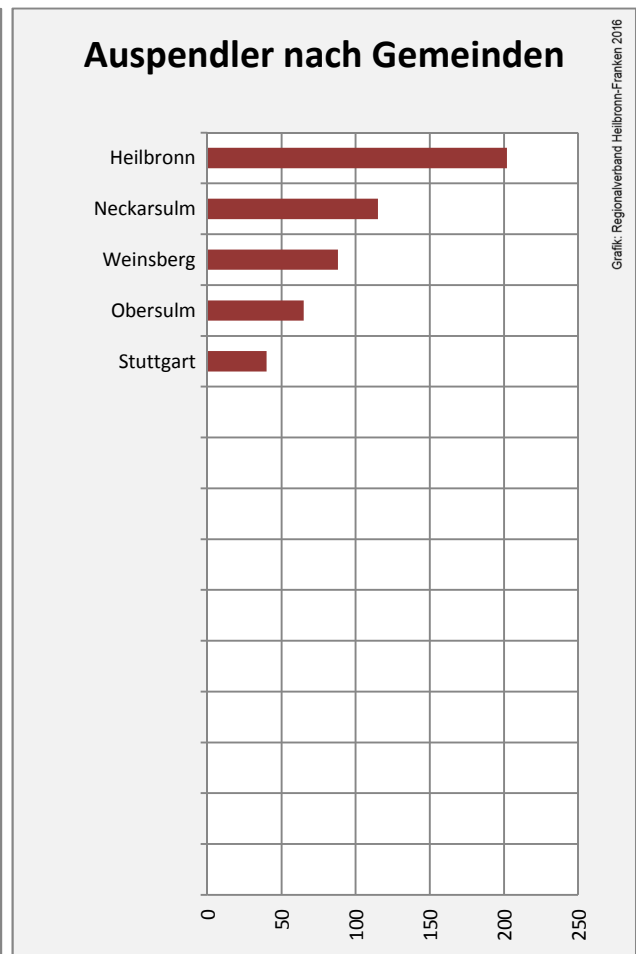

Lehensteinsfeld - Bevölkerung

Lehrensteinsfeld - Beschäftigung

sozialvers. Beschäftigung (SvB) in Lehrensteinsfeld (2007 bis 2016)

prozentuale Entwicklung der SvB in Lehrensteinsfeld (seit 2007)

■ produzierendes Gewerbe ■ Dienstleistungen

5-Jahres-Wertung (2011 bis 2016):

Beschäftigungsgewinne / -verluste pro 1.000 Beschäftigte

Arbeitslosigkeit in Lehrensteinsfeld

Arbeitslosigkeit in Lehrensteinsfeld

■ unter 25 Jahren ■ über 55 Jahre

Datengrundlage: Statistik der Bundesagentur für Arbeit

Abbildungen und Berechnungen: Regionalverband Heilbronn-Franken

Lehrensteinsfeld - Pendlerverflechtungen 2016

Pendlersaldo: -648

Datengrundlage: Statistik der Bundesagentur für Arbeit

Abbildungen: Regionalverband Heilbronn-Franken (keine Berücksichtigung von Werten unter 30)