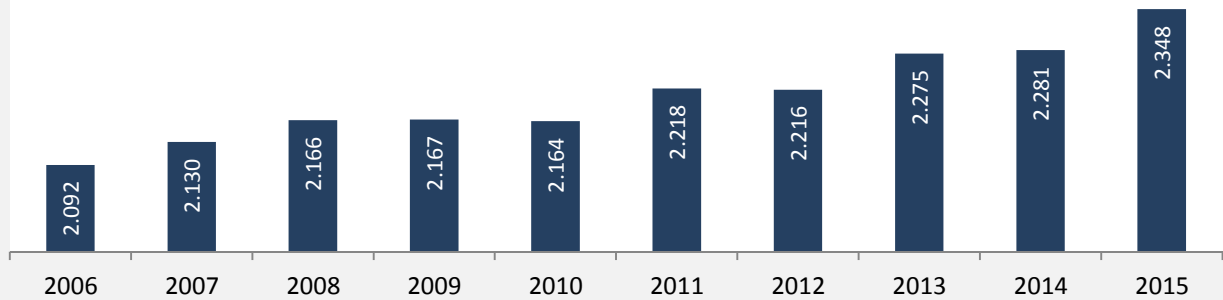

Lehrensteinsfeld - Bevölkerung

Bevölkerungsstand in Lehrensteinsfeld (2006 bis 2015)

Grafik: Regionalverband Heilbronn-Franken 2016

Bevölkerungsentwicklung in Lehrensteinsfeld (seit 2006)

Grafik: Regionalverband Heilbronn-Franken 2016

Geburten und Sterbefälle in Lehrensteinsfeld

5-Jahres-Wertung (2011 - 2015): natürliche Bevölkerungsentwicklung pro 1.000 Einwohner

Wanderungssaldi Lehrensteinsfeld

Grafik: Regionalverband Heilbronn-Franken 2016