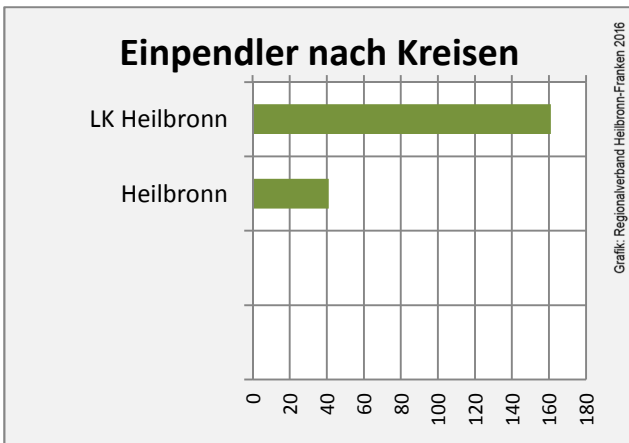

Lehensteinsfeld - Bevölkerung

Lehrensteinsfeld - Beschäftigung

sozialvers. Beschäftigung (SvB) in Lehrensteinsfeld (2007 bis 2016)

prozentuale Entwicklung der SvB in Lehrensteinsfeld (seit 2007)

■ produzierendes Gewerbe ■ Dienstleistungen

5-Jahres-Wertung (2011 bis 2016):

Beschäftigungsgewinne / -verluste pro 1.000 Beschäftigte

Arbeitslosigkeit in Lehrensteinsfeld

Arbeitslosigkeit in Lehrensteinsfeld

■ unter 25 Jahren ■ über 55 Jahre

Datengrundlage: Statistik der Bundesagentur für Arbeit

Abbildungen und Berechnungen: Regionalverband Heilbronn-Franken

Lehrensteinsfeld - Pendlerverflechtungen 2016

Pendlersaldo: -648

Datengrundlage: Statistik der Bundesagentur für Arbeit

Abbildungen: Regionalverband Heilbronn-Franken (keine Berücksichtigung von Werten unter 30)