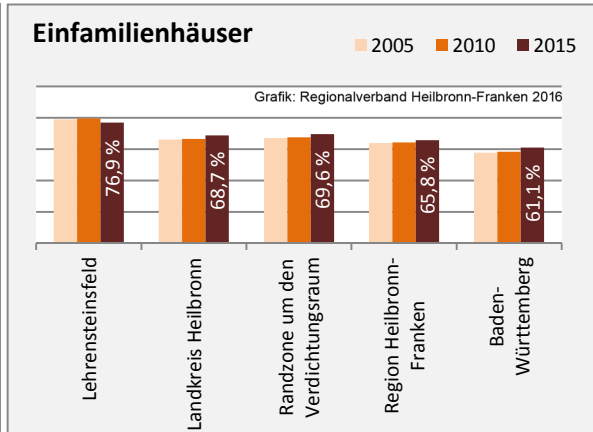

Lehensteinsfeld - Wohnungsbestand und -entwicklung

Datengrundlage: Statistisches Landesamt Baden-Württemberg (ab 2011: Zensus 2011)

Abbildungen und Berechnungen: Regionalverband Heilbronn-Franken