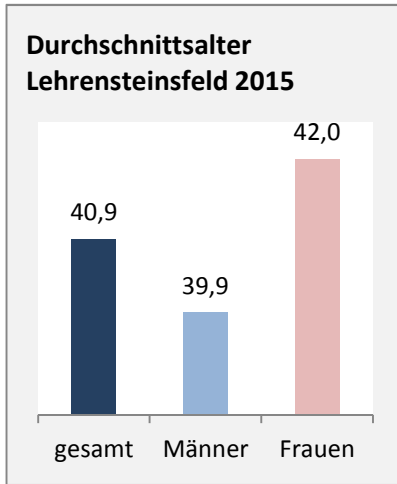

Lehrensteinsfeld - Bevölkerung

Bevölkerungsstand in Lehrensteinsfeld (2006 bis 2015)

Grafik: Regionalverband Heilbronn-Franken 2016

Bevölkerungsentwicklung in Lehrensteinsfeld (seit 2006)

Grafik: Regionalverband Heilbronn-Franken 2016

Geburten und Sterbefälle in Lehrensteinsfeld

5-Jahres-Wertung (2011 - 2015): natürliche Bevölkerungsentwicklung pro 1.000 Einwohner

Wanderungssaldi Lehrensteinsfeld

Grafik: Regionalverband Heilbronn-Franken 2016

5-Jahres-Wertung (2011 - 2015): Wanderungsgewinne bzw. -verluste pro 1.000 Einwohner

Datengrundlage: Landesamt für Statistik Baden-Württemberg

Abbildungen und Berechnungen: Regionalverband Heilbronn-Franken

Lehensteinsfeld - Bevölkerung

Lehrensteinsfeld - Beschäftigung

sozialvers. Beschäftigung (SvB) in Lehrensteinsfeld (2007 bis 2016)

prozentuale Entwicklung der SvB in Lehrensteinsfeld (seit 2007)

■ produzierendes Gewerbe ■ Dienstleistungen