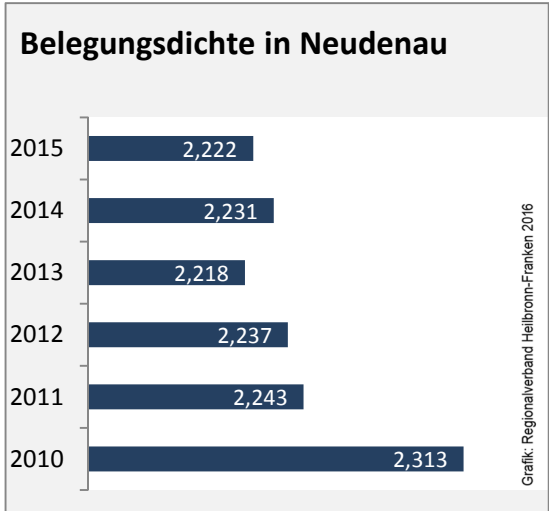

Neudenau - Wohnungsbestand und -entwicklung

Datengrundlage: Statistisches Landesamt Baden-Württemberg (ab 2011: Zensus 2011)

Abbildungen und Berechnungen: Regionalverband Heilbronn-Franken