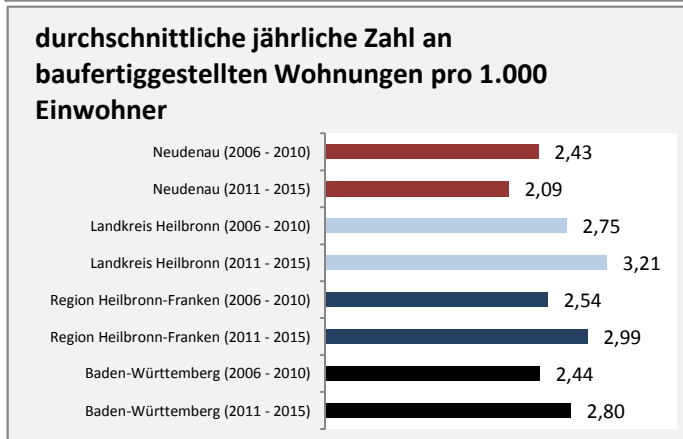

Neudenau - Wohnungsbestand und -entwicklung

Datengrundlage: Statistisches Landesamt Baden-Württemberg (ab 2011: Zensus 2011)

Abbildungen und Berechnungen: Regionalverband Heilbronn-Franken