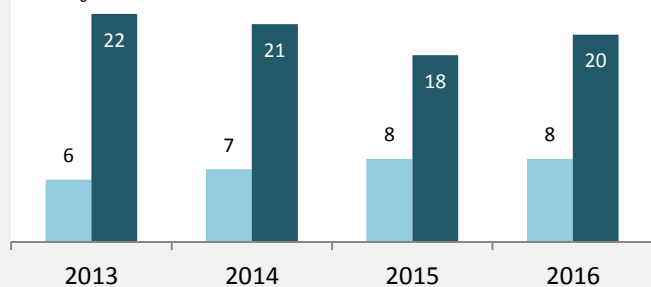

Grafik: Regionalverband Heilbronn-Franken 2016

prozentuale Entwicklung der SvB in Neudenau (seit 2007)

Grafik: Regionalverband Heilbronn-Franken 2016

■ produzierendes Gewerbe ■ Dienstleistungen

5-Jahres-Wertung (2011 bis 2016):

Beschäftigungsgewinne / -verluste pro 1.000 Beschäftigte

Arbeitslosigkeit in Neudenau

Arbeitslosigkeit in Neudenau

■ unter 25 Jahre ■ über 55 Jahre

Grafik: Regionalverband Heilbronn-Franken 2016

Datengrundlage: Statistik der Bundesagentur für Arbeit

Abbildungen und Berechnungen: Regionalverband Heilbronn-Franken

Neudenau - Pendlerverflechtungen 2016

Pendlersaldo: -1489

Datengrundlage: Statistik der Bundesagentur für Arbeit

Abbildungen: Regionalverband Heilbronn-Franken (keine Berücksichtigung von Werten unter 30)