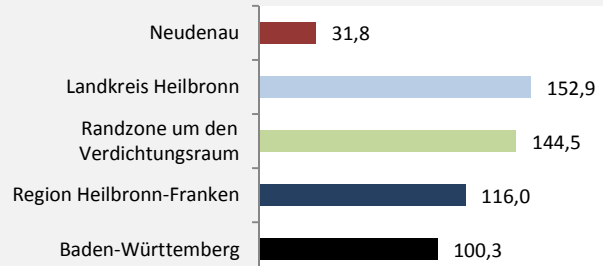

Datengrundlage: Landesamt für Statistik Baden-Württemberg

Abbildungen und Berechnungen: Regionalverband Heilbronn-Franken

Neudenau - Bevölkerung

Neudenau - Beschäftigung

sozialvers. Beschäftigung (SvB) in Neudenau (2007 bis 2016)

Grafik: Regionalverband Heilbronn-Franken 2016

prozentuale Entwicklung der SvB in Neudenau (seit 2007)

Grafik: Regionalverband Heilbronn-Franken 2016

■ produzierendes Gewerbe ■ Dienstleistungen

5-Jahres-Wertung (2011 bis 2016):

Beschäftigungsgewinne / -verluste pro 1.000 Beschäftigte

Arbeitslosigkeit in Neudenau

Arbeitslosigkeit in Neudenau

■ unter 25 Jahre ■ über 55 Jahre

Grafik: Regionalverband Heilbronn-Franken 2016

Datengrundlage: Statistik der Bundesagentur für Arbeit