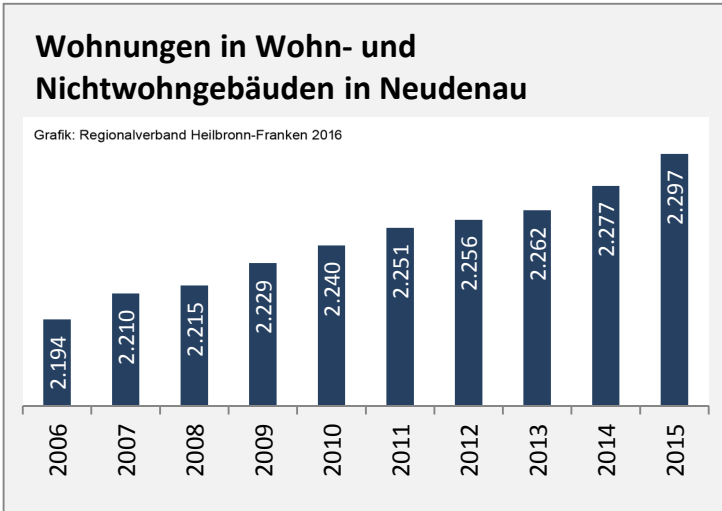

Neudenau - Wohnungsbestand und -entwicklung

Datengrundlage: Statistisches Landesamt Baden-Württemberg (ab 2011: Zensus 2011)

Abbildungen und Berechnungen: Regionalverband Heilbronn-Franken