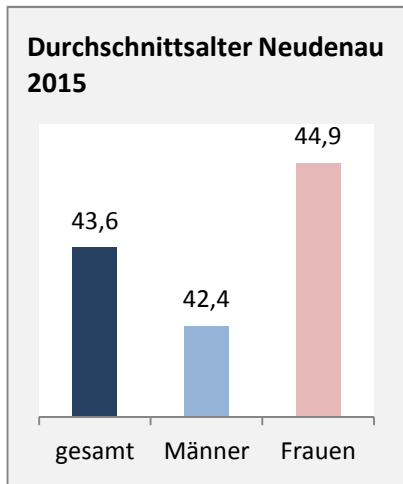

Neudenau - Bevölkerung

Bevölkerungsstand in Neudenau (2006 bis 2015)

Grafik: Regionalverband Heilbronn-Franken 2016

Bevölkerungsentwicklung in Neudenau (seit 2006)

Grafik: Regionalverband Heilbronn-Franken 2016

Geburten und Sterbefälle in Neudenau

5-Jahres-Wertung (2011 - 2015): natürliche Bevölkerungsentwicklung pro 1.000 Einwohner

Wanderungssaldi Neudenau

Grafik: Regionalverband Heilbronn-Franken 2016

5-Jahres-Wertung (2011 - 2015): Wanderungsgewinne bzw. -verluste pro 1.000 Einwohner

Datengrundlage: Landesamt für Statistik Baden-Württemberg

Abbildungen und Berechnungen: Regionalverband Heilbronn-Franken

Neudenau - Bevölkerung

Neudenau - Beschäftigung

sozialvers. Beschäftigung (SvB) in Neudenau (2007 bis 2016)

Grafik: Regionalverband Heilbronn-Franken 2016

prozentuale Entwicklung der SvB in Neudenau (seit 2007)

Grafik: Regionalverband Heilbronn-Franken 2016

■ produzierendes Gewerbe ■ Dienstleistungen

5-Jahres-Wertung (2011 bis 2016):