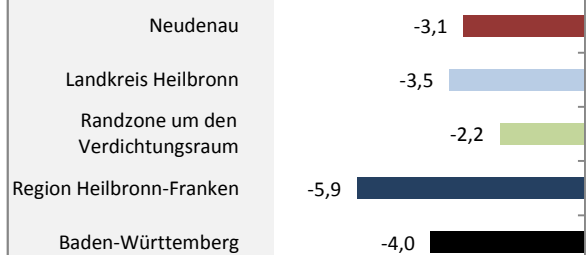

5-Jahres-Wertung (2011 - 2015): natürliche Bevölkerungsentwicklung pro 1.000 Einwohner