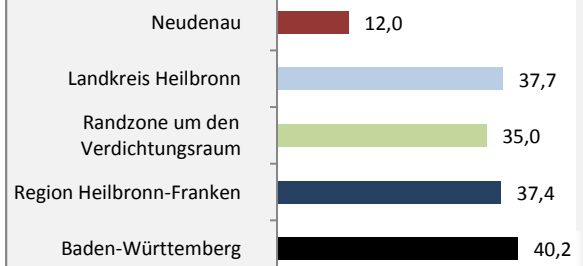

Geburten und Sterbefälle in Neudenau

5-Jahres-Wertung (2011 - 2015): natürliche Bevölkerungsentwicklung pro 1.000 Einwohner

Wanderungssaldi Neudenau

Grafik: Regionalverband Heilbronn-Franken 2016

5-Jahres-Wertung (2011 - 2015): Wanderungsgewinne bzw. -verluste pro 1.000 Einwohner

Datengrundlage: Landesamt für Statistik Baden-Württemberg

Abbildungen und Berechnungen: Regionalverband Heilbronn-Franken

Neudenau - Bevölkerung

Neudenau - Beschäftigung

sozialvers. Beschäftigung (SvB) in Neudenau (2007 bis 2016)