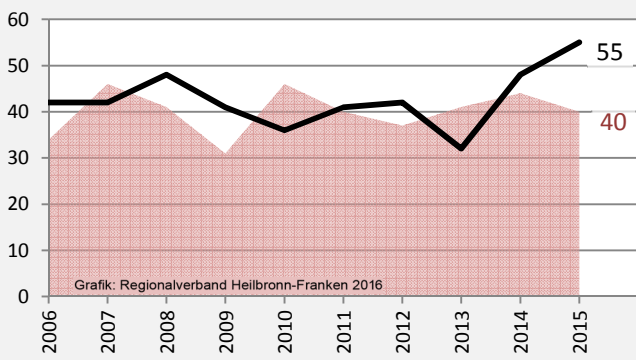

Neudenau - Bevölkerung

Bevölkerungsstand in Neudenau (2006 bis 2015)

Grafik: Regionalverband Heilbronn-Franken 2016

Bevölkerungsentwicklung in Neudenau (seit 2006)

Grafik: Regionalverband Heilbronn-Franken 2016

Geburten und Sterbefälle in Neudenau

5-Jahres-Wertung (2011 - 2015): natürliche Bevölkerungsentwicklung pro 1.000 Einwohner

Wanderungssaldi Neudenau

Grafik: Regionalverband Heilbronn-Franken 2016

5-Jahres-Wertung (2011 - 2015): Wanderungsgewinne bzw. -verluste pro 1.000 Einwohner