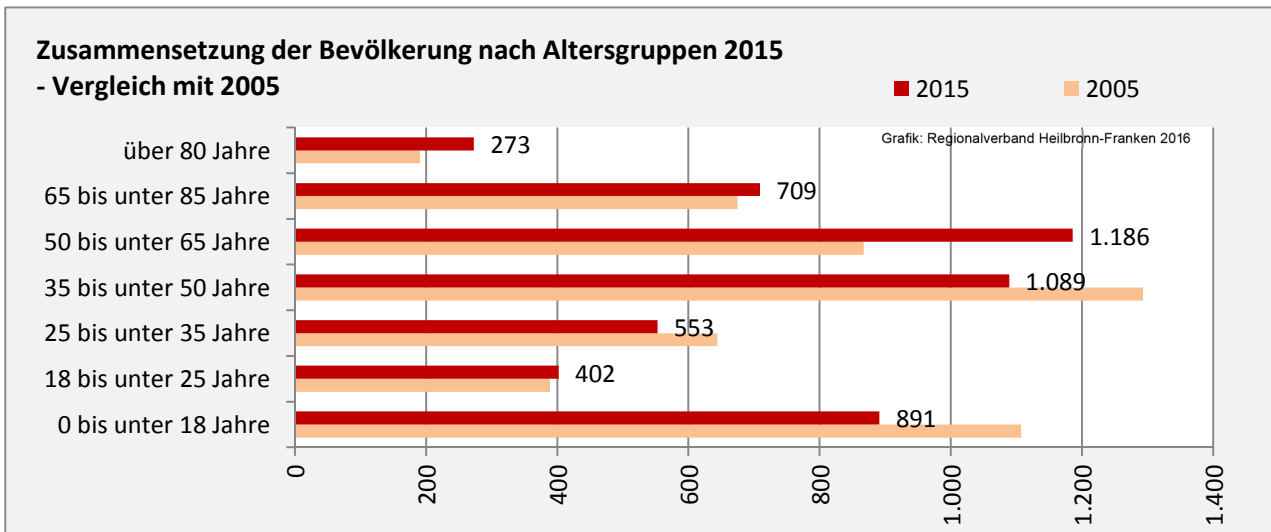

Neudenau - Bevölkerung

Bevölkerungsstand in Neudenau (2006 bis 2015)

Grafik: Regionalverband Heilbronn-Franken 2016

Bevölkerungsentwicklung in Neudenau (seit 2006)

Grafik: Regionalverband Heilbronn-Franken 2016

Geburten und Sterbefälle in Neudenau

5-Jahres-Wertung (2011 - 2015): natürliche Bevölkerungsentwicklung pro 1.000 Einwohner

Wanderungssaldi Neudenau

Grafik: Regionalverband Heilbronn-Franken 2016

5-Jahres-Wertung (2011 - 2015): Wanderungsgewinne bzw. -verluste pro 1.000 Einwohner

Datengrundlage: Landesamt für Statistik Baden-Württemberg

Abbildungen und Berechnungen: Regionalverband Heilbronn-Franken

Neudenau - Bevölkerung

Neudenau - Beschäftigung

sozialvers. Beschäftigung (SvB) in Neudenau (2007 bis 2016)

Grafik: Regionalverband Heilbronn-Franken 2016

prozentuale Entwicklung der SvB in Neudenau (seit 2007)

Grafik: Regionalverband Heilbronn-Franken 2016

■ produzierendes Gewerbe ■ Dienstleistungen

5-Jahres-Wertung (2011 bis 2016):