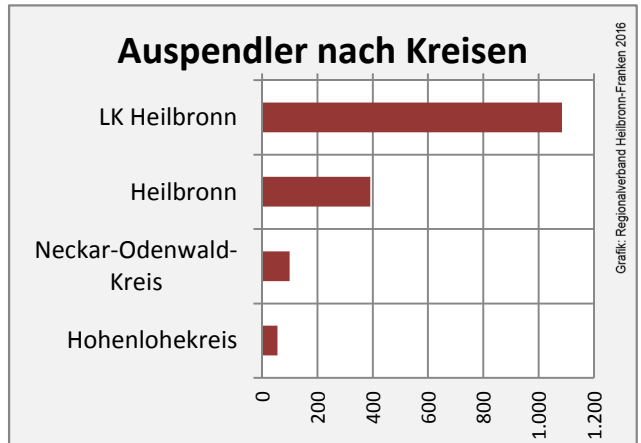

Grafik: Regionalverband Heilbronn-Franken 2016

prozentuale Entwicklung der SvB in Neudenau (seit 2007)

Grafik: Regionalverband Heilbronn-Franken 2016

■ produzierendes Gewerbe ■ Dienstleistungen

5-Jahres-Wertung (2011 bis 2016):

Beschäftigungsgewinne / -verluste pro 1.000 Beschäftigte

Arbeitslosigkeit in Neudenau

Arbeitslosigkeit in Neudenau

■ unter 25 Jahre ■ über 55 Jahre

Grafik: Regionalverband Heilbronn-Franken 2016

Datengrundlage: Statistik der Bundesagentur für Arbeit

Abbildungen und Berechnungen: Regionalverband Heilbronn-Franken

Neudenau - Pendlerverflechtungen 2016

Pendlersaldo: -1489

Datengrundlage: Statistik der Bundesagentur für Arbeit

Abbildungen: Regionalverband Heilbronn-Franken (keine Berücksichtigung von Werten unter 30)