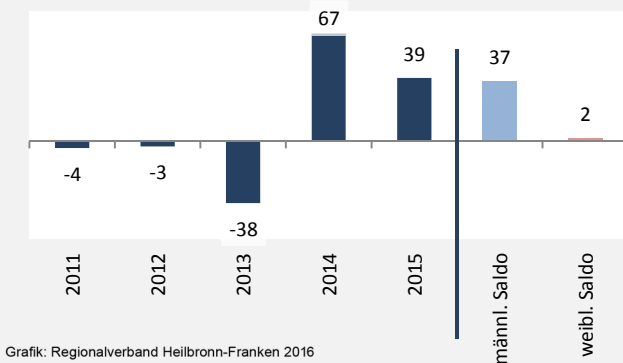

Neudenau - Bevölkerung

Bevölkerungsstand in Neudenau (2006 bis 2015)

Grafik: Regionalverband Heilbronn-Franken 2016

Bevölkerungsentwicklung in Neudenau (seit 2006)

Grafik: Regionalverband Heilbronn-Franken 2016

Geburten und Sterbefälle in Neudenau

5-Jahres-Wertung (2011 - 2015): natürliche Bevölkerungsentwicklung pro 1.000 Einwohner

Wanderungssaldi Neudenau

Grafik: Regionalverband Heilbronn-Franken 2016

5-Jahres-Wertung (2011 - 2015): Wanderungsgewinne bzw. -verluste pro 1.000 Einwohner