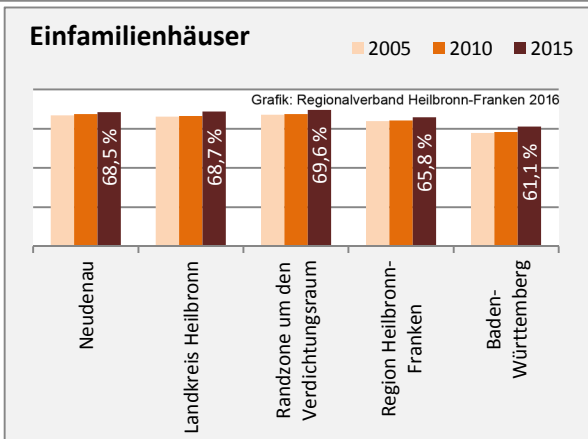

Neudenau - Wohnungsbestand und -entwicklung

Datengrundlage: Statistisches Landesamt Baden-Württemberg (ab 2011: Zensus 2011)

Abbildungen und Berechnungen: Regionalverband Heilbronn-Franken