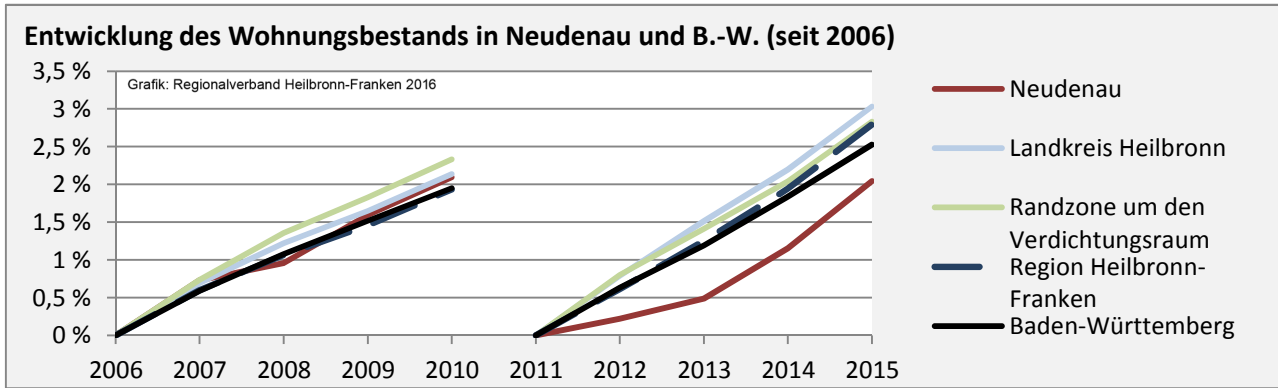

Neudenau - Wohnungsbestand und -entwicklung

Datengrundlage: Statistisches Landesamt Baden-Württemberg (ab 2011: Zensus 2011)

Abbildungen und Berechnungen: Regionalverband Heilbronn-Franken