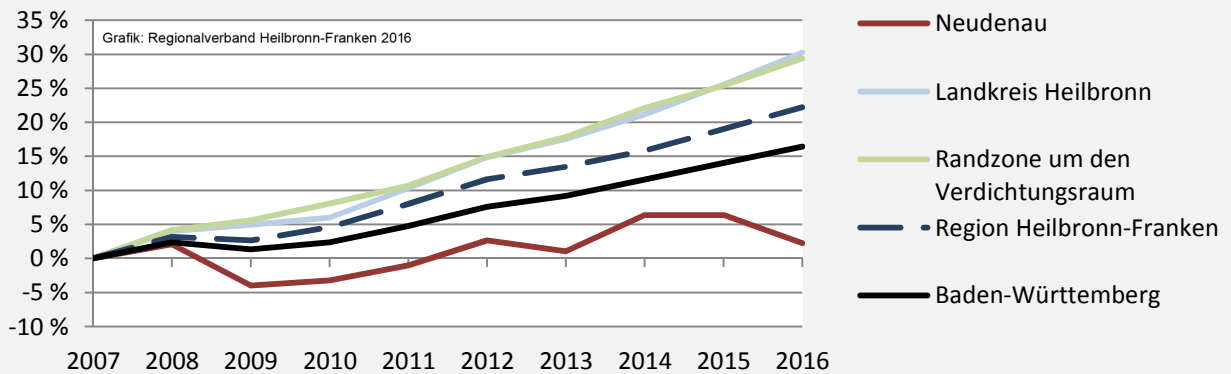

Datengrundlage: Landesamt für Statistik Baden-Württemberg

Abbildungen und Berechnungen: Regionalverband Heilbronn-Franken

Neudenau - Bevölkerung

Neudenau - Beschäftigung

sozialvers. Beschäftigung (SvB) in Neudenau (2007 bis 2016)

Grafik: Regionalverband Heilbronn-Franken 2016

prozentuale Entwicklung der SvB in Neudenau (seit 2007)

Grafik: Regionalverband Heilbronn-Franken 2016

■ produzierendes Gewerbe ■ Dienstleistungen

5-Jahres-Wertung (2011 bis 2016):