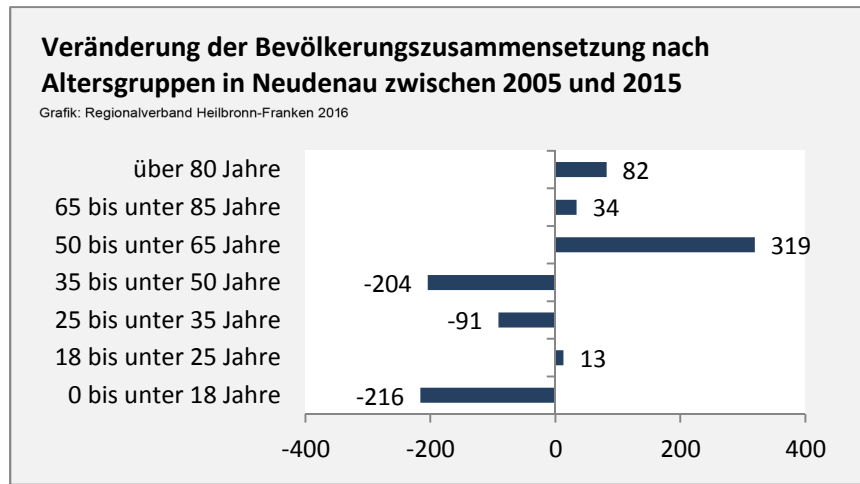

Neudenau - Bevölkerung

Bevölkerungsstand in Neudenau (2006 bis 2015)

Grafik: Regionalverband Heilbronn-Franken 2016

Bevölkerungsentwicklung in Neudenau (seit 2006)

Grafik: Regionalverband Heilbronn-Franken 2016

Geburten und Sterbefälle in Neudenau

5-Jahres-Wertung (2011 - 2015): natürliche Bevölkerungsentwicklung pro 1.000 Einwohner

Wanderungssaldi Neudenau

Grafik: Regionalverband Heilbronn-Franken 2016

5-Jahres-Wertung (2011 - 2015): Wanderungsgewinne bzw. -verluste pro 1.000 Einwohner

Datengrundlage: Landesamt für Statistik Baden-Württemberg

Abbildungen und Berechnungen: Regionalverband Heilbronn-Franken

Neudenau - Bevölkerung

Neudenau - Beschäftigung

sozialvers. Beschäftigung (SvB) in Neudenau (2007 bis 2016)

Grafik: Regionalverband Heilbronn-Franken 2016

prozentuale Entwicklung der SvB in Neudenau (seit 2007)

Grafik: Regionalverband Heilbronn-Franken 2016

■ produzierendes Gewerbe ■ Dienstleistungen

5-Jahres-Wertung (2011 bis 2016):