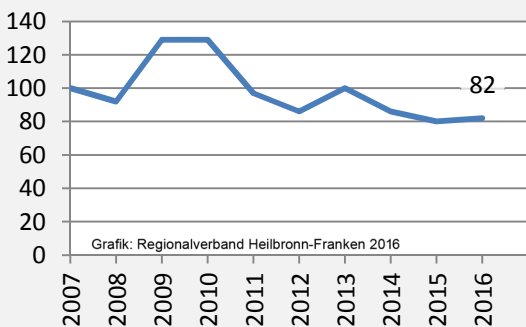

Arbeitslosigkeit in Neudenau