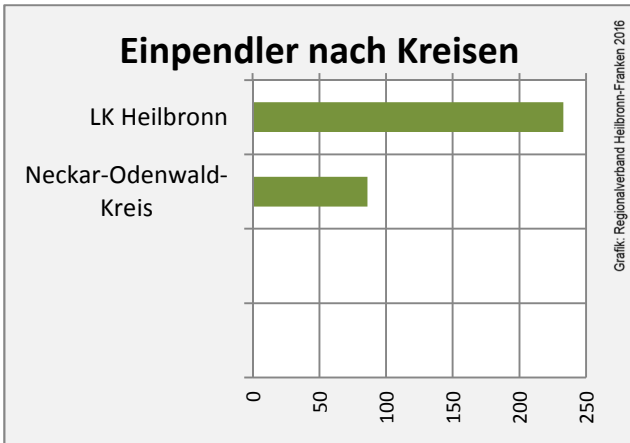

Grafik: Regionalverband Heilbronn-Franken 2016

prozentuale Entwicklung der SvB in Neudenau (seit 2007)

Grafik: Regionalverband Heilbronn-Franken 2016

■ produzierendes Gewerbe ■ Dienstleistungen

5-Jahres-Wertung (2011 bis 2016):

Beschäftigungsgewinne / -verluste pro 1.000 Beschäftigte

Arbeitslosigkeit in Neudenau

Arbeitslosigkeit in Neudenau

■ unter 25 Jahre ■ über 55 Jahre

Grafik: Regionalverband Heilbronn-Franken 2016

Datengrundlage: Statistik der Bundesagentur für Arbeit

Abbildungen und Berechnungen: Regionalverband Heilbronn-Franken

Neudenau - Pendlerverflechtungen 2016

Pendlersaldo: -1489

Datengrundlage: Statistik der Bundesagentur für Arbeit

Abbildungen: Regionalverband Heilbronn-Franken (keine Berücksichtigung von Werten unter 30)