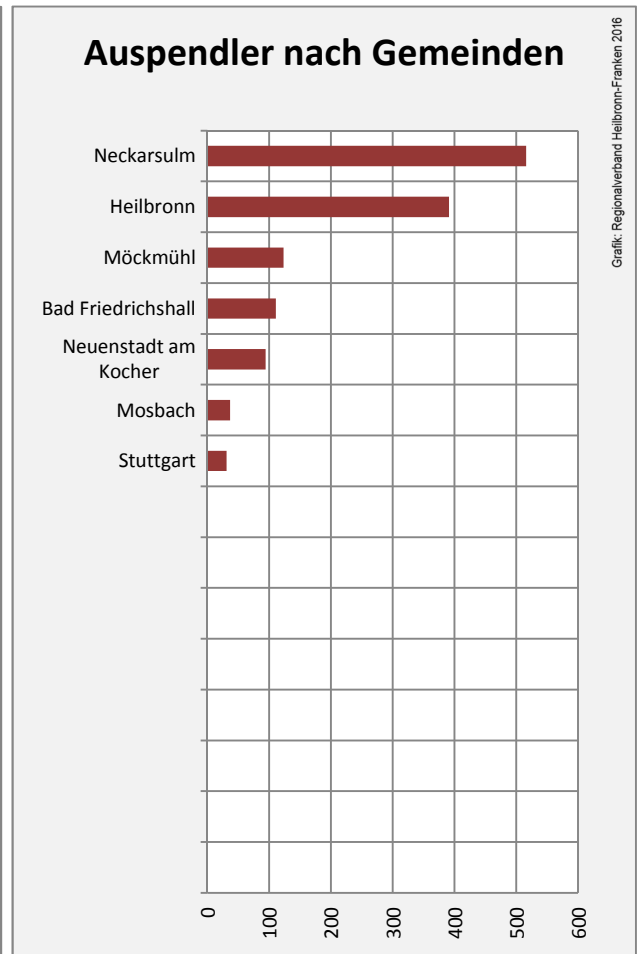

Grafik: Regionalverband Heilbronn-Franken 2016

prozentuale Entwicklung der SvB in Neudenau (seit 2007)

Grafik: Regionalverband Heilbronn-Franken 2016

■ produzierendes Gewerbe ■ Dienstleistungen

5-Jahres-Wertung (2011 bis 2016):

Beschäftigungsgewinne / -verluste pro 1.000 Beschäftigte

Arbeitslosigkeit in Neudenau

Arbeitslosigkeit in Neudenau

■ unter 25 Jahre ■ über 55 Jahre

Grafik: Regionalverband Heilbronn-Franken 2016

Datengrundlage: Statistik der Bundesagentur für Arbeit

Abbildungen und Berechnungen: Regionalverband Heilbronn-Franken

Neudenau - Pendlerverflechtungen 2016

Pendlersaldo: -1489

Datengrundlage: Statistik der Bundesagentur für Arbeit

Abbildungen: Regionalverband Heilbronn-Franken (keine Berücksichtigung von Werten unter 30)