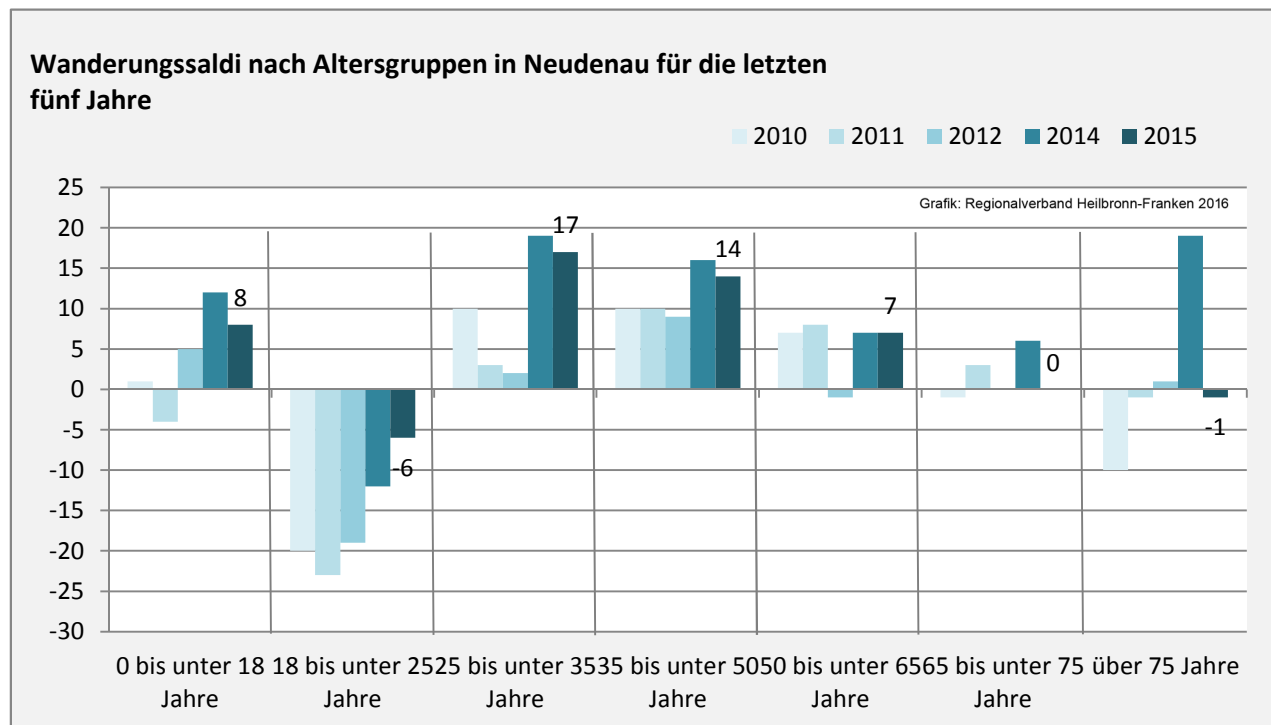

Neudenau - Bevölkerung

Bevölkerungsstand in Neudenau (2006 bis 2015)

Grafik: Regionalverband Heilbronn-Franken 2016

Bevölkerungsentwicklung in Neudenau (seit 2006)

Grafik: Regionalverband Heilbronn-Franken 2016

Geburten und Sterbefälle in Neudenau

5-Jahres-Wertung (2011 - 2015): natürliche Bevölkerungsentwicklung pro 1.000 Einwohner

Wanderungssaldi Neudenau

Grafik: Regionalverband Heilbronn-Franken 2016

5-Jahres-Wertung (2011 - 2015): Wanderungsgewinne bzw. -verluste pro 1.000 Einwohner

Datengrundlage: Landesamt für Statistik Baden-Württemberg

Abbildungen und Berechnungen: Regionalverband Heilbronn-Franken

Neudenau - Bevölkerung

Neudenau - Beschäftigung

sozialvers. Beschäftigung (SvB) in Neudenau (2007 bis 2016)

Grafik: Regionalverband Heilbronn-Franken 2016

prozentuale Entwicklung der SvB in Neudenau (seit 2007)

Grafik: Regionalverband Heilbronn-Franken 2016

■ produzierendes Gewerbe ■ Dienstleistungen

5-Jahres-Wertung (2011 bis 2016):