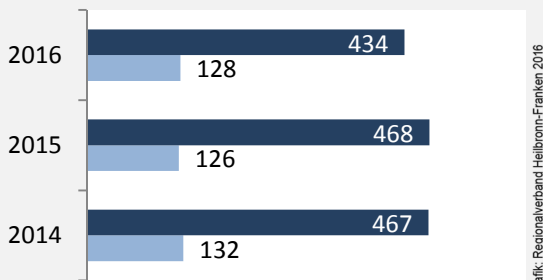

Datengrundlage: Landesamt für Statistik Baden-Württemberg

Abbildungen und Berechnungen: Regionalverband Heilbronn-Franken

Neudenau - Bevölkerung

Neudenau - Beschäftigung

sozialvers. Beschäftigung (SvB) in Neudenau (2007 bis 2016)

Grafik: Regionalverband Heilbronn-Franken 2016

prozentuale Entwicklung der SvB in Neudenau (seit 2007)

Grafik: Regionalverband Heilbronn-Franken 2016

■ produzierendes Gewerbe ■ Dienstleistungen

5-Jahres-Wertung (2011 bis 2016):

Beschäftigungsgewinne / -verluste pro 1.000 Beschäftigte

Arbeitslosigkeit in Neudenau

Arbeitslosigkeit in Neudenau

■ unter 25 Jahre ■ über 55 Jahre

Grafik: Regionalverband Heilbronn-Franken 2016

Datengrundlage: Statistik der Bundesagentur für Arbeit