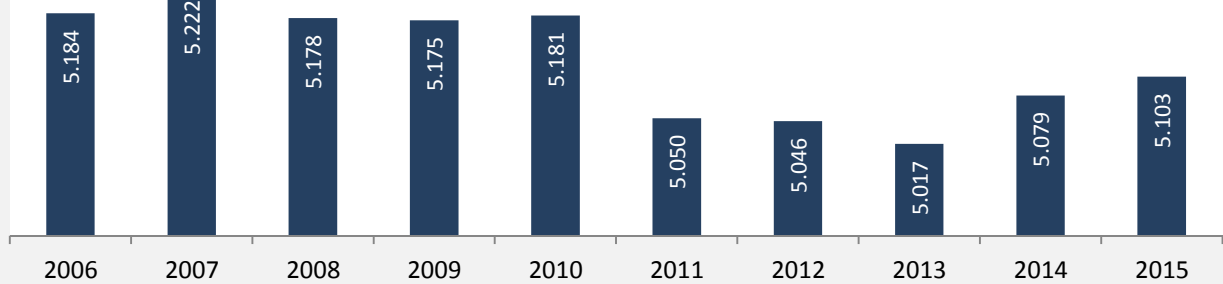

Neudenau - Bevölkerung

Bevölkerungsstand in Neudenau (2006 bis 2015)

Grafik: Regionalverband Heilbronn-Franken 2016

Bevölkerungsentwicklung in Neudenau (seit 2006)

Grafik: Regionalverband Heilbronn-Franken 2016

Geburten und Sterbefälle in Neudenau

5-Jahres-Wertung (2011 - 2015): natürliche Bevölkerungsentwicklung pro 1.000 Einwohner

Wanderungssaldi Neudenau

Grafik: Regionalverband Heilbronn-Franken 2016

5-Jahres-Wertung (2011 - 2015): Wanderungsgewinne bzw. -verluste pro 1.000 Einwohner