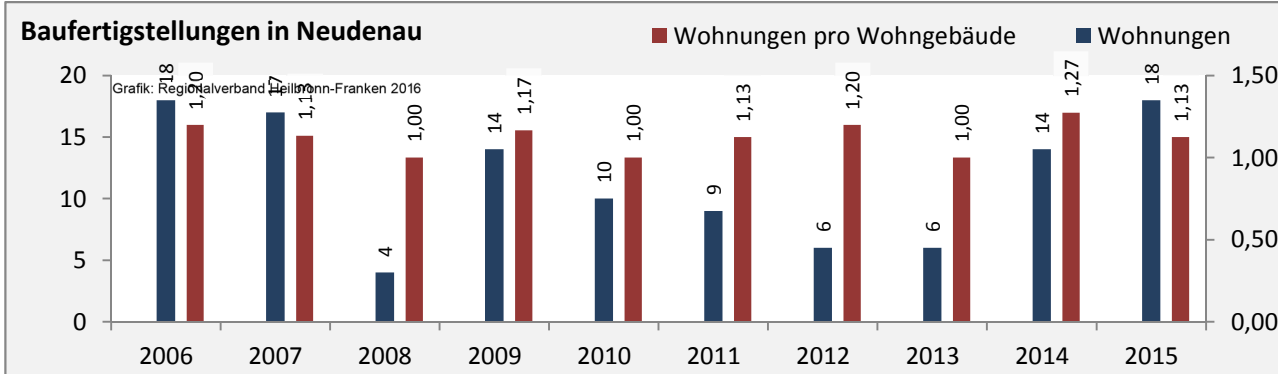

Neudenau - Wohnungsbestand und -entwicklung

Datengrundlage: Statistisches Landesamt Baden-Württemberg (ab 2011: Zensus 2011)

Abbildungen und Berechnungen: Regionalverband Heilbronn-Franken