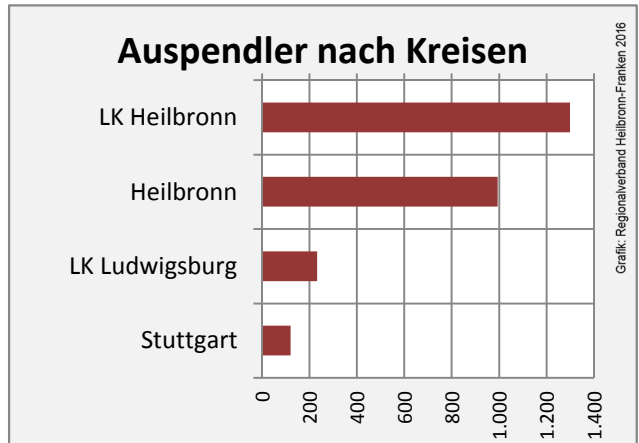

Datengrundlage: Statistik der Bundesagentur für Arbeit

Abbildungen: Regionalverband Heilbronn-Franken (keine Berücksichtigung von Werten unter 30)