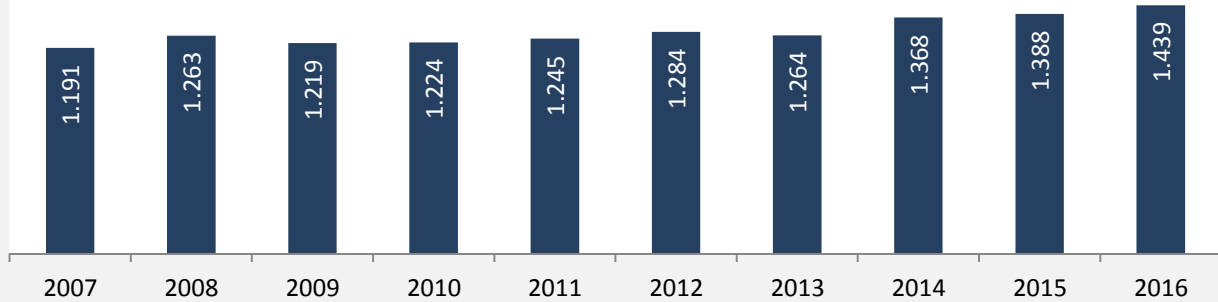

Nordheim - Beschäftigung

sozialvers. Beschäftigung (SvB) in Nordheim (2007 bis 2016)

Grafik: Regionalverband Heilbronn-Franken 2016