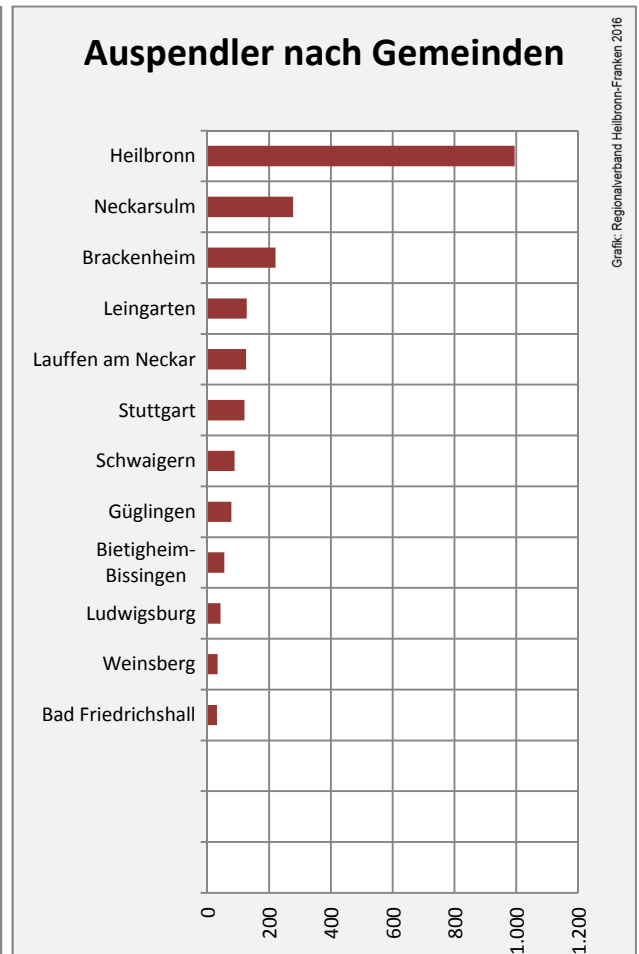

## Arbeitslosigkeit in Nordheim

■ unter 25 Jahre ■ über 55 Jahre

Grafik: Regionalverband Heilbronn-Franken 2016

Datengrundlage: Statistik der Bundesagentur für Arbeit

Abbildungen und Berechnungen: Regionalverband Heilbronn-Franken

# Nordheim - Pendlerverflechtungen 2016

**Pendlersaldo: -1965**

Datengrundlage: Statistik der Bundesagentur für Arbeit

Abbildungen: Regionalverband Heilbronn-Franken (keine Berücksichtigung von Werten unter 30)