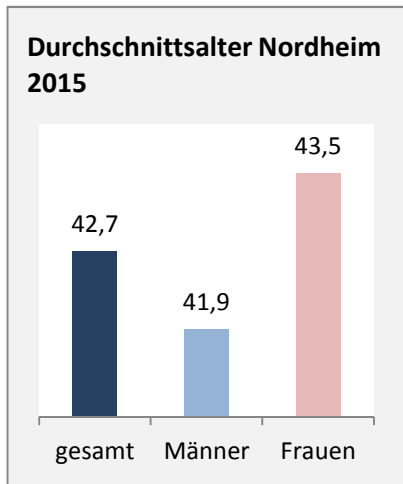

Nordheim - Bevölkerung