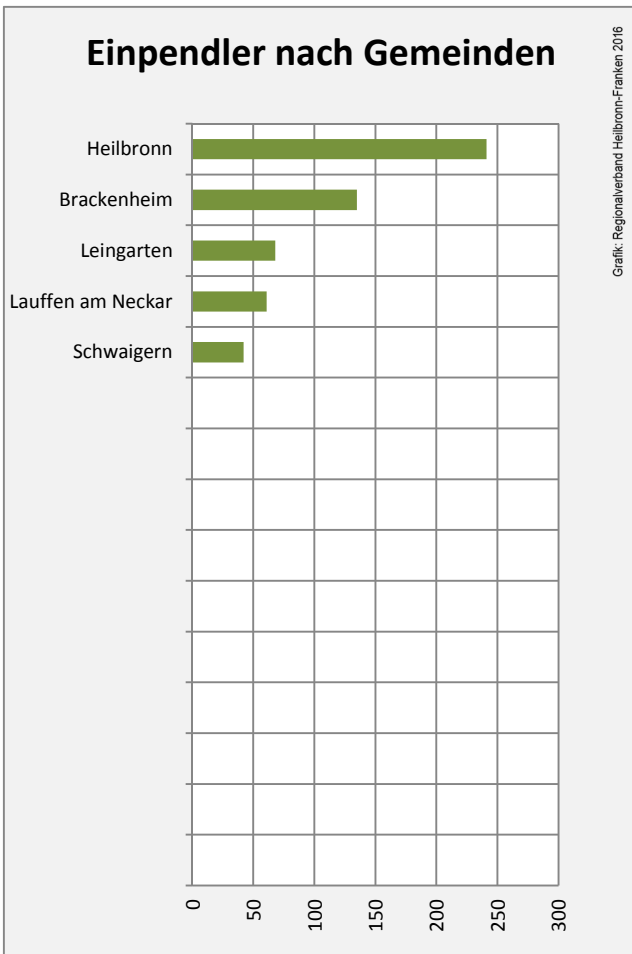

Datengrundlage: Statistik der Bundesagentur für Arbeit

Abbildungen: Regionalverband Heilbronn-Franken (keine Berücksichtigung von Werten unter 30)