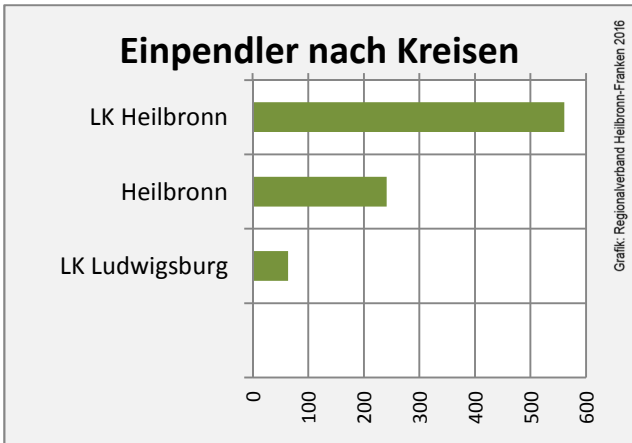

Datengrundlage: Statistik der Bundesagentur für Arbeit

Abbildungen: Regionalverband Heilbronn-Franken (keine Berücksichtigung von Werten unter 30)