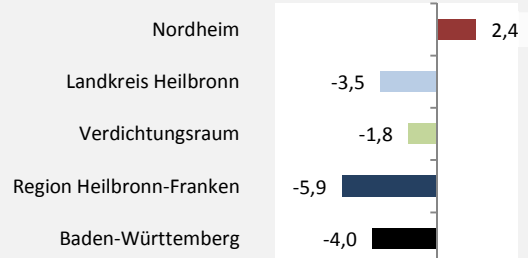

## Bevölkerungsentwicklung in Nordheim (seit 2006)

Grafik: Regionalverband Heilbronn-Franken 2016

Geburten und Sterbefälle in Nordheim

## 5-Jahres-Wertung (2011 - 2015): natürliche Bevölkerungsentwicklung pro 1.000 Einwohner