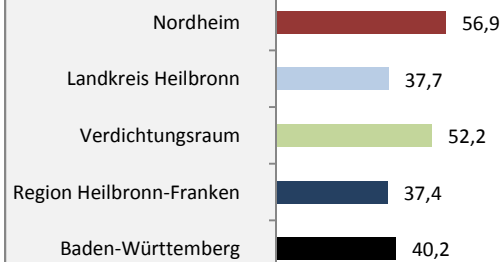

5-Jahres-Wertung (2011 - 2015): Wanderungsgewinne bzw. -verluste pro 1.000 Einwohner

Datengrundlage: Landesamt für Statistik Baden-Württemberg

Abbildungen und Berechnungen: Regionalverband Heilbronn-Franken