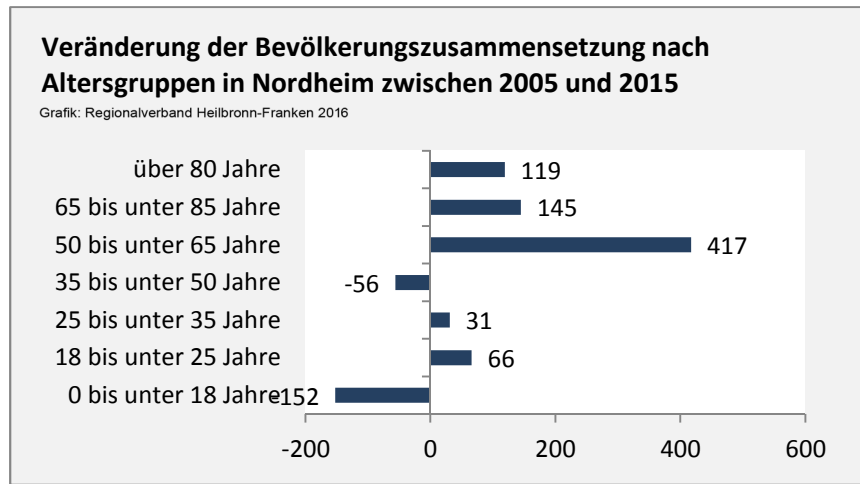

Nordheim - Bevölkerung