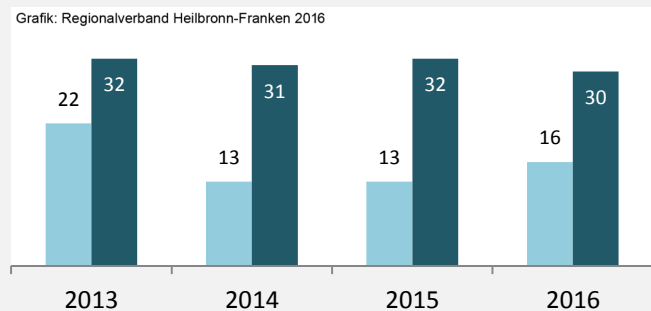

Arbeitslosigkeit in Nordheim

■ unter 25 Jahre ■ über 55 Jahre

Grafik: Regionalverband Heilbronn-Franken 2016

Datengrundlage: Statistik der Bundesagentur für Arbeit

Abbildungen und Berechnungen: Regionalverband Heilbronn-Franken