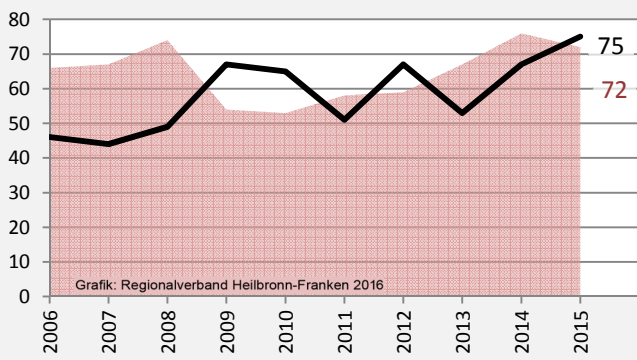

## Bevölkerungsstand in Nordheim (2006 bis 2015)

Grafik: Regionalverband Heilbronn-Franken 2016

## 5-Jahres-Wertung (2011 - 2015): natürliche Bevölkerungsentwicklung pro 1.000 Einwohner