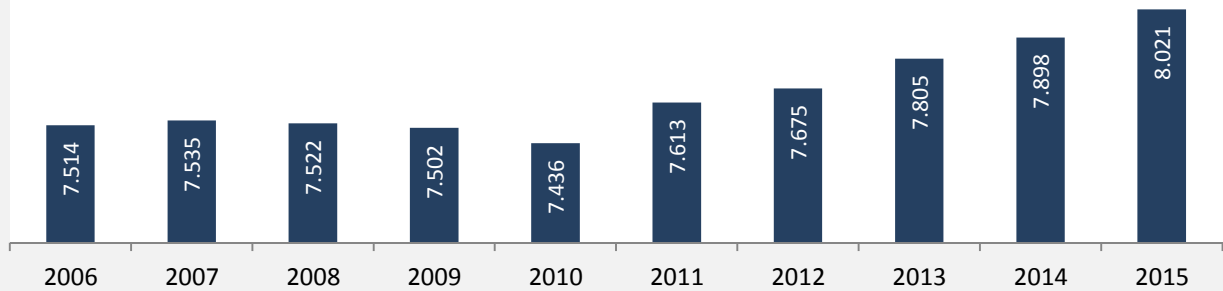

# Nordheim - Bevölkerung

## Bevölkerungsstand in Nordheim (2006 bis 2015)

Grafik: Regionalverband Heilbronn-Franken 2016

## 5-Jahres-Wertung (2011 - 2015): natürliche Bevölkerungsentwicklung pro 1.000 Einwohner