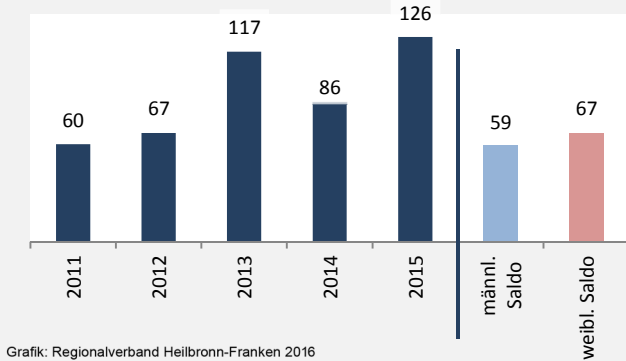

Wanderungssaldi Nordheim