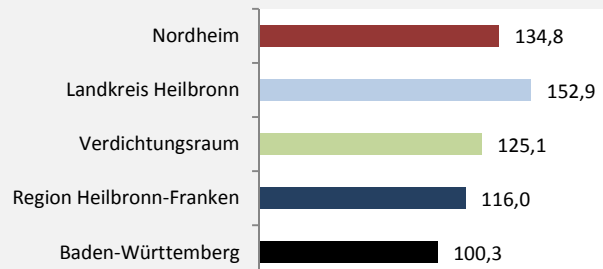

5-Jahres-Wertung (2011 bis 2016):

Beschäftigungsgewinne / -verluste pro 1.000 Beschäftigte