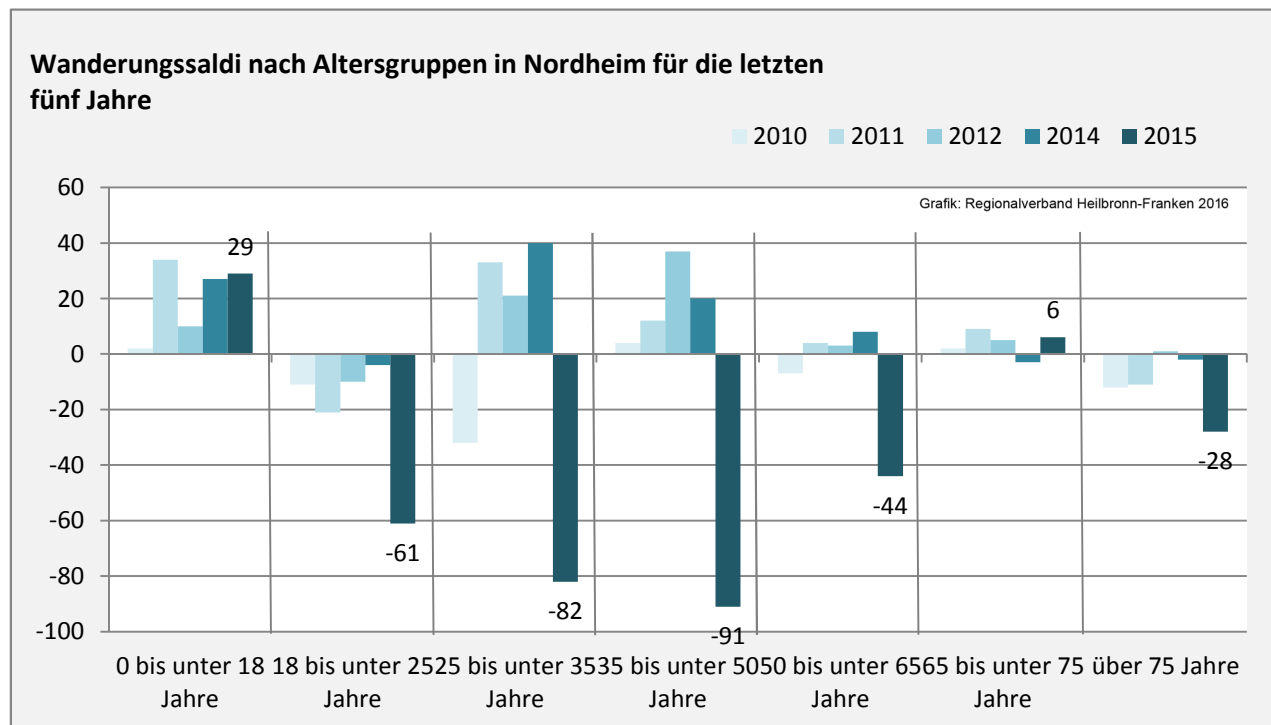

Nordheim - Bevölkerung