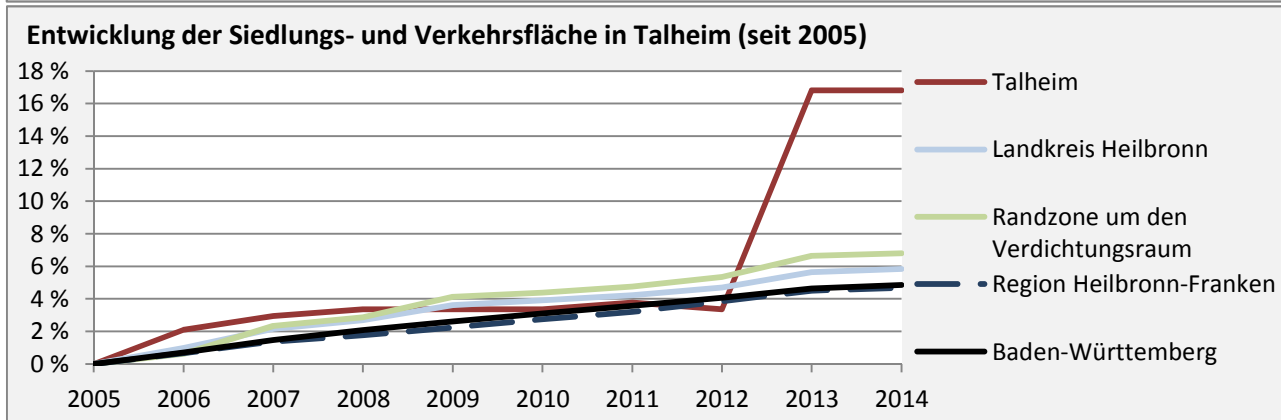

Talheim - Flächenentwicklung

Datengrundlage: Landesamt für Statistik Baden-Württemberg

Abbildungen und Berechnungen: Regionalverband Heilbronn-Franken