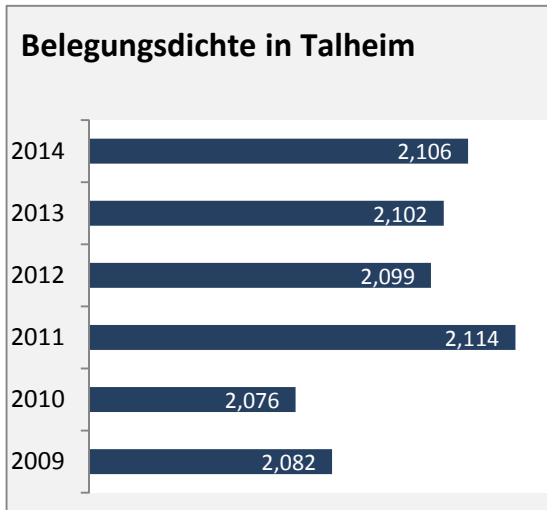

Talheim - Wohnungsbestand und -entwicklung

Datengrundlage: Statistisches Landesamt Baden-Württemberg (ab 2011: Zensus 2011)

Abbildungen und Berechnungen: Regionalverband Heilbronn-Franken