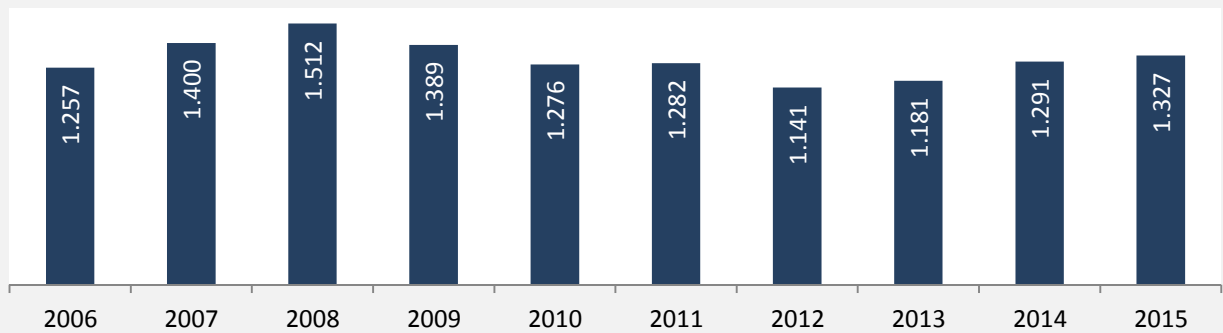

# Talheim - Bevölkerung

**Bevölkerungsstand in Talheim (2005 bis 2014)**

**Bevölkerungsentwicklung in Talheim (seit 2005)**

**Geburten und Sterbefälle in Talheim**

**5-Jahres-Wertung (2010 - 2014): natürliche Bevölkerungsentwicklung pro 1.000 Einwohner**

**Wanderungssaldi Talheim**

**5-Jahres-Wertung (2010 - 2014): Wanderungsgewinne bzw. -verluste pro 1.000 Einwohner**

Datengrundlage: Statistisches Landesamt Baden-Württemberg (ab 2011: Zensus 2011)

Abbildungen und Berechnungen: Regionalverband Heilbronn-Franken

# Talheim - Bevölkerungsvorausrechnung 2015

# Talheim - Beschäftigung

sozialvers. Beschäftigung (SvB) in Talheim (2006 bis 2015)

prozentuale Entwicklung der SvB in Talheim (seit 2006)

■ produzierendes Gewerbe ■ Dienstleistungen

5-Jahres-Wertung (2010 bis 2015):