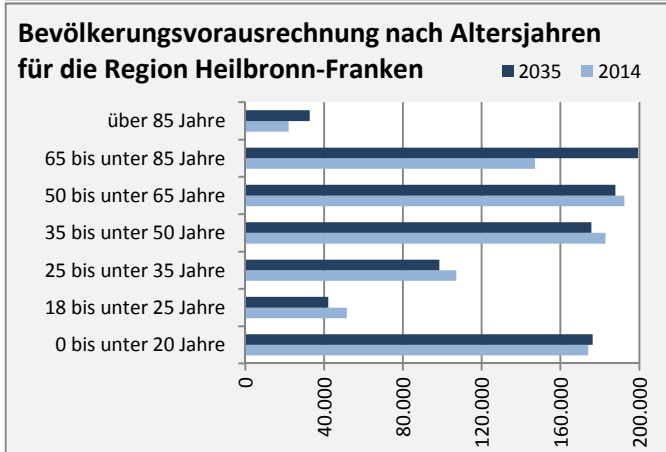

# Talheim - Bevölkerung

**Bevölkerungsstand in Talheim (2005 bis 2014)**

**Bevölkerungsentwicklung in Talheim (seit 2005)**

**Geburten und Sterbefälle in Talheim**

**5-Jahres-Wertung (2010 - 2014): natürliche Bevölkerungsentwicklung pro 1.000 Einwohner**

**Wanderungssaldi Talheim**

**5-Jahres-Wertung (2010 - 2014): Wanderungsgewinne bzw. -verluste pro 1.000 Einwohner**

Datengrundlage: Statistisches Landesamt Baden-Württemberg (ab 2011: Zensus 2011)

Abbildungen und Berechnungen: Regionalverband Heilbronn-Franken

# Talheim - Bevölkerungsvorausrechnung 2015

# Talheim - Beschäftigung

sozialvers. Beschäftigung (SvB) in Talheim (2006 bis 2015)

prozentuale Entwicklung der SvB in Talheim (seit 2006)

■ produzierendes Gewerbe ■ Dienstleistungen

5-Jahres-Wertung (2010 bis 2015):