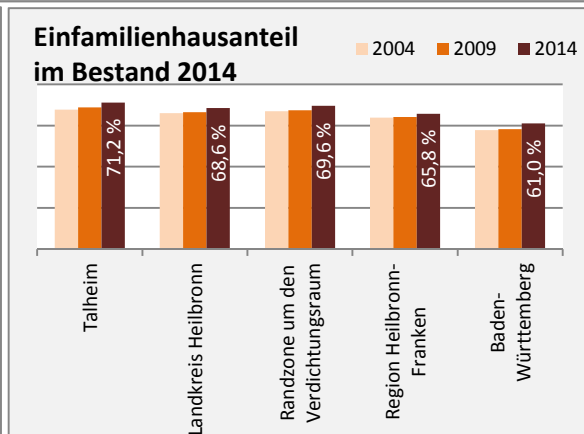

Talheim - Wohnungsbestand und -entwicklung

Datengrundlage: Statistisches Landesamt Baden-Württemberg (ab 2011: Zensus 2011)

Abbildungen und Berechnungen: Regionalverband Heilbronn-Franken