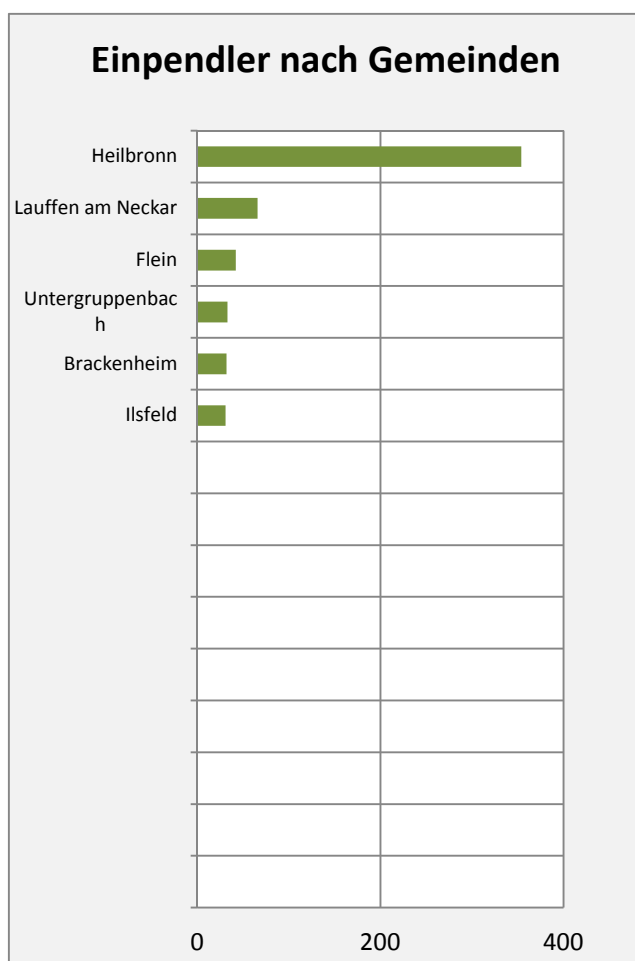

# Talheim - Beschäftigung

sozialvers. Beschäftigung (SvB) in Talheim (2006 bis 2015)

prozentuale Entwicklung der SvB in Talheim (seit 2006)

■ produzierendes Gewerbe ■ Dienstleistungen

5-Jahres-Wertung (2010 bis 2015):

Beschäftigungsgewinne / -verluste pro 1.000 Beschäftigte

Arbeitslosigkeit in Talheim

Arbeitslosigkeit in Talheim

■ unter 25 Jahre ■ über 55 Jahre

Datengrundlage: Statistik der Bundesagentur für Arbeit

Abbildungen und Berechnungen: Regionalverband Heilbronn-Franken

# Talheim - Pendler 2014

**Pendlersaldo: -632**

Datengrundlage: Statistik der Bundesagentur für Arbeit

Abbildungen: Regionalverband Heilbronn-Franken (keine Berücksichtigung von Werten unter 30)