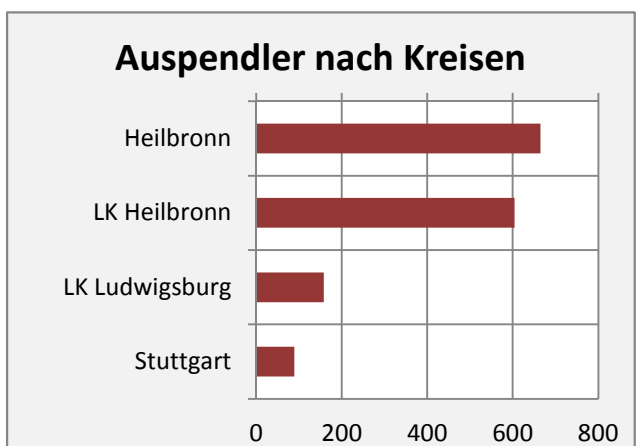

# Talheim - Beschäftigung

sozialvers. Beschäftigung (SvB) in Talheim (2006 bis 2015)

prozentuale Entwicklung der SvB in Talheim (seit 2006)

■ produzierendes Gewerbe ■ Dienstleistungen

5-Jahres-Wertung (2010 bis 2015):

Beschäftigungsgewinne / -verluste pro 1.000 Beschäftigte

Arbeitslosigkeit in Talheim

Arbeitslosigkeit in Talheim

■ unter 25 Jahre ■ über 55 Jahre

Datengrundlage: Statistik der Bundesagentur für Arbeit

Abbildungen und Berechnungen: Regionalverband Heilbronn-Franken

# Talheim - Pendler 2014

**Pendlersaldo: -632**

Datengrundlage: Statistik der Bundesagentur für Arbeit

Abbildungen: Regionalverband Heilbronn-Franken (keine Berücksichtigung von Werten unter 30)