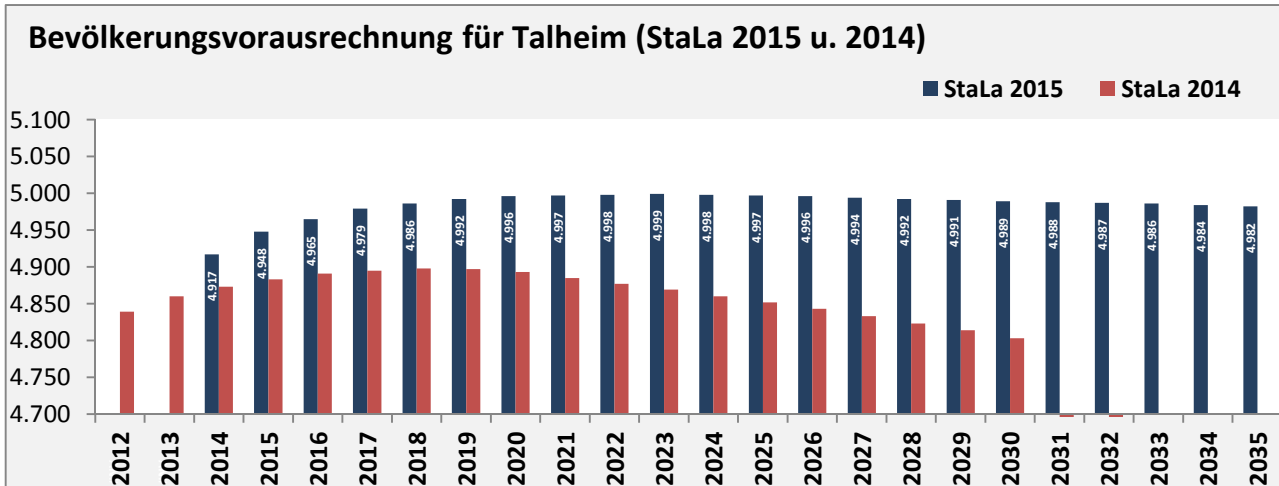

# Talheim - Bevölkerung

**Bevölkerungsstand in Talheim (2005 bis 2014)**

**Bevölkerungsentwicklung in Talheim (seit 2005)**

**Geburten und Sterbefälle in Talheim**

**5-Jahres-Wertung (2010 - 2014): natürliche Bevölkerungsentwicklung pro 1.000 Einwohner**

**Wanderungssaldi Talheim**

**5-Jahres-Wertung (2010 - 2014): Wanderungsgewinne bzw. -verluste pro 1.000 Einwohner**

Datengrundlage: Statistisches Landesamt Baden-Württemberg (ab 2011: Zensus 2011)

Abbildungen und Berechnungen: Regionalverband Heilbronn-Franken

# Talheim - Bevölkerungsvorausrechnung 2015

# Talheim - Beschäftigung

sozialvers. Beschäftigung (SvB) in Talheim (2006 bis 2015)

prozentuale Entwicklung der SvB in Talheim (seit 2006)

■ produzierendes Gewerbe ■ Dienstleistungen

5-Jahres-Wertung (2010 bis 2015):