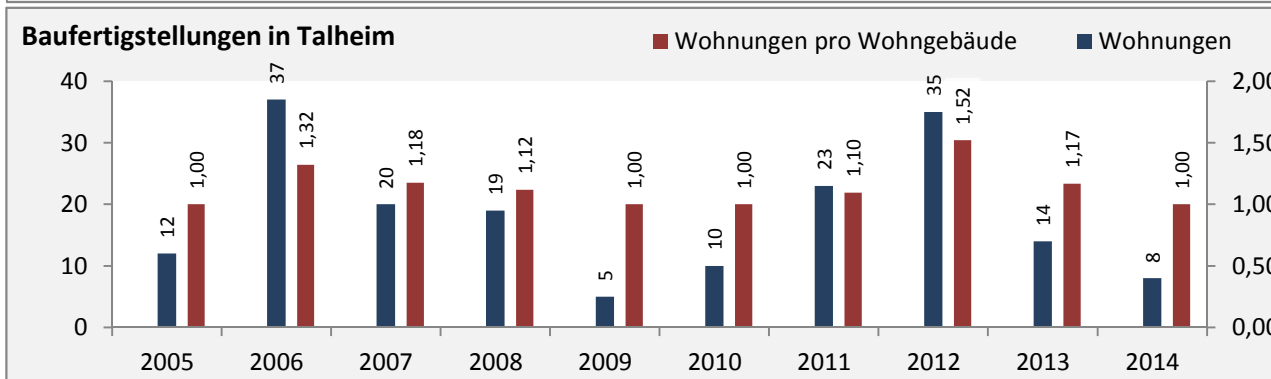

Talheim - Wohnungsbestand und -entwicklung

Datengrundlage: Statistisches Landesamt Baden-Württemberg (ab 2011: Zensus 2011)

Abbildungen und Berechnungen: Regionalverband Heilbronn-Franken