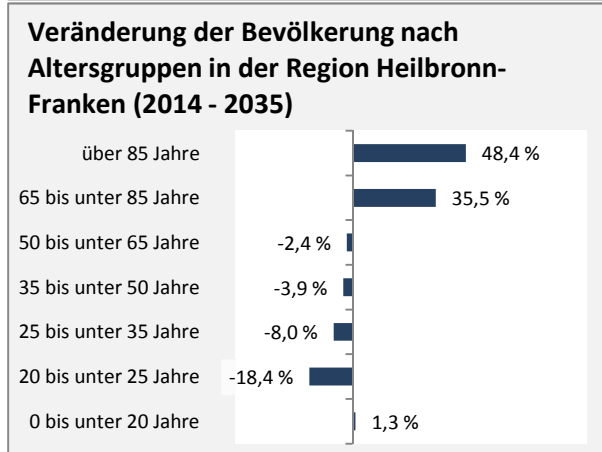

# Talheim - Bevölkerung

**Bevölkerungsstand in Talheim (2005 bis 2014)**

**Bevölkerungsentwicklung in Talheim (seit 2005)**

**Geburten und Sterbefälle in Talheim**

**5-Jahres-Wertung (2010 - 2014): natürliche Bevölkerungsentwicklung pro 1.000 Einwohner**

**Wanderungssaldi Talheim**

**5-Jahres-Wertung (2010 - 2014): Wanderungsgewinne bzw. -verluste pro 1.000 Einwohner**

Datengrundlage: Statistisches Landesamt Baden-Württemberg (ab 2011: Zensus 2011)

Abbildungen und Berechnungen: Regionalverband Heilbronn-Franken

# Talheim - Bevölkerungsvorausrechnung 2015

# Talheim - Beschäftigung

sozialvers. Beschäftigung (SvB) in Talheim (2006 bis 2015)

prozentuale Entwicklung der SvB in Talheim (seit 2006)

■ produzierendes Gewerbe ■ Dienstleistungen

5-Jahres-Wertung (2010 bis 2015):