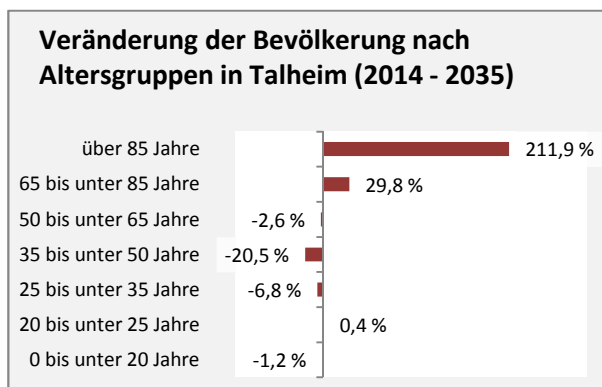

# Talheim - Bevölkerung

**Bevölkerungsstand in Talheim (2005 bis 2014)**

**Bevölkerungsentwicklung in Talheim (seit 2005)**

**Geburten und Sterbefälle in Talheim**

**5-Jahres-Wertung (2010 - 2014): natürliche Bevölkerungsentwicklung pro 1.000 Einwohner**

**Wanderungssaldi Talheim**

**5-Jahres-Wertung (2010 - 2014): Wanderungsgewinne bzw. -verluste pro 1.000 Einwohner**

Datengrundlage: Statistisches Landesamt Baden-Württemberg (ab 2011: Zensus 2011)

Abbildungen und Berechnungen: Regionalverband Heilbronn-Franken

# Talheim - Bevölkerungsvorausrechnung 2015

# Talheim - Beschäftigung

sozialvers. Beschäftigung (SvB) in Talheim (2006 bis 2015)

prozentuale Entwicklung der SvB in Talheim (seit 2006)

■ produzierendes Gewerbe ■ Dienstleistungen

5-Jahres-Wertung (2010 bis 2015):