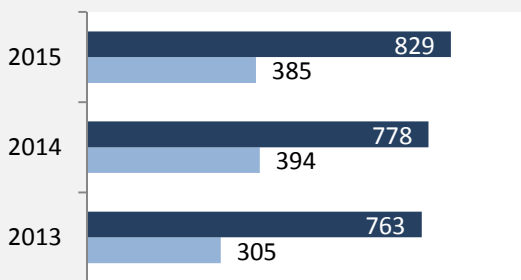

# Talheim - Bevölkerungsvorausrechnung 2015

# Talheim - Beschäftigung

sozialvers. Beschäftigung (SvB) in Talheim (2006 bis 2015)

prozentuale Entwicklung der SvB in Talheim (seit 2006)

■ produzierendes Gewerbe ■ Dienstleistungen

5-Jahres-Wertung (2010 bis 2015):

Beschäftigungsgewinne / -verluste pro 1.000 Beschäftigte

Arbeitslosigkeit in Talheim

Arbeitslosigkeit in Talheim

■ unter 25 Jahre ■ über 55 Jahre

Datengrundlage: Statistik der Bundesagentur für Arbeit

Abbildungen und Berechnungen: Regionalverband Heilbronn-Franken