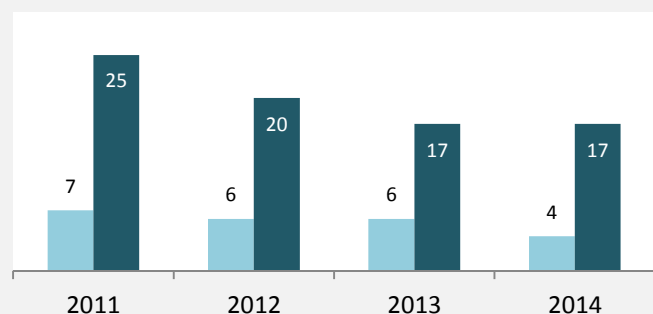

# Talheim - Beschäftigung

sozialvers. Beschäftigung (SvB) in Talheim (2006 bis 2015)

prozentuale Entwicklung der SvB in Talheim (seit 2006)

■ produzierendes Gewerbe ■ Dienstleistungen

5-Jahres-Wertung (2010 bis 2015):

Beschäftigungsgewinne / -verluste pro 1.000 Beschäftigte

Arbeitslosigkeit in Talheim

Arbeitslosigkeit in Talheim

■ unter 25 Jahre ■ über 55 Jahre

Datengrundlage: Statistik der Bundesagentur für Arbeit

Abbildungen und Berechnungen: Regionalverband Heilbronn-Franken

# Talheim - Pendler 2014

**Pendlersaldo: -632**

Datengrundlage: Statistik der Bundesagentur für Arbeit

Abbildungen: Regionalverband Heilbronn-Franken (keine Berücksichtigung von Werten unter 30)