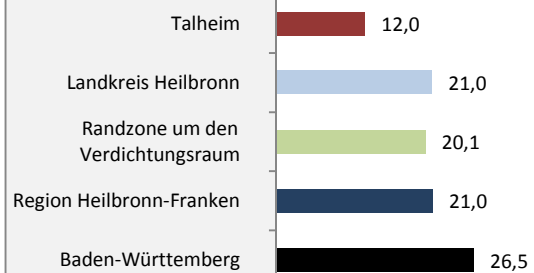

5-Jahres-Wertung (2010 - 2014): Wanderungsgewinne bzw. -verluste pro 1.000 Einwohner

Datengrundlage: Statistisches Landesamt Baden-Württemberg (ab 2011: Zensus 2011)

Abbildungen und Berechnungen: Regionalverband Heilbronn-Franken