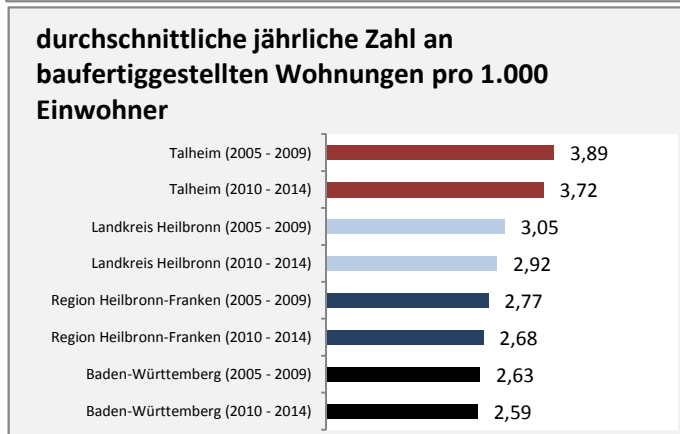

Talheim - Wohnungsbestand und -entwicklung

Datengrundlage: Statistisches Landesamt Baden-Württemberg (ab 2011: Zensus 2011)

Abbildungen und Berechnungen: Regionalverband Heilbronn-Franken