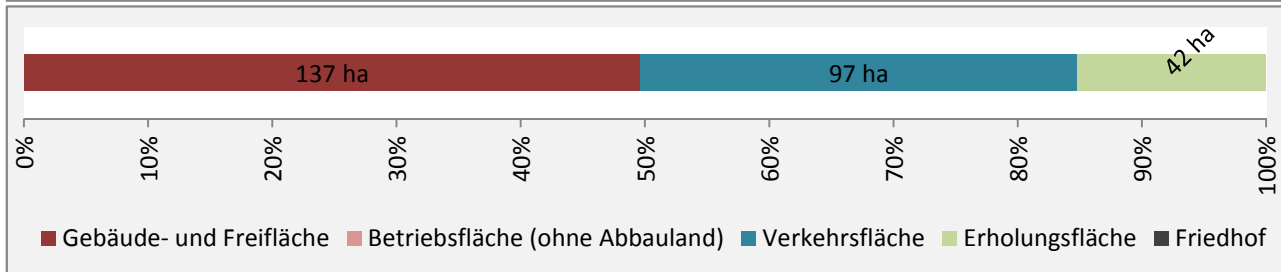

Talheim - Flächenentwicklung

Datengrundlage: Landesamt für Statistik Baden-Württemberg

Abbildungen und Berechnungen: Regionalverband Heilbronn-Franken