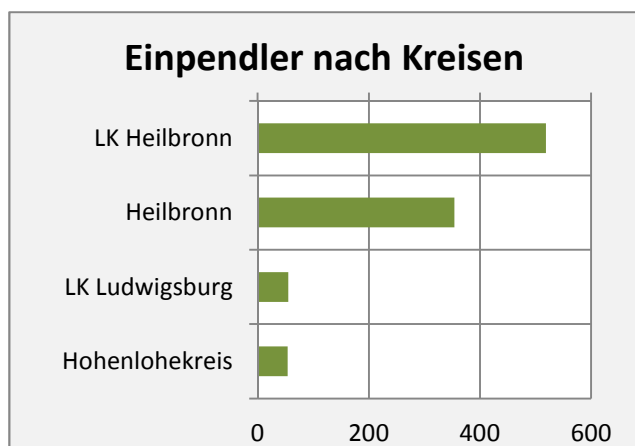

# Talheim - Beschäftigung

sozialvers. Beschäftigung (SvB) in Talheim (2006 bis 2015)

prozentuale Entwicklung der SvB in Talheim (seit 2006)

■ produzierendes Gewerbe ■ Dienstleistungen

5-Jahres-Wertung (2010 bis 2015):

Beschäftigungsgewinne / -verluste pro 1.000 Beschäftigte

Arbeitslosigkeit in Talheim

Arbeitslosigkeit in Talheim

■ unter 25 Jahre ■ über 55 Jahre

Datengrundlage: Statistik der Bundesagentur für Arbeit

Abbildungen und Berechnungen: Regionalverband Heilbronn-Franken

# Talheim - Pendler 2014

**Pendlersaldo: -632**

Datengrundlage: Statistik der Bundesagentur für Arbeit

Abbildungen: Regionalverband Heilbronn-Franken (keine Berücksichtigung von Werten unter 30)