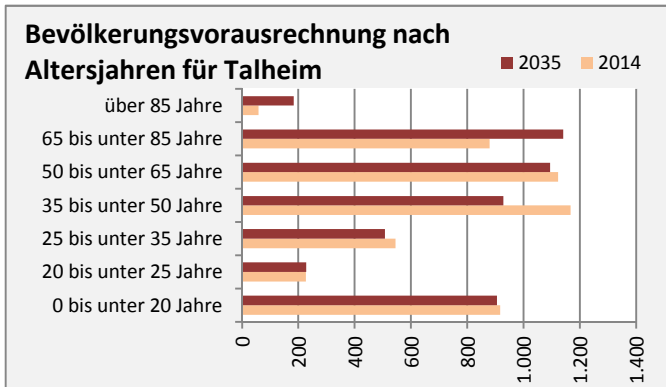

# Talheim - Bevölkerung

**Bevölkerungsstand in Talheim (2005 bis 2014)**

**Bevölkerungsentwicklung in Talheim (seit 2005)**

**Geburten und Sterbefälle in Talheim**

**5-Jahres-Wertung (2010 - 2014): natürliche Bevölkerungsentwicklung pro 1.000 Einwohner**

**Wanderungssaldi Talheim**

**5-Jahres-Wertung (2010 - 2014): Wanderungsgewinne bzw. -verluste pro 1.000 Einwohner**

Datengrundlage: Statistisches Landesamt Baden-Württemberg (ab 2011: Zensus 2011)

Abbildungen und Berechnungen: Regionalverband Heilbronn-Franken

# Talheim - Bevölkerungsvorausrechnung 2015

# Talheim - Beschäftigung

sozialvers. Beschäftigung (SvB) in Talheim (2006 bis 2015)

prozentuale Entwicklung der SvB in Talheim (seit 2006)

■ produzierendes Gewerbe ■ Dienstleistungen

5-Jahres-Wertung (2010 bis 2015):