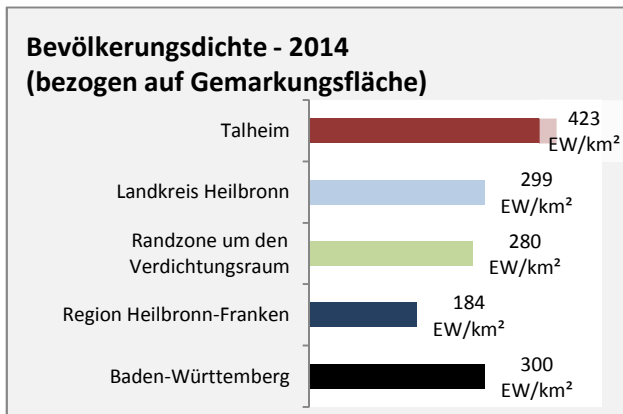

Talheim - Flächenentwicklung

Datengrundlage: Landesamt für Statistik Baden-Württemberg

Abbildungen und Berechnungen: Regionalverband Heilbronn-Franken