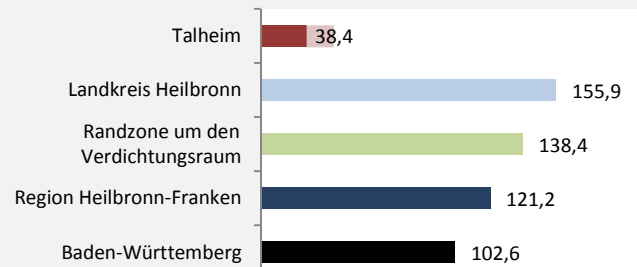

# Talheim - Bevölkerungsvorausrechnung 2015

# Talheim - Beschäftigung

sozialvers. Beschäftigung (SvB) in Talheim (2006 bis 2015)

prozentuale Entwicklung der SvB in Talheim (seit 2006)

■ produzierendes Gewerbe ■ Dienstleistungen

5-Jahres-Wertung (2010 bis 2015):

Beschäftigungsgewinne / -verluste pro 1.000 Beschäftigte

Arbeitslosigkeit in Talheim

Arbeitslosigkeit in Talheim

■ unter 25 Jahre ■ über 55 Jahre

Datengrundlage: Statistik der Bundesagentur für Arbeit

Abbildungen und Berechnungen: Regionalverband Heilbronn-Franken