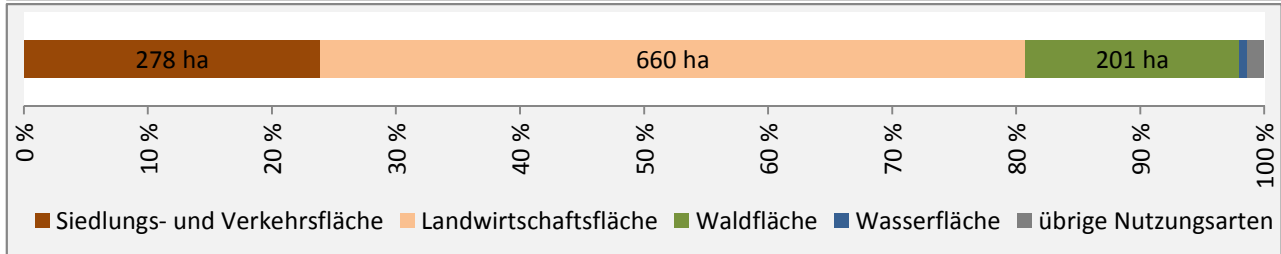

Talheim - Flächenentwicklung

Datengrundlage: Landesamt für Statistik Baden-Württemberg

Abbildungen und Berechnungen: Regionalverband Heilbronn-Franken