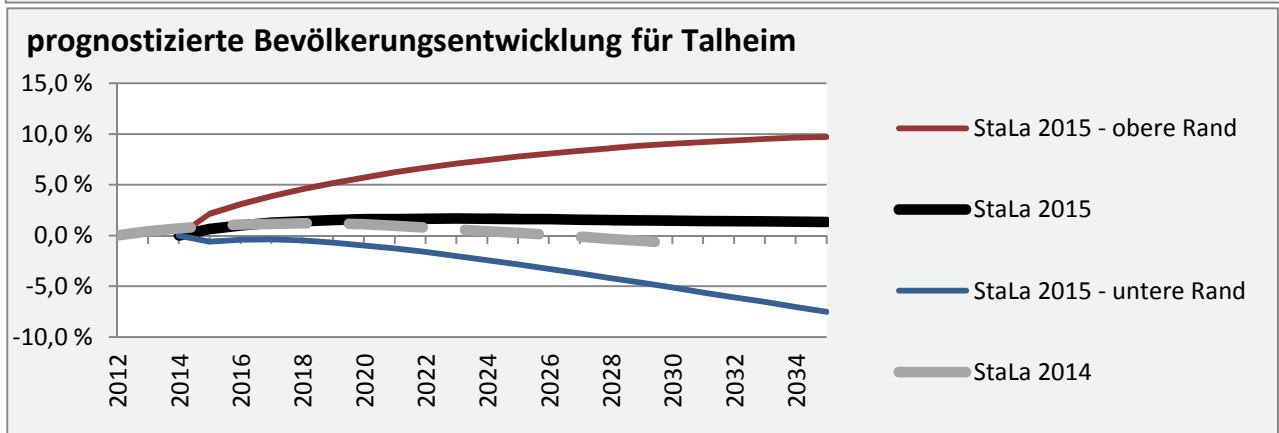

# Talheim - Bevölkerung

**Bevölkerungsstand in Talheim (2005 bis 2014)**

**Bevölkerungsentwicklung in Talheim (seit 2005)**

**Geburten und Sterbefälle in Talheim**

**5-Jahres-Wertung (2010 - 2014): natürliche Bevölkerungsentwicklung pro 1.000 Einwohner**

**Wanderungssaldi Talheim**

**5-Jahres-Wertung (2010 - 2014): Wanderungsgewinne bzw. -verluste pro 1.000 Einwohner**

Datengrundlage: Statistisches Landesamt Baden-Württemberg (ab 2011: Zensus 2011)

Abbildungen und Berechnungen: Regionalverband Heilbronn-Franken

# Talheim - Bevölkerungsvorausrechnung 2015

# Talheim - Beschäftigung

sozialvers. Beschäftigung (SvB) in Talheim (2006 bis 2015)

prozentuale Entwicklung der SvB in Talheim (seit 2006)

■ produzierendes Gewerbe ■ Dienstleistungen

5-Jahres-Wertung (2010 bis 2015):