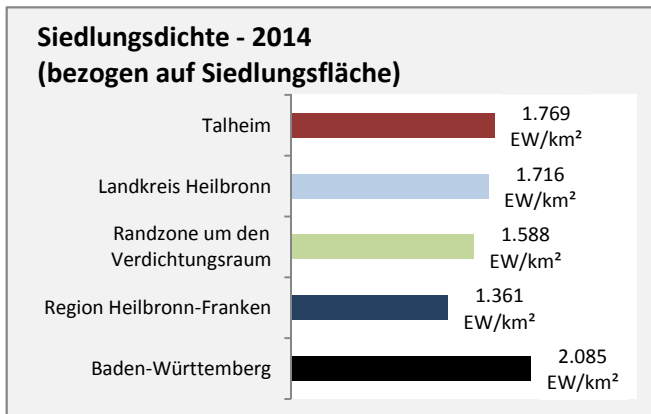

Talheim - Flächenentwicklung

Datengrundlage: Landesamt für Statistik Baden-Württemberg

Abbildungen und Berechnungen: Regionalverband Heilbronn-Franken