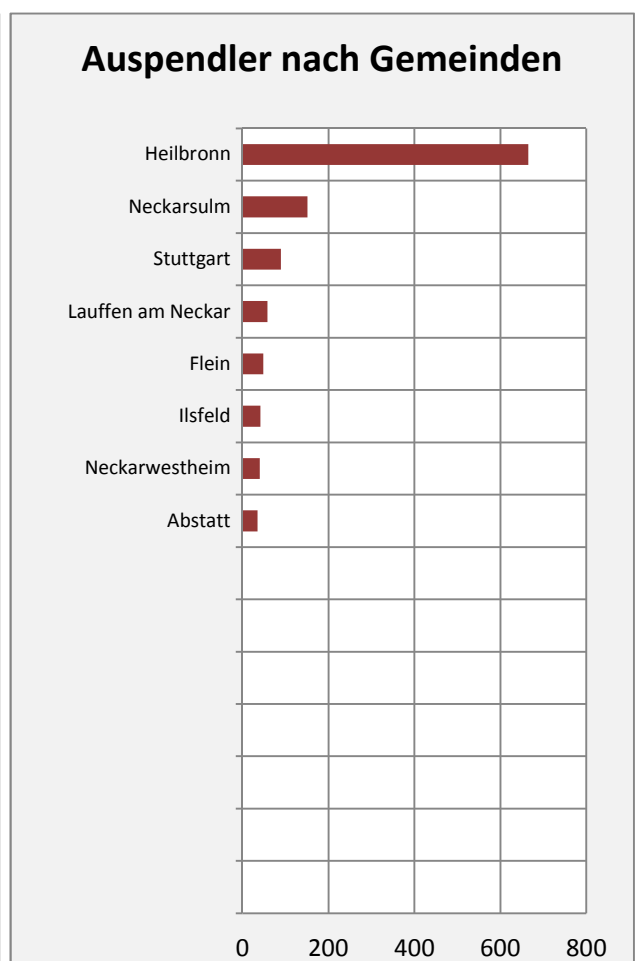

# Talheim - Beschäftigung

sozialvers. Beschäftigung (SvB) in Talheim (2006 bis 2015)

prozentuale Entwicklung der SvB in Talheim (seit 2006)

■ produzierendes Gewerbe ■ Dienstleistungen

5-Jahres-Wertung (2010 bis 2015):

Beschäftigungsgewinne / -verluste pro 1.000 Beschäftigte

Arbeitslosigkeit in Talheim

Arbeitslosigkeit in Talheim

■ unter 25 Jahre ■ über 55 Jahre

Datengrundlage: Statistik der Bundesagentur für Arbeit

Abbildungen und Berechnungen: Regionalverband Heilbronn-Franken

# Talheim - Pendler 2014

**Pendlersaldo: -632**

Datengrundlage: Statistik der Bundesagentur für Arbeit

Abbildungen: Regionalverband Heilbronn-Franken (keine Berücksichtigung von Werten unter 30)