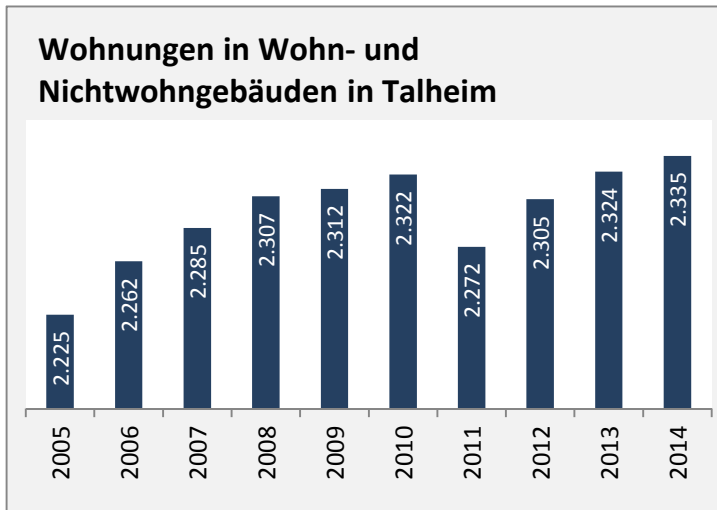

Talheim - Wohnungsbestand und -entwicklung

Datengrundlage: Statistisches Landesamt Baden-Württemberg (ab 2011: Zensus 2011)

Abbildungen und Berechnungen: Regionalverband Heilbronn-Franken