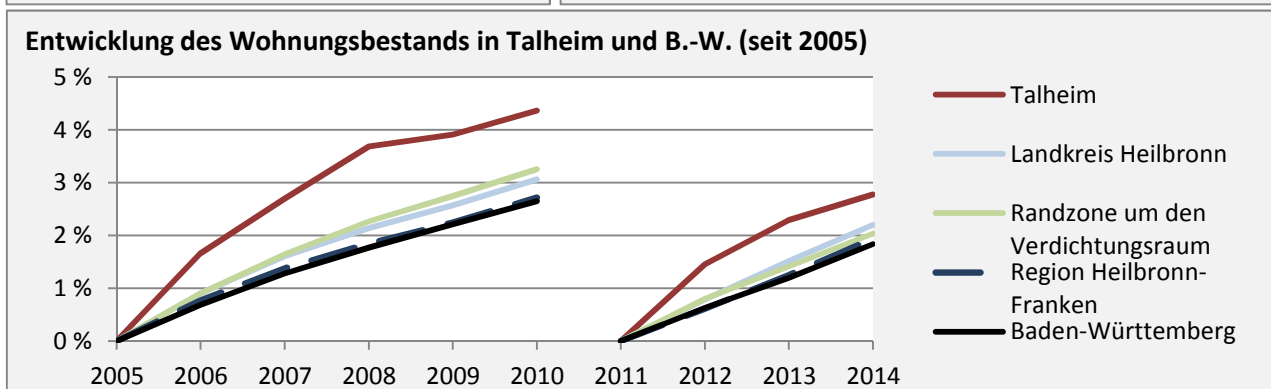

Talheim - Wohnungsbestand und -entwicklung

Datengrundlage: Statistisches Landesamt Baden-Württemberg (ab 2011: Zensus 2011)

Abbildungen und Berechnungen: Regionalverband Heilbronn-Franken