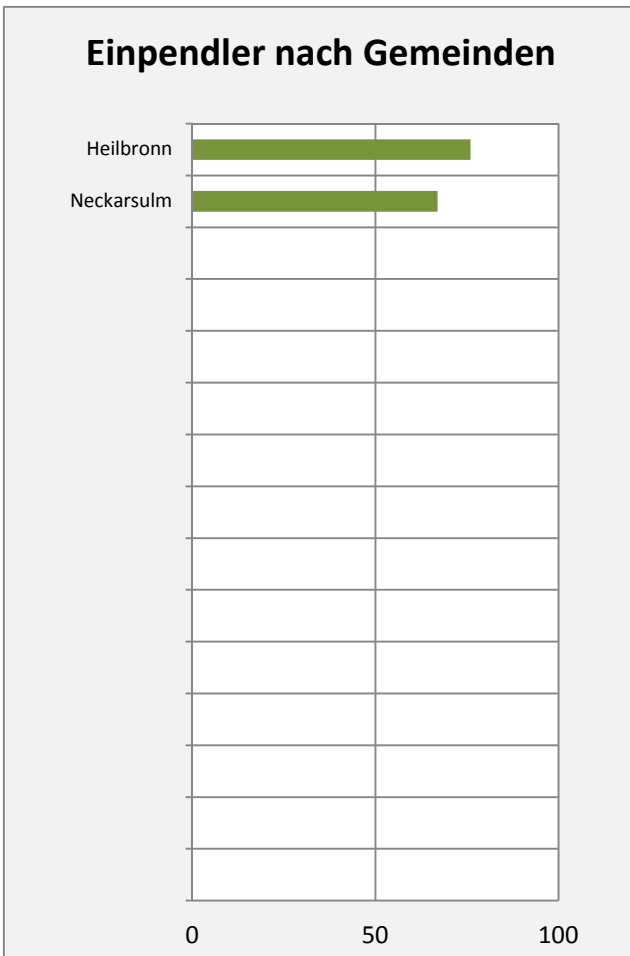

■ unter 25 Jahre ■ über 55 Jahre

Datengrundlage: Statistik der Bundesagentur für Arbeit

Abbildungen und Berechnungen: Regionalverband Heilbronn-Franken

Untereisesheim - Pendler 2014

Pendlersaldo: -1289

Datengrundlage: Statistik der Bundesagentur für Arbeit