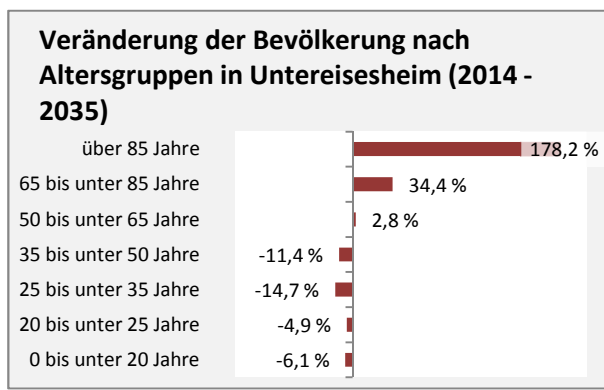

Untereisesheim - Bevölkerung

Bevölkerungsstand in Untereisesheim (2005 bis 2014)

Bevölkerungsentwicklung in Untereisesheim (seit 2005)

Geburten und Sterbefälle in Untereisesheim

5-Jahres-Wertung (2010 - 2014): natürliche Bevölkerungsentwicklung pro 1.000 Einwohner

Wanderungssaldi Untereisesheim

5-Jahres-Wertung (2010 - 2014): Wanderungsgewinne bzw. -verluste pro 1.000 Einwohner

Datengrundlage: Statistisches Landesamt Baden-Württemberg (ab 2011: Zensus 2011)

Abbildungen und Berechnungen: Regionalverband Heilbronn-Franken

Untereisesheim - Bevölkerungsvorausrechnung 2015

Untereisesheim - Beschäftigung

sozialvers. Beschäftigung (SvB) in Untereisesheim (2006 bis 2015)

prozentuale Entwicklung der SvB in Untereisesheim (seit 2006)