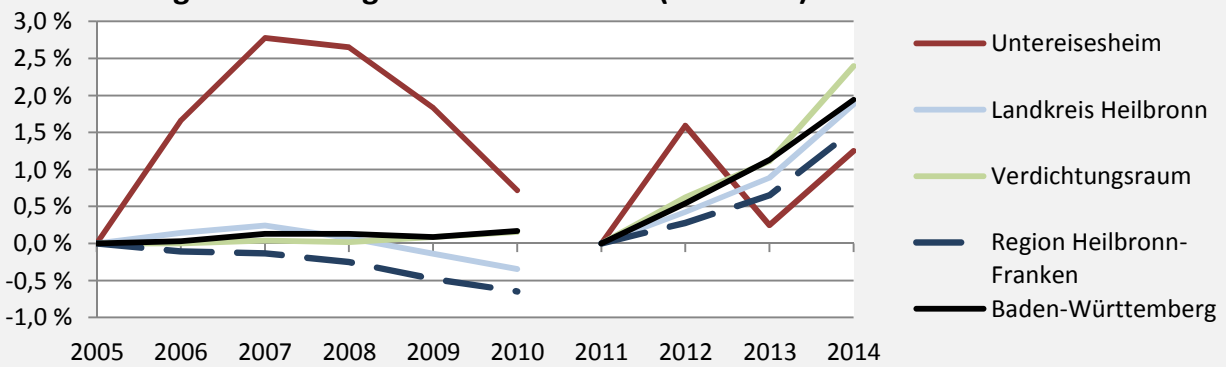

Untereisesheim - Bevölkerung

Bevölkerungsstand in Untereisesheim (2005 bis 2014)

Bevölkerungsentwicklung in Untereisesheim (seit 2005)

Geburten und Sterbefälle in Untereisesheim

5-Jahres-Wertung (2010 - 2014): natürliche Bevölkerungsentwicklung pro 1.000 Einwohner

Untereisesheim - Bevölkerungsvorausrechnung 2015

Untereisesheim - Beschäftigung

sozialvers. Beschäftigung (SvB) in Untereisesheim (2006 bis 2015)

prozentuale Entwicklung der SvB in Untereisesheim (seit 2006)