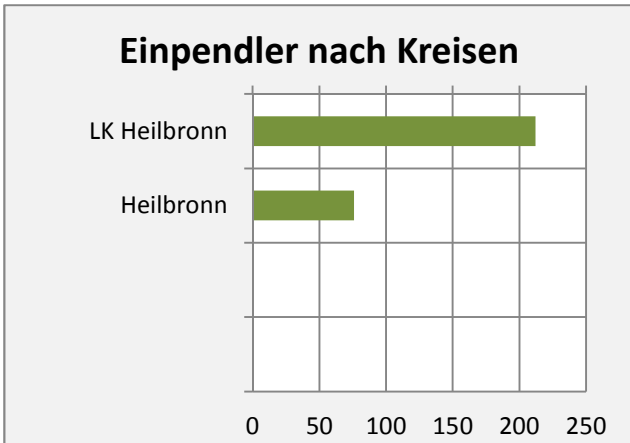

■ unter 25 Jahre ■ über 55 Jahre

Datengrundlage: Statistik der Bundesagentur für Arbeit

Abbildungen und Berechnungen: Regionalverband Heilbronn-Franken

Untereisesheim - Pendler 2014

Pendlersaldo: -1289

Datengrundlage: Statistik der Bundesagentur für Arbeit

Abbildungen: Regionalverband Heilbronn-Franken (keine Berücksichtigung von Werten unter 30)

Untereisesheim - Wohnungsbestand und -entwicklung

Datengrundlage: Statistisches Landesamt Baden-Württemberg (ab 2011: Zensus 2011)