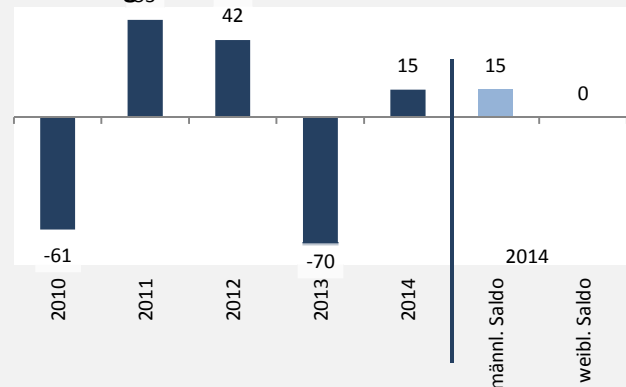

Wanderungssaldi Untereisesheim