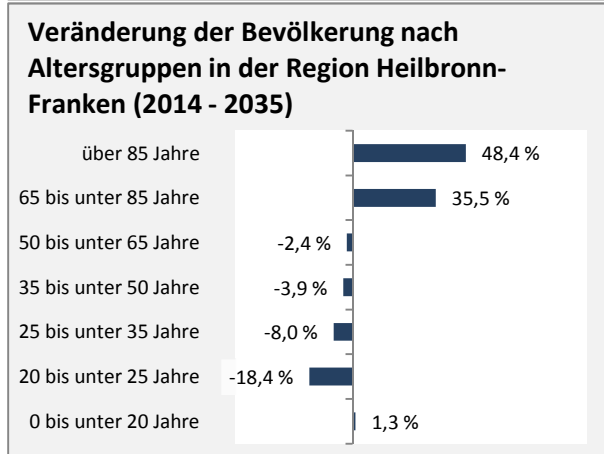

Untereisesheim - Bevölkerung

Bevölkerungsstand in Untereisesheim (2005 bis 2014)

Bevölkerungsentwicklung in Untereisesheim (seit 2005)

Geburten und Sterbefälle in Untereisesheim

5-Jahres-Wertung (2010 - 2014): natürliche Bevölkerungsentwicklung pro 1.000 Einwohner

Wanderungssaldi Untereisesheim

5-Jahres-Wertung (2010 - 2014): Wanderungsgewinne bzw. -verluste pro 1.000 Einwohner

Datengrundlage: Statistisches Landesamt Baden-Württemberg (ab 2011: Zensus 2011)

Abbildungen und Berechnungen: Regionalverband Heilbronn-Franken

Untereisesheim - Bevölkerungsvorausrechnung 2015

Untereisesheim - Beschäftigung

sozialvers. Beschäftigung (SvB) in Untereisesheim (2006 bis 2015)

prozentuale Entwicklung der SvB in Untereisesheim (seit 2006)