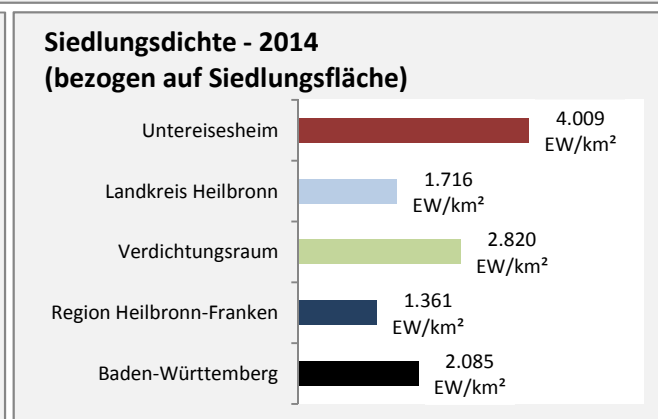

Untereisesheim - Flächenentwicklung

Datengrundlage: Landesamt für Statistik Baden-Württemberg

Abbildungen und Berechnungen: Regionalverband Heilbronn-Franken