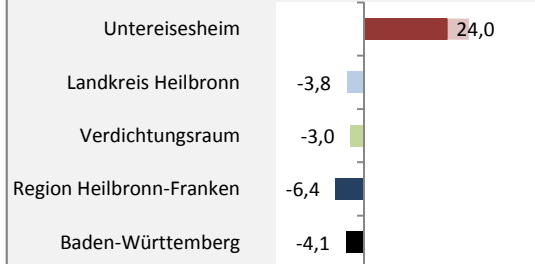

Untereisesheim - Bevölkerung

Bevölkerungsstand in Untereisesheim (2005 bis 2014)

Bevölkerungsentwicklung in Untereisesheim (seit 2005)

Geburten und Sterbefälle in Untereisesheim

5-Jahres-Wertung (2010 - 2014): natürliche Bevölkerungsentwicklung pro 1.000 Einwohner