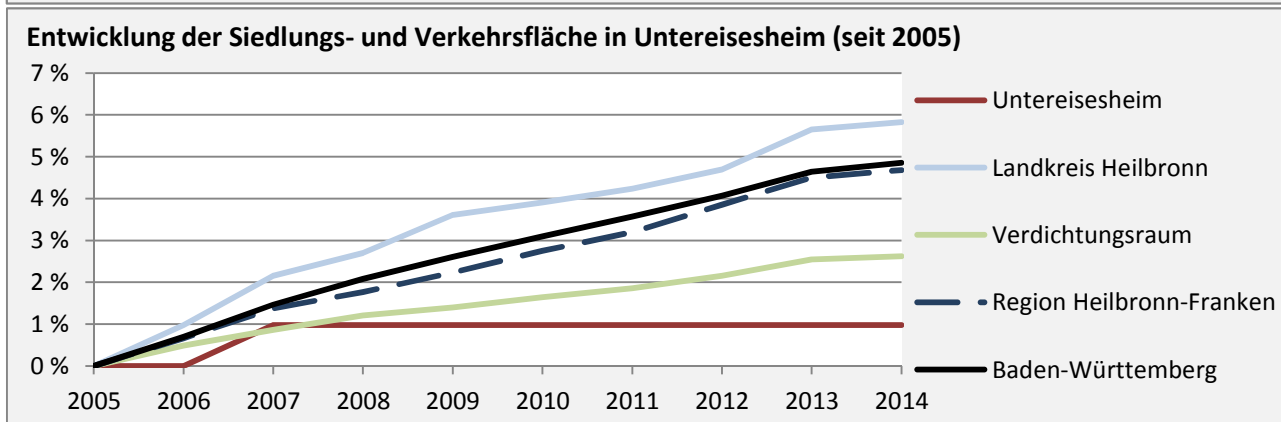

Untereisesheim - Flächenentwicklung

Datengrundlage: Landesamt für Statistik Baden-Württemberg

Abbildungen und Berechnungen: Regionalverband Heilbronn-Franken