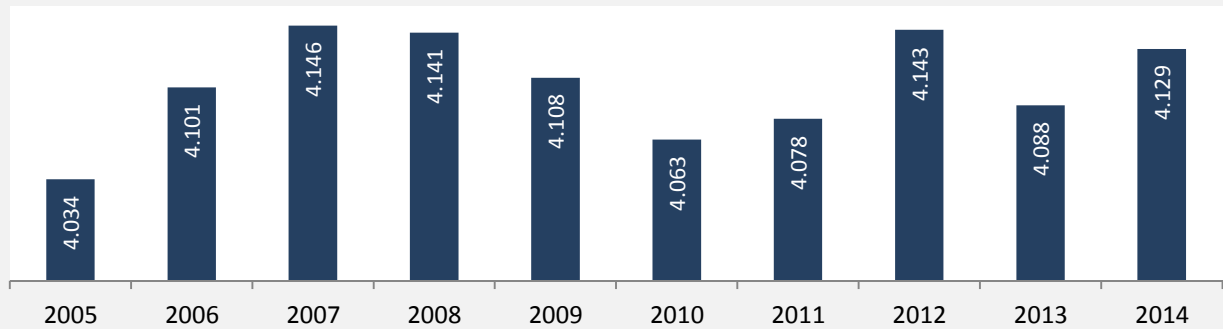

Untereisesheim - Bevölkerung

Bevölkerungsstand in Untereisesheim (2005 bis 2014)

Bevölkerungsentwicklung in Untereisesheim (seit 2005)

Geburten und Sterbefälle in Untereisesheim

5-Jahres-Wertung (2010 - 2014): natürliche Bevölkerungsentwicklung pro 1.000 Einwohner

Untereisesheim - Bevölkerungsvorausrechnung 2015

Untereisesheim - Beschäftigung

sozialvers. Beschäftigung (SvB) in Untereisesheim (2006 bis 2015)

prozentuale Entwicklung der SvB in Untereisesheim (seit 2006)