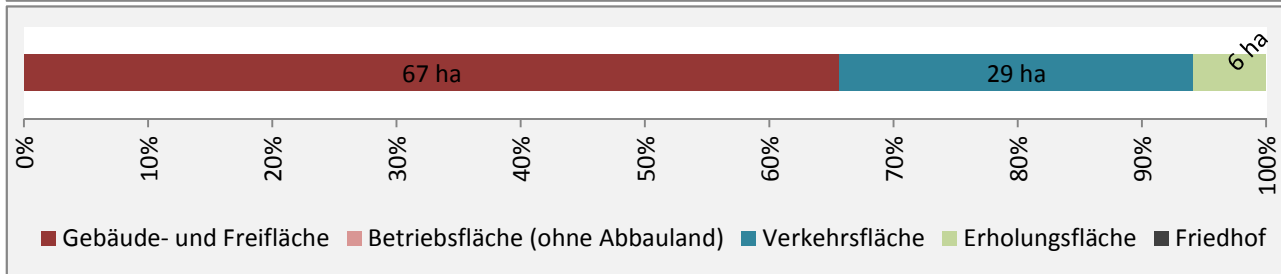

Untereisesheim - Flächenentwicklung

Datengrundlage: Landesamt für Statistik Baden-Württemberg

Abbildungen und Berechnungen: Regionalverband Heilbronn-Franken