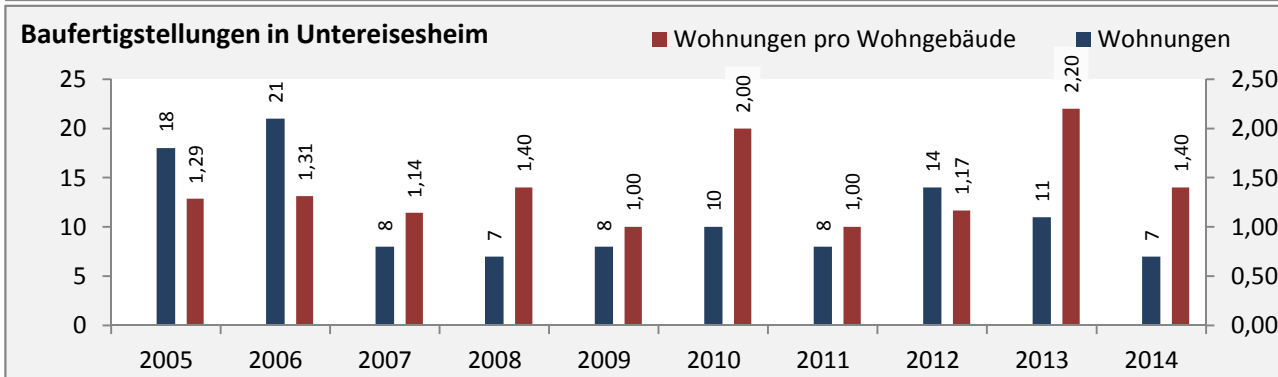

Untereisesheim - Wohnungsbestand und -entwicklung

Datengrundlage: Statistisches Landesamt Baden-Württemberg (ab 2011: Zensus 2011)

Abbildungen und Berechnungen: Regionalverband Heilbronn-Franken