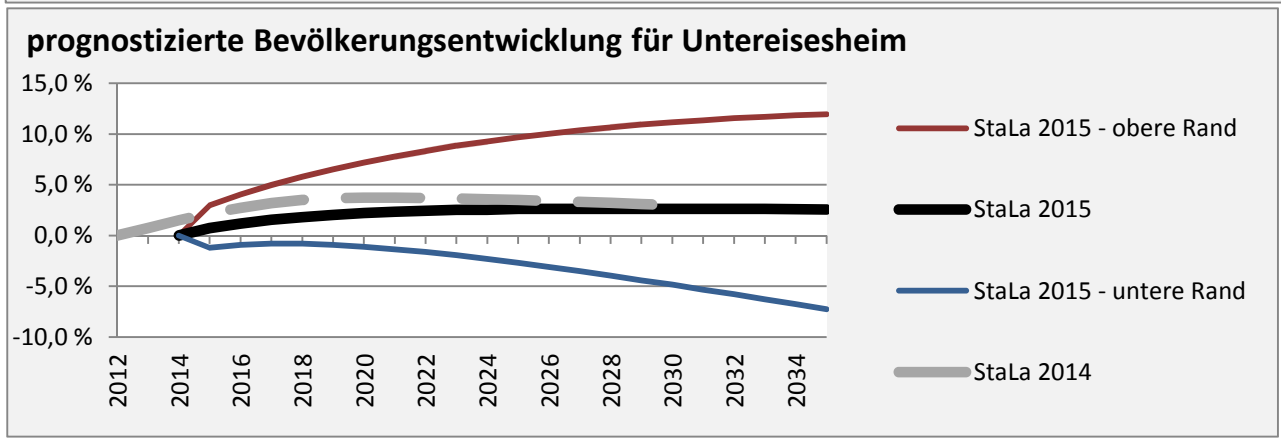

Untereisesheim - Bevölkerung

Bevölkerungsstand in Untereisesheim (2005 bis 2014)

Bevölkerungsentwicklung in Untereisesheim (seit 2005)

Geburten und Sterbefälle in Untereisesheim

5-Jahres-Wertung (2010 - 2014): natürliche Bevölkerungsentwicklung pro 1.000 Einwohner

Untereisesheim - Bevölkerungsvorausrechnung 2015

Untereisesheim - Beschäftigung

sozialvers. Beschäftigung (SvB) in Untereisesheim (2006 bis 2015)

prozentuale Entwicklung der SvB in Untereisesheim (seit 2006)