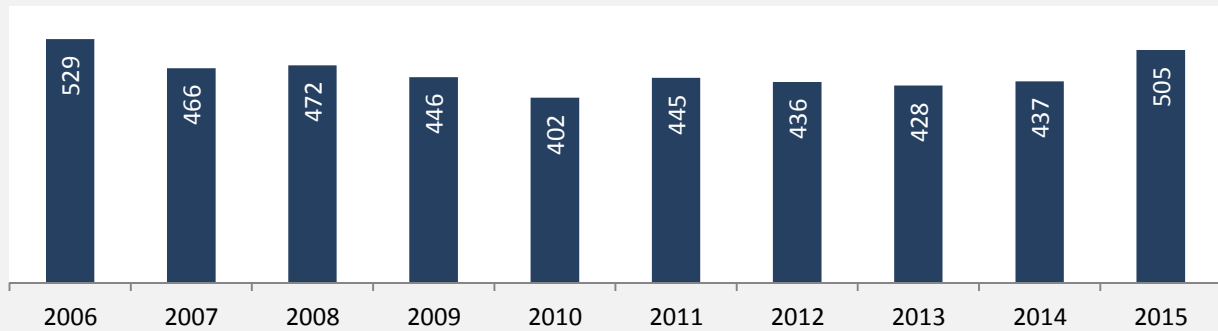

Untereisesheim - Bevölkerung

Bevölkerungsstand in Untereisesheim (2005 bis 2014)

Bevölkerungsentwicklung in Untereisesheim (seit 2005)

Geburten und Sterbefälle in Untereisesheim

5-Jahres-Wertung (2010 - 2014): natürliche Bevölkerungsentwicklung pro 1.000 Einwohner

Wanderungssaldi Untereisesheim

5-Jahres-Wertung (2010 - 2014): Wanderungsgewinne bzw. -verluste pro 1.000 Einwohner

Datengrundlage: Statistisches Landesamt Baden-Württemberg (ab 2011: Zensus 2011)

Abbildungen und Berechnungen: Regionalverband Heilbronn-Franken

Untereisesheim - Bevölkerungsvorausrechnung 2015

Untereisesheim - Beschäftigung

sozialvers. Beschäftigung (SvB) in Untereisesheim (2006 bis 2015)

prozentuale Entwicklung der SvB in Untereisesheim (seit 2006)