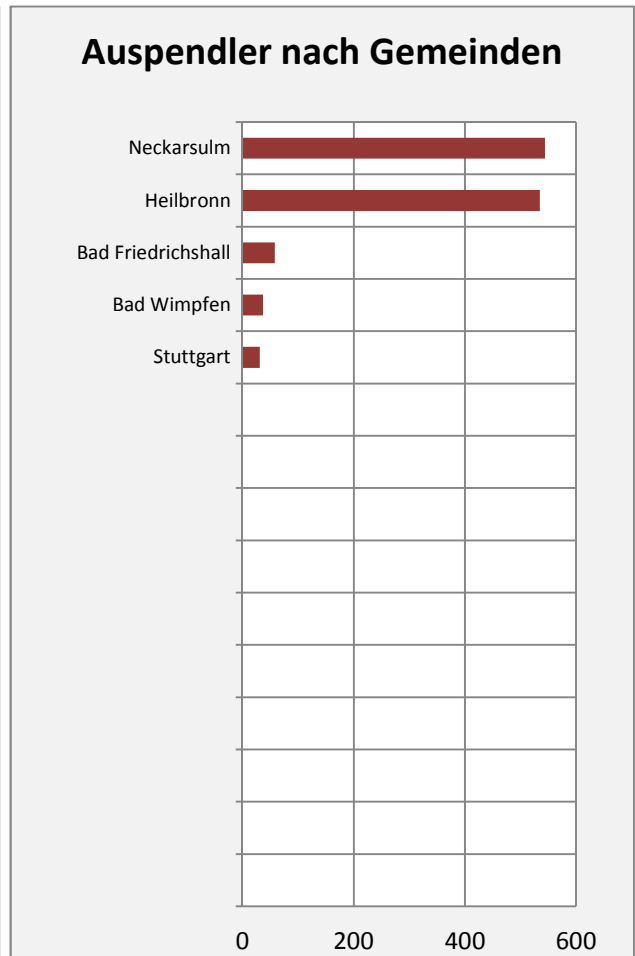

Untereisesheim - Bevölkerungsvorausrechnung 2015

Untereisesheim - Beschäftigung

sozialvers. Beschäftigung (SvB) in Untereisesheim (2006 bis 2015)

prozentuale Entwicklung der SvB in Untereisesheim (seit 2006)

■ unter 25 Jahre ■ über 55 Jahre

Datengrundlage: Statistik der Bundesagentur für Arbeit

Abbildungen und Berechnungen: Regionalverband Heilbronn-Franken

Untereisesheim - Pendler 2014

Pendlersaldo: -1289

Datengrundlage: Statistik der Bundesagentur für Arbeit