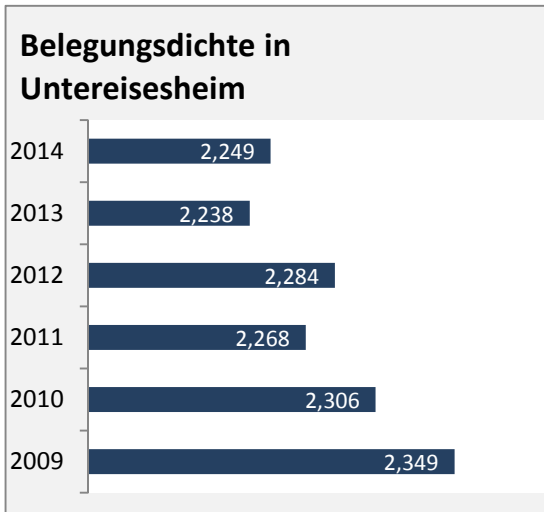

Untereisesheim - Wohnungsbestand und -entwicklung

Datengrundlage: Statistisches Landesamt Baden-Württemberg (ab 2011: Zensus 2011)

Abbildungen und Berechnungen: Regionalverband Heilbronn-Franken