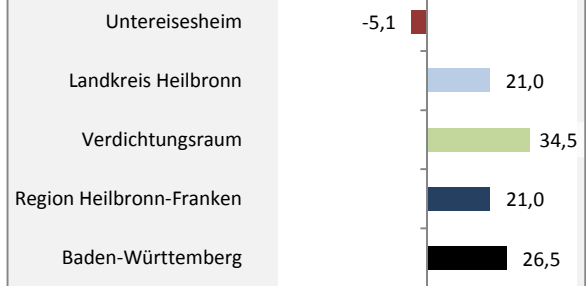

5-Jahres-Wertung (2010 - 2014): Wanderungsgewinne bzw. -verluste pro 1.000 Einwohner

Datengrundlage: Statistisches Landesamt Baden-Württemberg (ab 2011: Zensus 2011)

Abbildungen und Berechnungen: Regionalverband Heilbronn-Franken