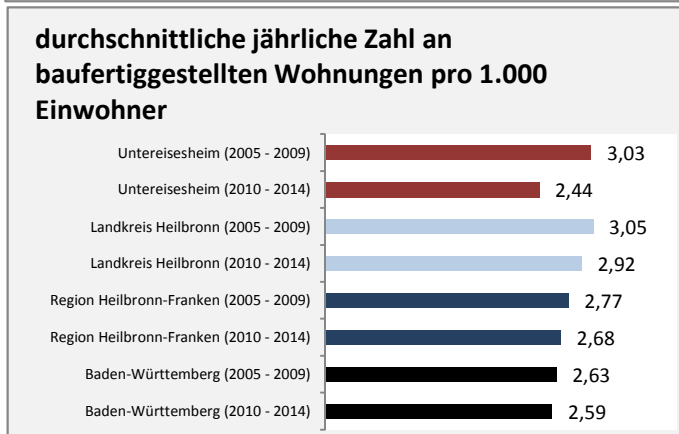

Untereisesheim - Wohnungsbestand und -entwicklung

Datengrundlage: Statistisches Landesamt Baden-Württemberg (ab 2011: Zensus 2011)

Abbildungen und Berechnungen: Regionalverband Heilbronn-Franken