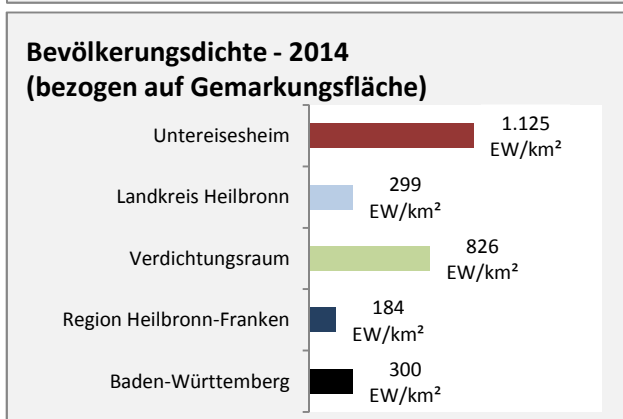

Untereisesheim - Flächenentwicklung

Datengrundlage: Landesamt für Statistik Baden-Württemberg

Abbildungen und Berechnungen: Regionalverband Heilbronn-Franken