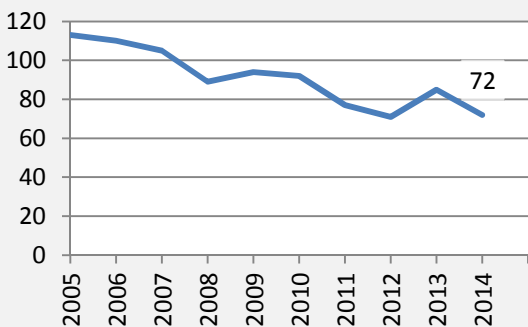

Untereisesheim - Bevölkerungsvorausrechnung 2015

Untereisesheim - Beschäftigung

sozialvers. Beschäftigung (SvB) in Untereisesheim (2006 bis 2015)

prozentuale Entwicklung der SvB in Untereisesheim (seit 2006)

■ produzierendes Gewerbe ■ Dienstleistungen

5-Jahres-Wertung (2010 bis 2015):

Beschäftigungsgewinne / -verluste pro 1.000 Beschäftigte

Arbeitslosigkeit in Untereisesheim

Arbeitslosigkeit in Untereisesheim

■ unter 25 Jahre ■ über 55 Jahre

Datengrundlage: Statistik der Bundesagentur für Arbeit

Abbildungen und Berechnungen: Regionalverband Heilbronn-Franken

Untereisesheim - Pendler 2014

Pendlersaldo: -1289

Datengrundlage: Statistik der Bundesagentur für Arbeit