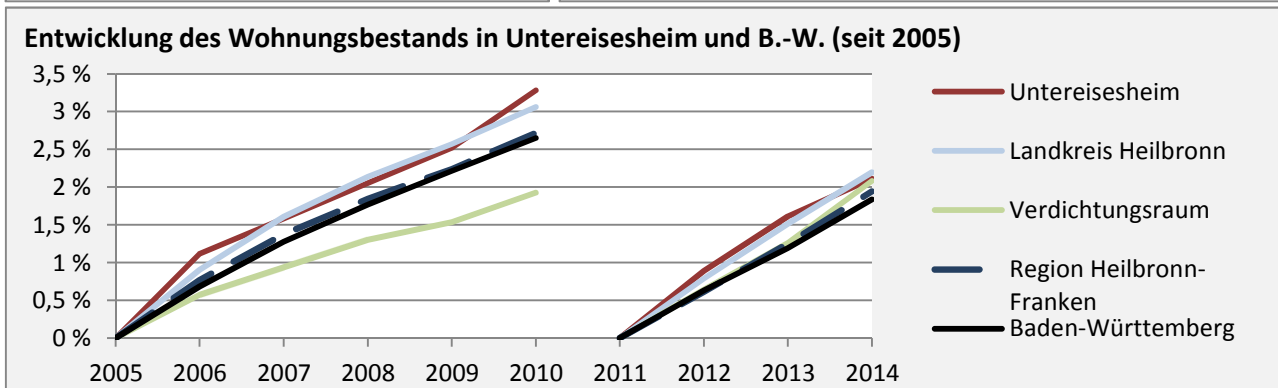

Untereisesheim - Wohnungsbestand und -entwicklung

Datengrundlage: Statistisches Landesamt Baden-Württemberg (ab 2011: Zensus 2011)

Abbildungen und Berechnungen: Regionalverband Heilbronn-Franken