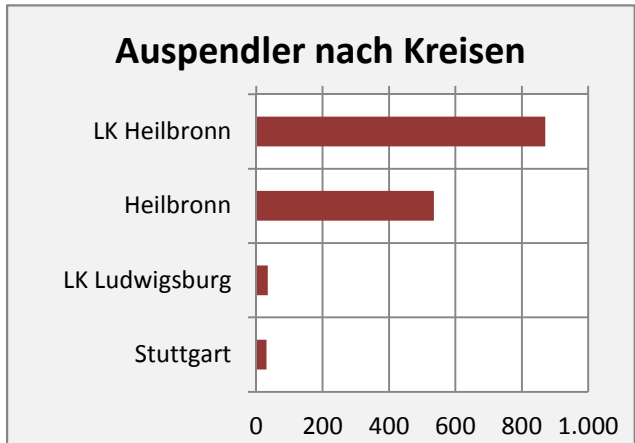

■ unter 25 Jahre ■ über 55 Jahre

Datengrundlage: Statistik der Bundesagentur für Arbeit

Abbildungen und Berechnungen: Regionalverband Heilbronn-Franken

Untereisesheim - Pendler 2014

Pendlersaldo: -1289

Datengrundlage: Statistik der Bundesagentur für Arbeit