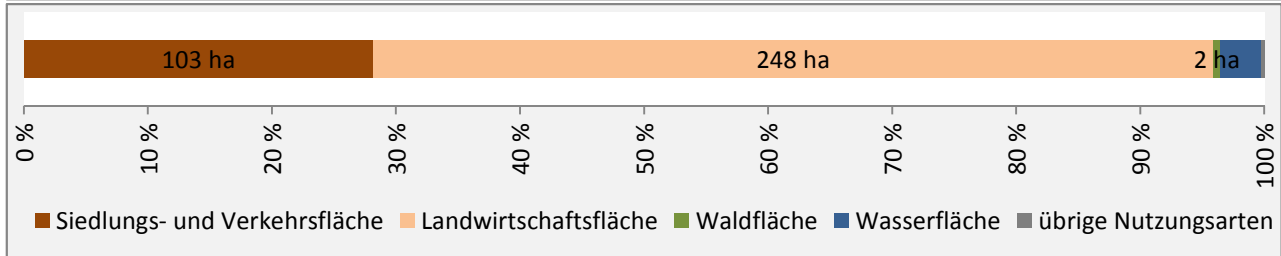

Untereisesheim - Flächenentwicklung

Datengrundlage: Landesamt für Statistik Baden-Württemberg

Abbildungen und Berechnungen: Regionalverband Heilbronn-Franken