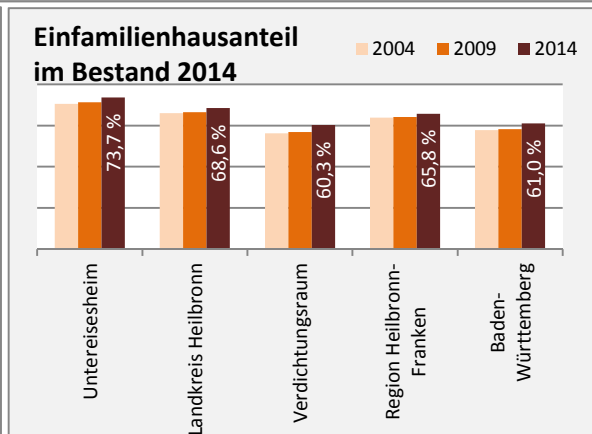

Untereisesheim - Wohnungsbestand und -entwicklung

Datengrundlage: Statistisches Landesamt Baden-Württemberg (ab 2011: Zensus 2011)

Abbildungen und Berechnungen: Regionalverband Heilbronn-Franken