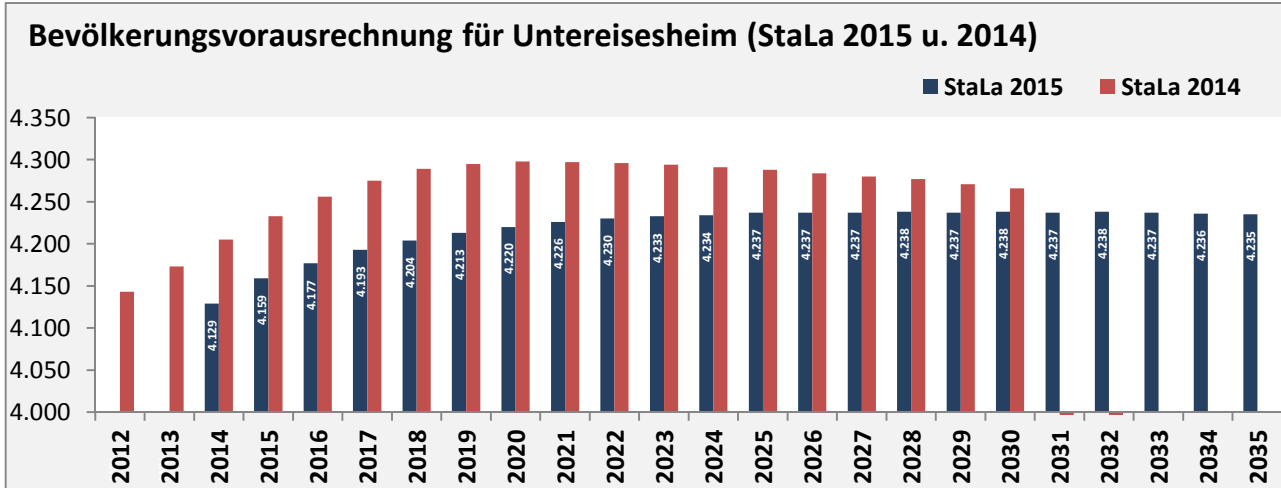

Untereisesheim - Bevölkerung

Bevölkerungsstand in Untereisesheim (2005 bis 2014)

Bevölkerungsentwicklung in Untereisesheim (seit 2005)

Geburten und Sterbefälle in Untereisesheim

5-Jahres-Wertung (2010 - 2014): natürliche Bevölkerungsentwicklung pro 1.000 Einwohner

Wanderungssaldi Untereisesheim

5-Jahres-Wertung (2010 - 2014): Wanderungsgewinne bzw. -verluste pro 1.000 Einwohner

Datengrundlage: Statistisches Landesamt Baden-Württemberg (ab 2011: Zensus 2011)

Abbildungen und Berechnungen: Regionalverband Heilbronn-Franken

Untereisesheim - Bevölkerungsvorausrechnung 2015

Untereisesheim - Beschäftigung

sozialvers. Beschäftigung (SvB) in Untereisesheim (2006 bis 2015)

prozentuale Entwicklung der SvB in Untereisesheim (seit 2006)