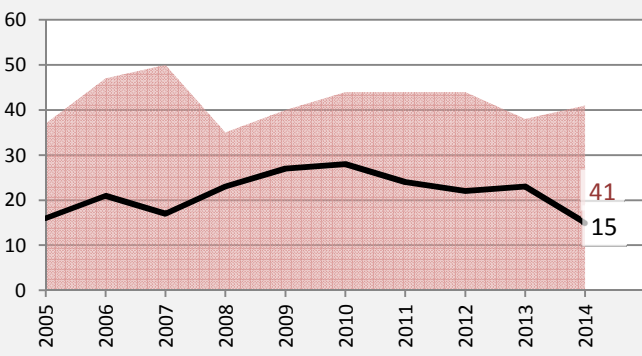

Untereisesheim - Bevölkerung

Bevölkerungsstand in Untereisesheim (2005 bis 2014)

Bevölkerungsentwicklung in Untereisesheim (seit 2005)

Geburten und Sterbefälle in Untereisesheim

5-Jahres-Wertung (2010 - 2014): natürliche Bevölkerungsentwicklung pro 1.000 Einwohner

Untereisesheim - Bevölkerungsvorausrechnung 2015

Untereisesheim - Beschäftigung

sozialvers. Beschäftigung (SvB) in Untereisesheim (2006 bis 2015)

prozentuale Entwicklung der SvB in Untereisesheim (seit 2006)