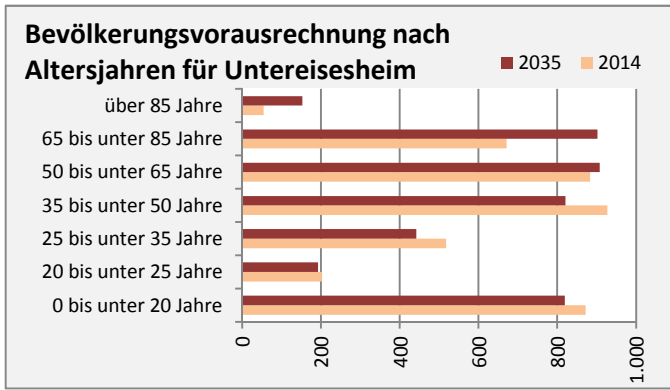

Untereisesheim - Bevölkerung

Bevölkerungsstand in Untereisesheim (2005 bis 2014)

Bevölkerungsentwicklung in Untereisesheim (seit 2005)

Geburten und Sterbefälle in Untereisesheim

5-Jahres-Wertung (2010 - 2014): natürliche Bevölkerungsentwicklung pro 1.000 Einwohner

Wanderungssaldi Untereisesheim

5-Jahres-Wertung (2010 - 2014): Wanderungsgewinne bzw. -verluste pro 1.000 Einwohner

Datengrundlage: Statistisches Landesamt Baden-Württemberg (ab 2011: Zensus 2011)

Abbildungen und Berechnungen: Regionalverband Heilbronn-Franken

Untereisesheim - Bevölkerungsvorausrechnung 2015

Untereisesheim - Beschäftigung

sozialvers. Beschäftigung (SvB) in Untereisesheim (2006 bis 2015)

prozentuale Entwicklung der SvB in Untereisesheim (seit 2006)