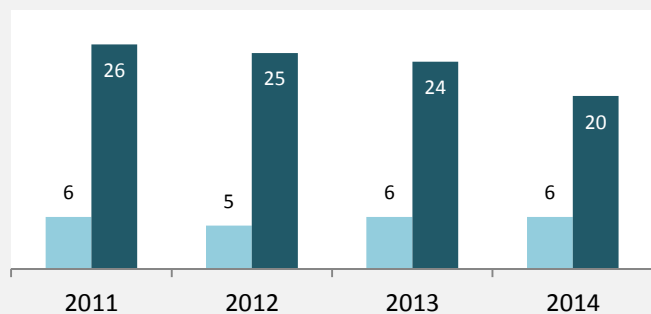

Untereisesheim - Bevölkerungsvorausrechnung 2015

Untereisesheim - Beschäftigung

sozialvers. Beschäftigung (SvB) in Untereisesheim (2006 bis 2015)

prozentuale Entwicklung der SvB in Untereisesheim (seit 2006)

■ produzierendes Gewerbe ■ Dienstleistungen

5-Jahres-Wertung (2010 bis 2015):

Beschäftigungsgewinne / -verluste pro 1.000 Beschäftigte

Arbeitslosigkeit in Untereisesheim

Arbeitslosigkeit in Untereisesheim

■ unter 25 Jahre ■ über 55 Jahre

Datengrundlage: Statistik der Bundesagentur für Arbeit

Abbildungen und Berechnungen: Regionalverband Heilbronn-Franken

Untereisesheim - Pendler 2014

Pendlersaldo: -1289

Datengrundlage: Statistik der Bundesagentur für Arbeit