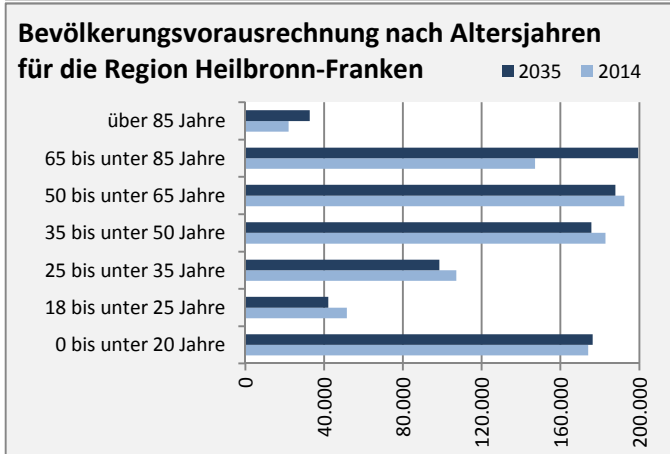

Untereisesheim - Bevölkerung

Bevölkerungsstand in Untereisesheim (2005 bis 2014)

Bevölkerungsentwicklung in Untereisesheim (seit 2005)

Geburten und Sterbefälle in Untereisesheim

5-Jahres-Wertung (2010 - 2014): natürliche Bevölkerungsentwicklung pro 1.000 Einwohner

Wanderungssaldi Untereisesheim

5-Jahres-Wertung (2010 - 2014): Wanderungsgewinne bzw. -verluste pro 1.000 Einwohner

Datengrundlage: Statistisches Landesamt Baden-Württemberg (ab 2011: Zensus 2011)

Abbildungen und Berechnungen: Regionalverband Heilbronn-Franken

Untereisesheim - Bevölkerungsvorausrechnung 2015

Untereisesheim - Beschäftigung

sozialvers. Beschäftigung (SvB) in Untereisesheim (2006 bis 2015)

prozentuale Entwicklung der SvB in Untereisesheim (seit 2006)