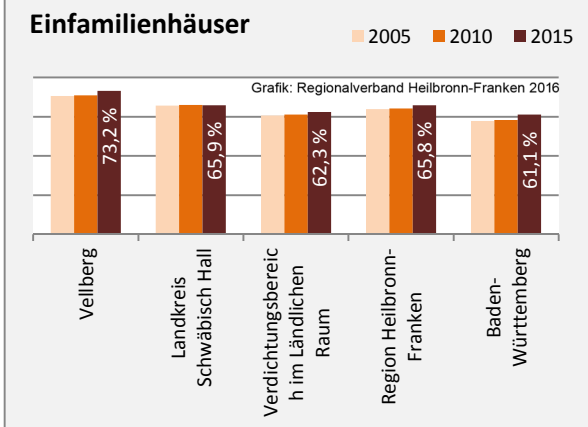

Vellberg - Wohnungsbestand und -entwicklung

Datengrundlage: Statistisches Landesamt Baden-Württemberg (ab 2011: Zensus 2011)

Abbildungen und Berechnungen: Regionalverband Heilbronn-Franken