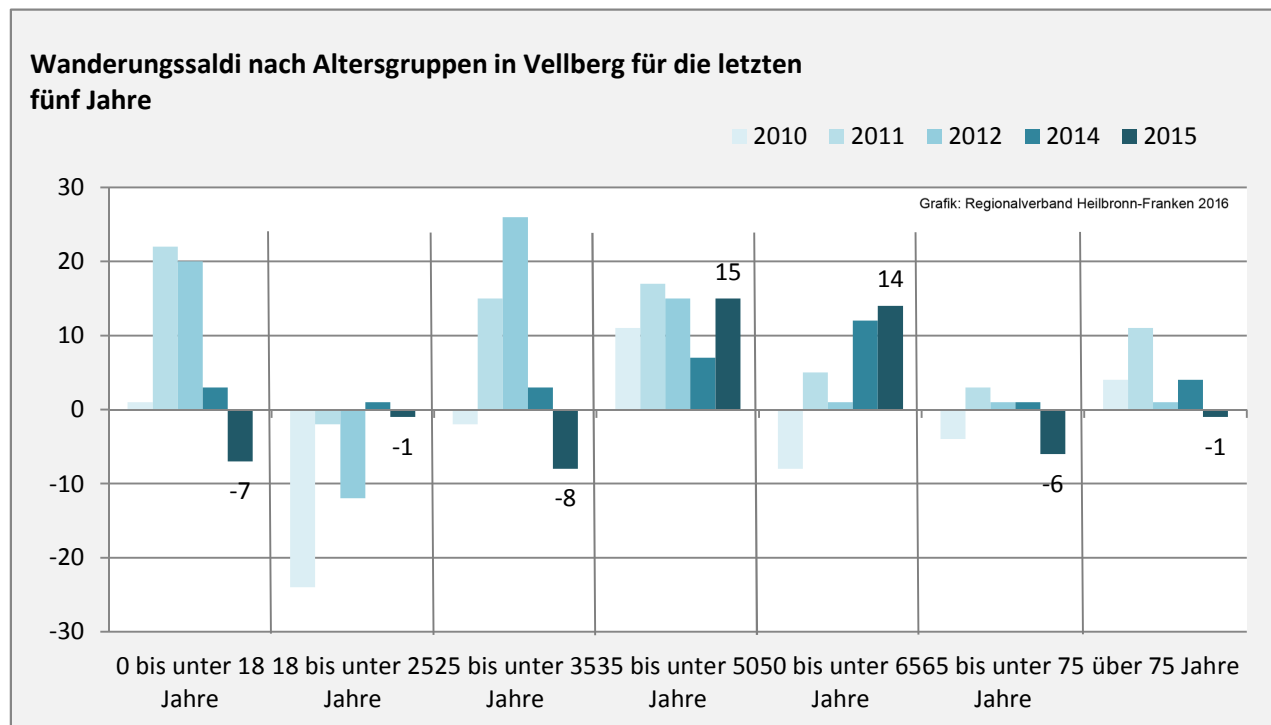

Vellberg - Bevölkerung