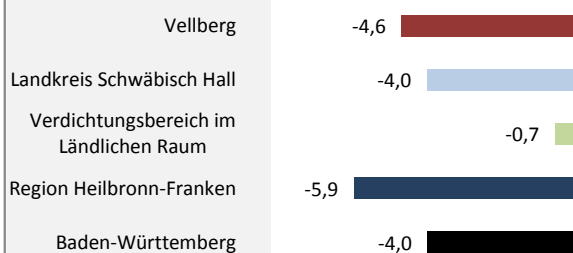

## Bevölkerungsentwicklung in Vellberg (seit 2006)

Grafik: Regionalverband Heilbronn-Franken 2016

Geburten und Sterbefälle in Vellberg

## 5-Jahres-Wertung (2011 - 2015): natürliche Bevölkerungsentwicklung pro 1.000 Einwohner