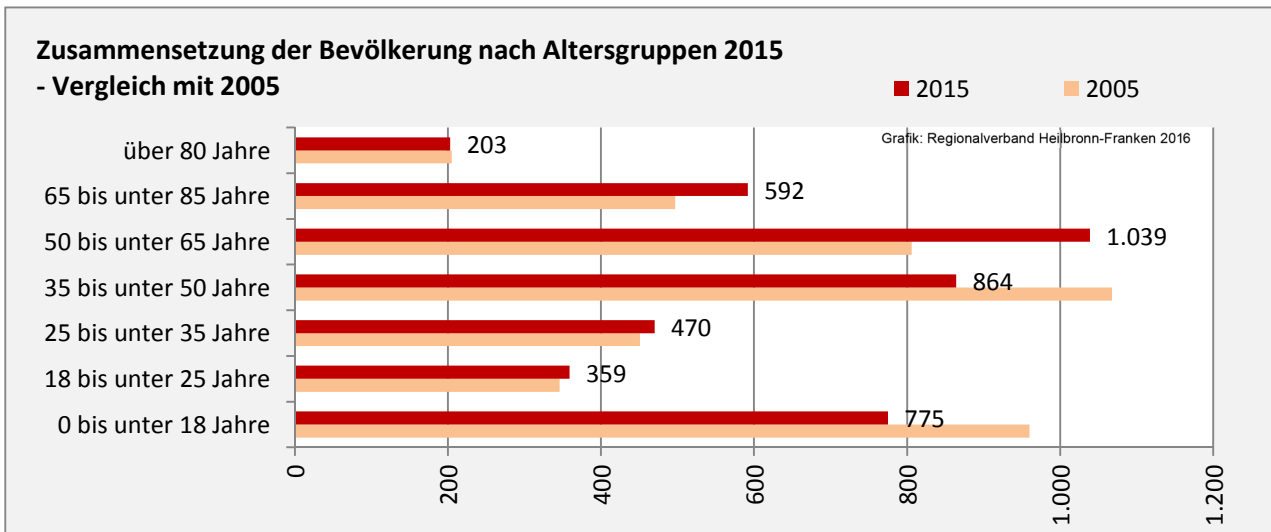

Vellberg - Bevölkerung