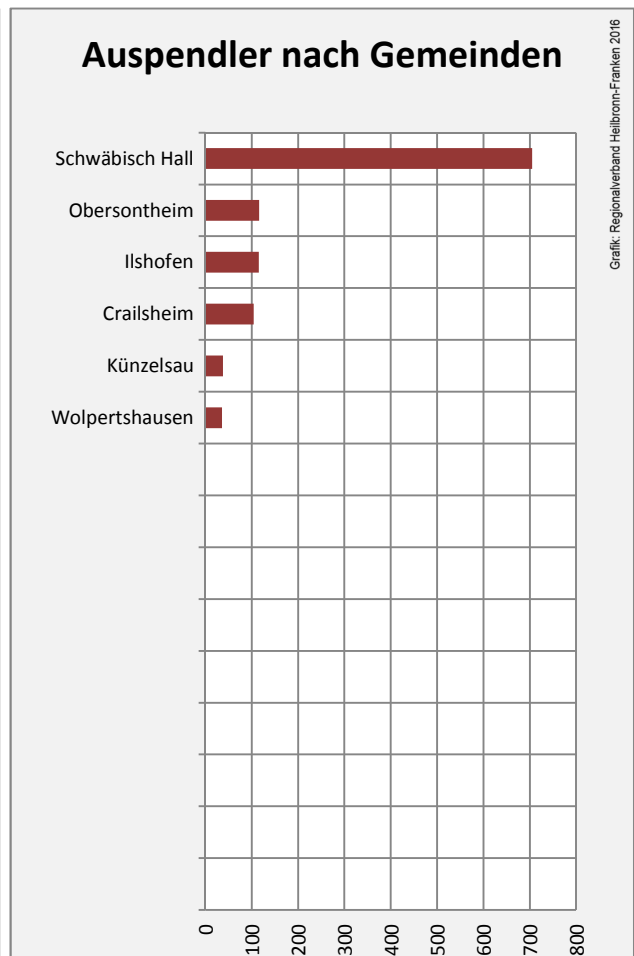

## Arbeitslosigkeit in Vellberg

## Arbeitslosigkeit in Vellberg

■ unter 25 Jahre ■ über 55 Jahre

Grafik: Regionalverband Heilbronn-Franken 2016

Datengrundlage: Statistik der Bundesagentur für Arbeit

Abbildungen und Berechnungen: Regionalverband Heilbronn-Franken

# Vellberg - Pendlerverflechtungen 2015

**Pendlersaldo: -1096**

Datengrundlage: Statistik der Bundesagentur für Arbeit

Abbildungen: Regionalverband Heilbronn-Franken (keine Berücksichtigung von Werten unter 30)