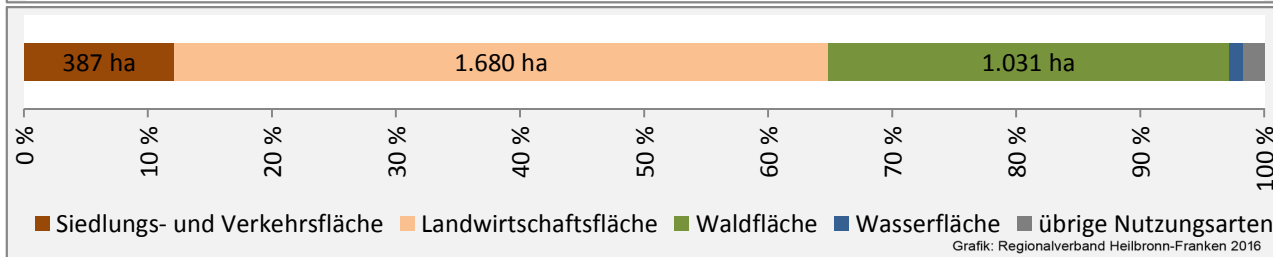

Vellberg - Flächenentwicklung

Datengrundlage: Landesamt für Statistik Baden-Württemberg

Abbildungen und Berechnungen: Regionalverband Heilbronn-Franken