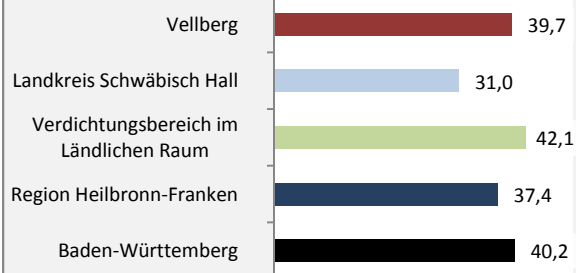

5-Jahres-Wertung (2011 - 2015): Wanderungsgewinne bzw. -verluste pro 1.000 Einwohner

Datengrundlage: Landesamt für Statistik Baden-Württemberg

Abbildungen und Berechnungen: Regionalverband Heilbronn-Franken