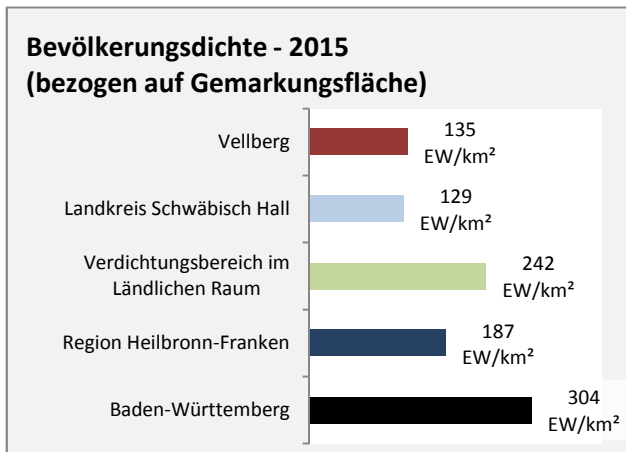

Vellberg - Flächenentwicklung

Datengrundlage: Landesamt für Statistik Baden-Württemberg

Abbildungen und Berechnungen: Regionalverband Heilbronn-Franken