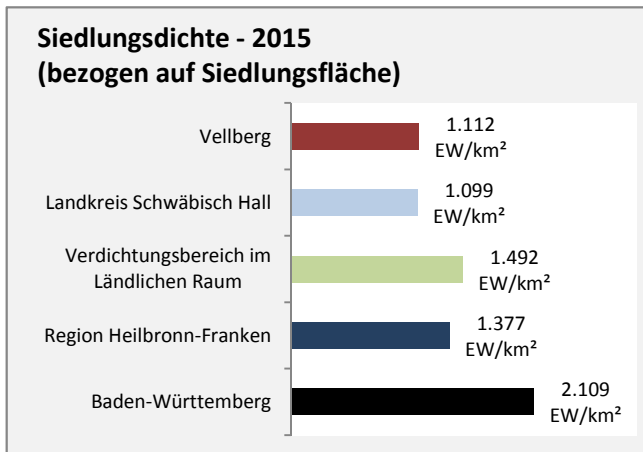

Vellberg - Flächenentwicklung

Datengrundlage: Landesamt für Statistik Baden-Württemberg

Abbildungen und Berechnungen: Regionalverband Heilbronn-Franken