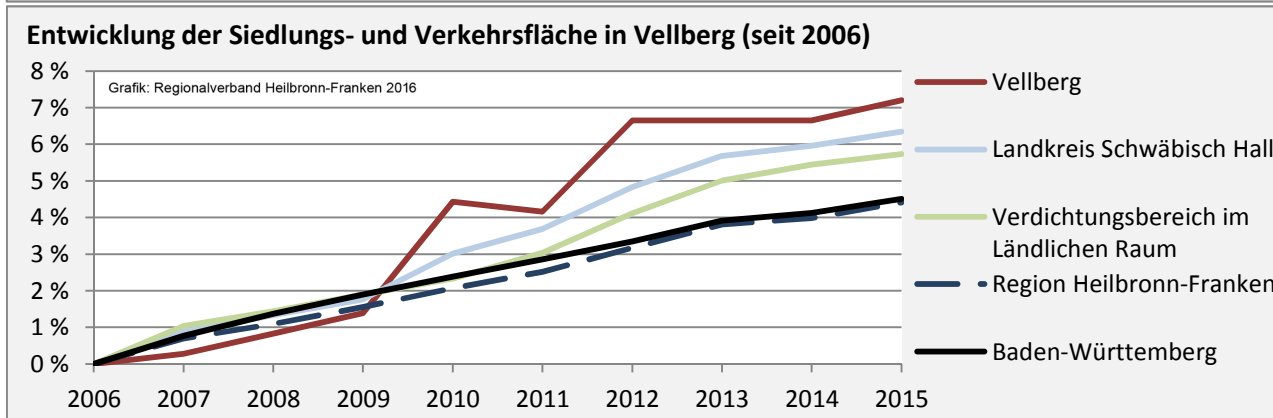

Vellberg - Flächenentwicklung

Datengrundlage: Landesamt für Statistik Baden-Württemberg

Abbildungen und Berechnungen: Regionalverband Heilbronn-Franken