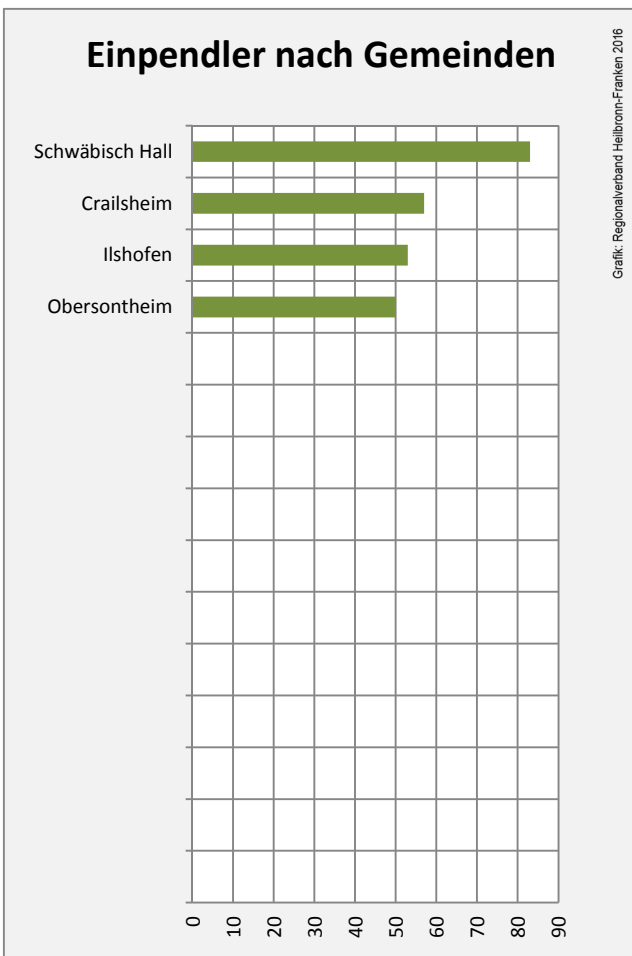

Datengrundlage: Statistik der Bundesagentur für Arbeit

Abbildungen: Regionalverband Heilbronn-Franken (keine Berücksichtigung von Werten unter 30)