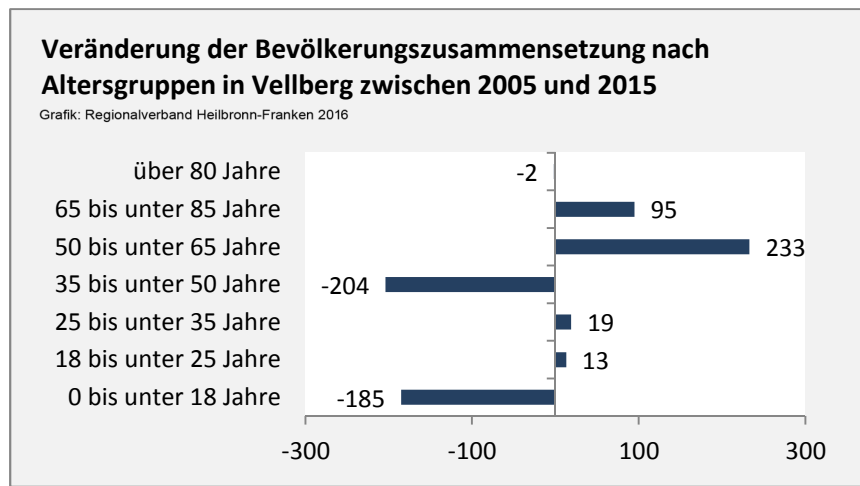

Vellberg - Bevölkerung