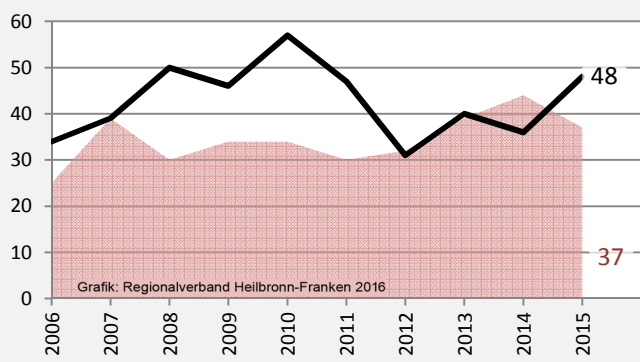

# Vellberg - Bevölkerung

## Bevölkerungsstand in Vellberg (2006 bis 2015)

Grafik: Regionalverband Heilbronn-Franken 2016

## Bevölkerungsentwicklung in Vellberg (seit 2006)

Grafik: Regionalverband Heilbronn-Franken 2016

Geburten und Sterbefälle in Vellberg

## 5-Jahres-Wertung (2011 - 2015): natürliche Bevölkerungsentwicklung pro 1.000 Einwohner