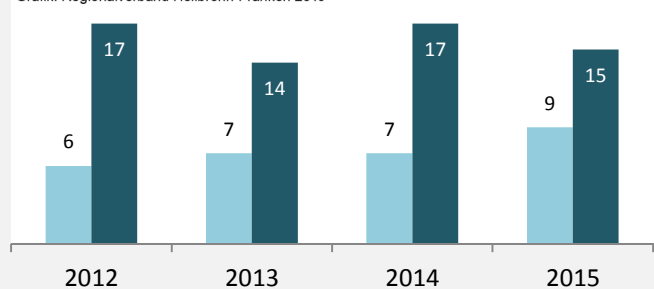

## sozialvers. Beschäftigung (SvB) in Vellberg (2006 bis 2015)

Grafik: Regionalverband Heilbronn-Franken 2016

## prozentuale Entwicklung der SvB in Vellberg (seit 2006)

Grafik: Regionalverband Heilbronn-Franken 2016

■ produzierendes Gewerbe ■ Dienstleistungen

## 5-Jahres-Wertung (2010 bis 2015):

Beschäftigungsgewinne / -verluste pro 1.000 Beschäftigte

## Arbeitslosigkeit in Vellberg

■ unter 25 Jahre ■ über 55 Jahre

Grafik: Regionalverband Heilbronn-Franken 2016

Datengrundlage: Statistik der Bundesagentur für Arbeit

Abbildungen und Berechnungen: Regionalverband Heilbronn-Franken