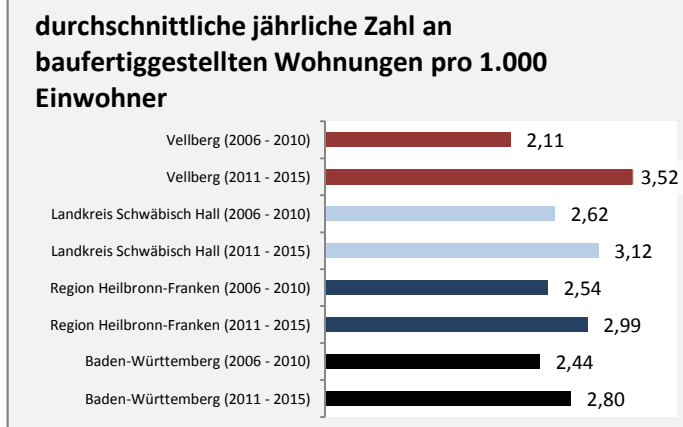

Vellberg - Wohnungsbestand und -entwicklung

Datengrundlage: Statistisches Landesamt Baden-Württemberg (ab 2011: Zensus 2011)

Abbildungen und Berechnungen: Regionalverband Heilbronn-Franken