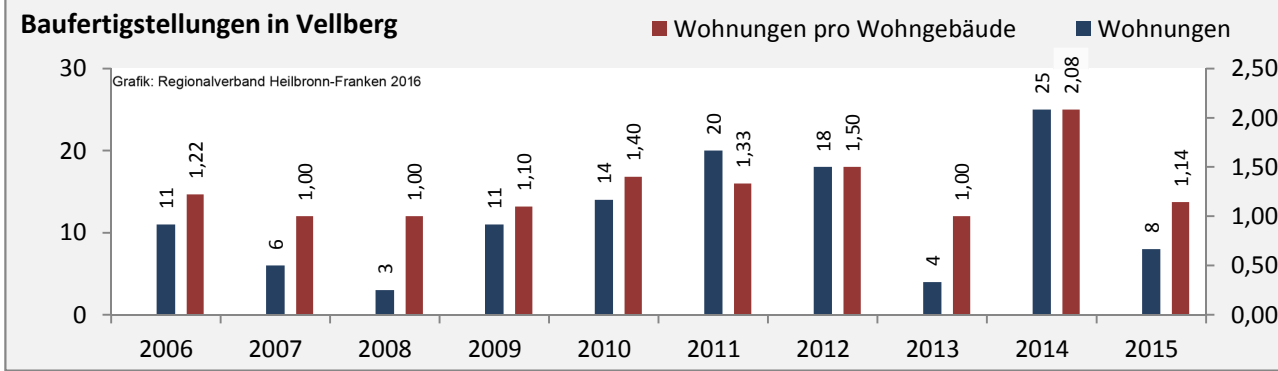

Vellberg - Wohnungsbestand und -entwicklung

Datengrundlage: Statistisches Landesamt Baden-Württemberg (ab 2011: Zensus 2011)

Abbildungen und Berechnungen: Regionalverband Heilbronn-Franken