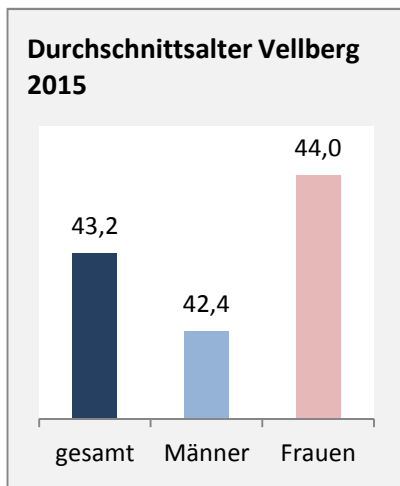

Vellberg - Bevölkerung