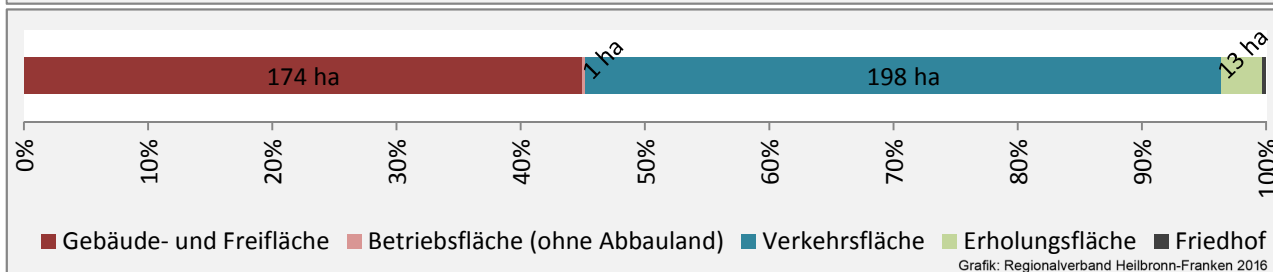

Vellberg - Flächenentwicklung

Datengrundlage: Landesamt für Statistik Baden-Württemberg

Abbildungen und Berechnungen: Regionalverband Heilbronn-Franken