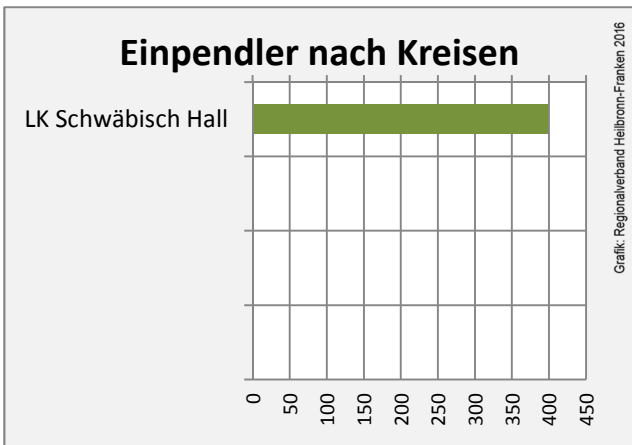

Datengrundlage: Statistik der Bundesagentur für Arbeit

Abbildungen: Regionalverband Heilbronn-Franken (keine Berücksichtigung von Werten unter 30)