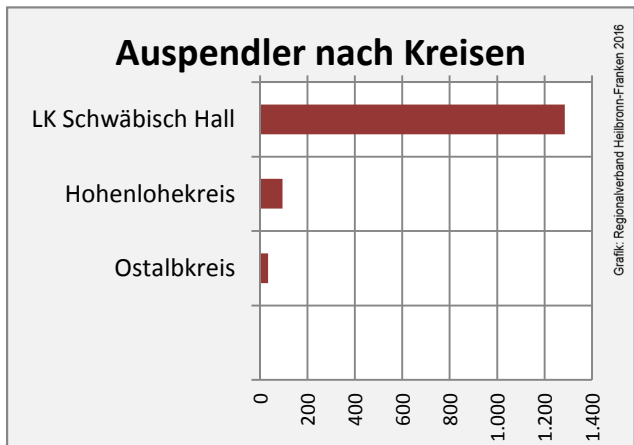

## Arbeitslosigkeit in Vellberg

■ unter 25 Jahre ■ über 55 Jahre

Grafik: Regionalverband Heilbronn-Franken 2016

Datengrundlage: Statistik der Bundesagentur für Arbeit

Abbildungen und Berechnungen: Regionalverband Heilbronn-Franken

# Vellberg - Pendlerverflechtungen 2015

**Pendlersaldo: -1096**

Datengrundlage: Statistik der Bundesagentur für Arbeit

Abbildungen: Regionalverband Heilbronn-Franken (keine Berücksichtigung von Werten unter 30)