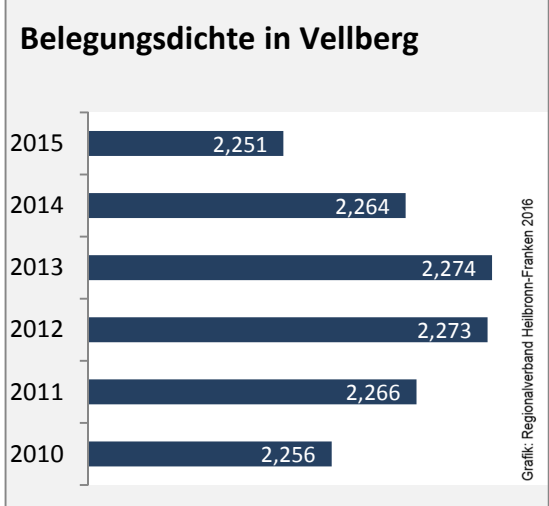

Vellberg - Wohnungsbestand und -entwicklung

Datengrundlage: Statistisches Landesamt Baden-Württemberg (ab 2011: Zensus 2011)

Abbildungen und Berechnungen: Regionalverband Heilbronn-Franken