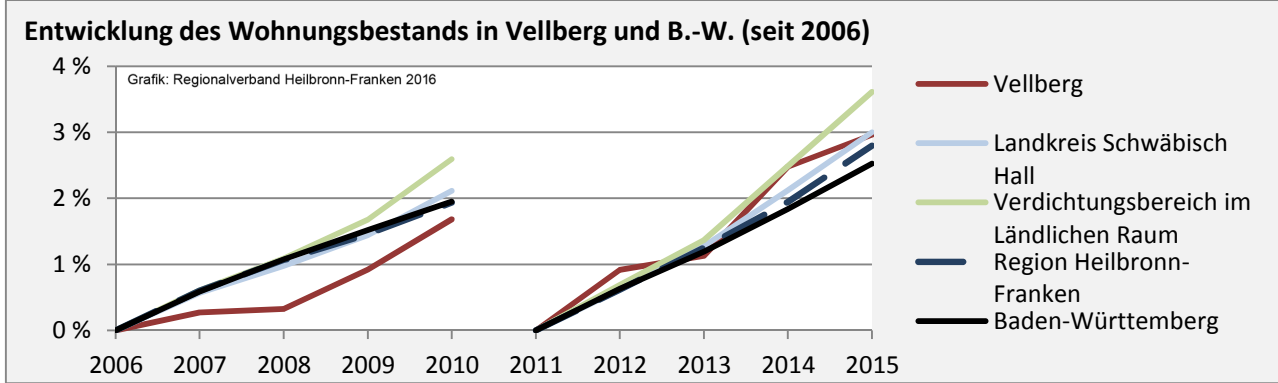

Vellberg - Wohnungsbestand und -entwicklung

Datengrundlage: Statistisches Landesamt Baden-Württemberg (ab 2011: Zensus 2011)

Abbildungen und Berechnungen: Regionalverband Heilbronn-Franken